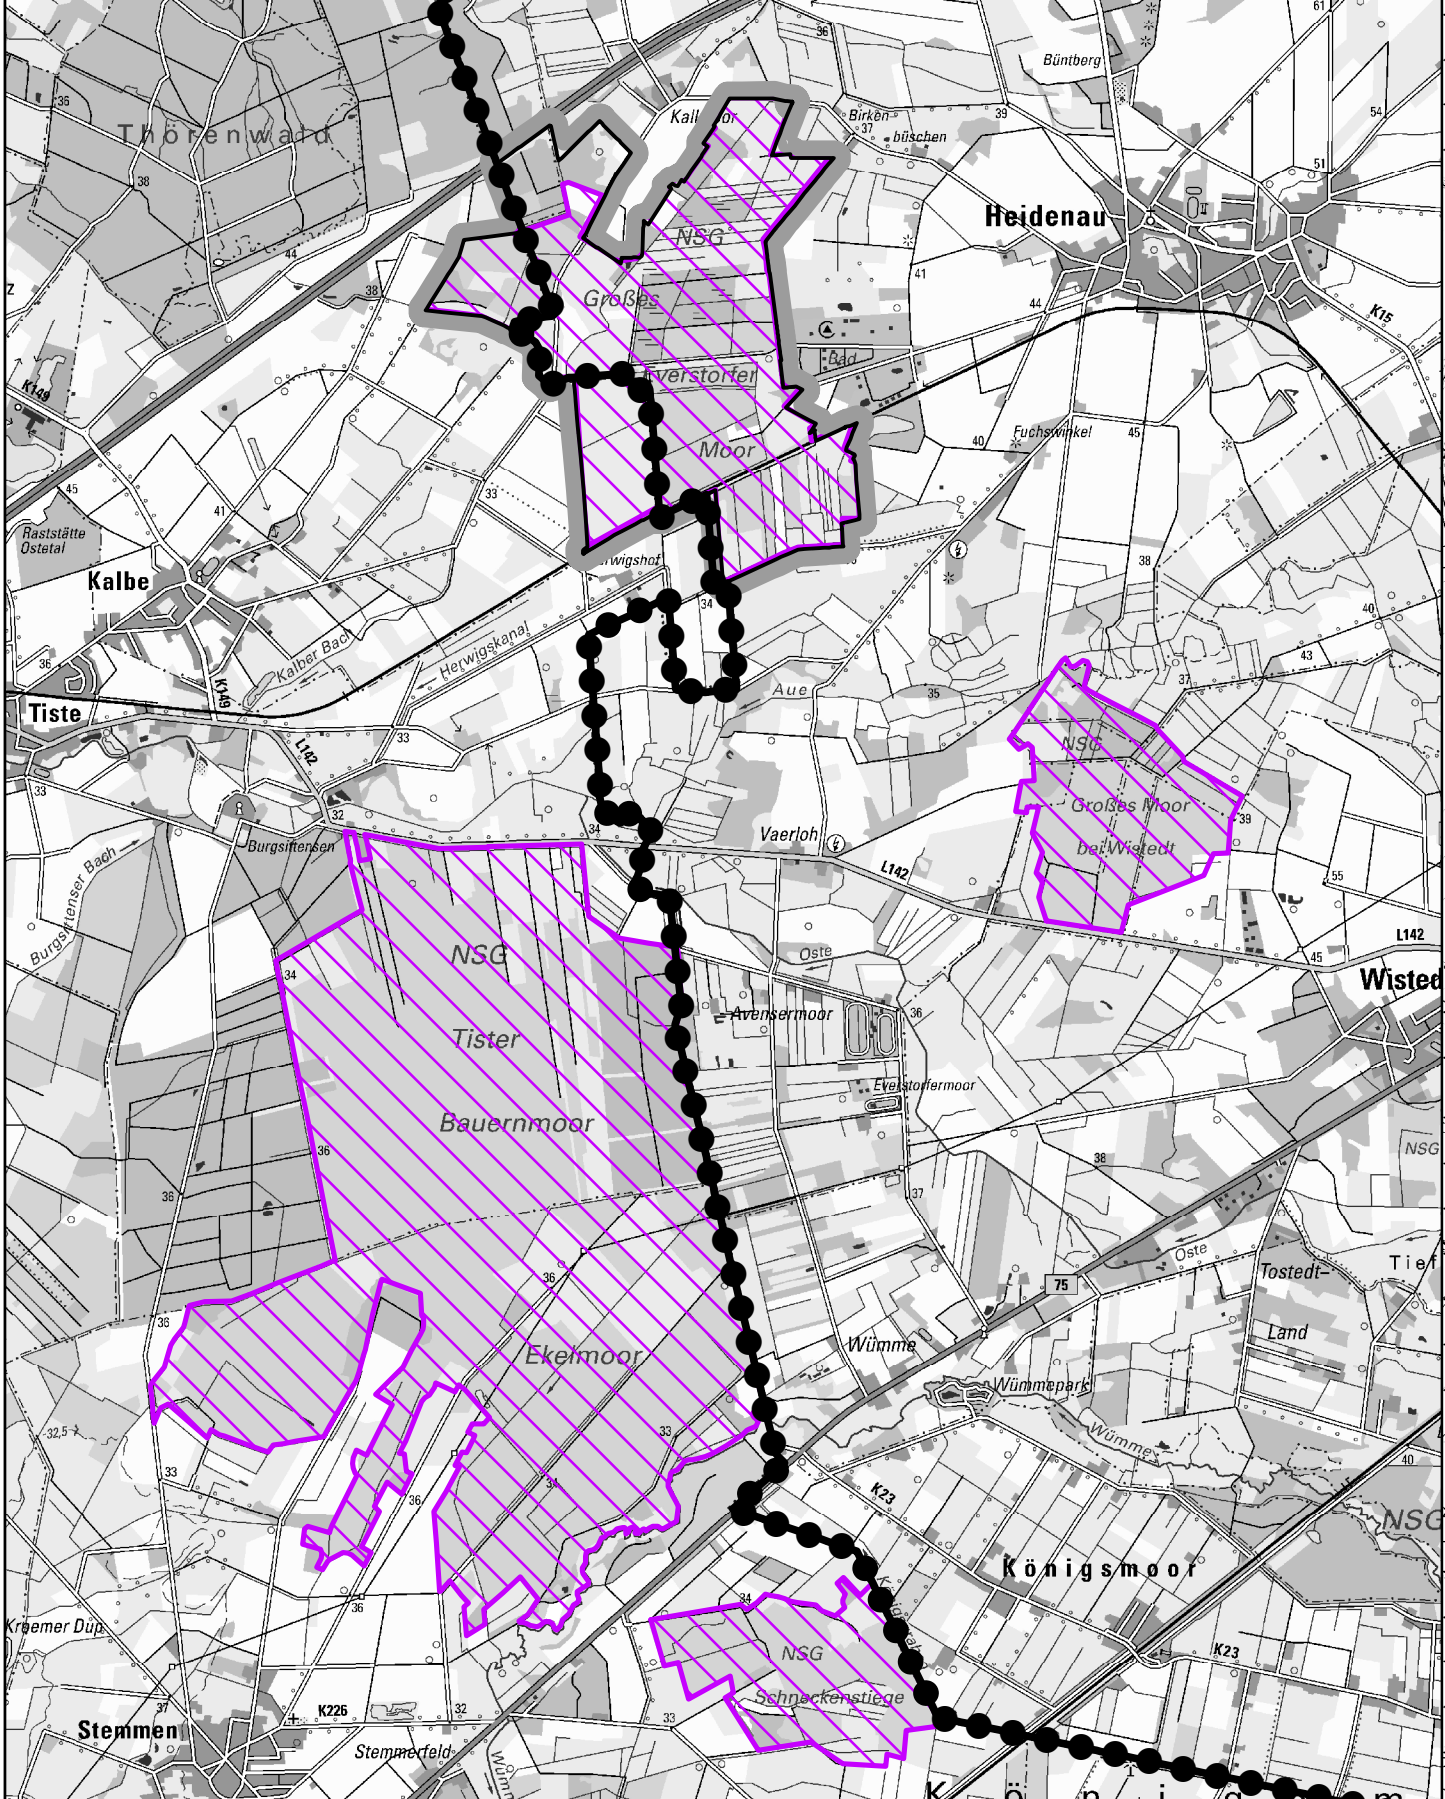

**Übersichtskarte
Naturschutzgebiet "Großes Everstorfer Moor"**

- Kreisgrenze Landkreis Harburg
- Grenze Naturschutzgebiet "Großes Everstorfer Moor"
- EU-Vogelschutzgebiet "Moore bei Sittensen" (DE 2723-401)

Kartengrundlage: Amtliche Karte 1:50.000 (DTK50) Maßstab 1:50.000
 0 0,5 1 2 Kilometer

Auszug aus den Geobasisdaten der Niedersächsischen Vermessungs- und Katasterverwaltung,
 © 2017 Landesamt für Geoinformation und Landesentwicklung Niedersachsen

**Anlage 1
der Verordnung des Landkreises Harburg über
das Naturschutzgebiet
"Großes Everstorfer Moor"**

Legende

- Kreisgrenze Landkreis Harburg
- Grenze Naturschutzgebiet "Großes Everstorfer Moor"
- Ackerfläche gem. § 4 Abs. 3 Nr. 1
- Grünlandfläche gem. § 4 Abs. 3 Nr. 2
- Waldfläche gem. § 4 Abs. 4

Maßgebliche Karte zur Verordnung des
Landkreises Harburg vom xx.xx.xxxx
über das Naturschutzgebiet

"Großes Everstorfer Moor"
Winsen (Luhe), den xx.xx.xxxx
Landkreis Harburg