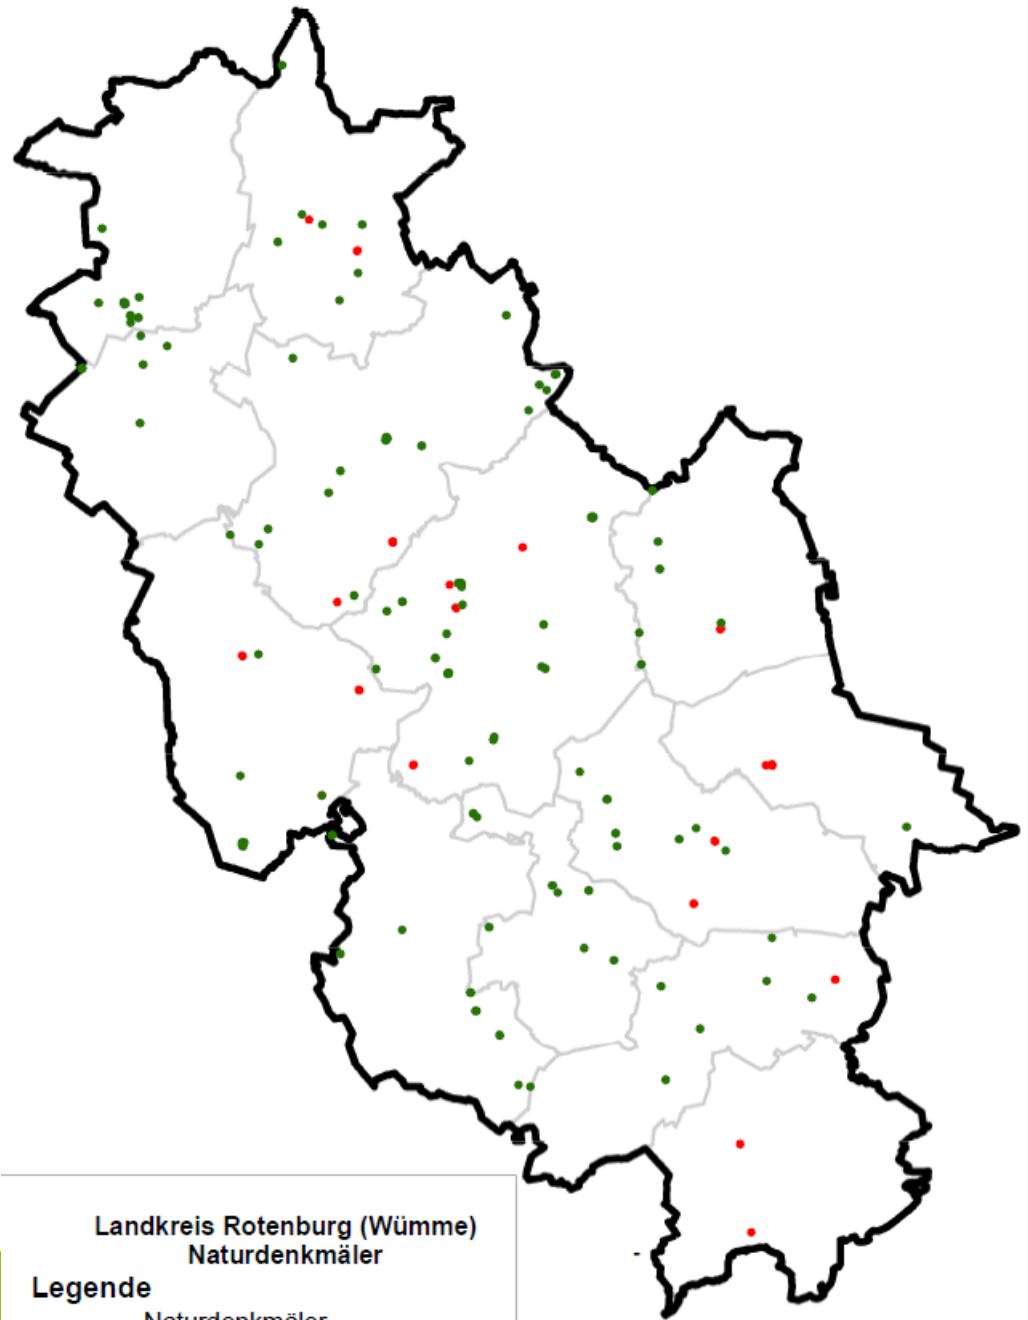

Zukünftige Naturdenkmäler

Landkreis Rotenburg (Wümme)
Naturdenkmäler

Legende

Naturdenkmäler

Neue Naturdenkmäler

Maßstab: 1:300.000