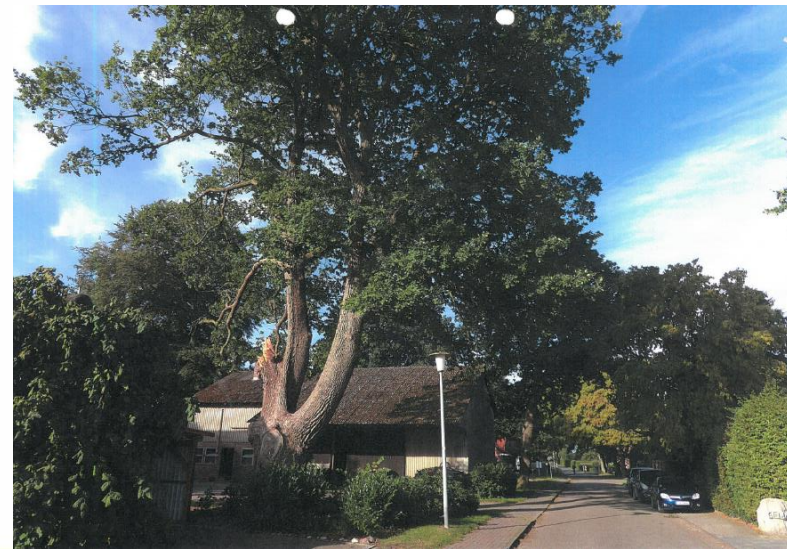

Landkreis
Rotenburg
(Wümme)

Ausweisung neuer Naturdenkmäler (NDs)

www.lk-row.de

Verfahren

- 15.03.2023 Beschluss über Verfahrensbeginn
- TÖB Beteiligung bis zum 12.05.2023
- Eigentümerbeteiligung bis zum 07.04.2023
- 25 Stellungnahmen → Änderungen

- 06.09.2023 Kreisausschuss
- 28.09.2023 Kreistag
- Oktober/November Bekanntmachung Amtsblatt

Löschungen

- ND 72 2 Traubeneichen bei Glinstedt (von 1939)
 - Nicht auffindbar

- ND 159 Alte Hofeiche in Oerel (von 1960)
 - Blitzeinschlag August 2019

Löschung

- ND 27 Kopfbuche in Twistenbostel
 - Februar 2022 visuelle Baumkontrolle
 - Juni 2022 Schalltomographie
 - Fällung innerhalb von 4 Monaten

- ND 65 Rot-Buche in Hellwege Stelle
 - Mai 2021 visuelle Baumkontrolle
 - Schlechter Gesamtzustand
 - August 2022 Starkastausbruch