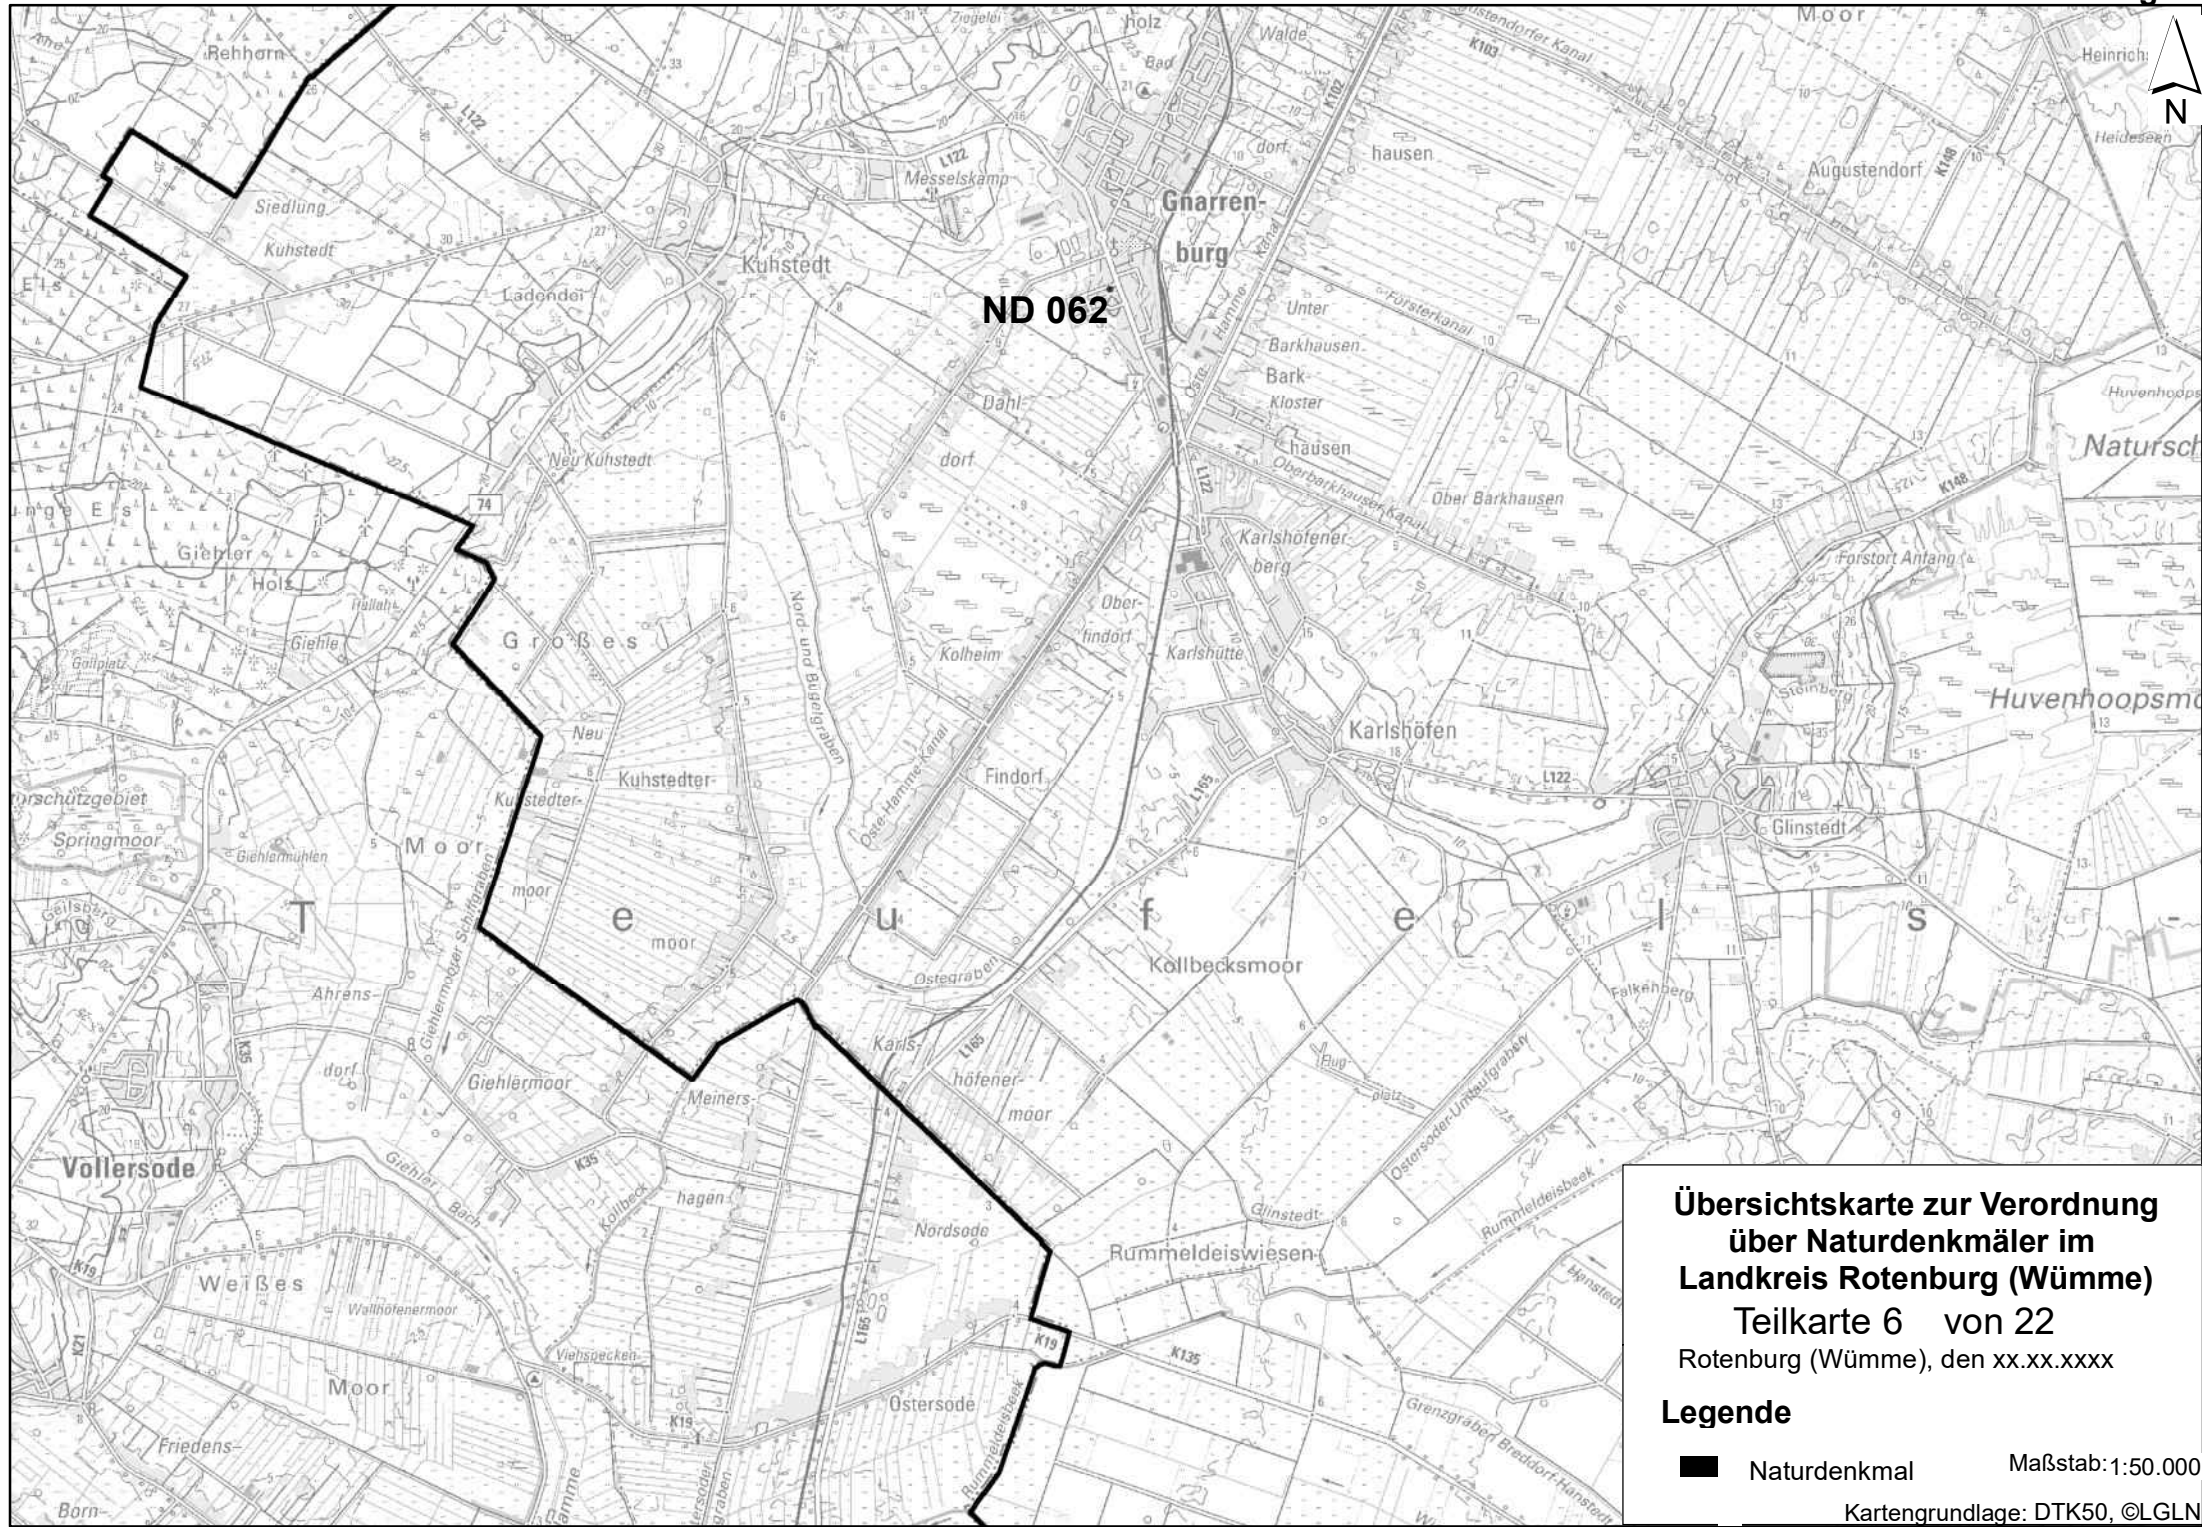

ND 062

**Übersichtskarte zur Verordnung
über Naturdenkmäler im
Landkreis Rotenburg (Wümme)
Teilkarte 6 von 22**
Rotenburg (Wümme), den xx.xx.xxxx

Legende

- Naturdenkmal
- Maßstab: 1:50.000
- Kartengrundlage: DTK50, ©GLN