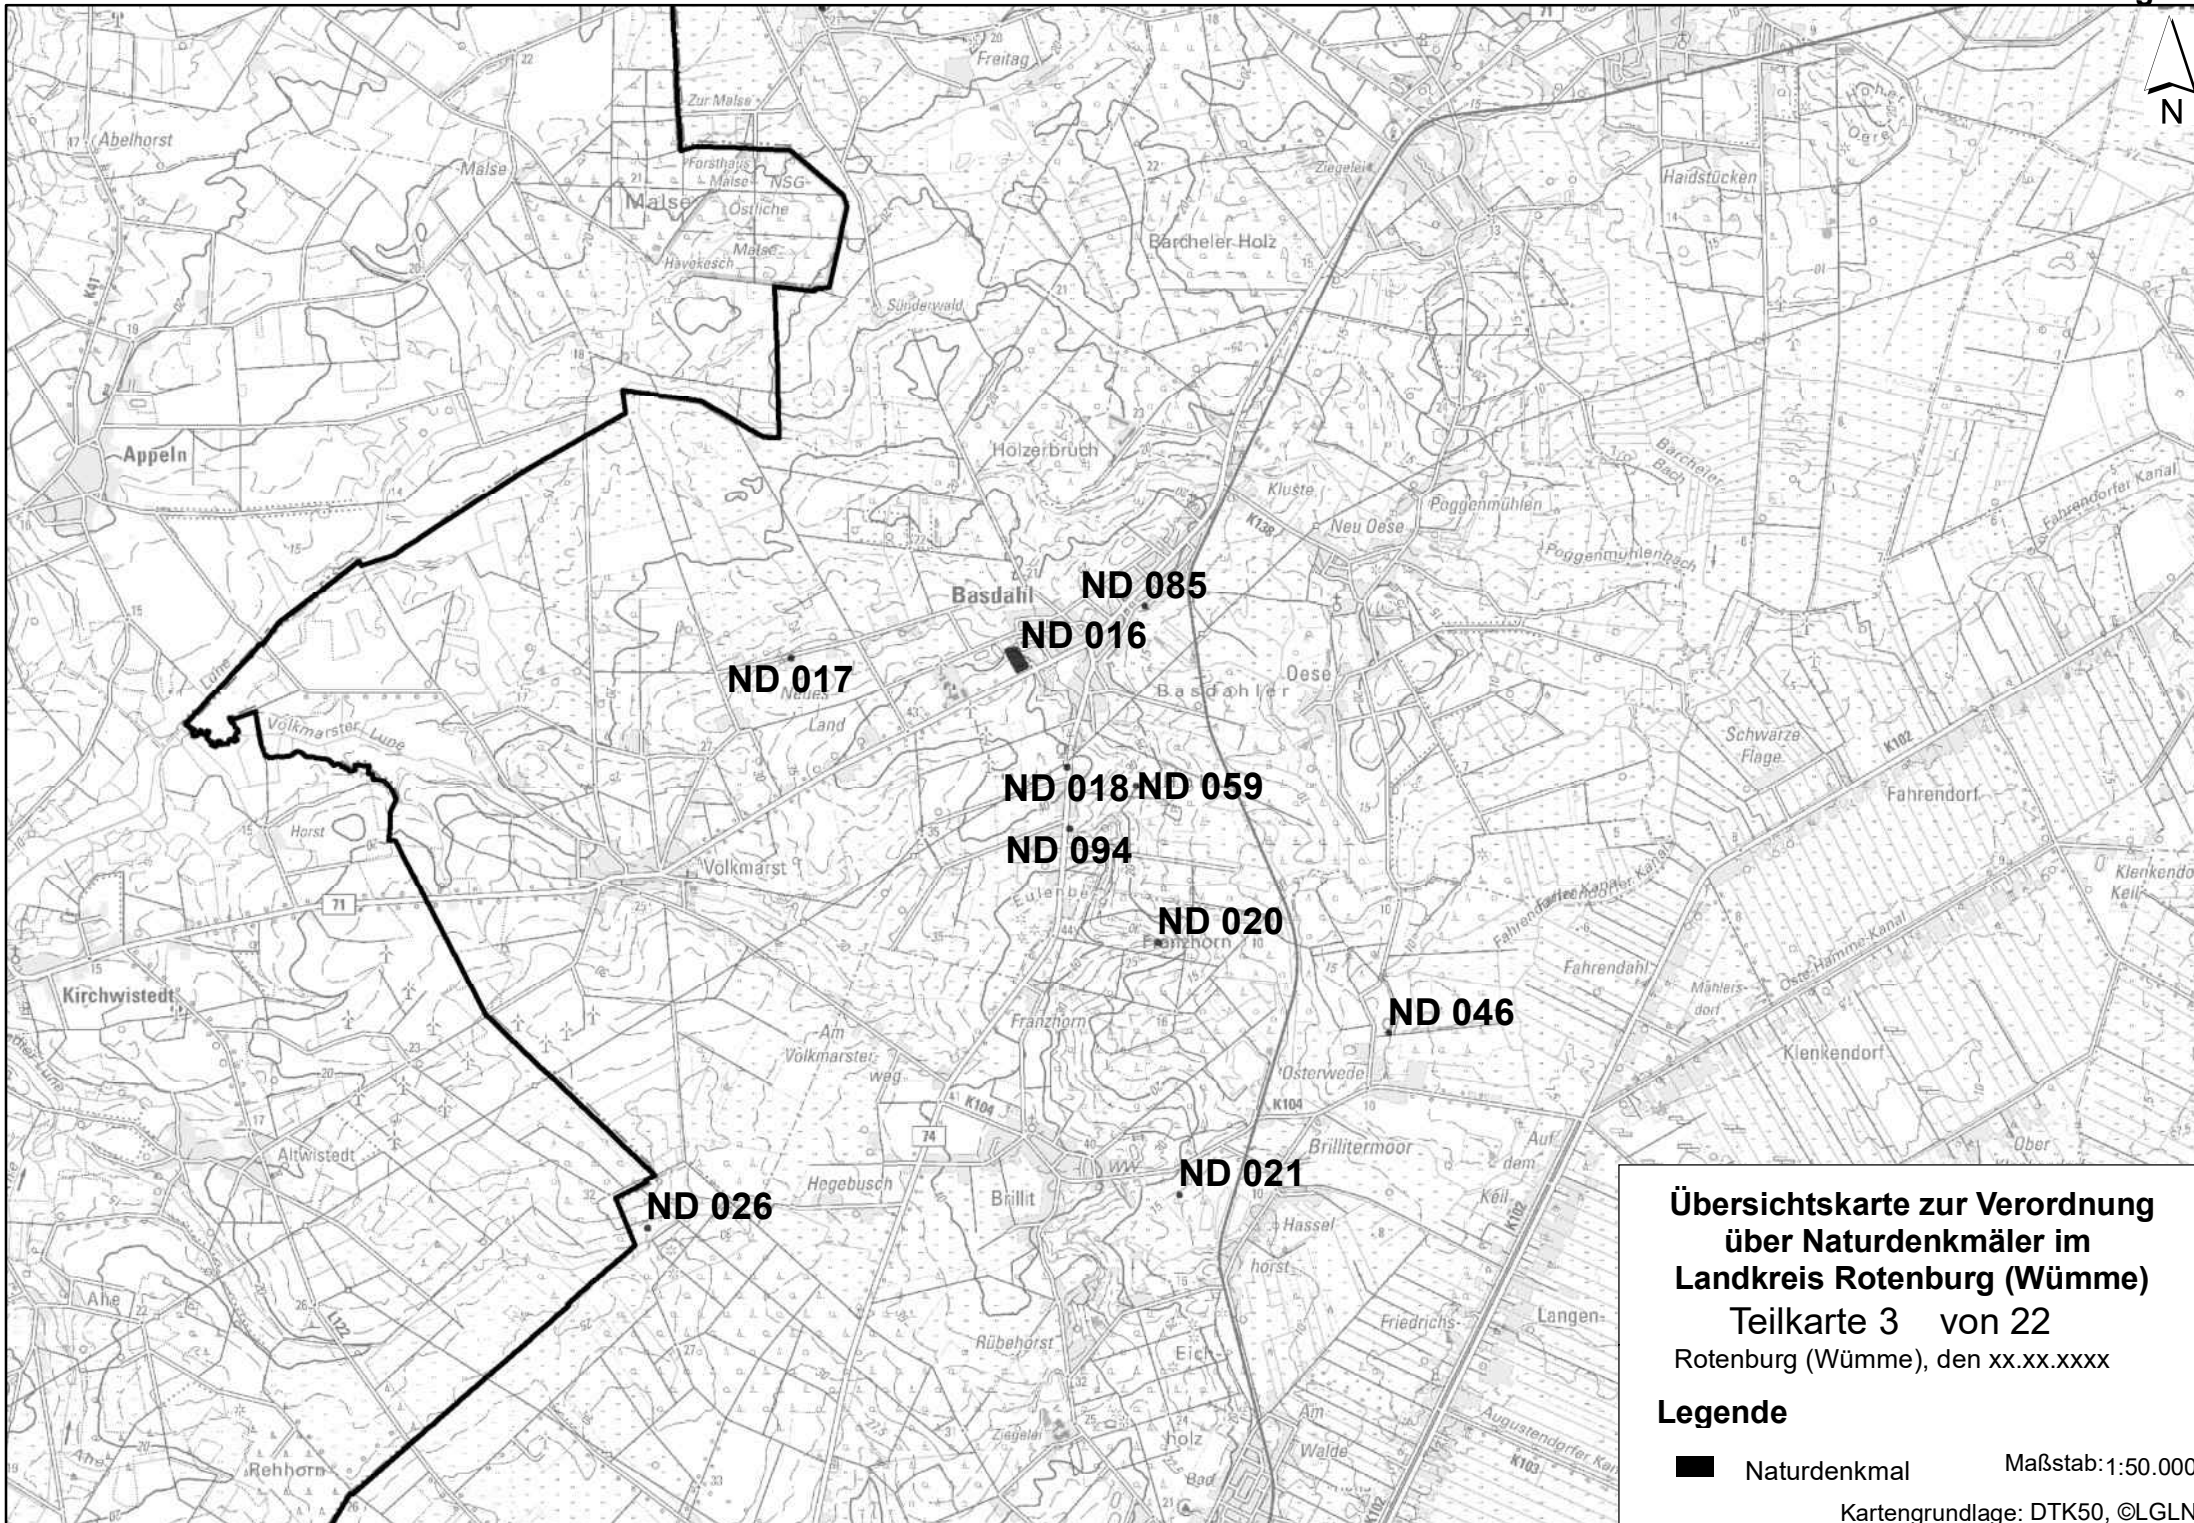

**Übersichtskarte zur Verordnung  
über Naturdenkmäler im  
Landkreis Rotenburg (Wümme)  
Teilkarte 1 von 22**  
Rotenburg (Wümme), den xx.xx.xxxx

**Legende**

- Naturdenkmal
- Maßstab: 1:50.000
- Kartengrundlage: DTK50, ©LGLN

**ND 054**

**Übersichtskarte zur Verordnung  
über Naturdenkmäler im  
Landkreis Rotenburg (Wümme)  
Teilkarte 4 von 22  
Rotenburg (Wümme), den xx.xx.xxxx**

**Legende**

- Naturdenkmal
- Maßstab: 1:50.000
- Kartengrundlage: DTK50, ©GLN

**Übersichtskarte zur Verordnung  
über Naturdenkmäler im  
Landkreis Rotenburg (Wümme)  
Teilkarte 5 von 22  
Rotenburg (Wümme), den xx.xx.xxxx**

**Legende**  
 ■ Naturdenkmal      Maßstab: 1:50.000  
 Kartengrundlage: DTK50, ©LGLN