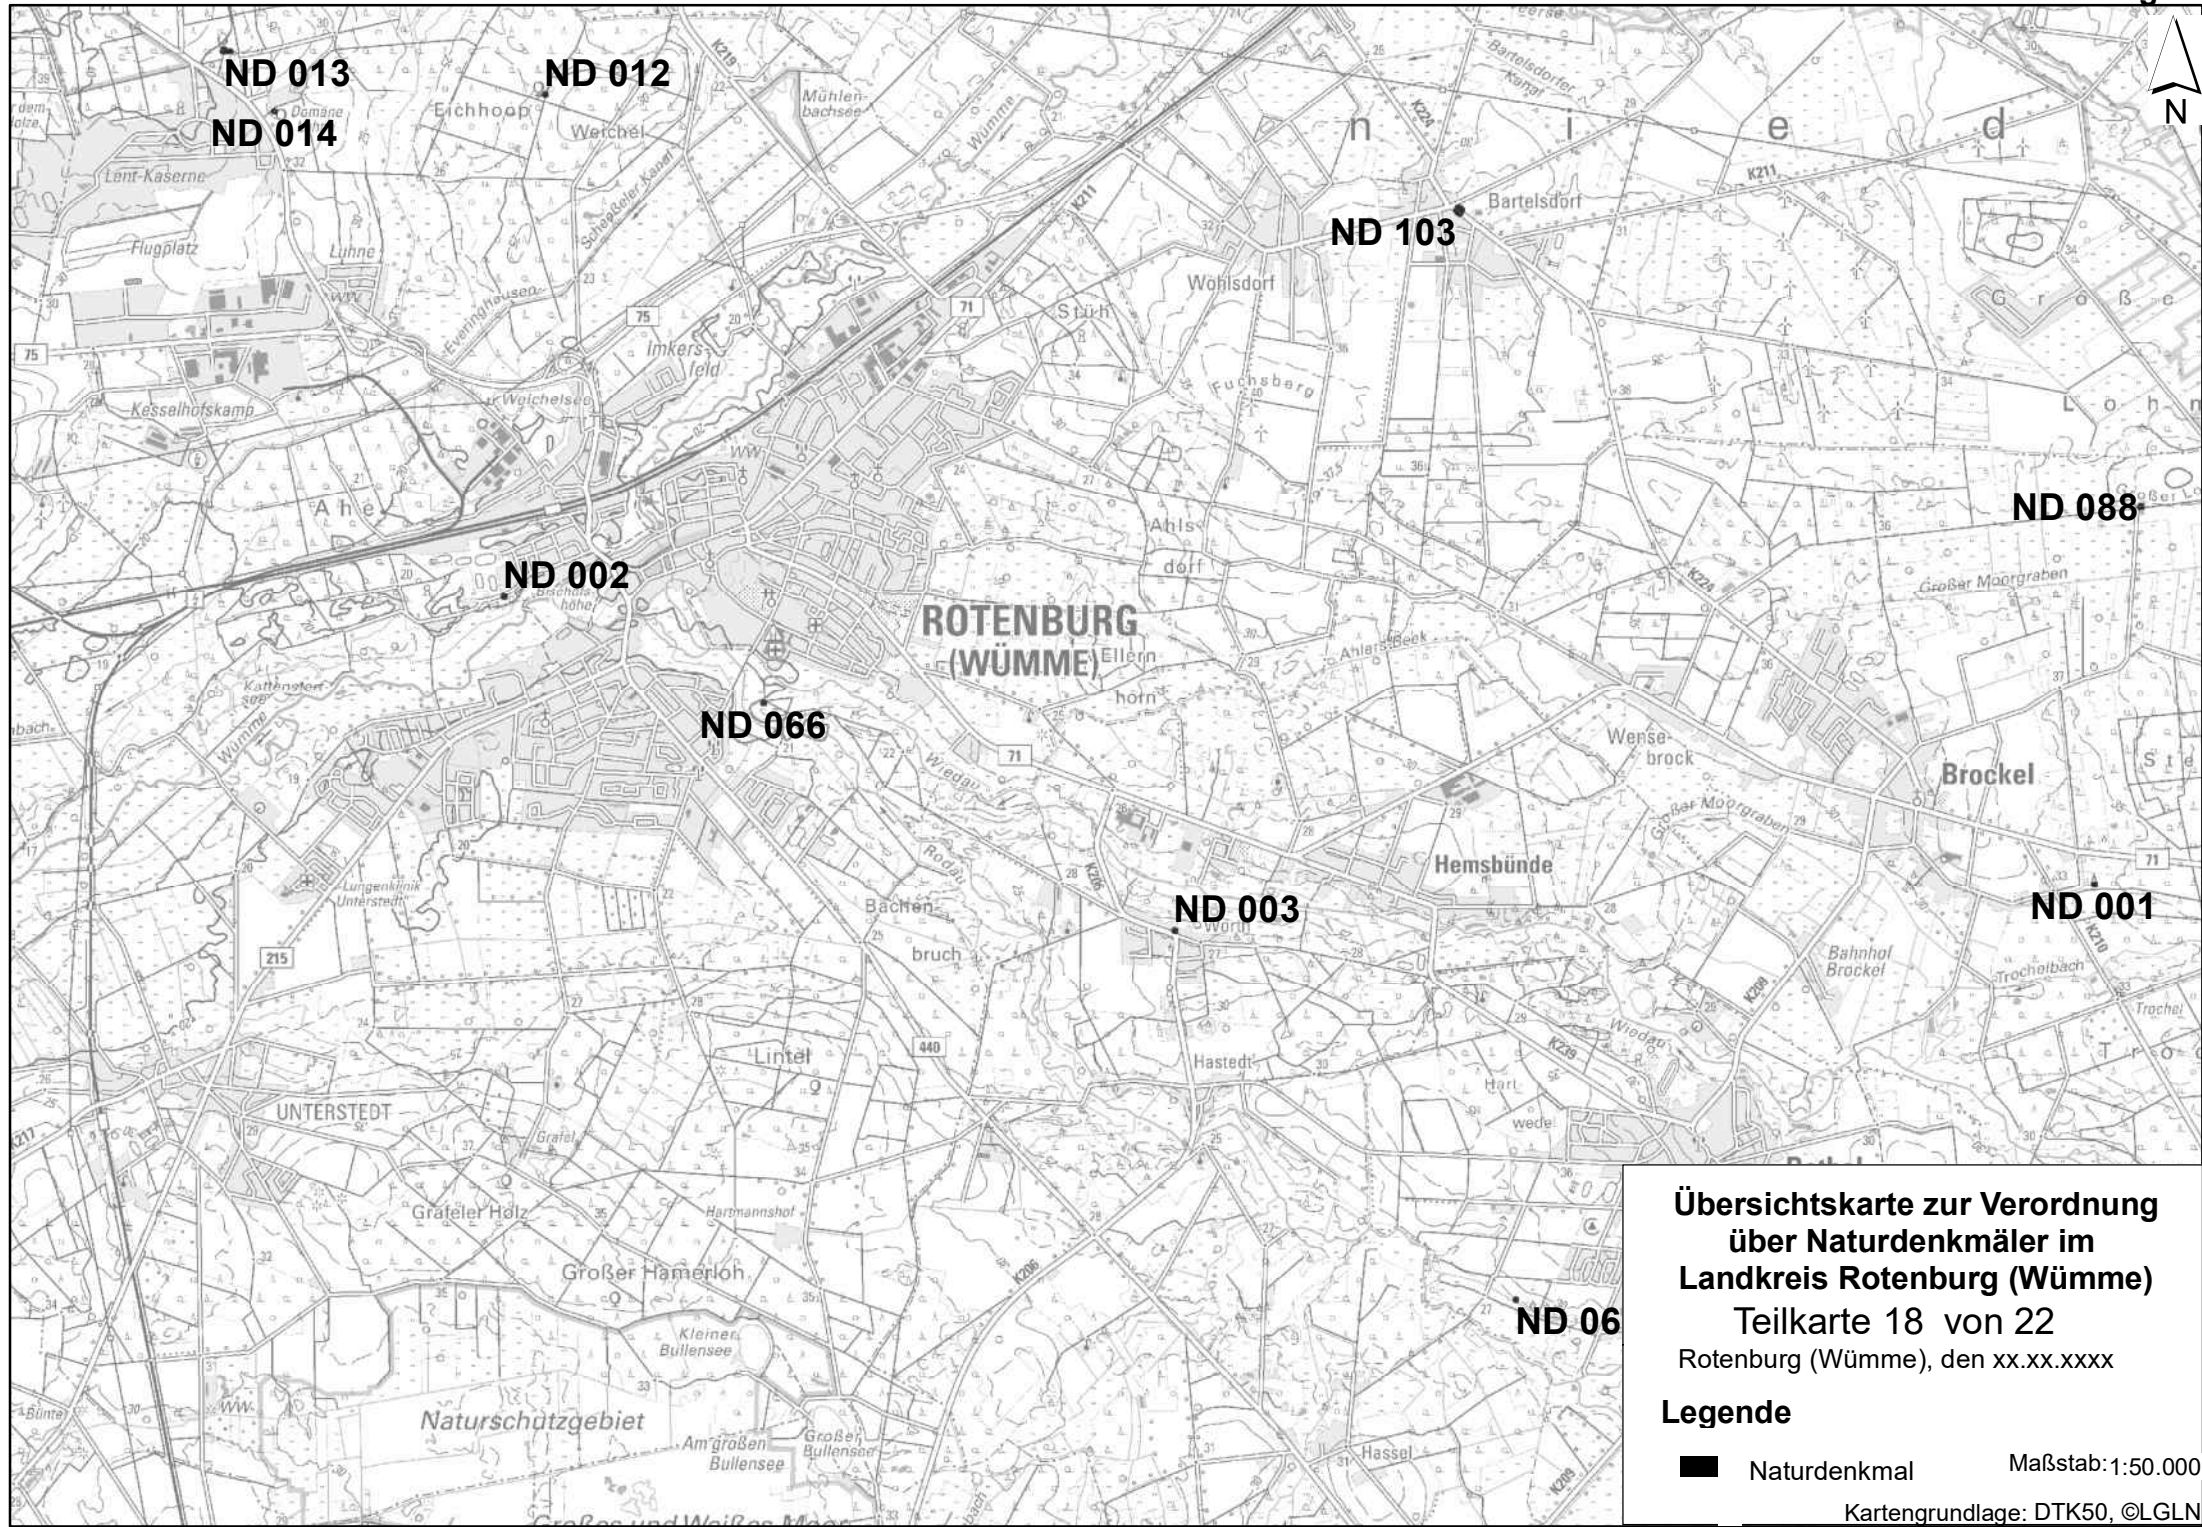

**Übersichtskarte zur Verordnung
über Naturdenkmäler im
Landkreis Rotenburg (Wümme)
Teilkarte 18 von 22
Rotenburg (Wümme), den xx.xx.xxxx**

Legende

■ Naturdenkmal   Maßstab: 1:50.000

Kartengrundlage: DTK50, ©LGLN