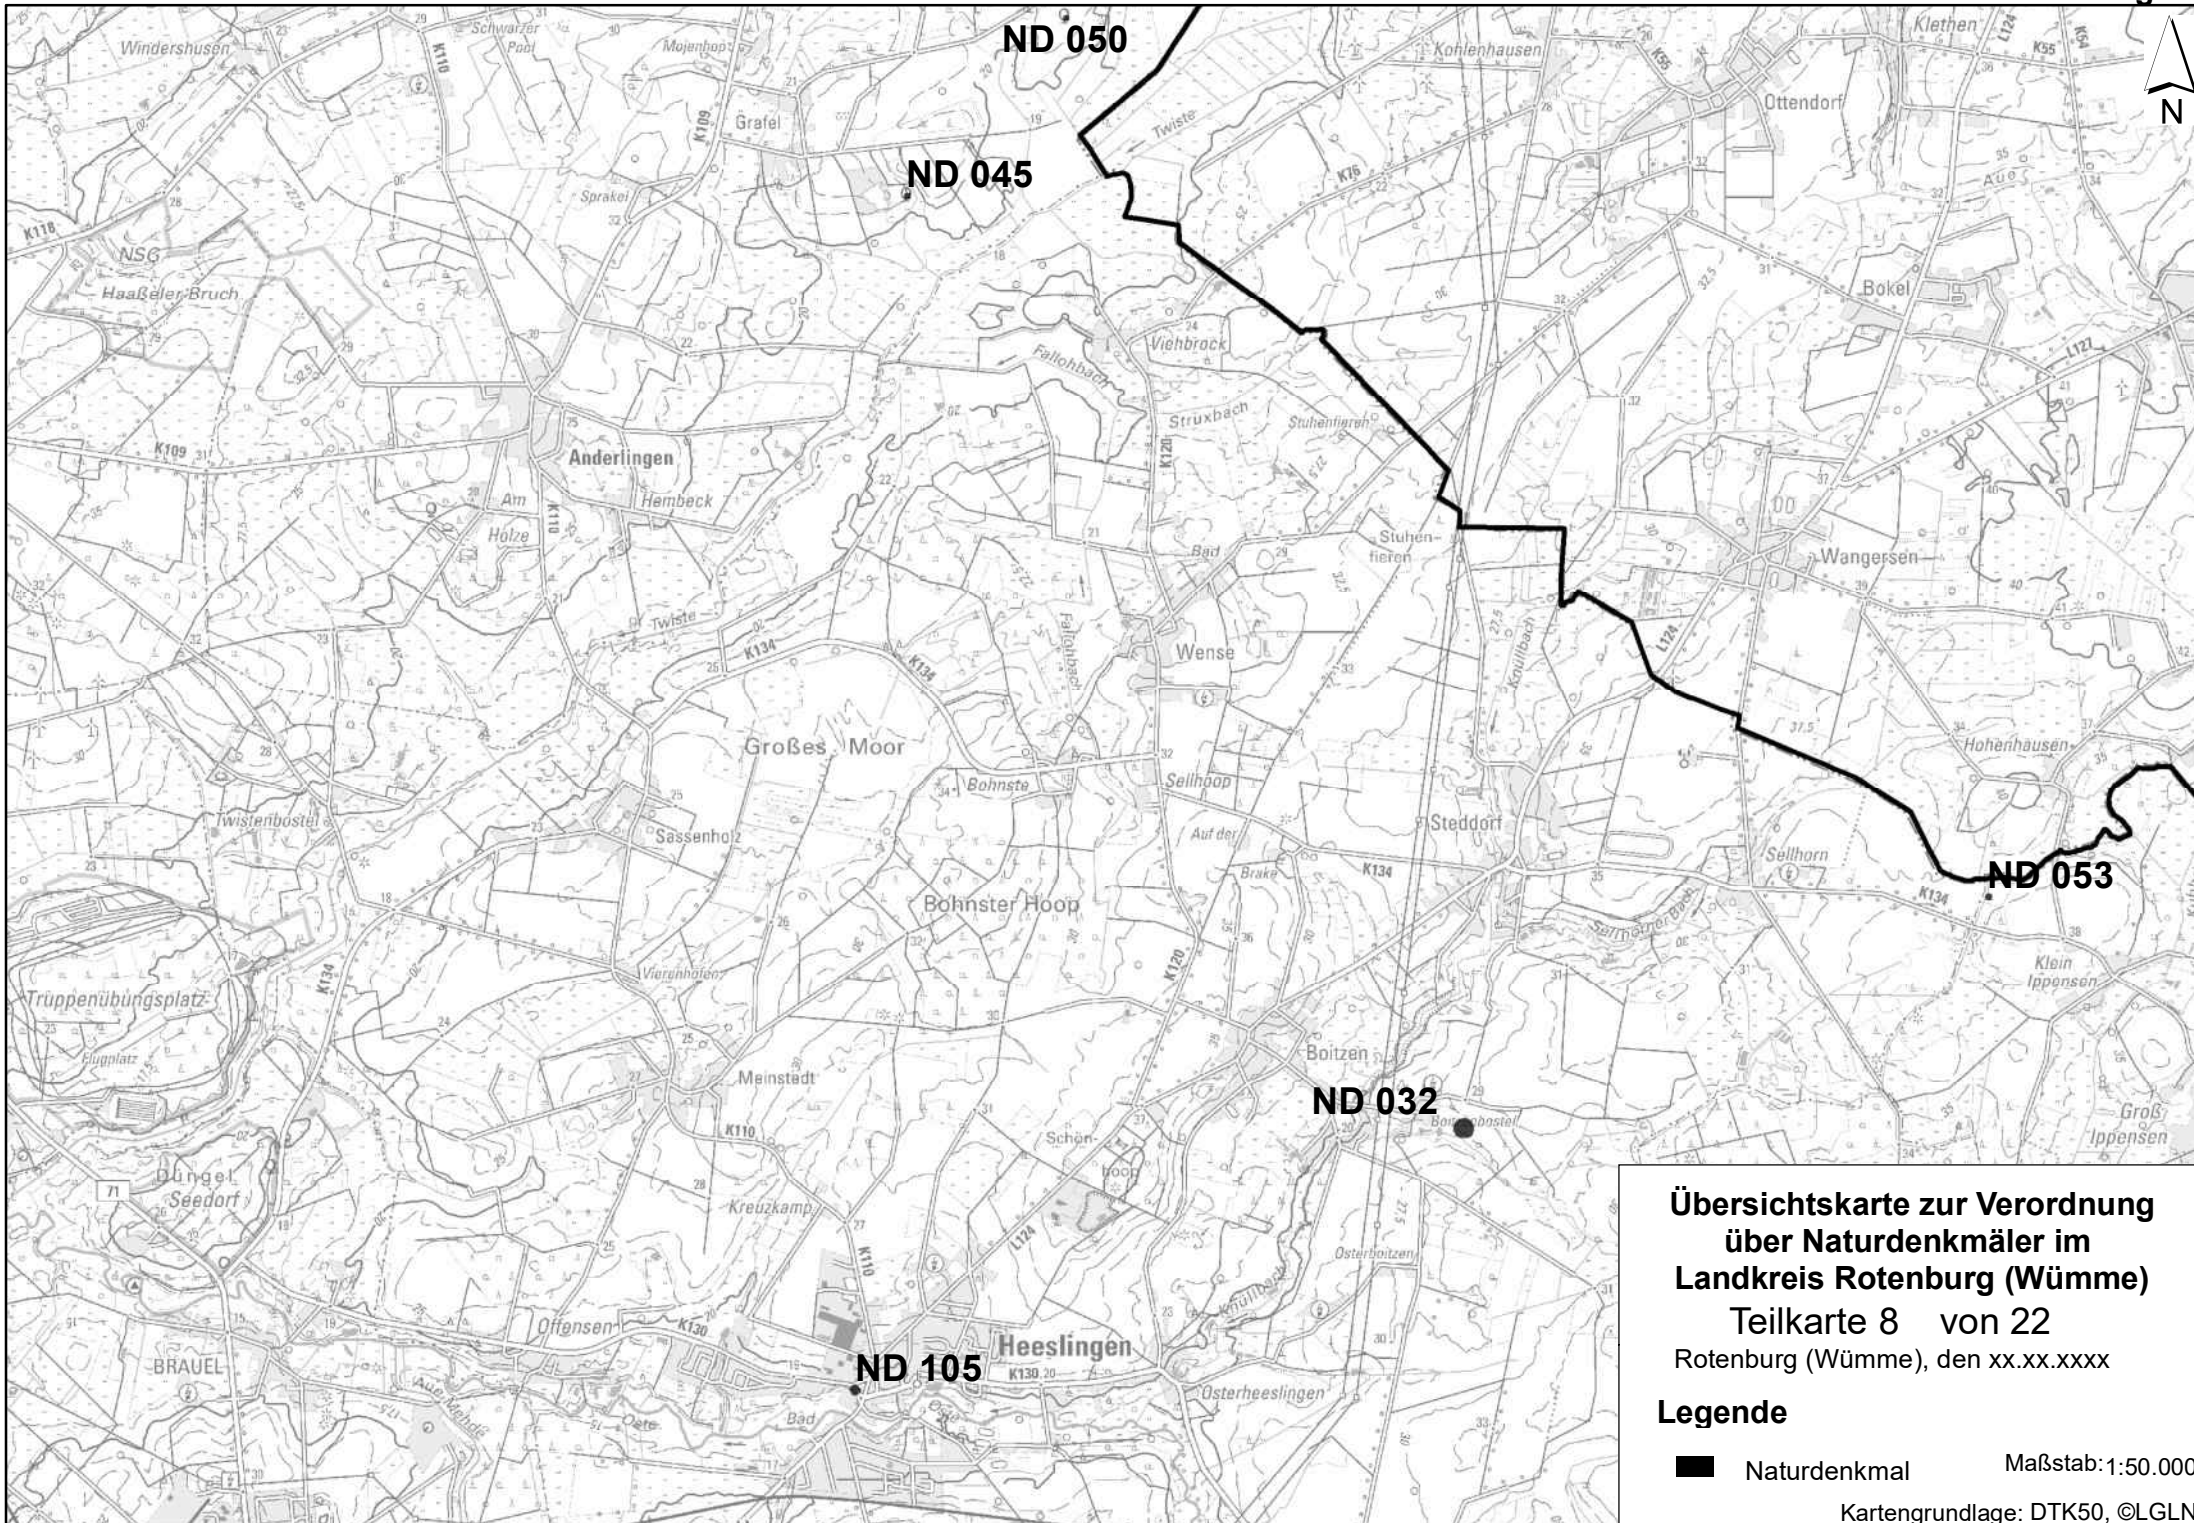

**Übersichtskarte zur Verordnung
über Naturdenkmäler im
Landkreis Rotenburg (Wümme)
Teilkarte 8 von 22
Rotenburg (Wümme), den xx.xx.xxxx**

Legende
■ Naturdenkmal   Maßstab: 1:50.000
Kartengrundlage: DTK50, ©LGLN