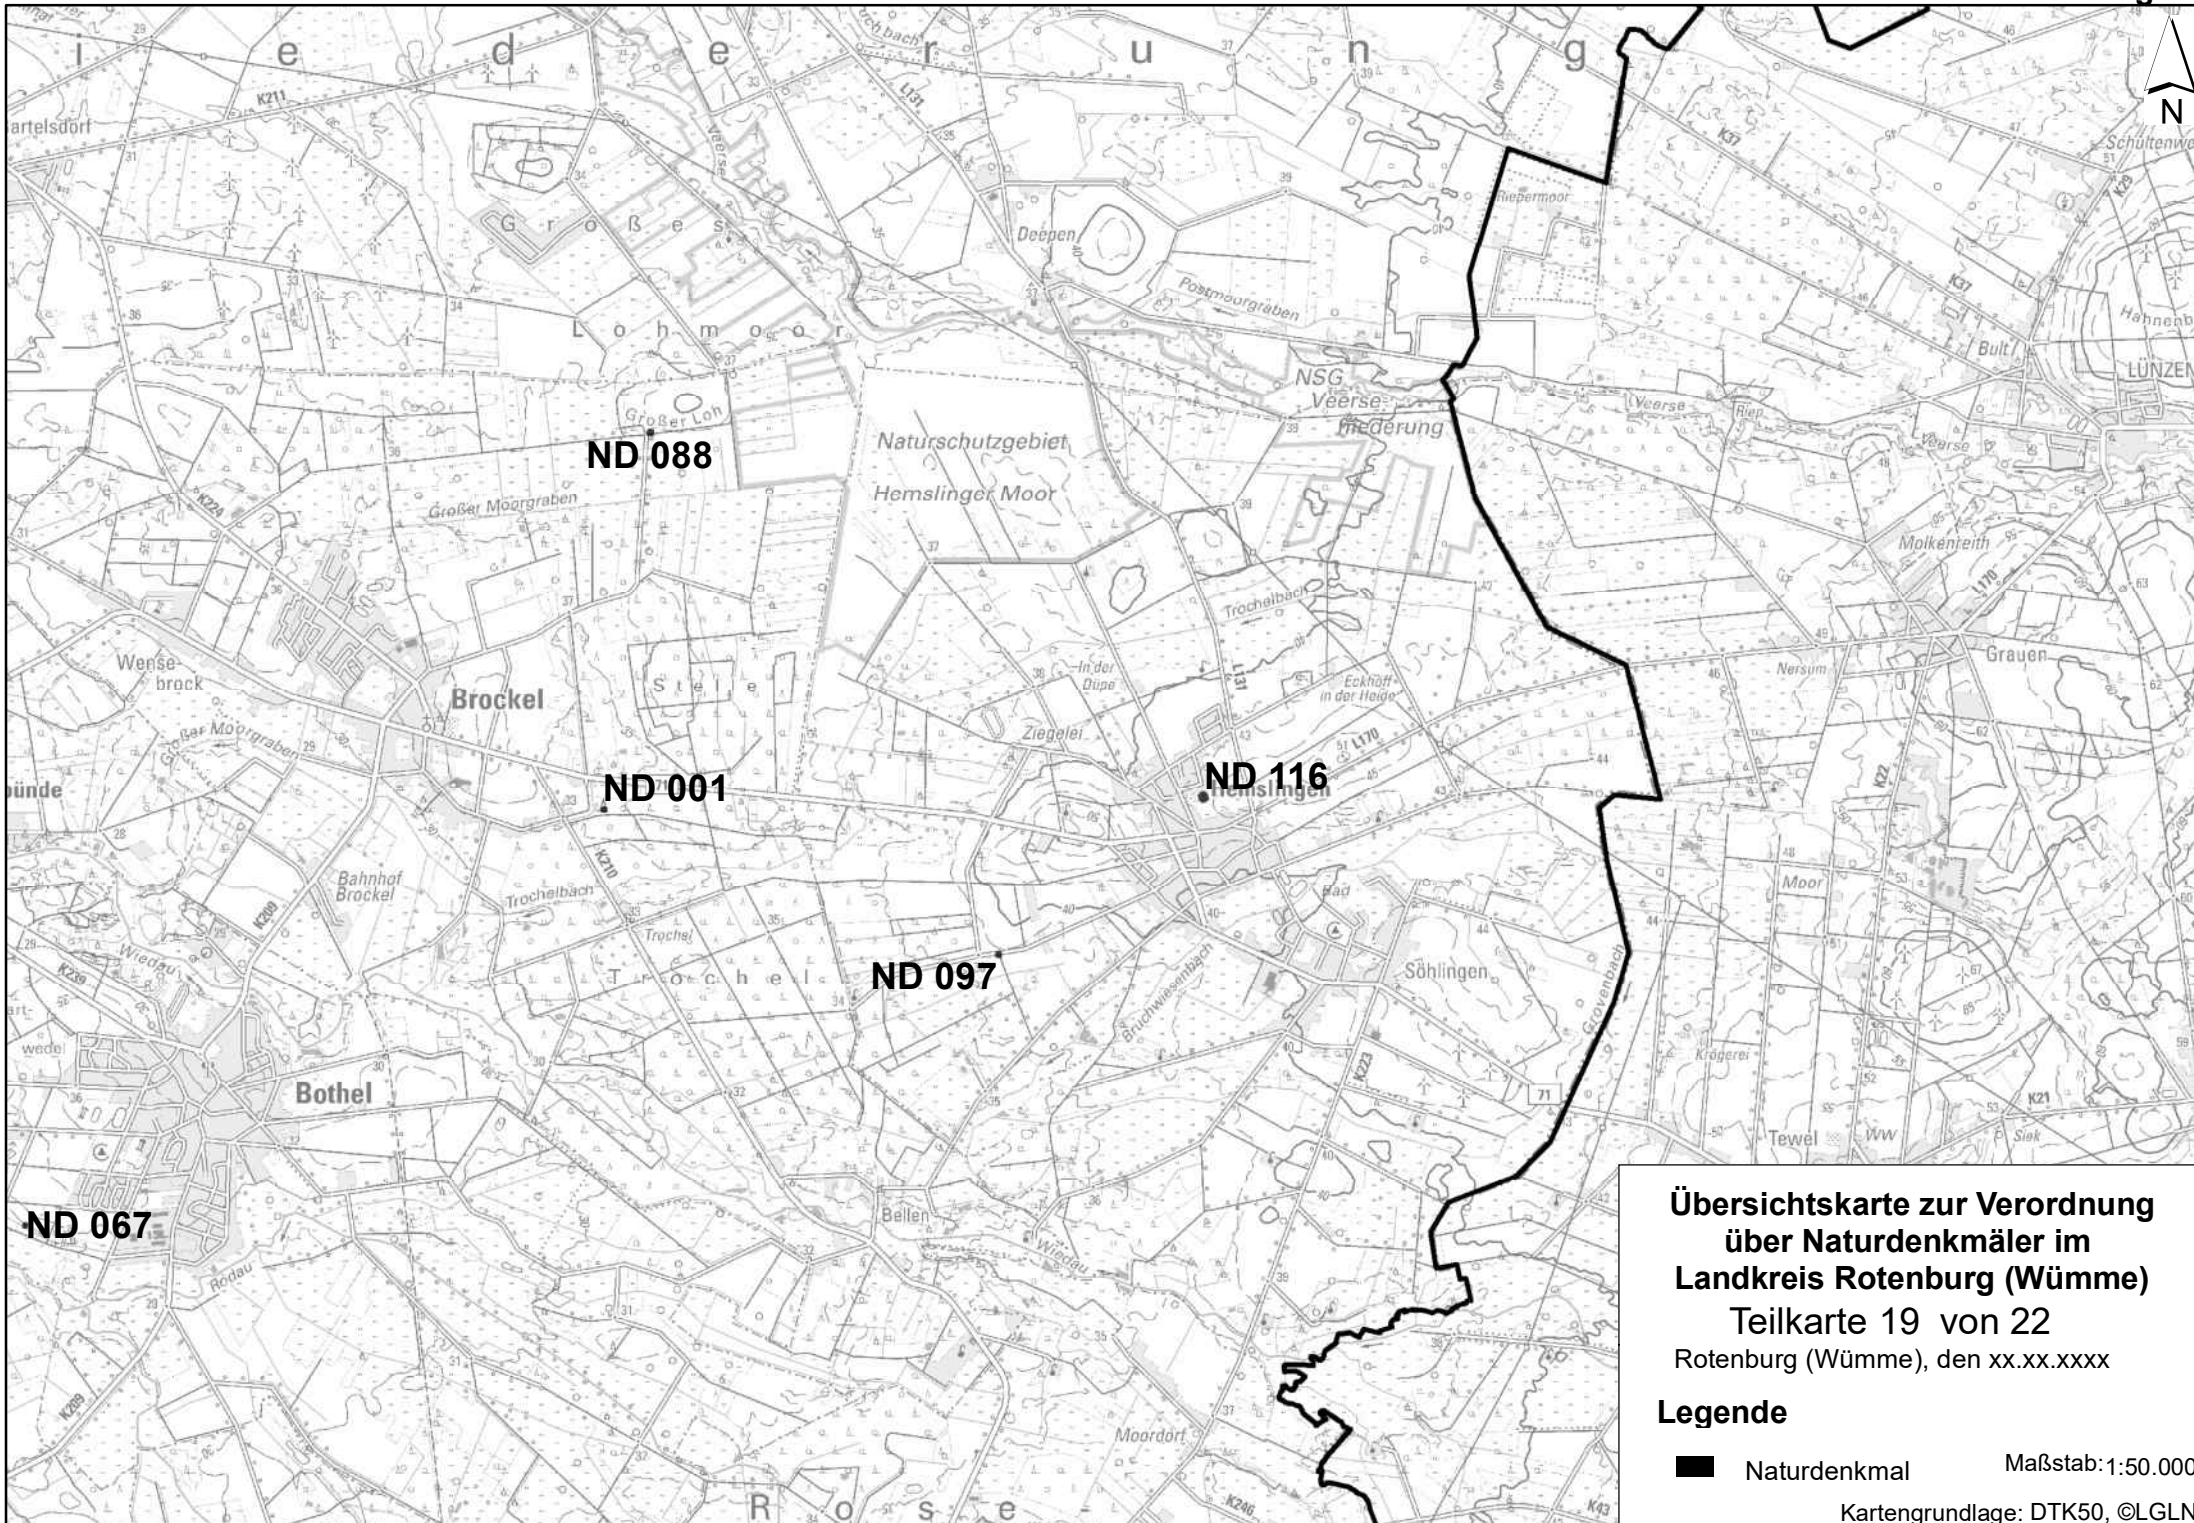

**Übersichtskarte zur Verordnung
über Naturdenkmäler im
Landkreis Rotenburg (Wümme)
Teilkarte 19 von 22
Rotenburg (Wümme), den xx.xx.xxxx**

Legende

- Naturdenkmal

Maßstab: 1:50.000
Kartengrundlage: DTK50, ©LGLN