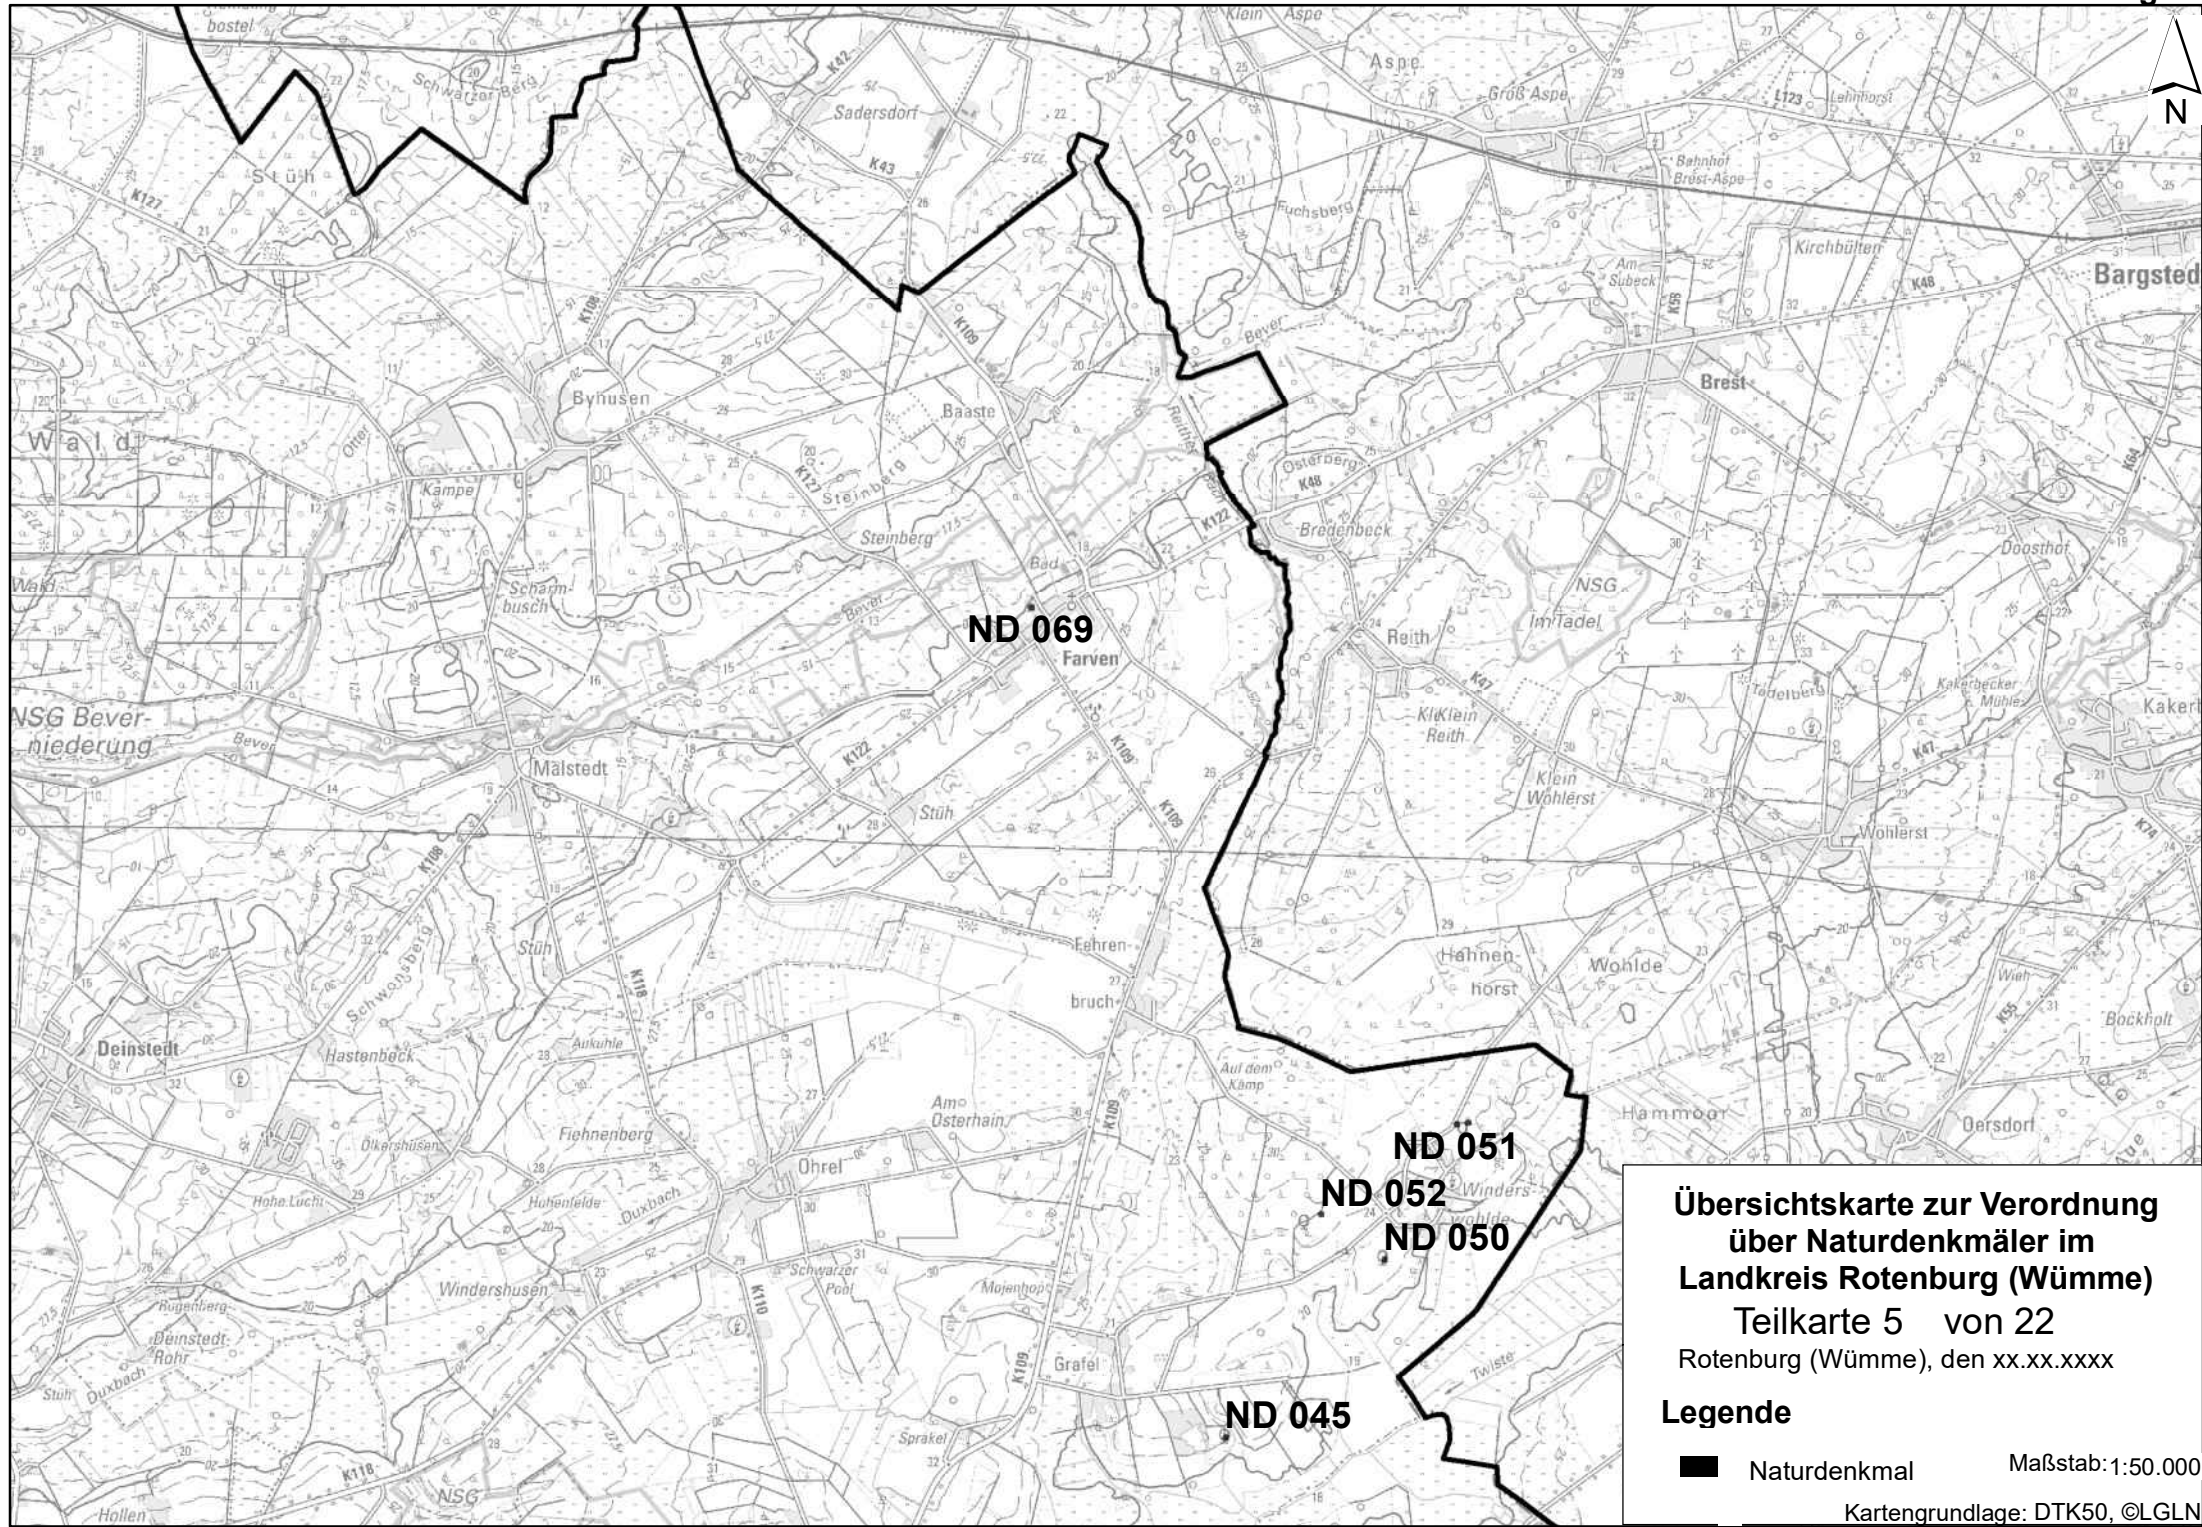

**Übersichtskarte zur Verordnung  
über Naturdenkmäler im  
Landkreis Rotenburg (Wümme)  
Teilkarte 1 von 22**  
Rotenburg (Wümme), den xx.xx.xxxx

**Legende**

- Naturdenkmal
- Maßstab: 1:50.000
- Kartengrundlage: DTK50, ©LGLN

**ND 054**

**Übersichtskarte zur Verordnung  
über Naturdenkmäler im  
Landkreis Rotenburg (Wümme)  
Teilkarte 4 von 22  
Rotenburg (Wümme), den xx.xx.xxxx**

**Legende**

- Naturdenkmal
- Maßstab: 1:50.000
- Kartengrundlage: DTK50, ©GLN

**Übersichtskarte zur Verordnung  
über Naturdenkmäler im  
Landkreis Rotenburg (Wümme)  
Teilkarte 5 von 22  
Rotenburg (Wümme), den xx.xx.xxxx**

**Legende**  
 ■ Naturdenkmal      Maßstab: 1:50.000  
 Kartengrundlage: DTK50, ©LGLN