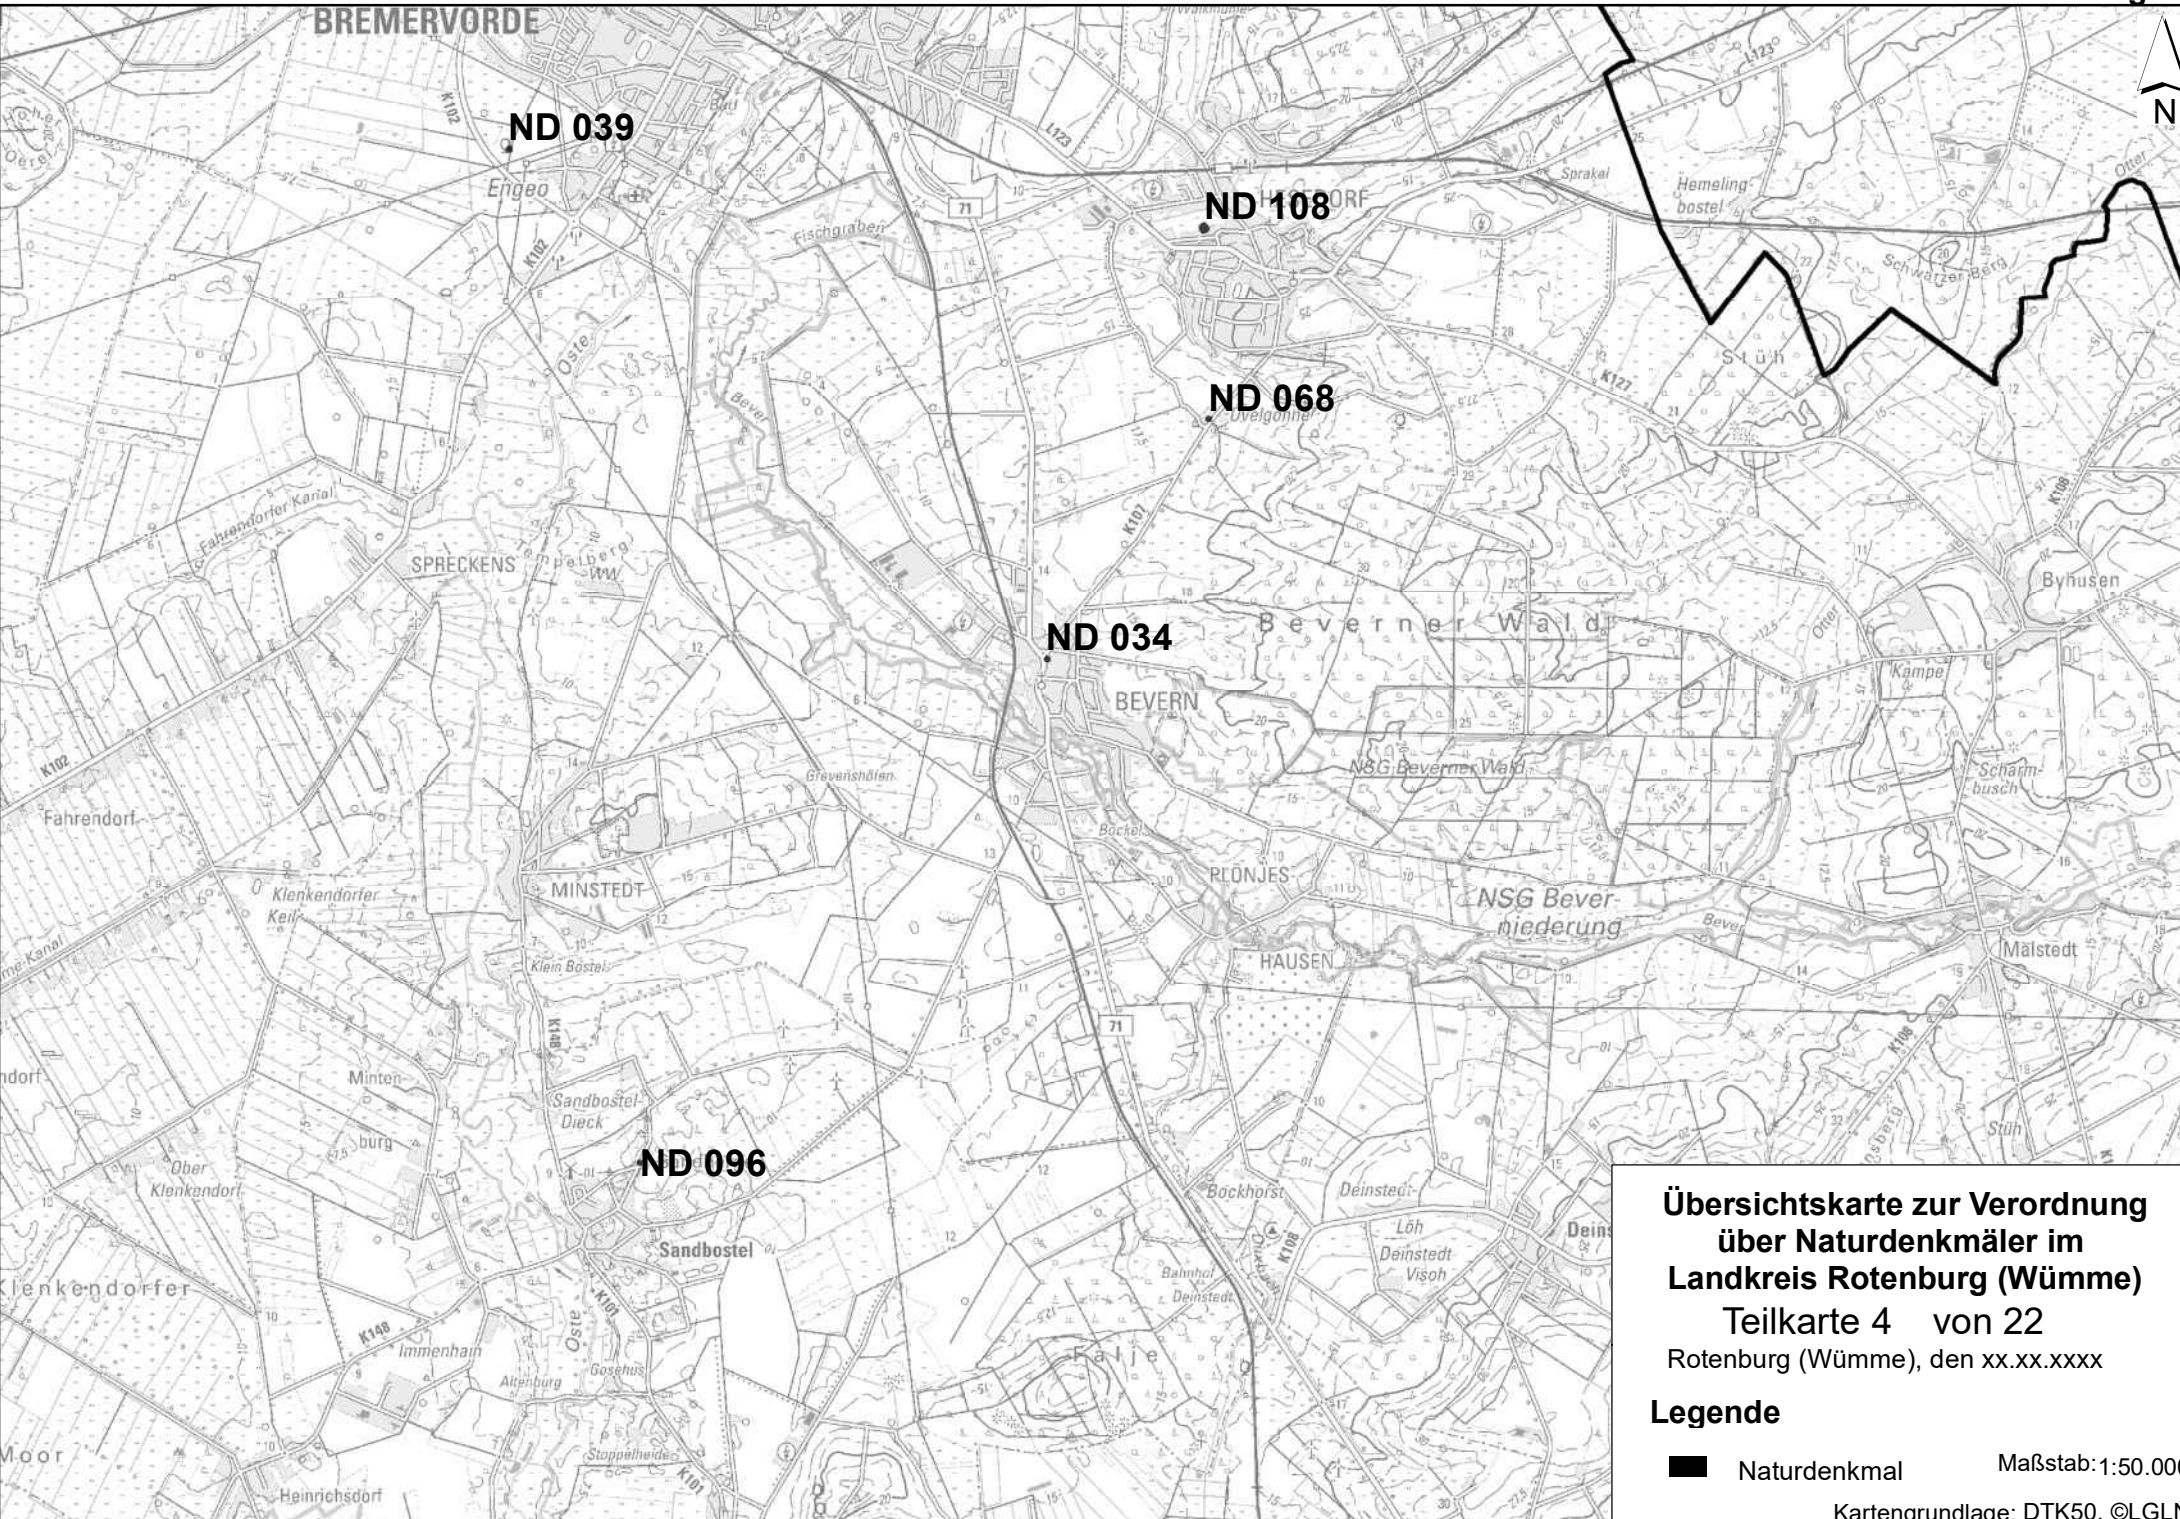

**Übersichtskarte zur Verordnung  
über Naturdenkmäler im  
Landkreis Rotenburg (Wümme)  
Teilkarte 1 von 22**  
Rotenburg (Wümme), den xx.xx.xxxx

**Legende**

- Naturdenkmal
- Maßstab: 1:50.000
- Kartengrundlage: DTK50, ©LGLN

**ND 054**

**Übersichtskarte zur Verordnung  
über Naturdenkmäler im  
Landkreis Rotenburg (Wümme)  
Teilkarte 4 von 22  
Rotenburg (Wümme), den xx.xx.xxxx**

**Legende**

- Naturdenkmal
- Maßstab: 1:50.000
- Kartengrundlage: DTK50, ©GLN