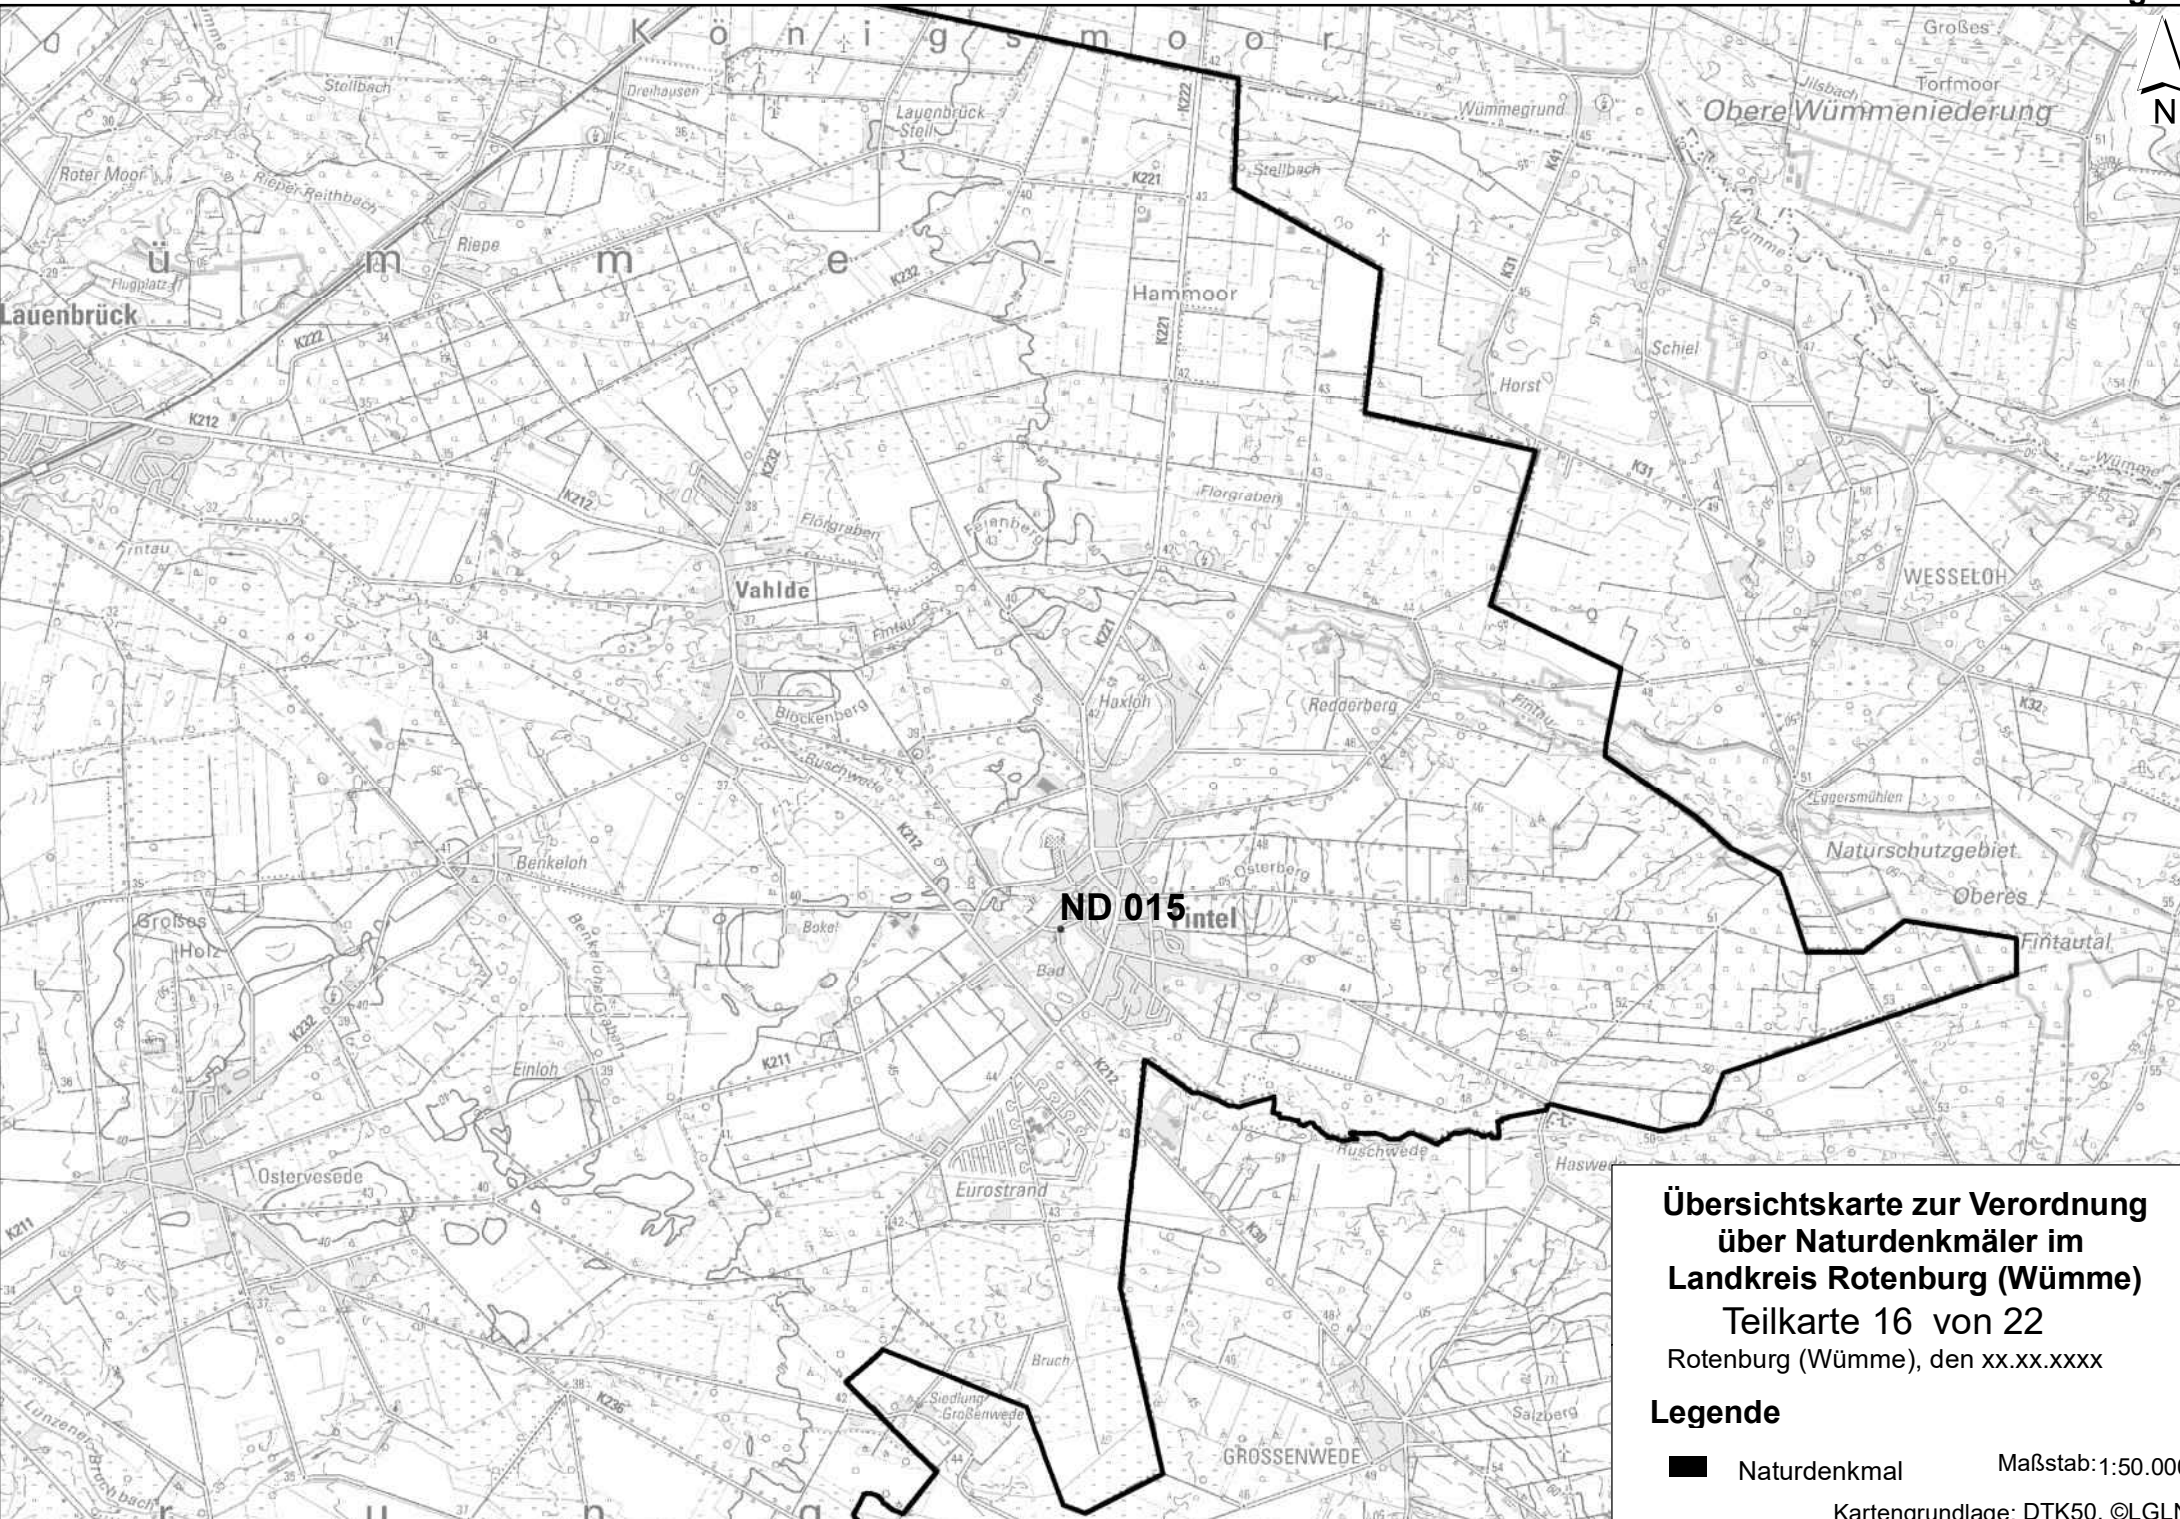

**Übersichtskarte zur Verordnung
über Naturdenkmäler im
Landkreis Rotenburg (Wümme)
Teilkarte 16 von 22
Rotenburg (Wümme), den xx.xx.xxxx**

Legende
■ Naturdenkmal   Maßstab: 1:50.000
Kartengrundlage: DTK50, ©LGLN