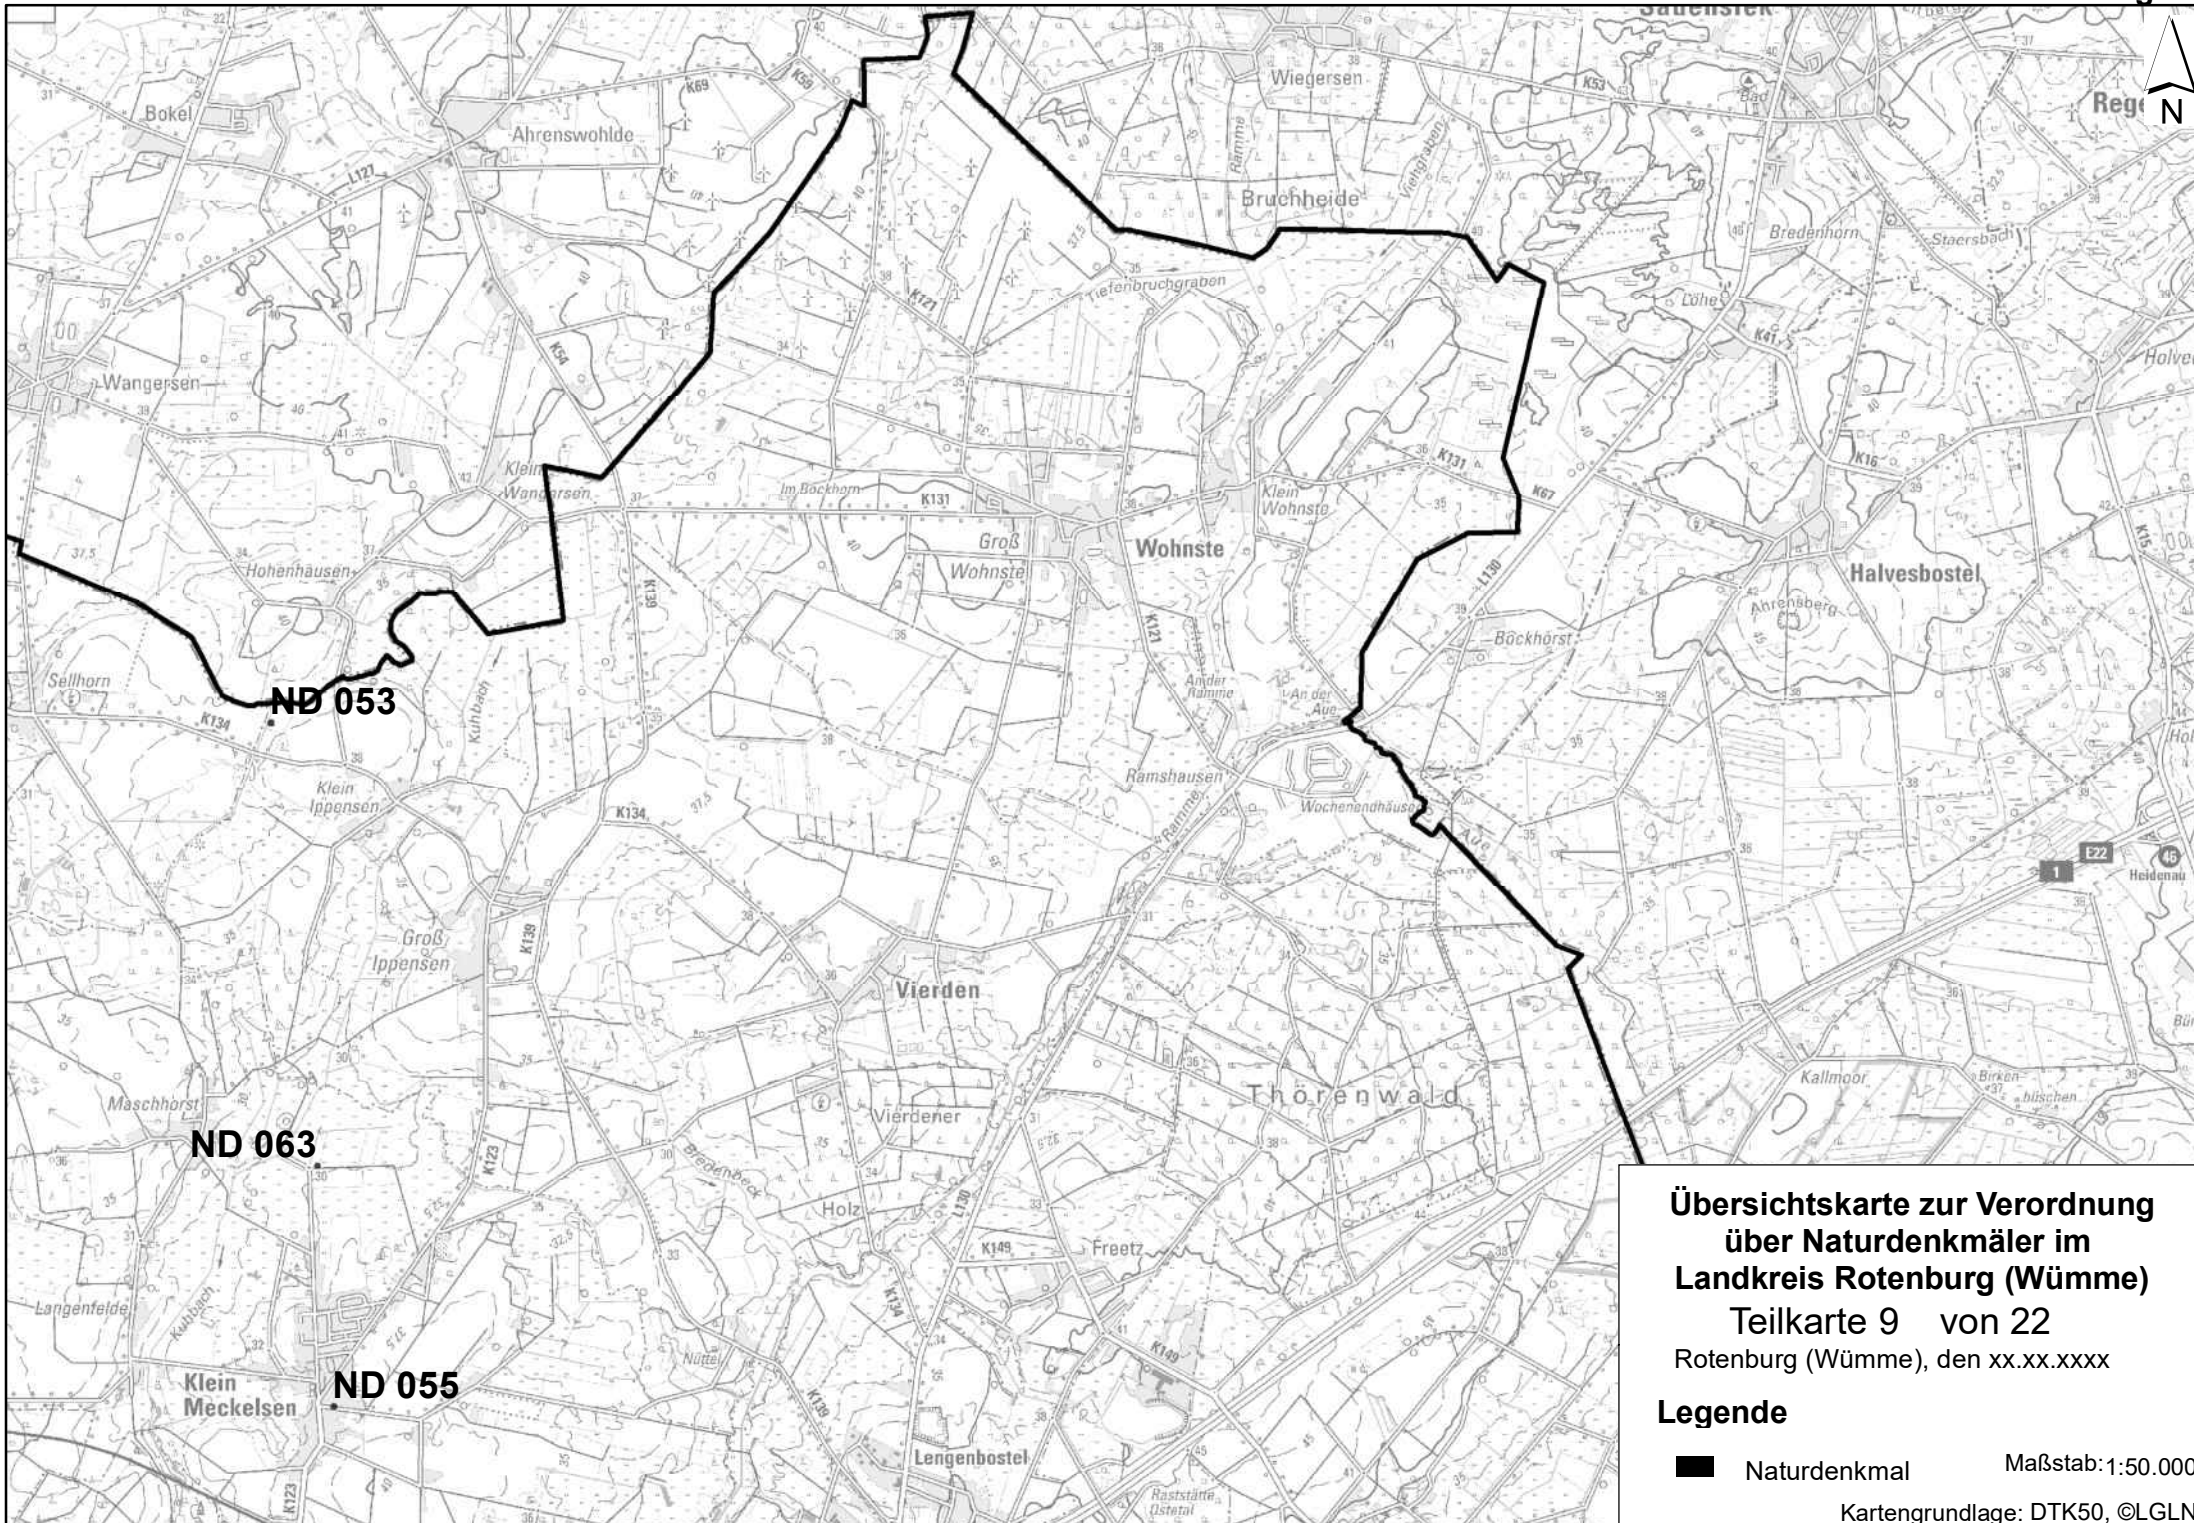

Übersichtskarte zur Verordnung über Naturdenkmäler im Landkreis Rotenburg (Wümme)
Teilkarte 9 von 22
Rotenburg (Wümme), den xx.xx.xxxx

Legende

■ Naturdenkmal   Maßstab: 1:50.000

Kartengrundlage: DTK50, ©LGLN