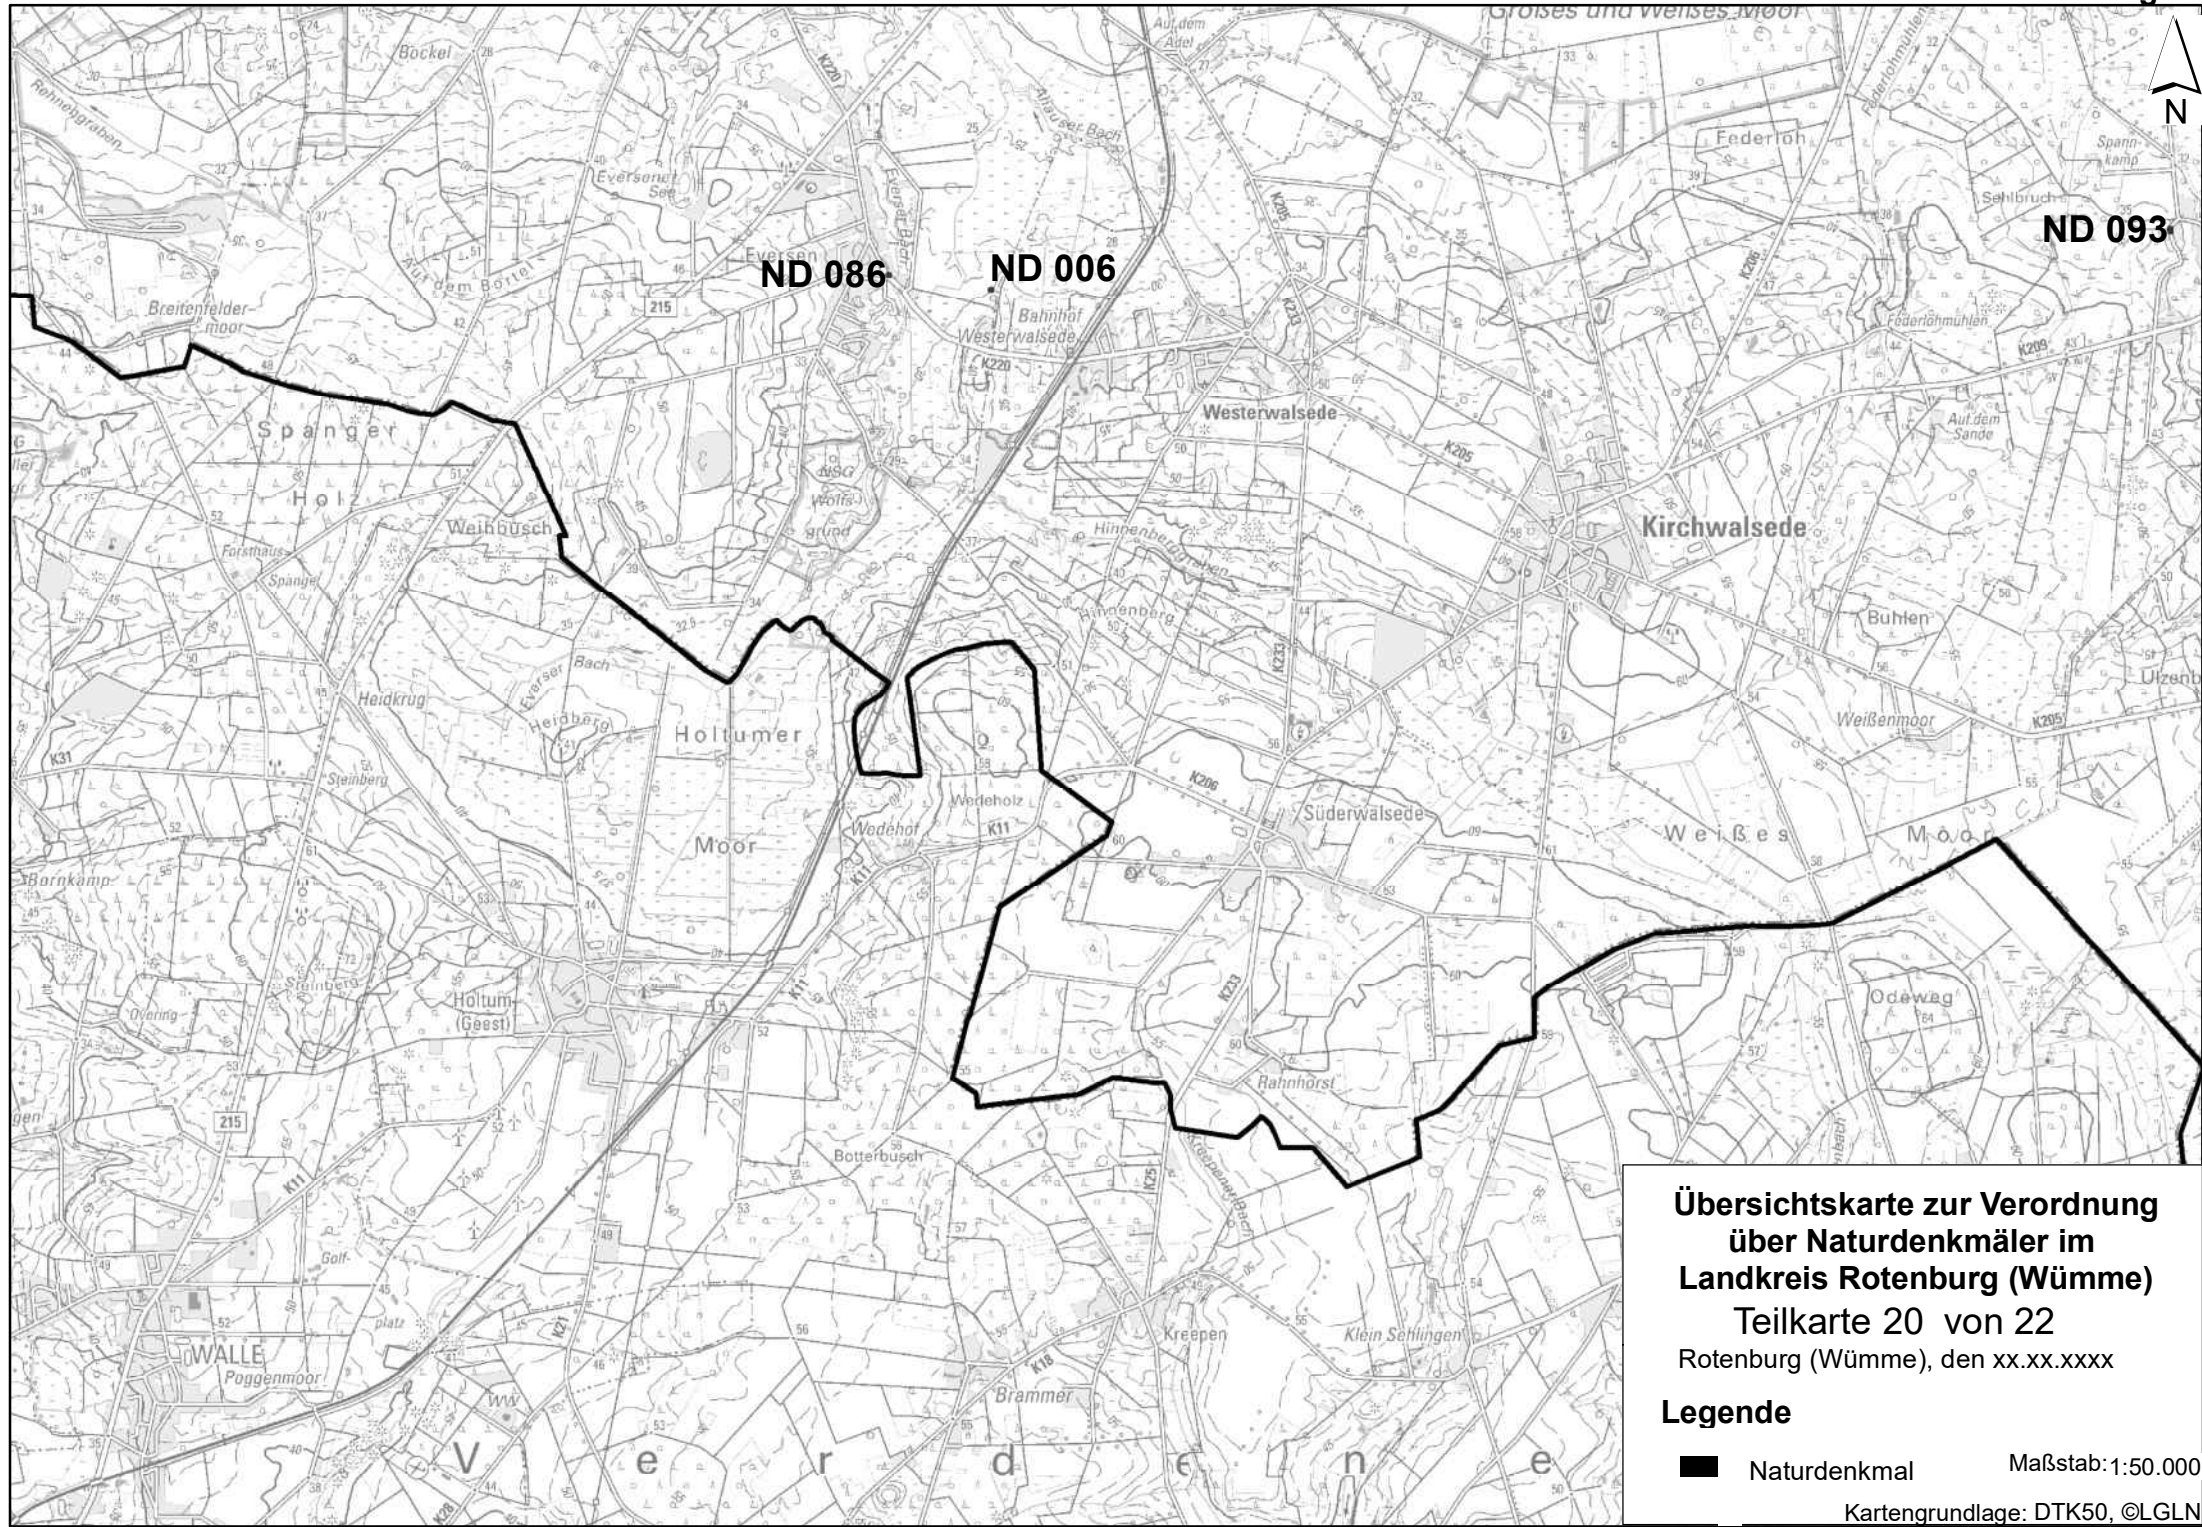

ND 093

ND 086

ND 006

**Übersichtskarte zur Verordnung
über Naturdenkmäler im
Landkreis Rotenburg (Wümme)**

Teilkarte 20 von 22

Rotenburg (Wümme), den xx.xx.xxxx

Legende

■ Naturdenkmal

Maßstab: 1:50.000

Kartengrundlage: DTK50, ©LGLN