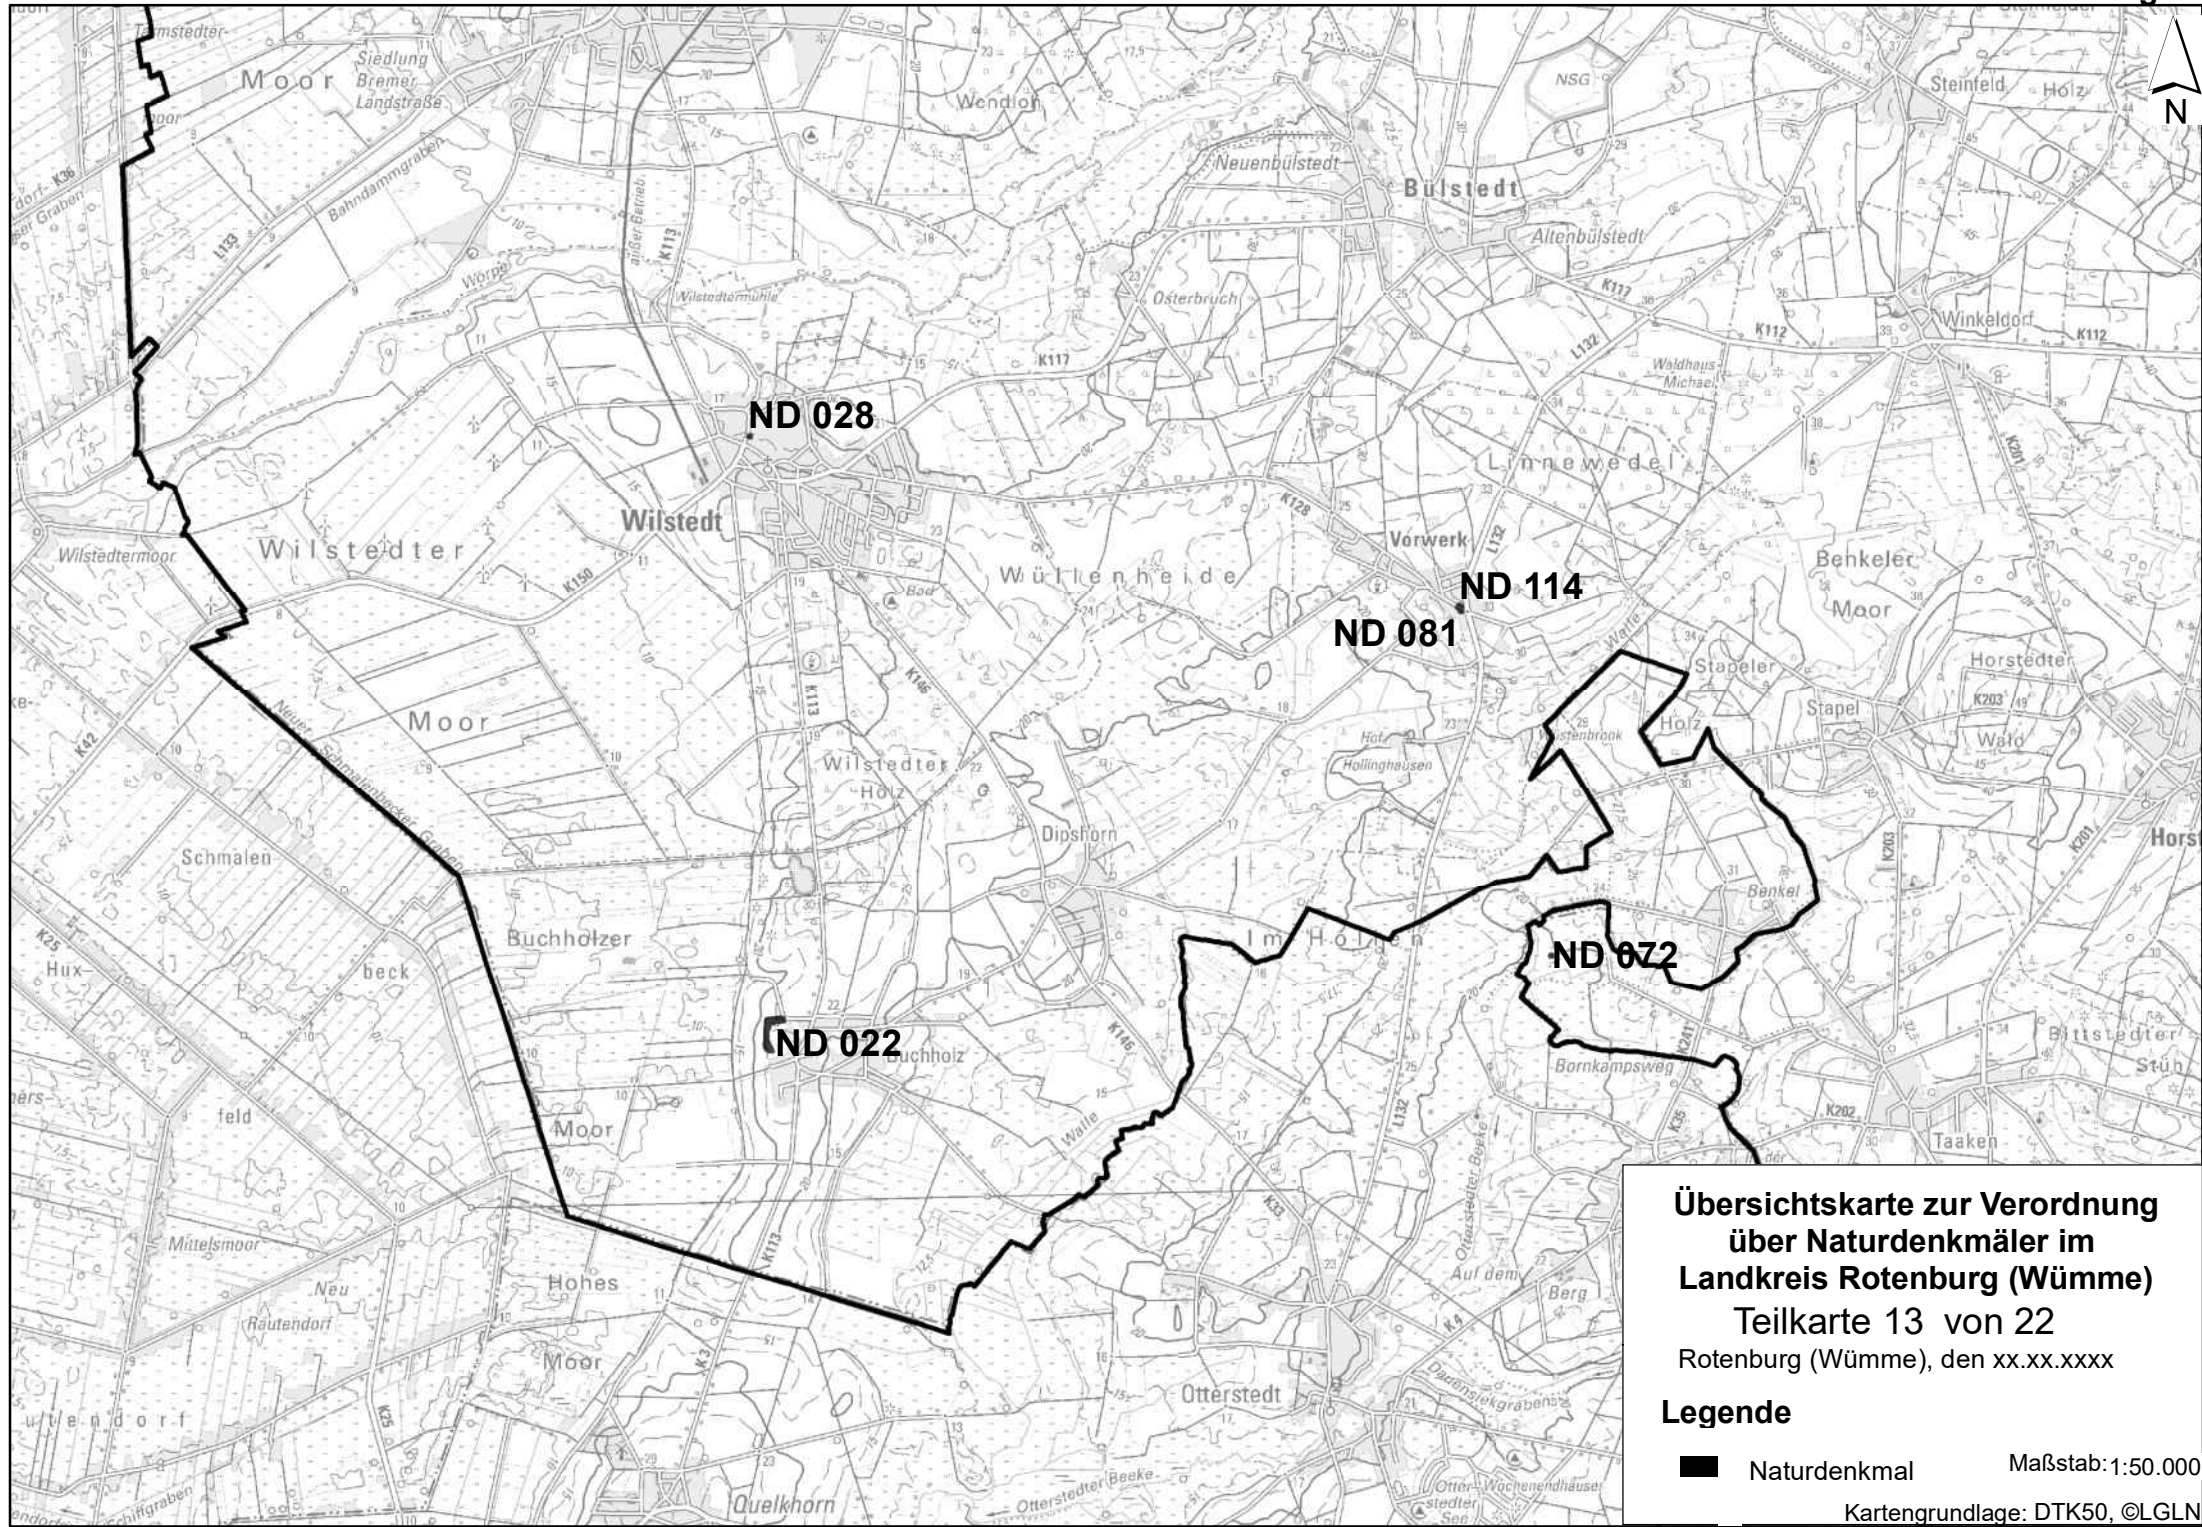

**Teilkarte 12 von 22**

Rotenburg (Wümme), den xx.xx.xxxx

**Legende**

■ Naturdenkmal

Maßstab: 1:50.000

Kartengrundlage: DTK50, ©LGLN

**Übersichtskarte zur Verordnung  
über Naturdenkmäler im  
Landkreis Rotenburg (Wümme)  
Teilkarte 13 von 22  
Rotenburg (Wümme), den xx.xx.xxxx**