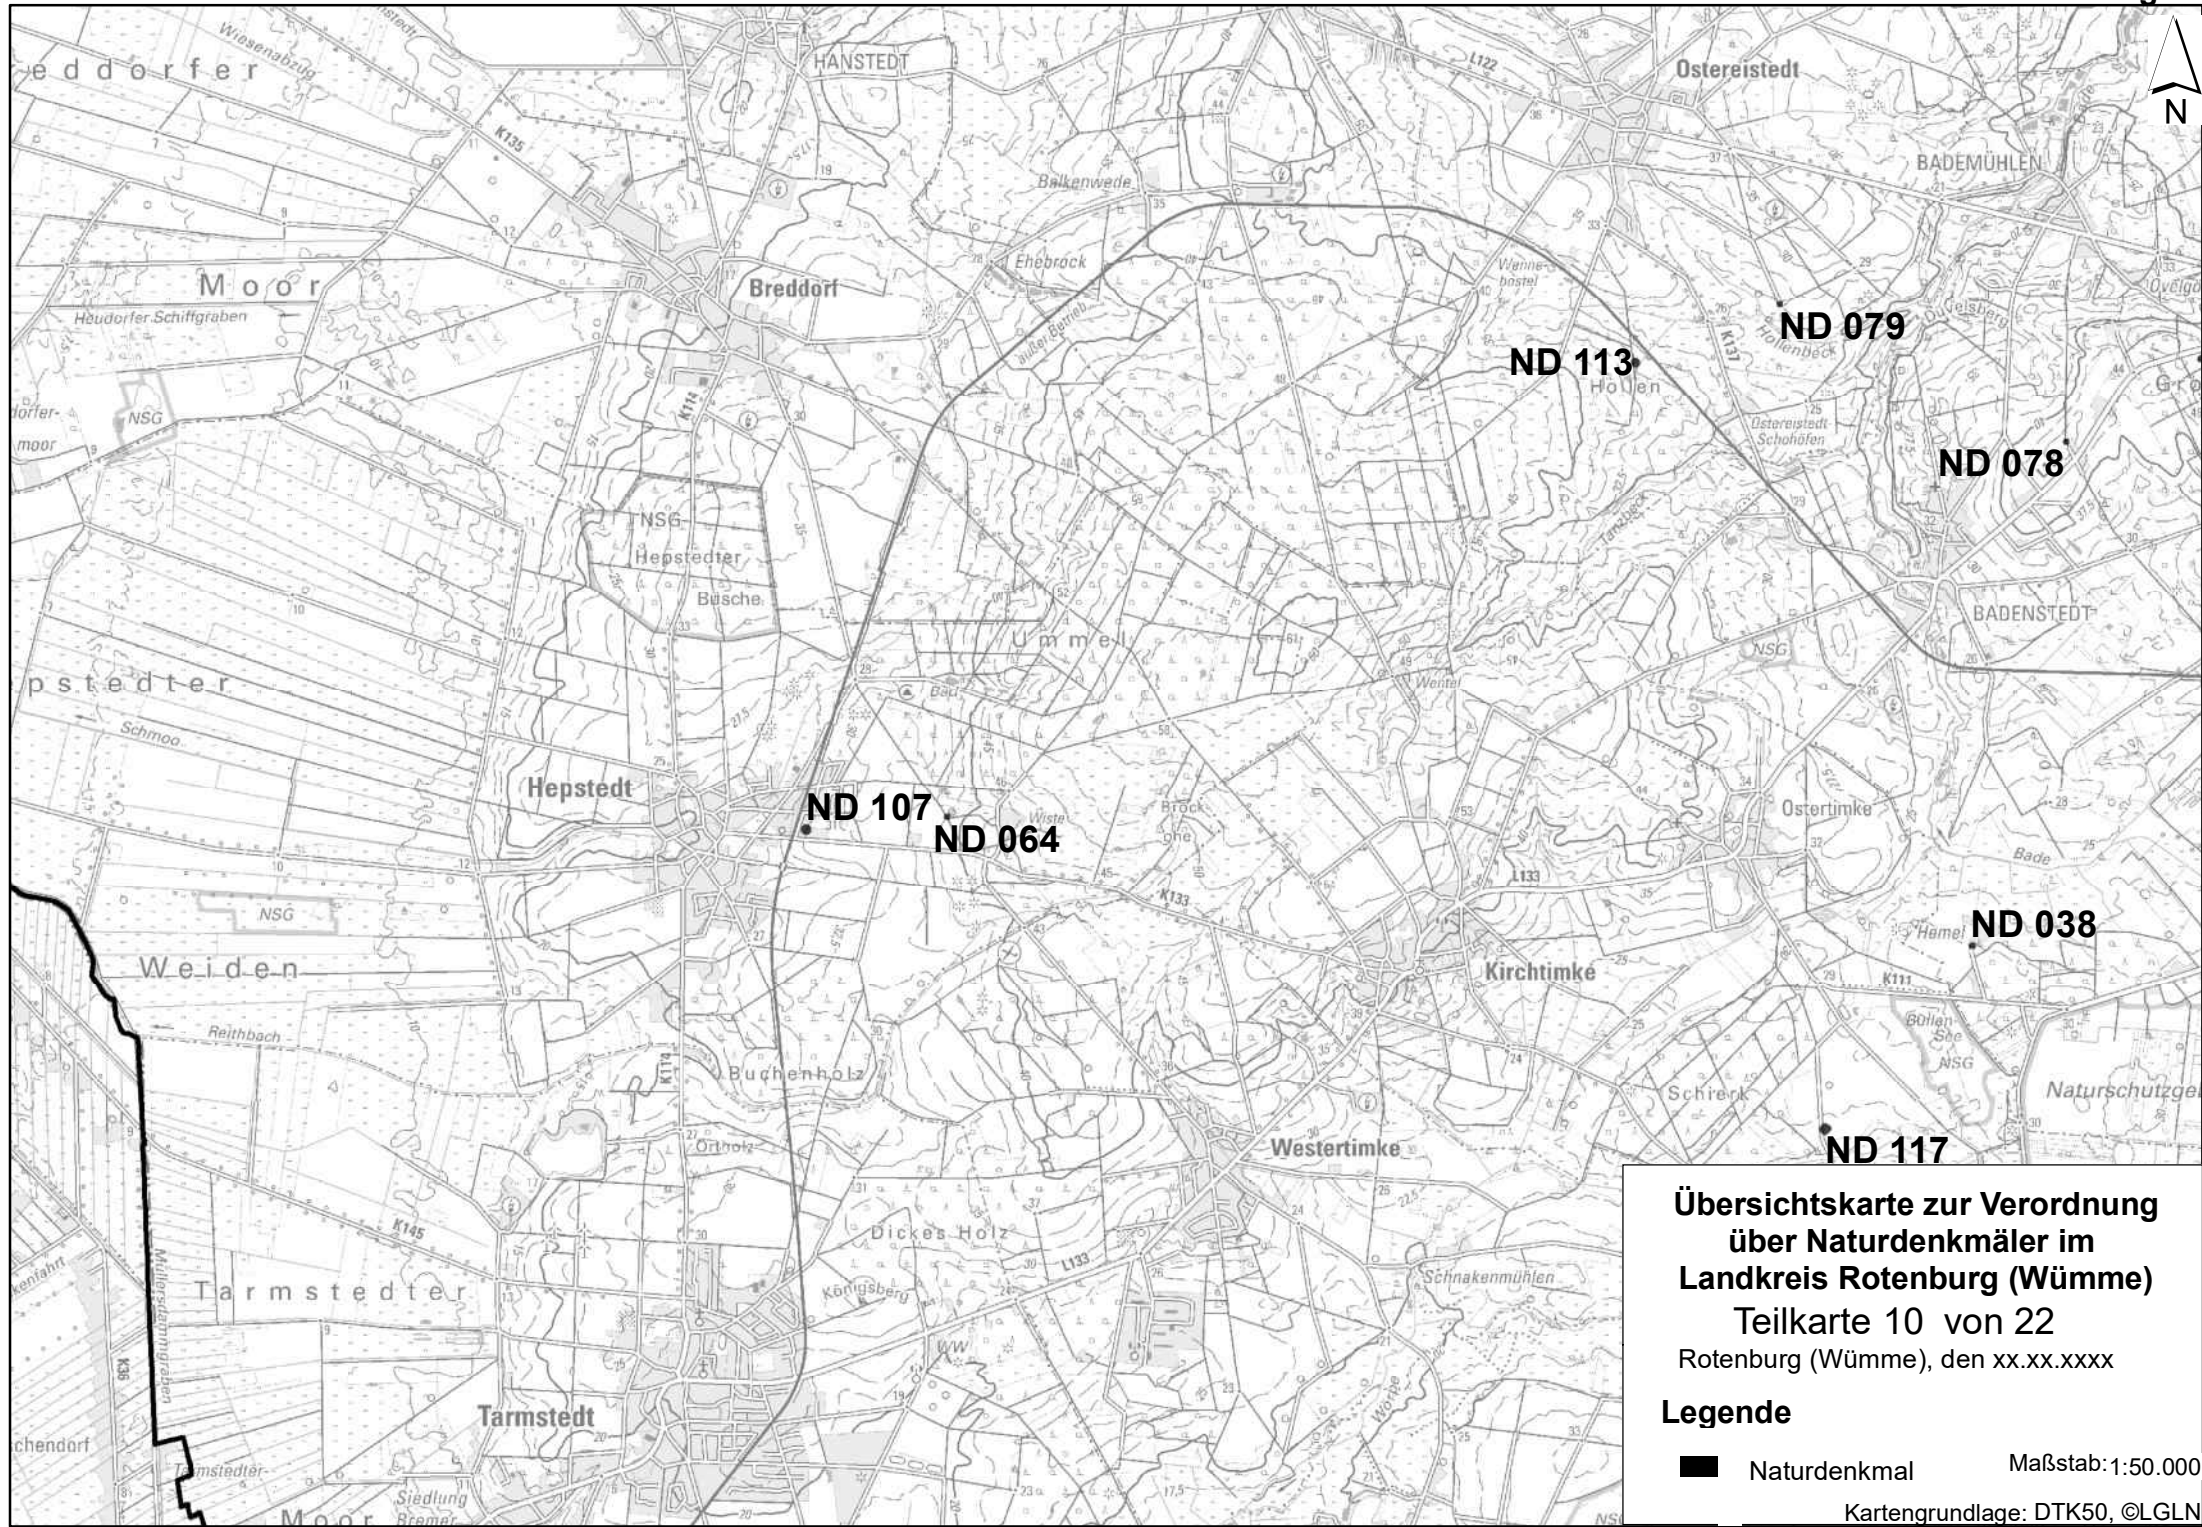

**Übersichtskarte zur Verordnung
über Naturdenkmäler im
Landkreis Rotenburg (Wümme)
Teilkarte 10 von 22
Rotenburg (Wümme), den xx.xx.xxxx**

Legende
■ Naturdenkmal   Maßstab: 1:50.000
Kartengrundlage: DTK50, ©LGLN