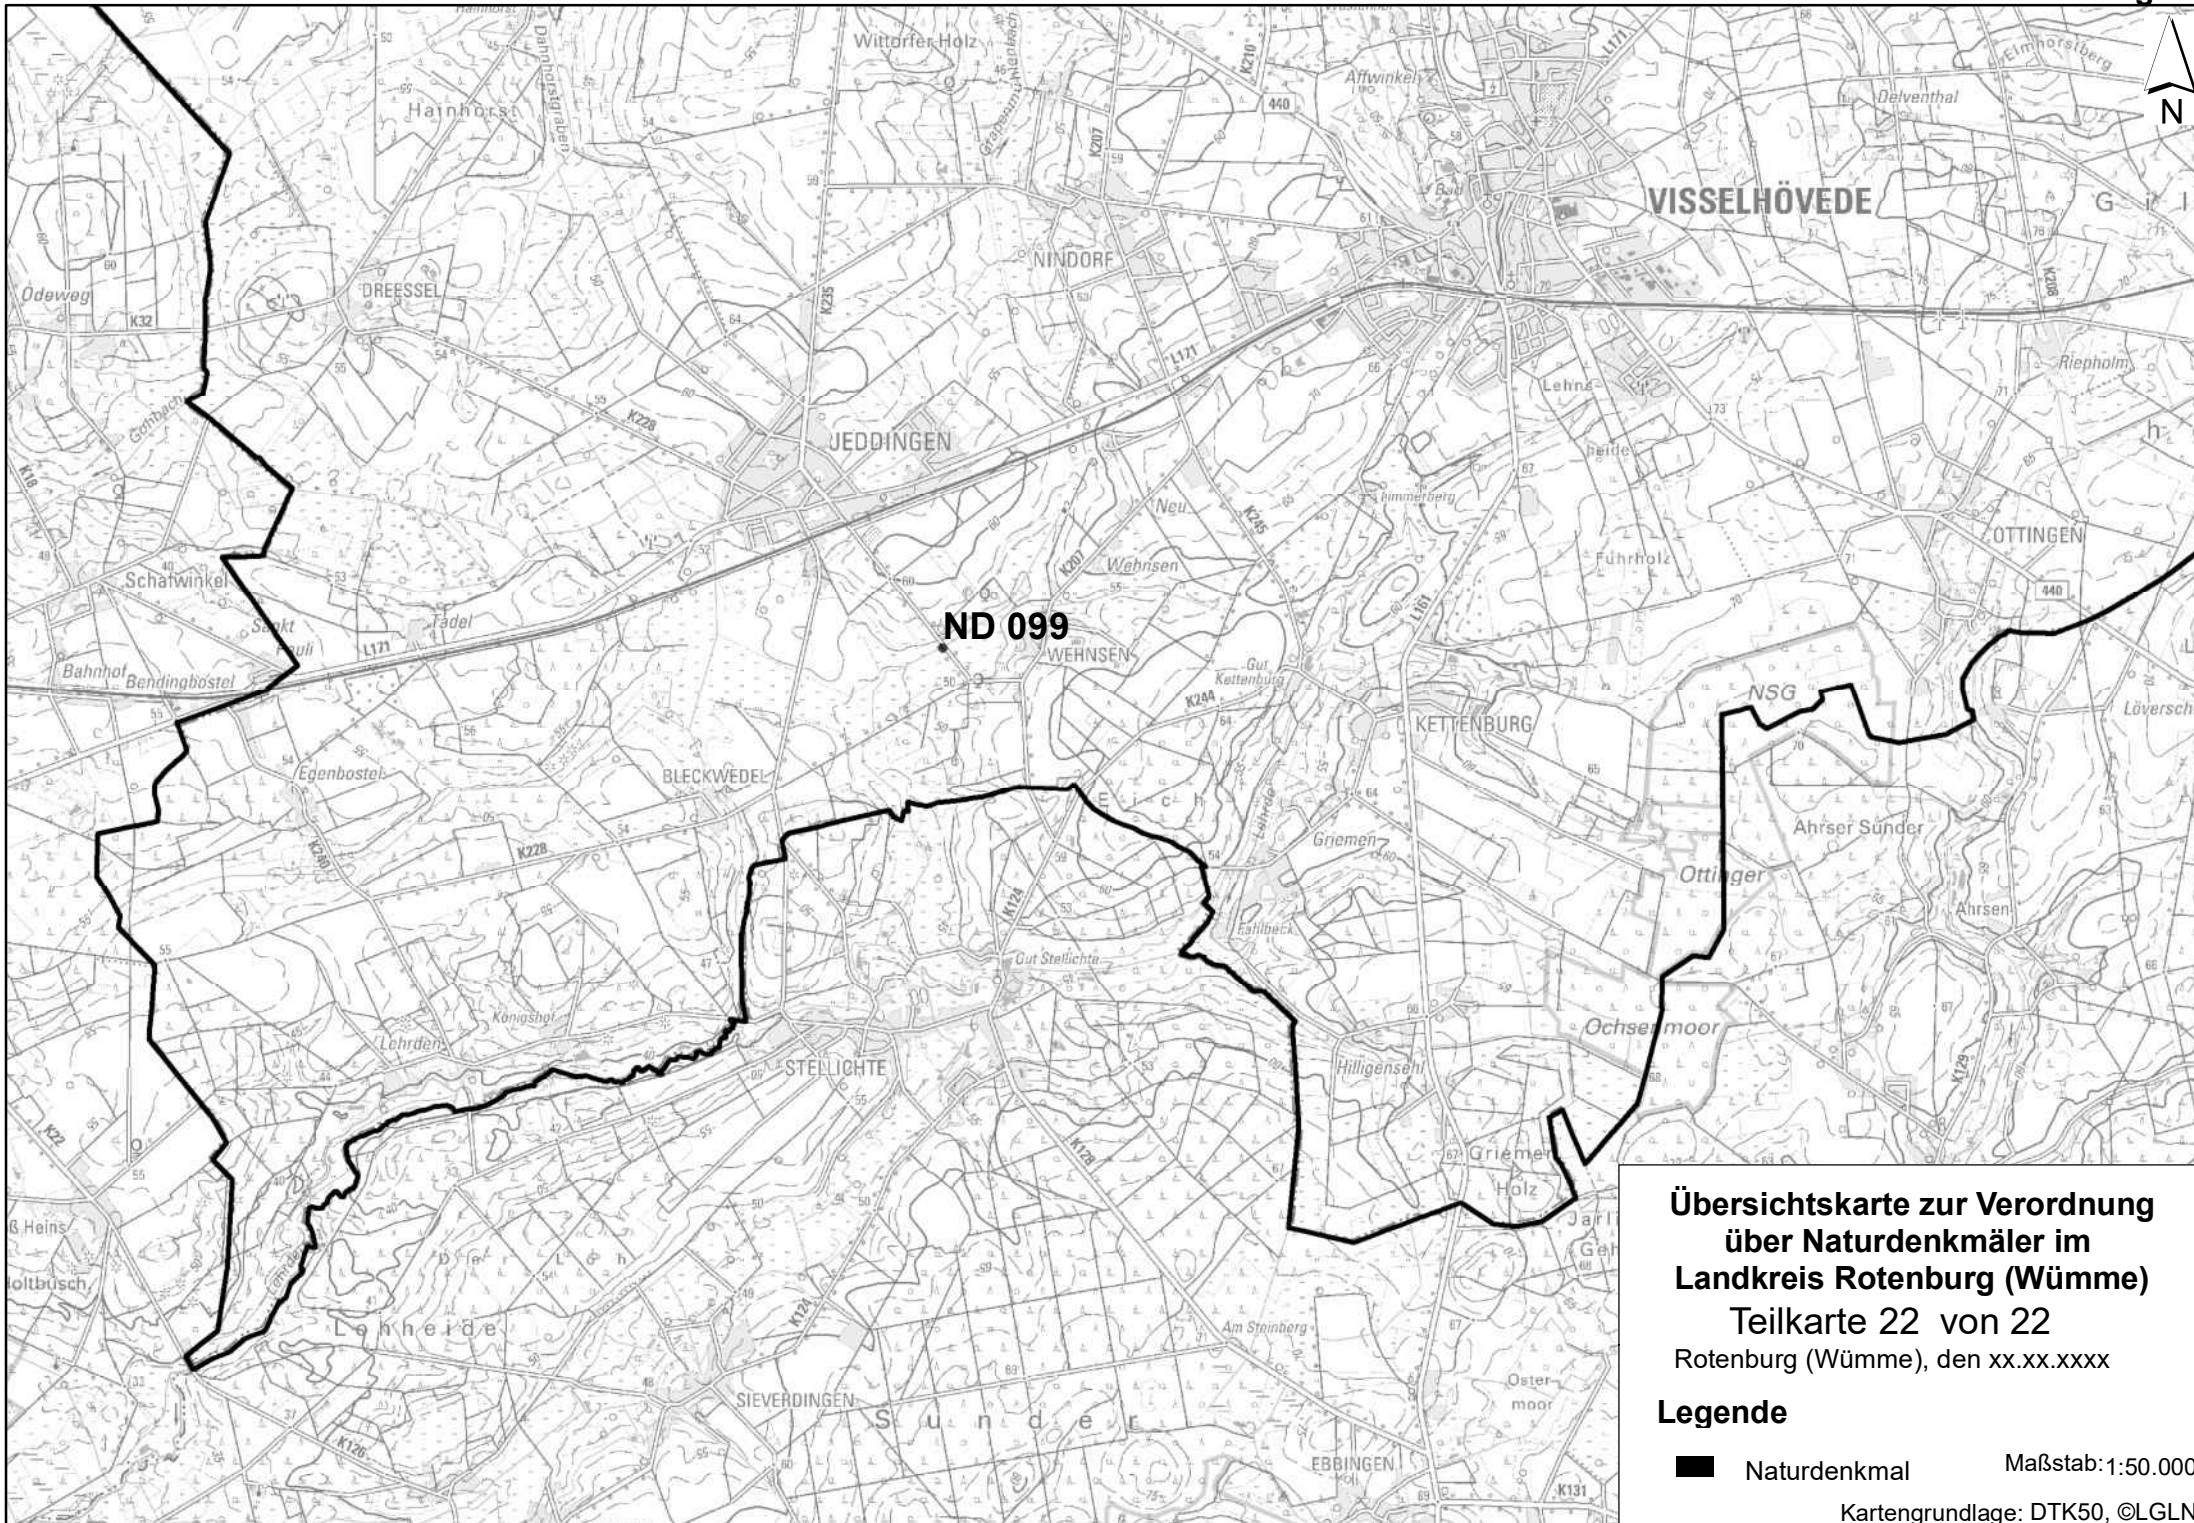

**Übersichtskarte zur Verordnung
über Naturdenkmäler im
Landkreis Rotenburg (Wümme)
Teilkarte 22 von 22
Rotenburg (Wümme), den xx.xx.xxxx**

Legende

■ Naturdenkmal   Maßstab: 1:50.000

Kartengrundlage: DTK50, ©LGLN