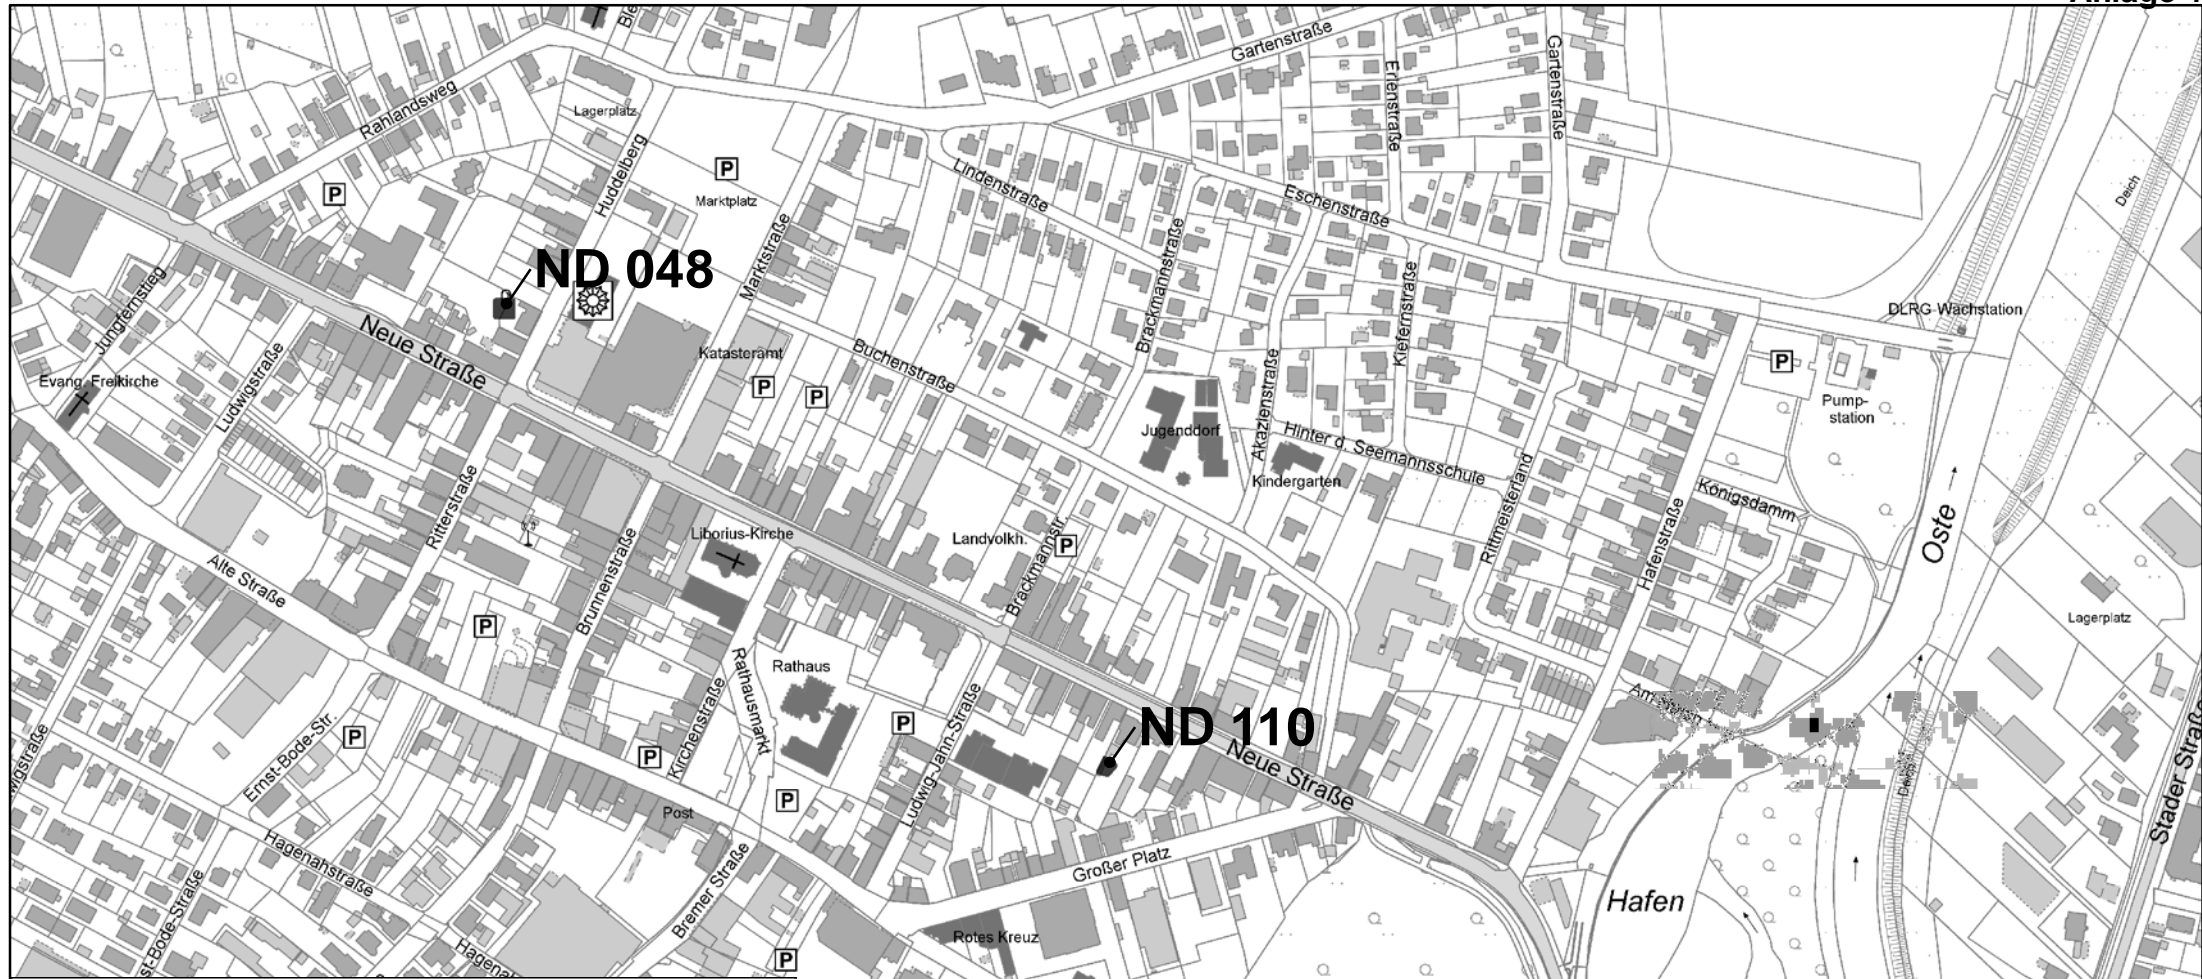

ND 109

Kugelförmige Blut-Buche in Zeven

Rotenburg (Wümme), den XX.XX.XXXX

Legende

■ Naturdenkmal

Maßstab: 1:5.000

Kartengrundlage: AK5, ©LGLN

Prietz
Landrat