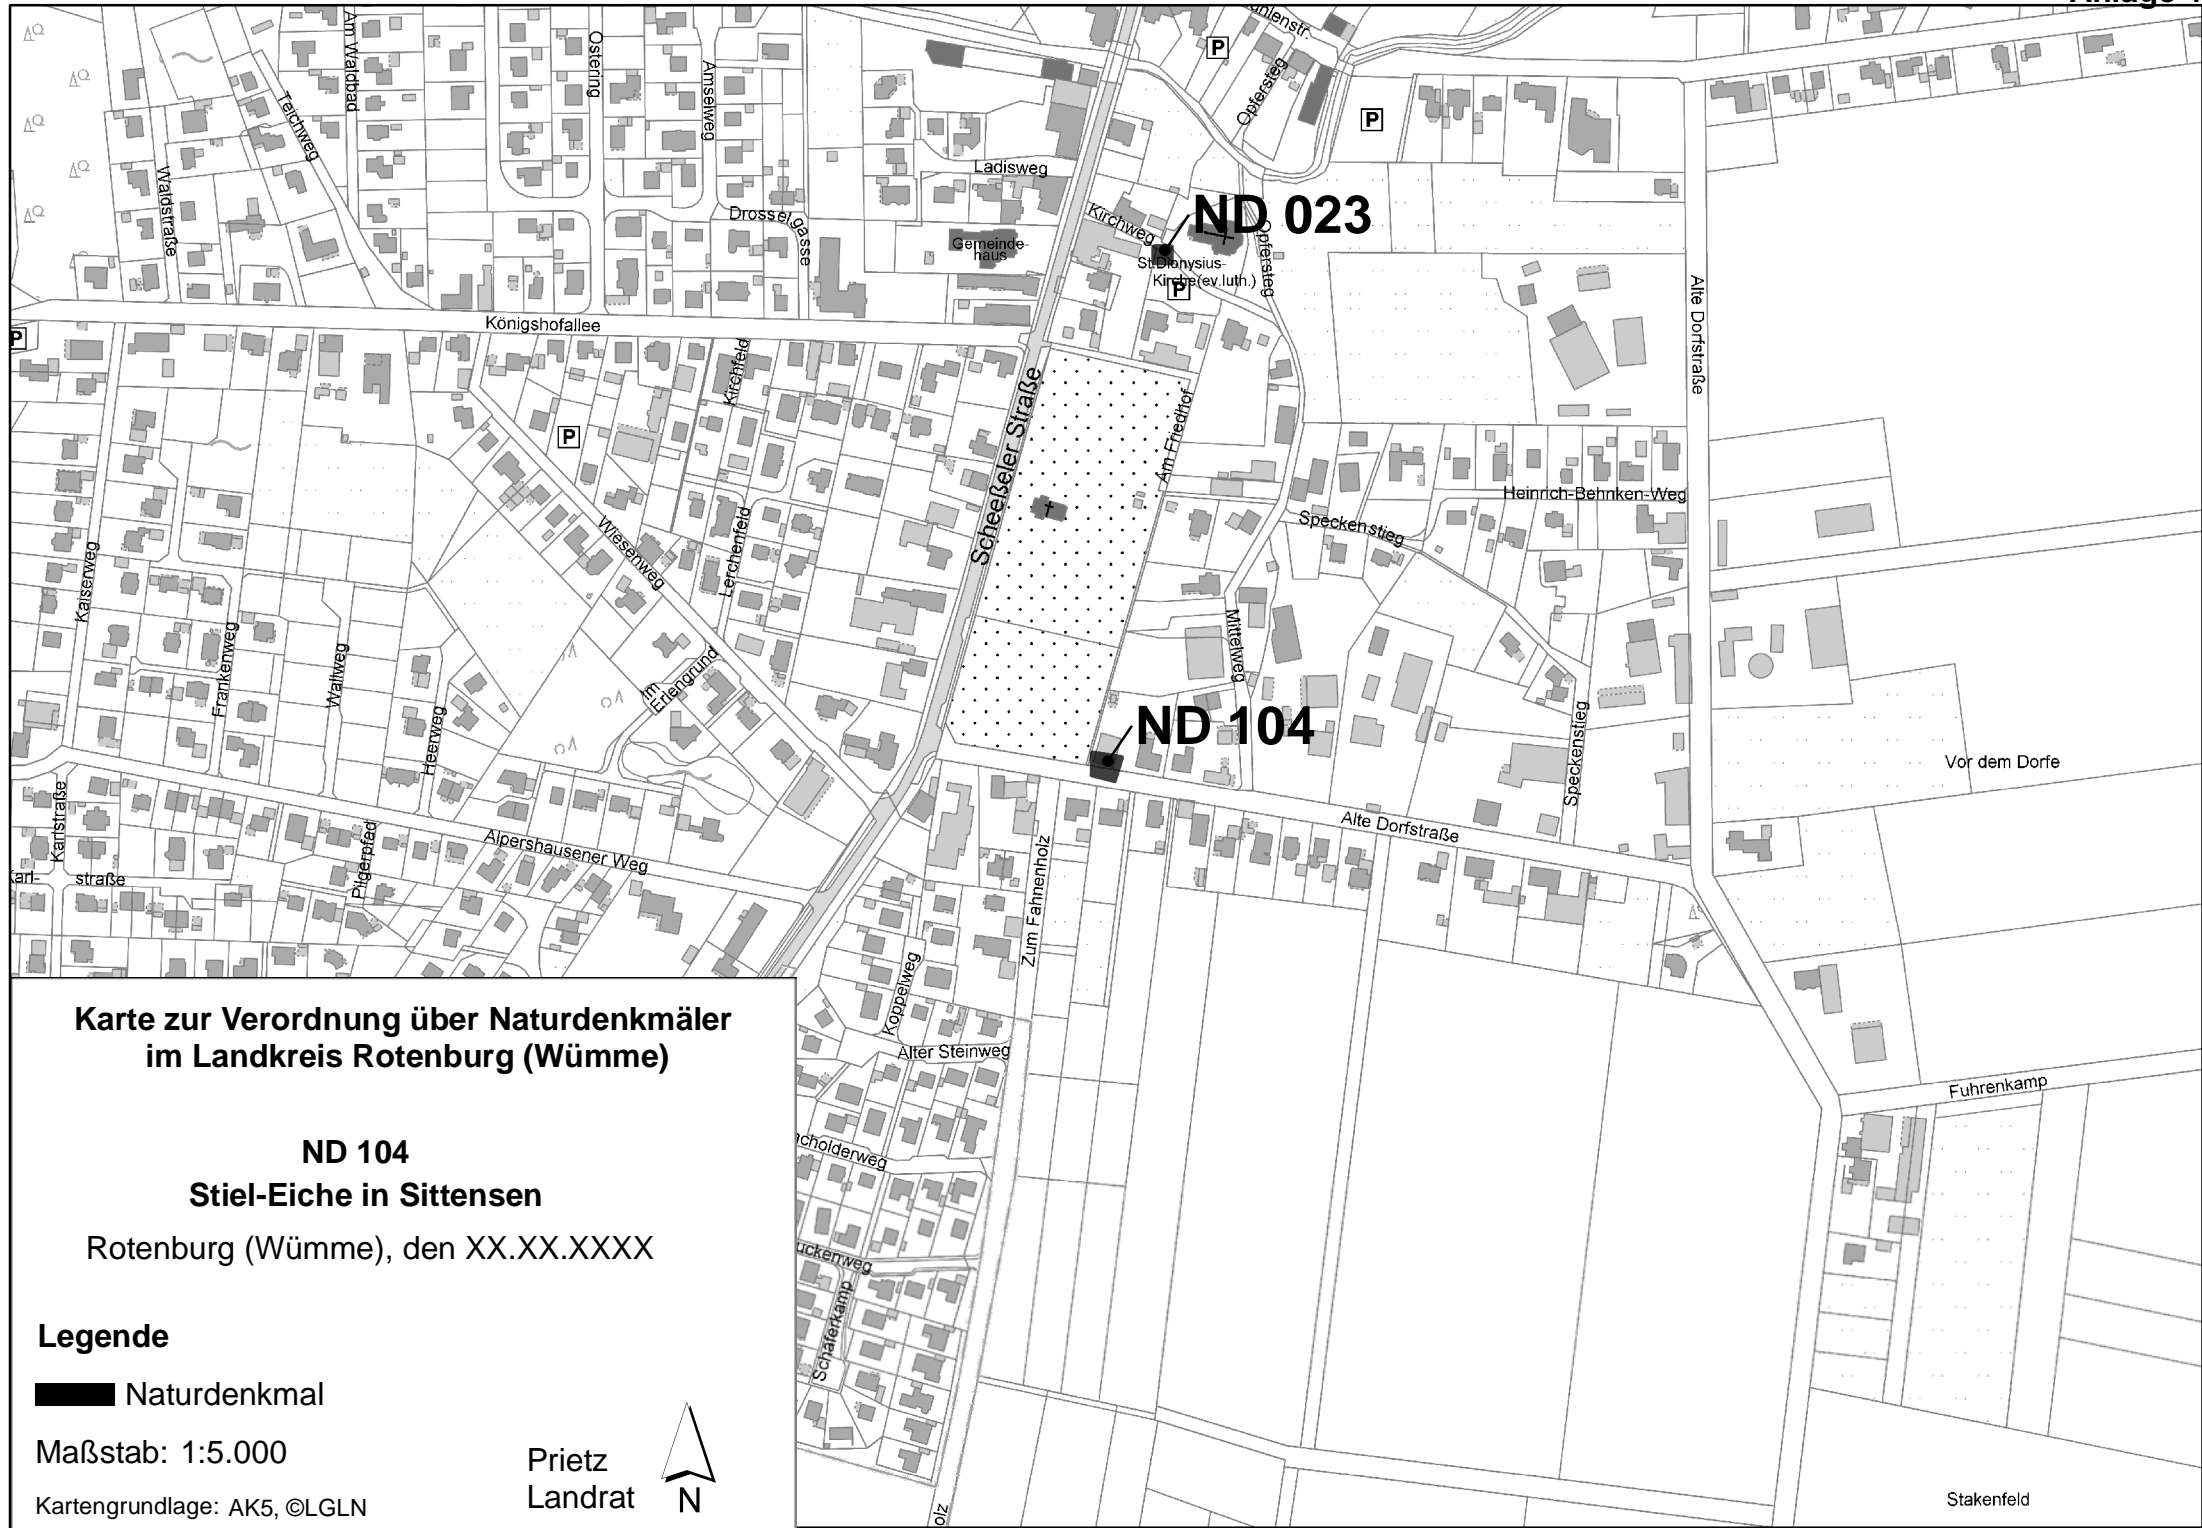

**Karte zur Verordnung über Naturdenkmäler
im Landkreis Rotenburg (Wümme)**

ND 104

Stiel-Eiche in Sittensen

Rotenburg (Wümme), den XX.XX.XXXX

Legende

■ Naturdenkmal

Maßstab: 1:5.000

Kartengrundlage: AK5, ©LGLN

Prietz
Landrat

Stakenfeld