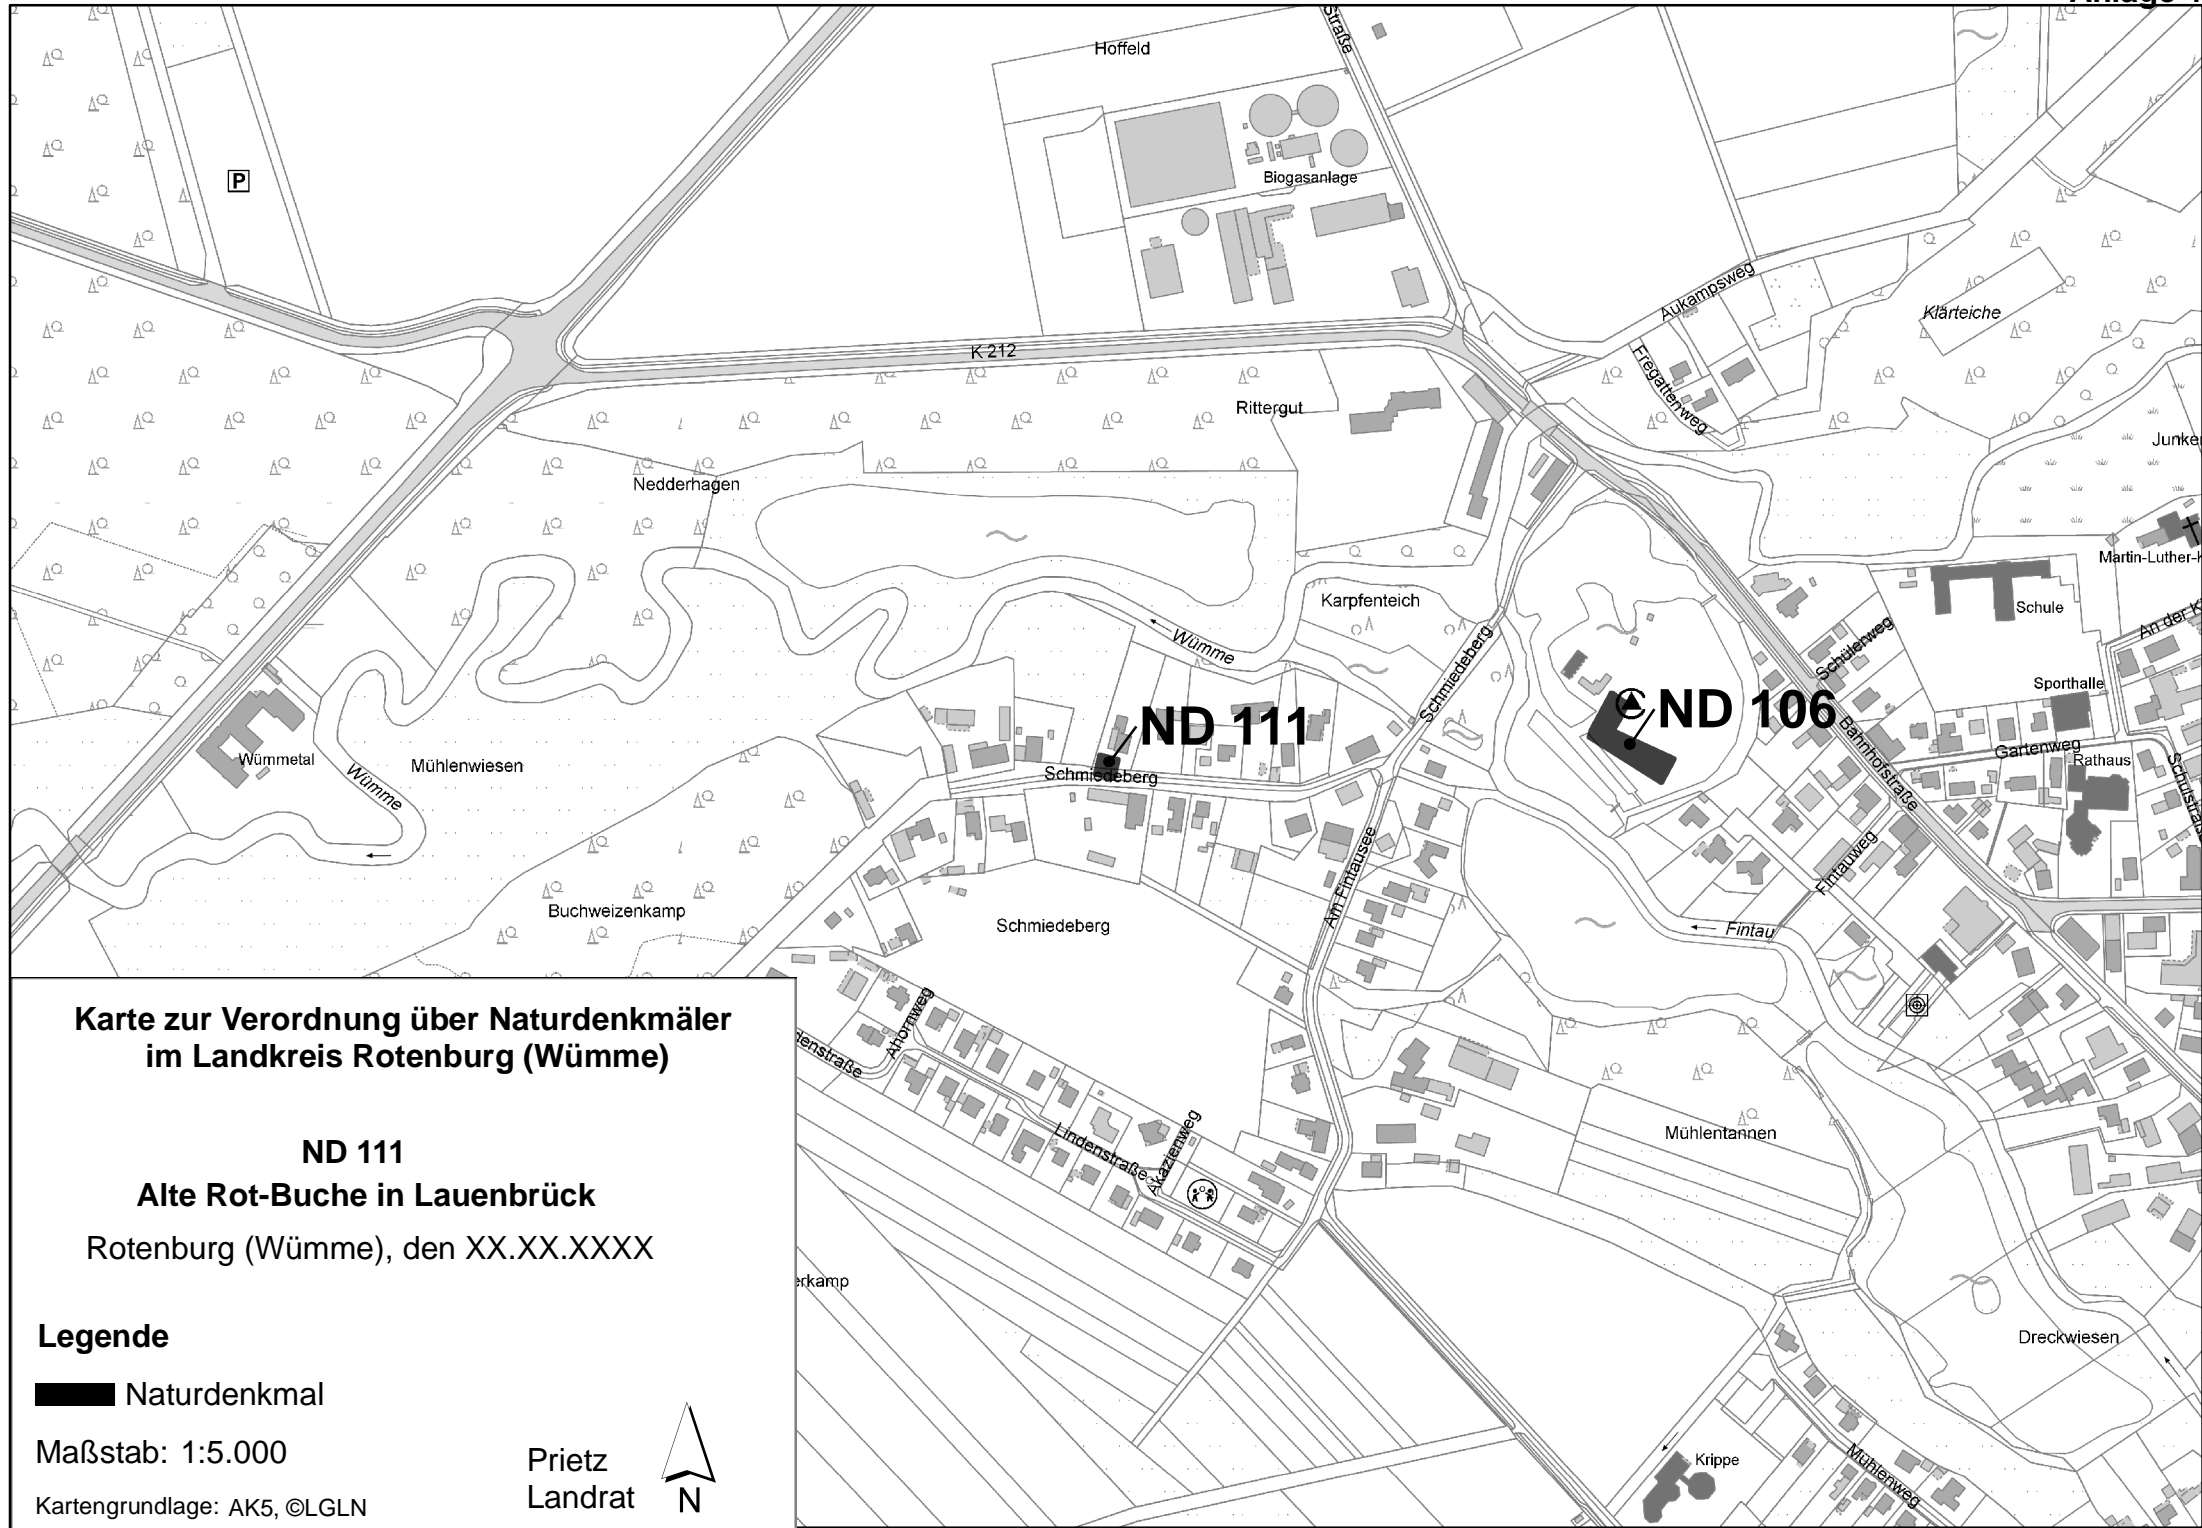

**Karte zur Verordnung über Naturdenkmäler
im Landkreis Rotenburg (Wümmen)**

ND 111

Alte Rot-Buche in Lauenbrück

Rotenburg (Wümmen), den XX.XX.XXXX

Legende

■ Naturdenkmal

Maßstab: 1:5.000

Kartengrundlage: AK5, ©LGLN

Prietz
Landrat