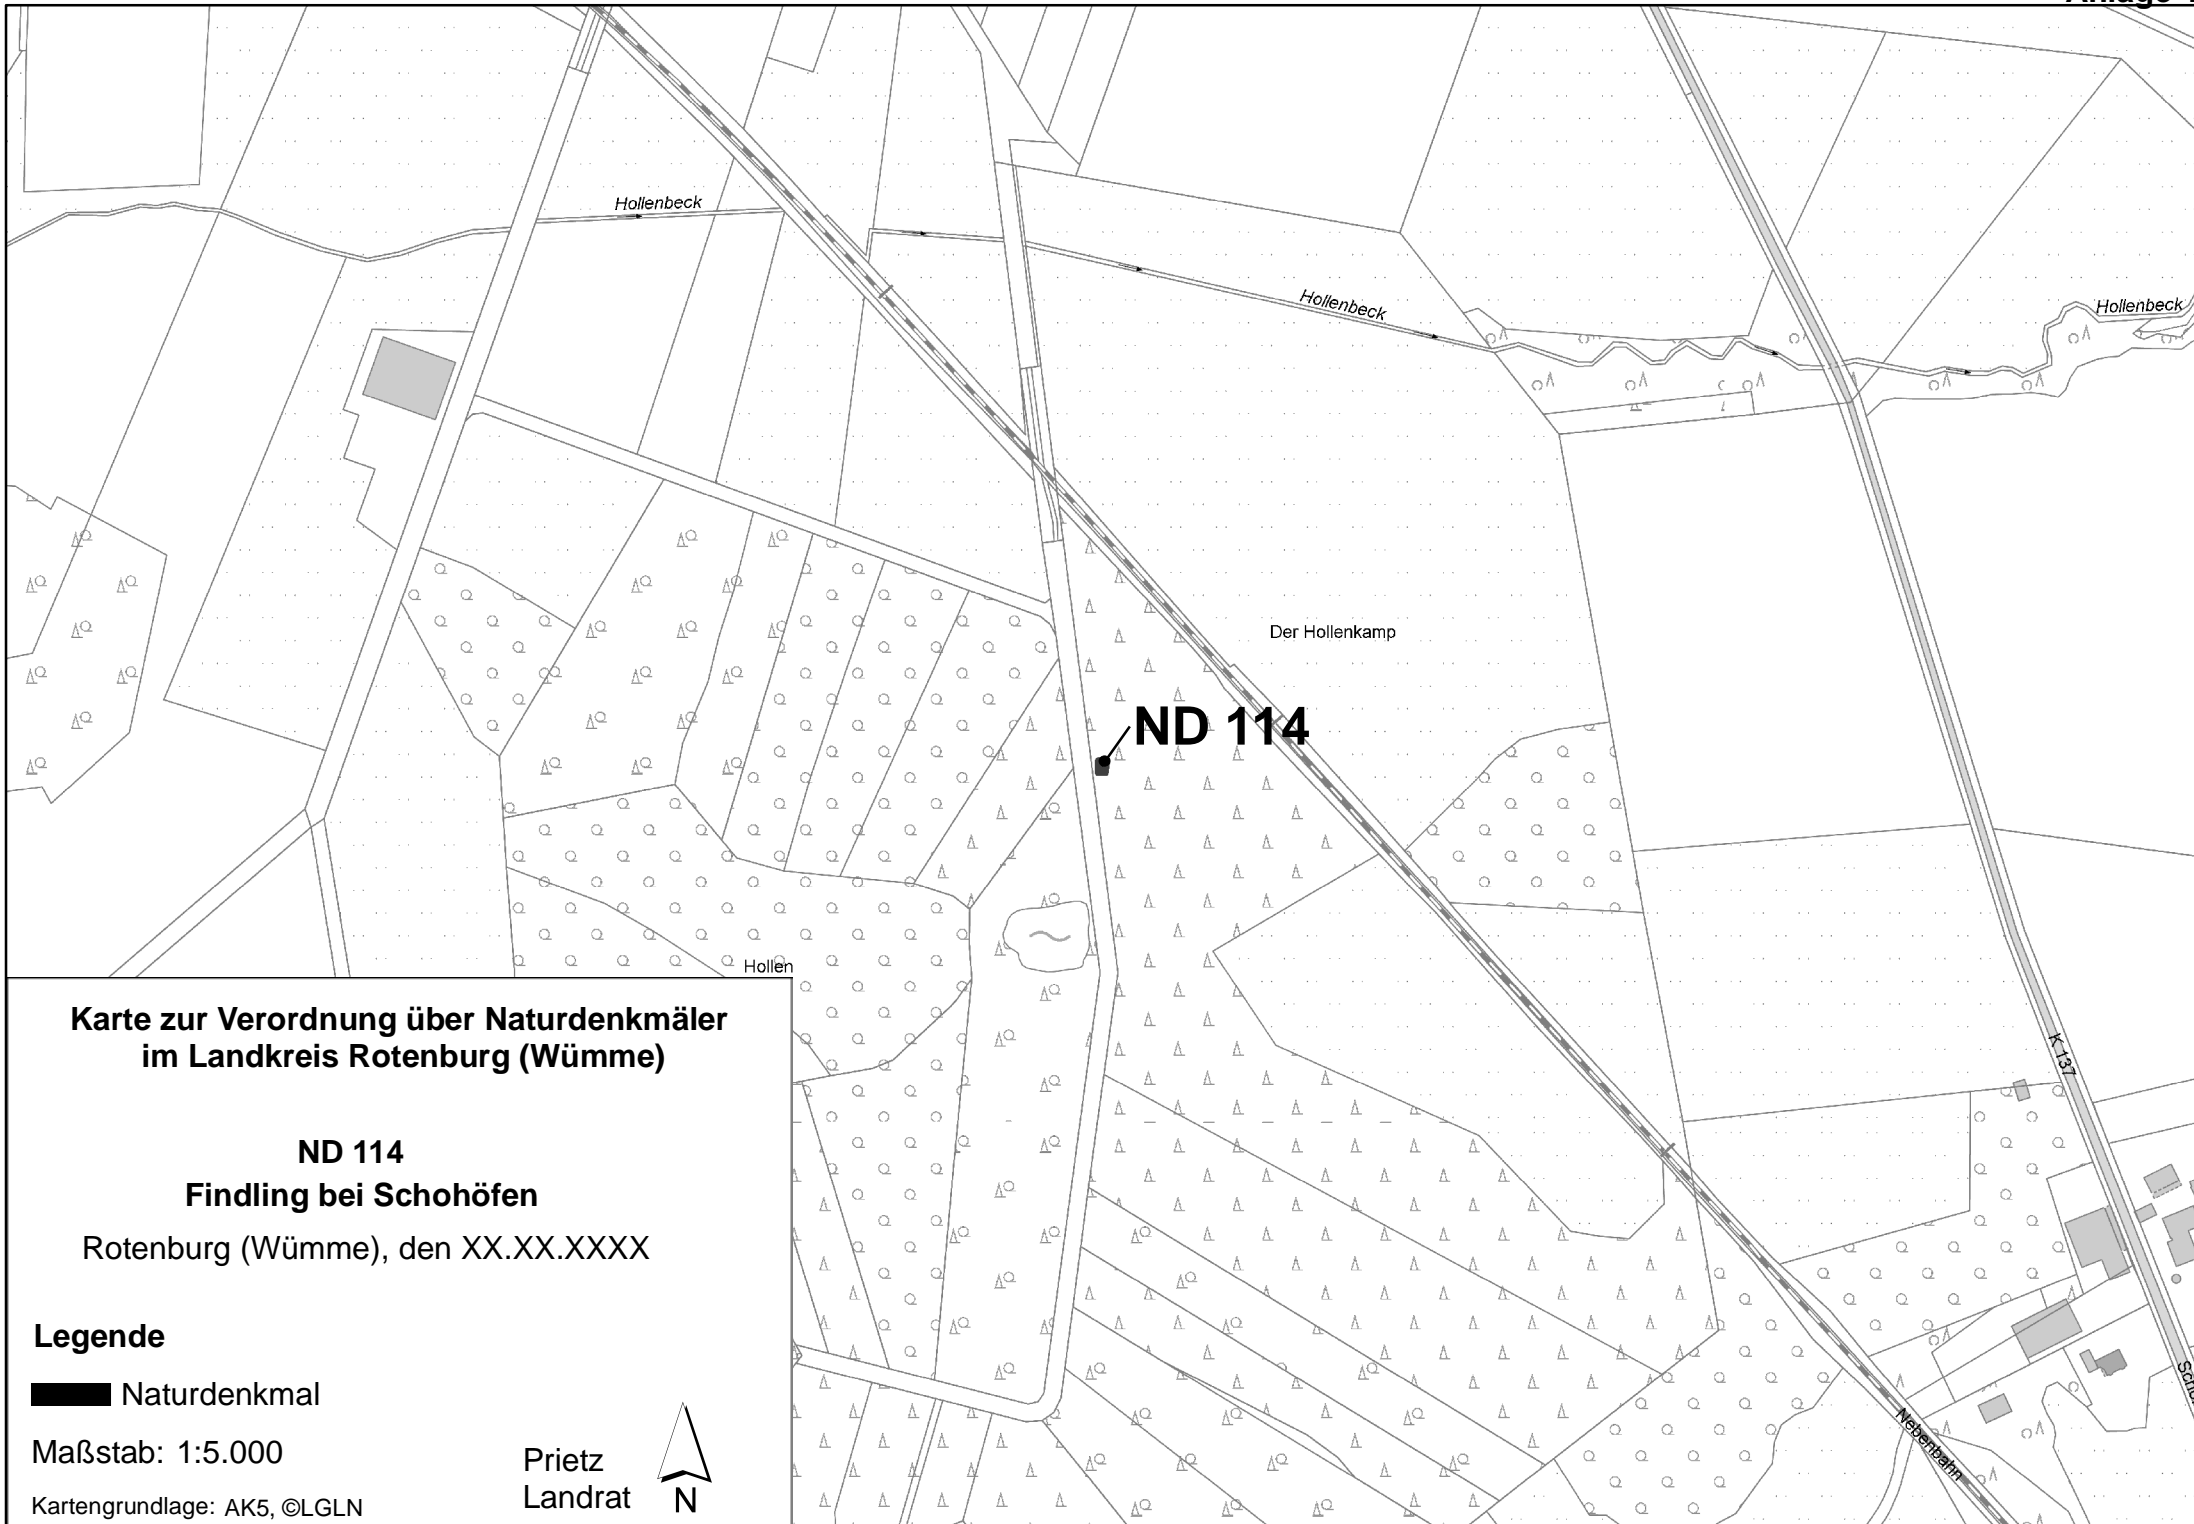

**Karte zur Verordnung über Naturdenkmäler
im Landkreis Rotenburg (Wümme)**

ND 114
Findling bei Schohöfen
Rotenburg (Wümme), den XX.XX.XXXX

Legende
■ Naturdenkmal

Maßstab: 1:5.000

Kartengrundlage: AK5, ©LGLN

Prietz
Landrat