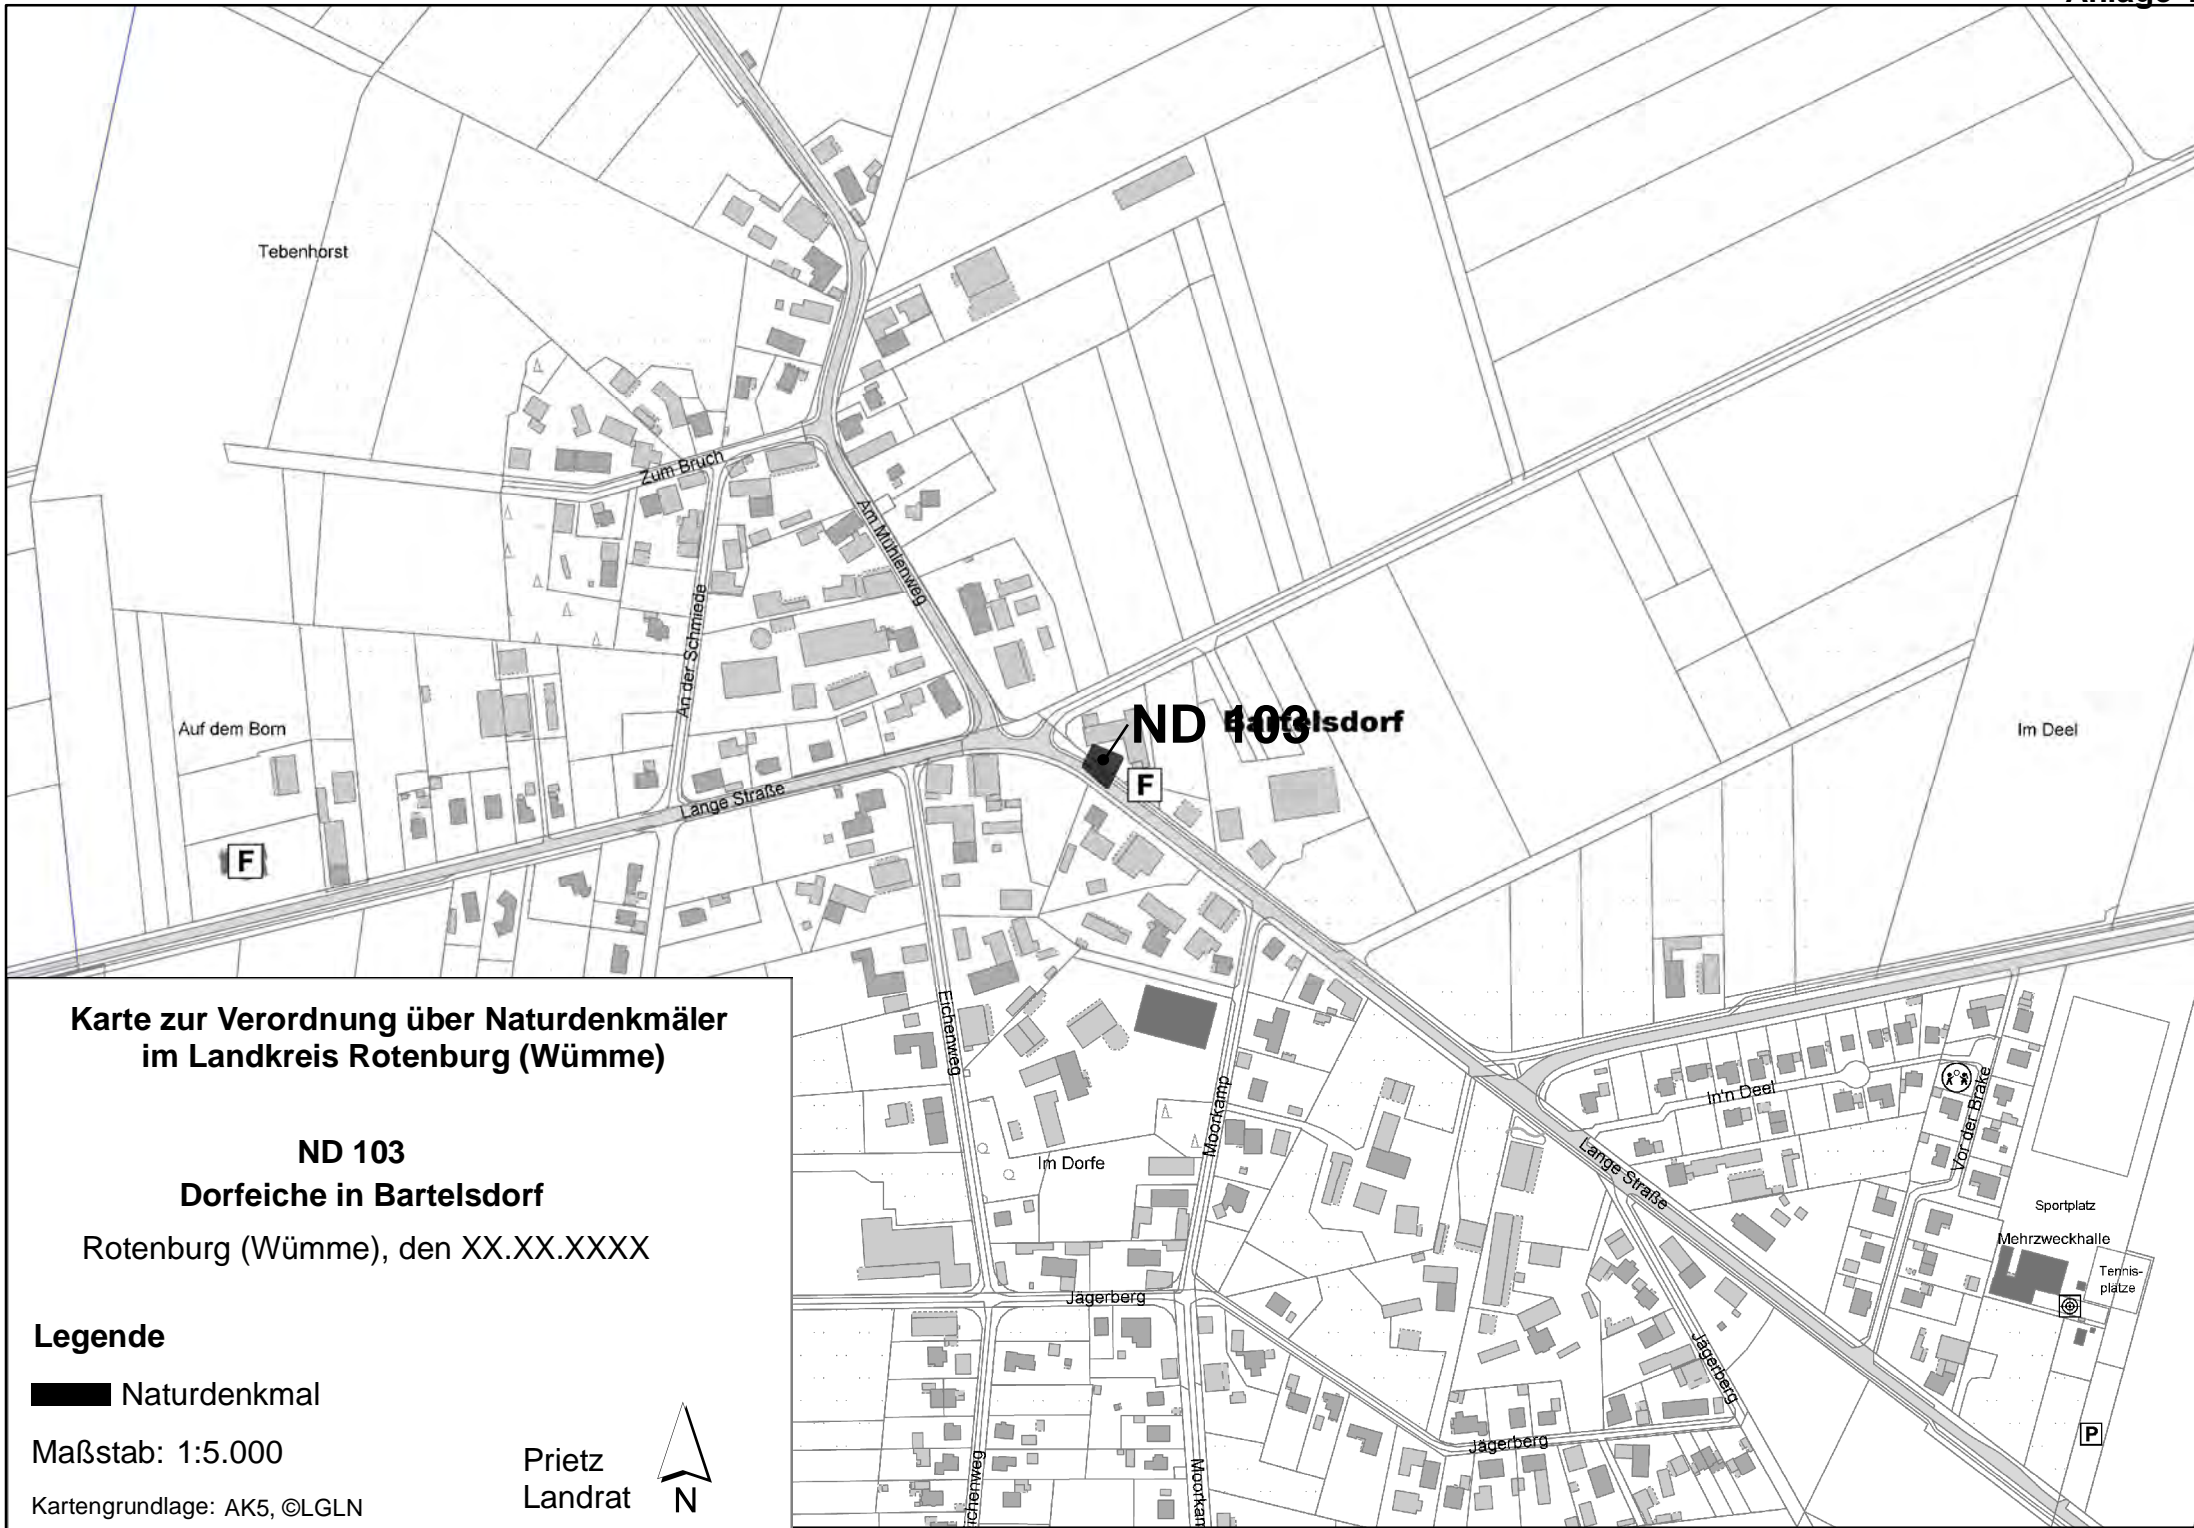

**Karte zur Verordnung über Naturdenkmäler
im Landkreis Rotenburg (Wümme)**

ND 103
Dorfeiche in Bartelsdorf
Rotenburg (Wümme), den XX.XX.XXXX

Legende
 Naturdenkmal

Maßstab: 1:5.000

Kartengrundlage: AK5, ©LGLN

Prietz
Landrat