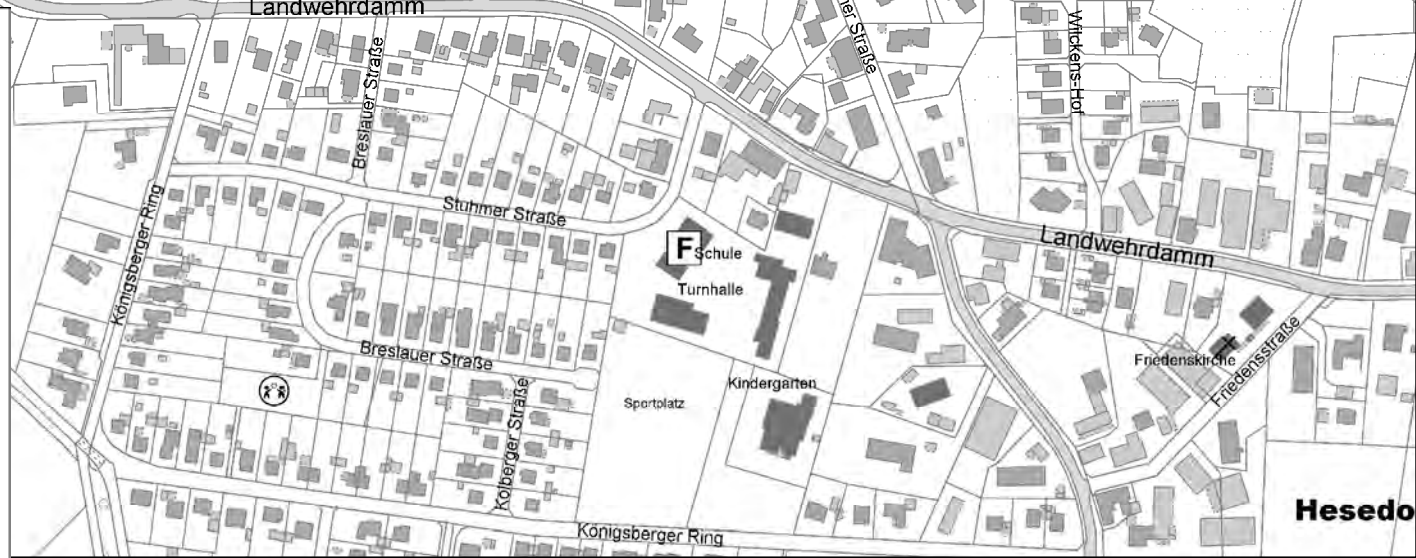

**Karte zur Verordnung über Naturdenkmäler
im Landkreis Rotenburg (Wümme)**

ND 108

Rot-Buche in Hesedorf BRV

Rotenburg (Wümme), den XX.XX.XXXX

Legende

■ Naturdenkmal

Maßstab: 1:5.000

Kartengrundlage: AK5, ©LGLN

Prietz
Landrat

Hesedo