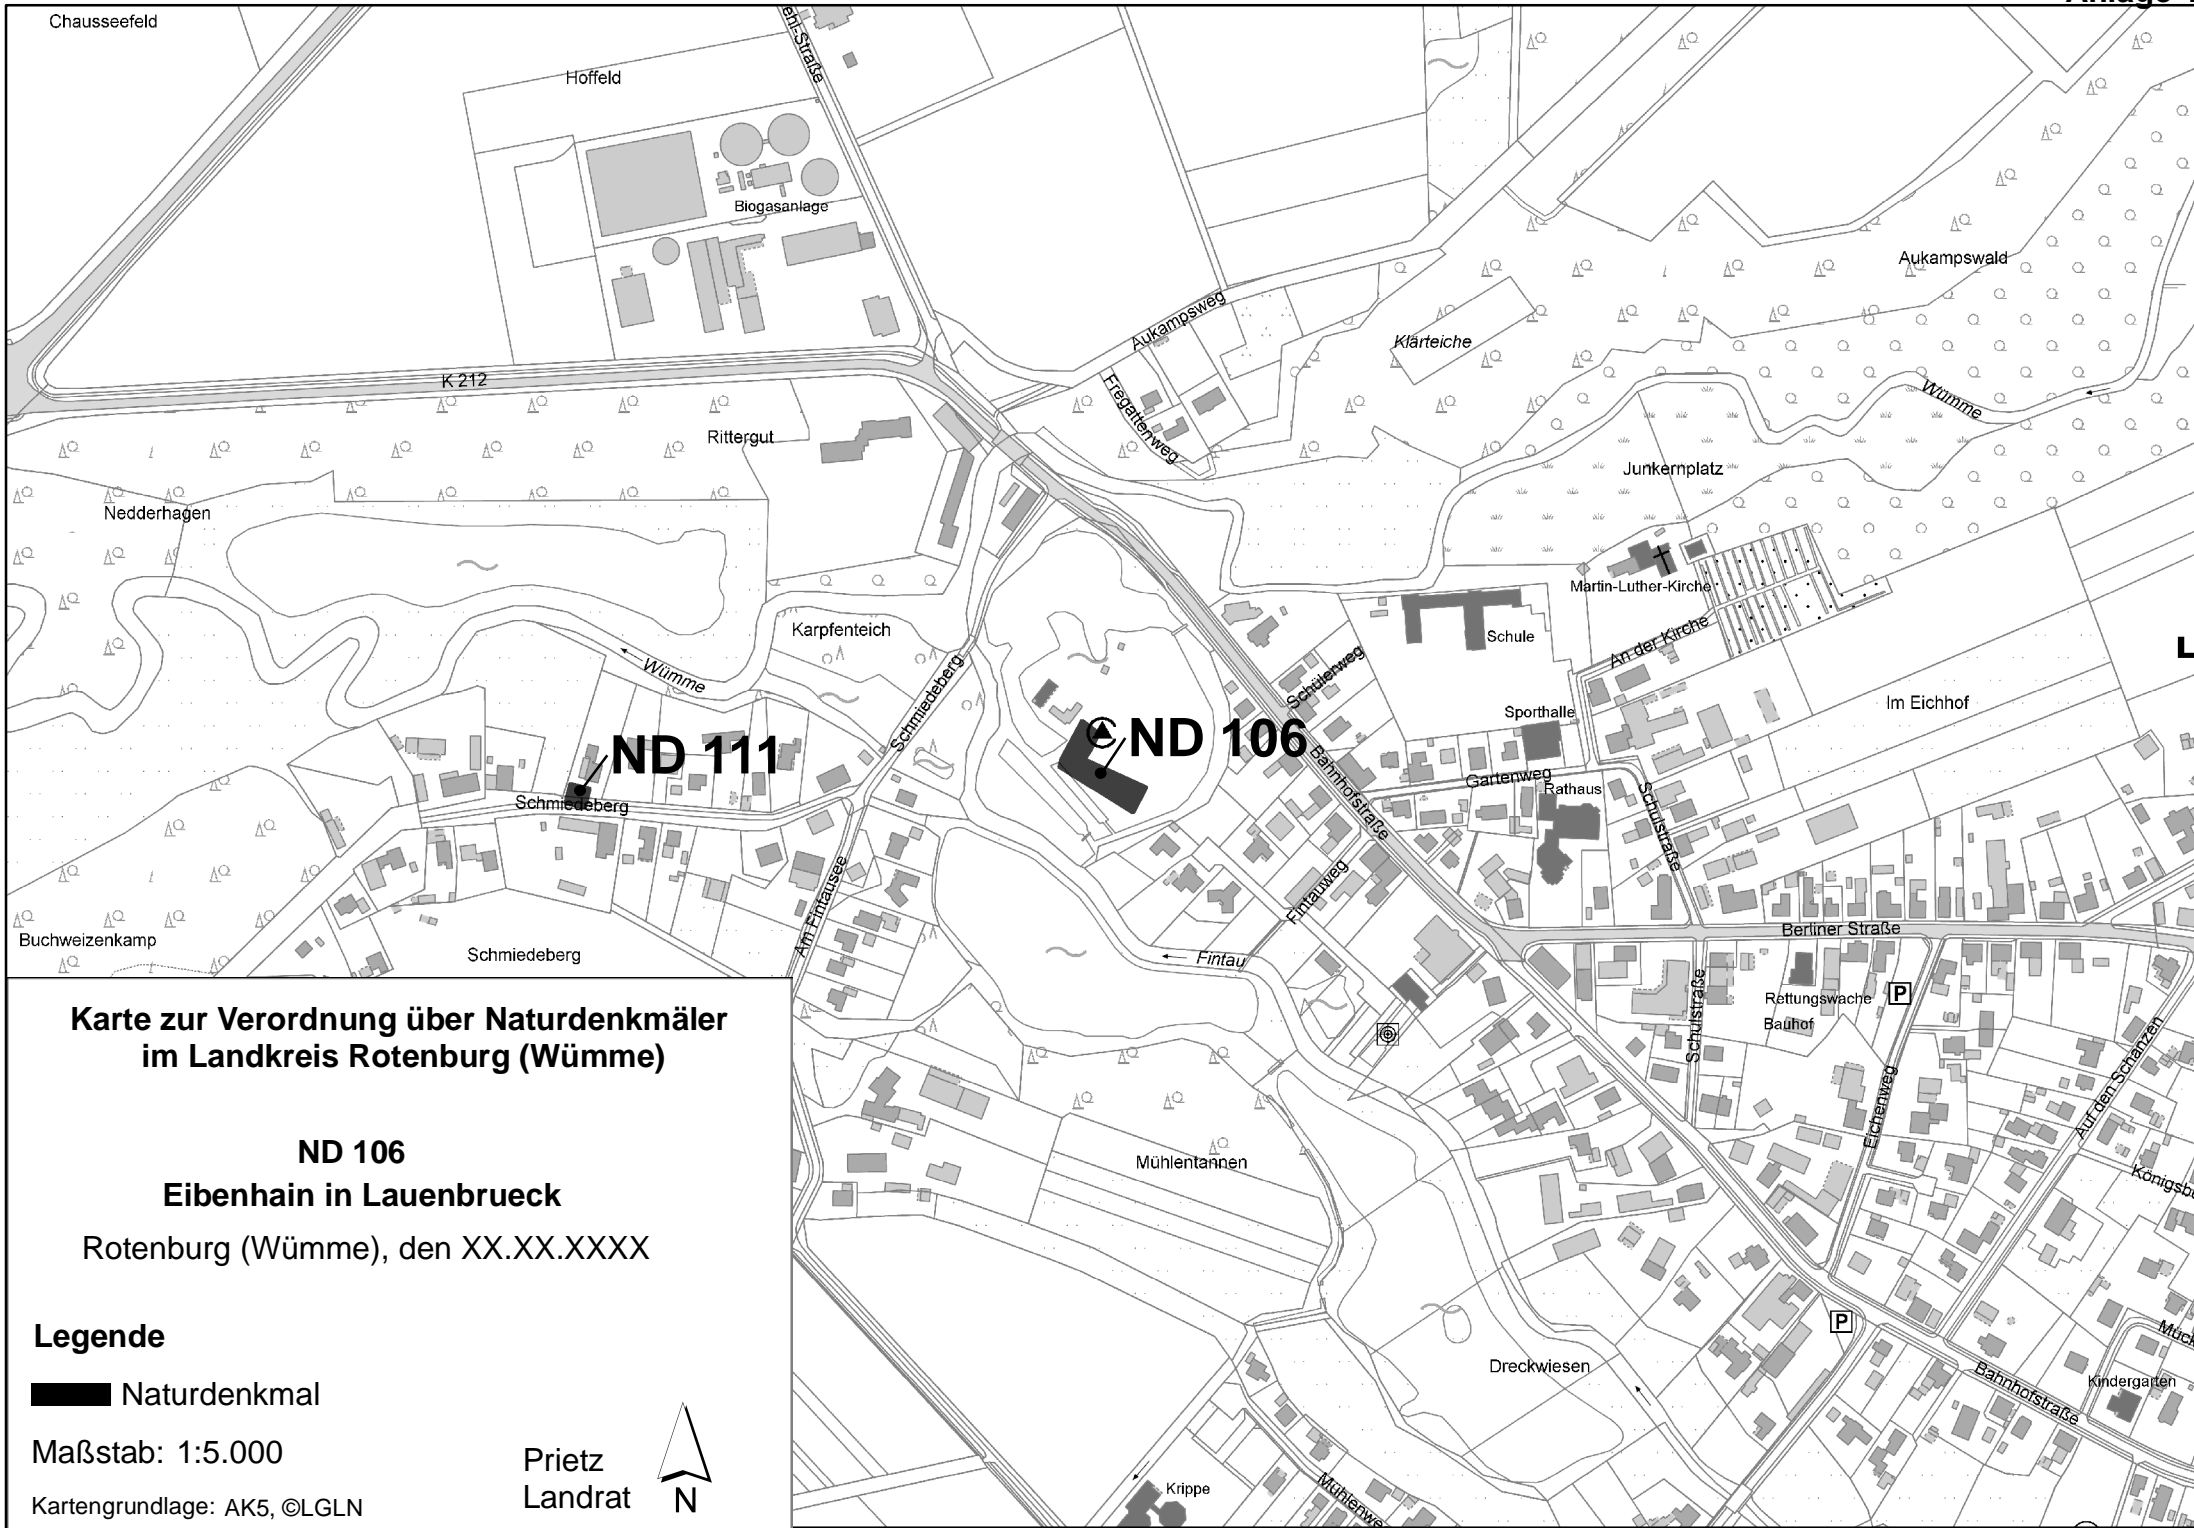

Legende

■ Naturdenkmal

Maßstab: 1:5.000

Kartengrundlage: AK5, ©LGLN

Prietz
Landrat

**Karte zur Verordnung über Naturdenkmäler
im Landkreis Rotenburg (Wümme)**

ND 106
Eibenhain in Lauenbrueck
 Rotenburg (Wümme), den XX.XX.XXXX