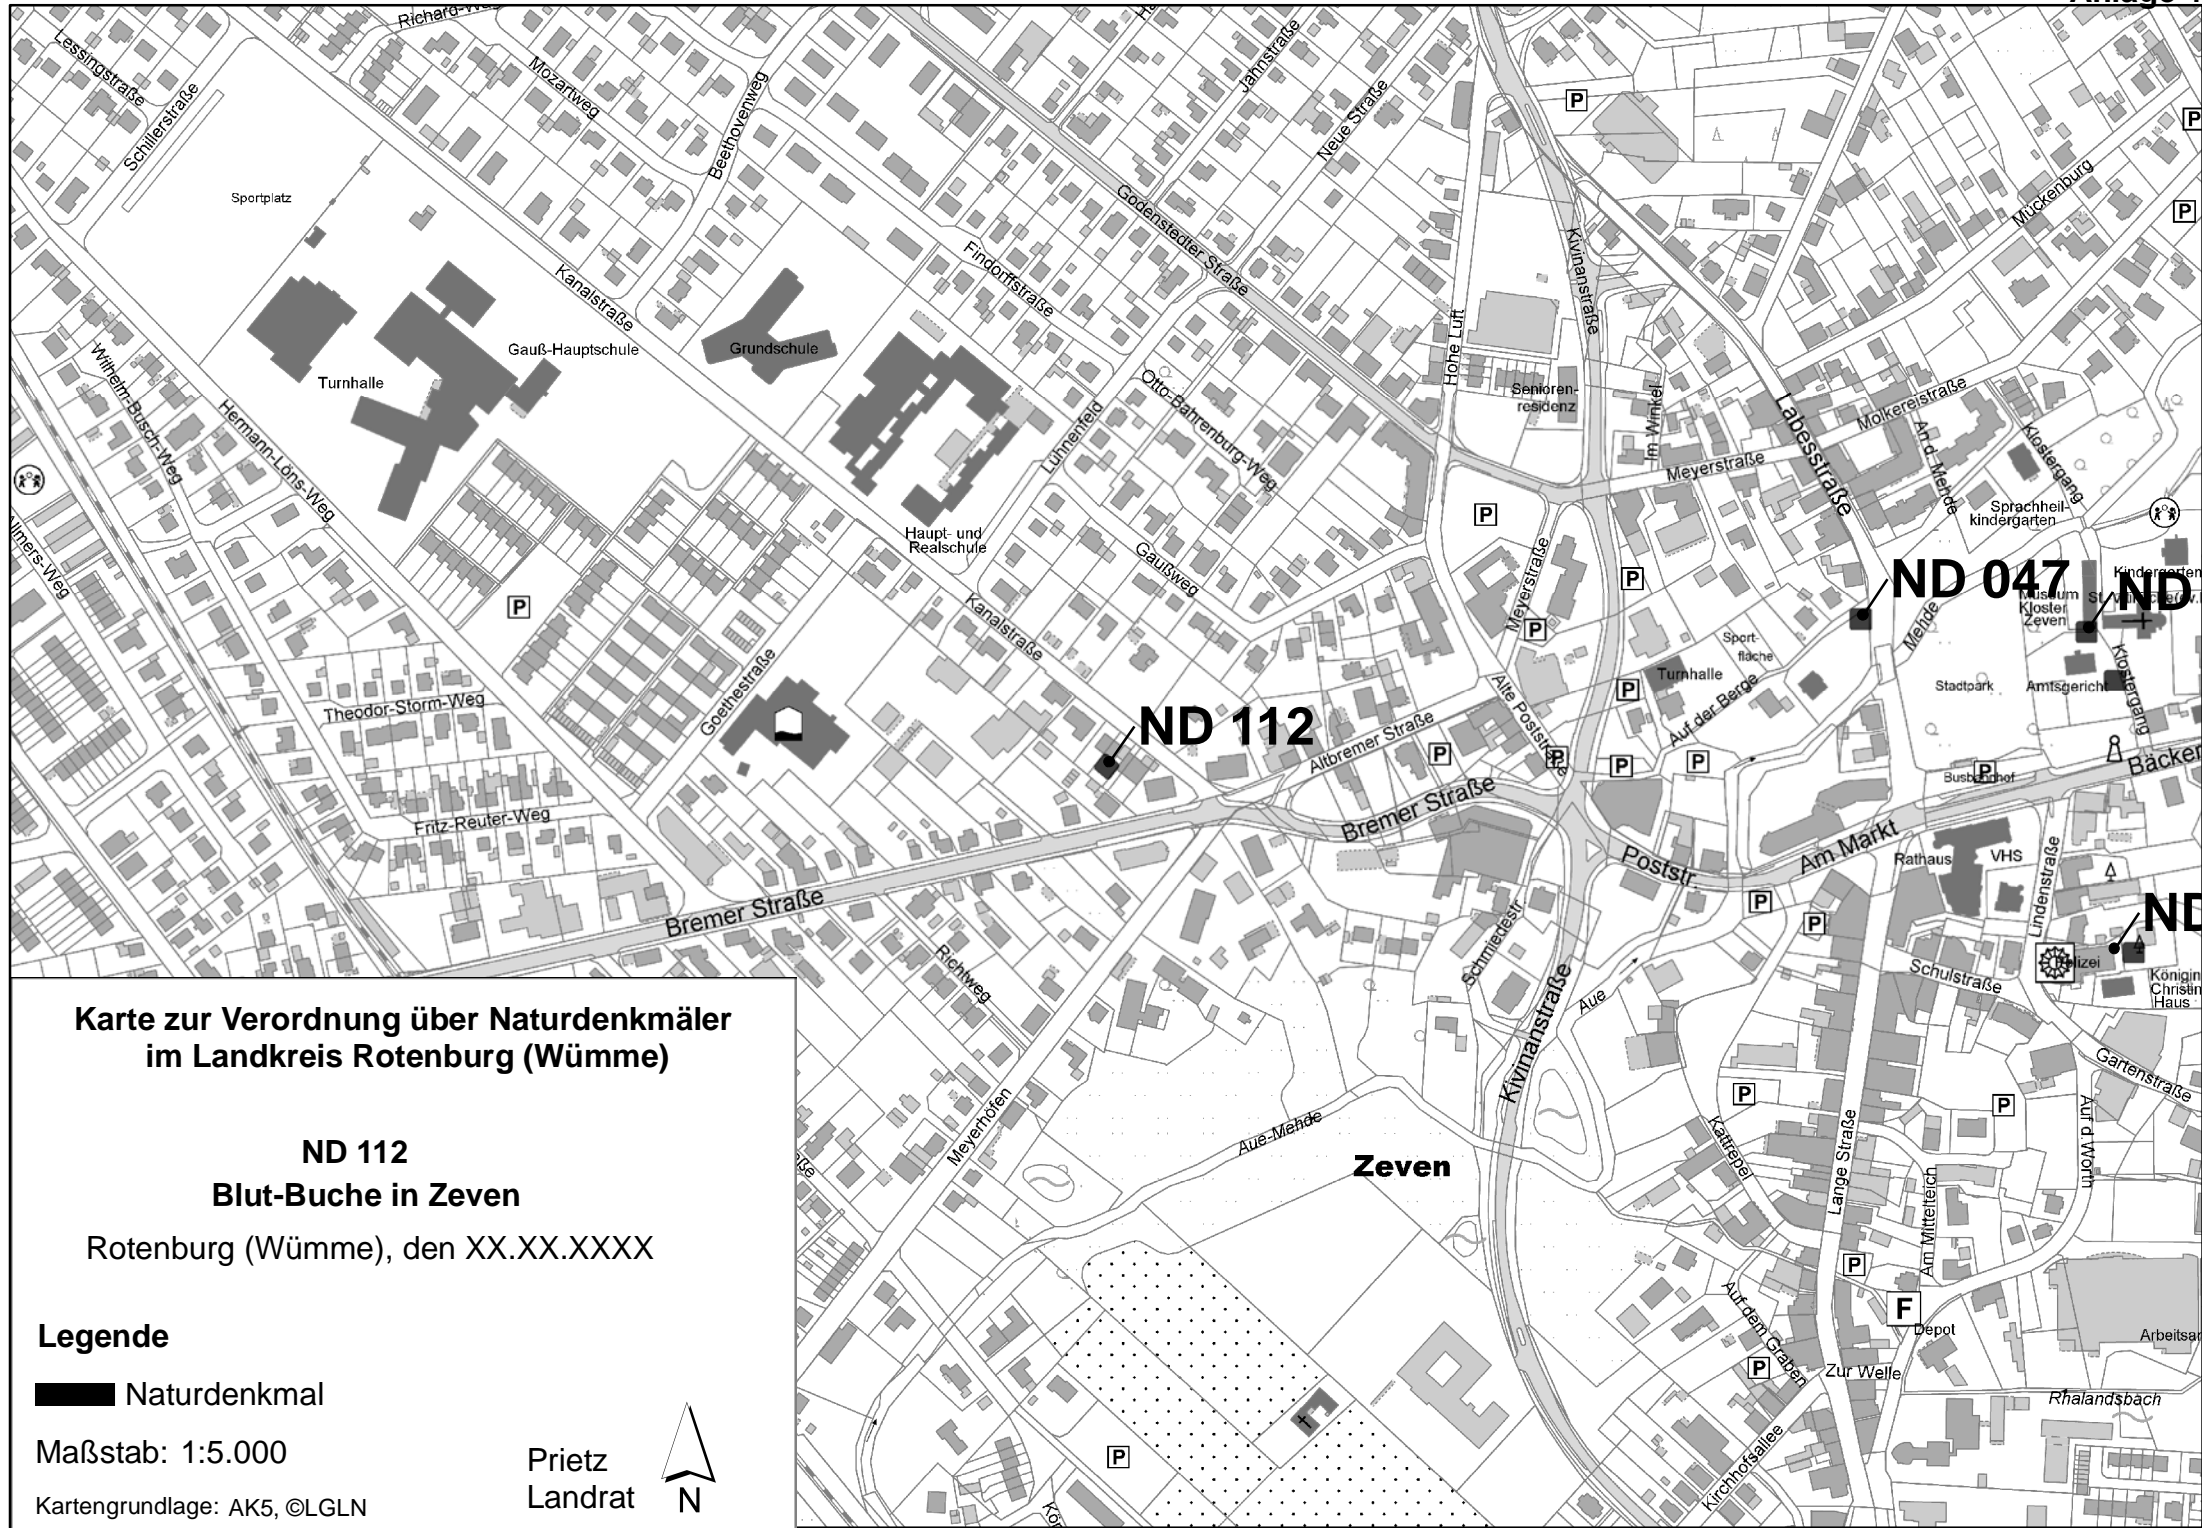

**Karte zur Verordnung über Naturdenkmäler
im Landkreis Rotenburg (Wümme)**

**ND 112
Blut-Buche in Zeven**

Rotenburg (Wümme), den XX.XX.XXXX

Legende

■ Naturdenkmal

Maßstab: 1:5.000

Kartengrundlage: AK5, ©LGLN

Prietz
Landrat