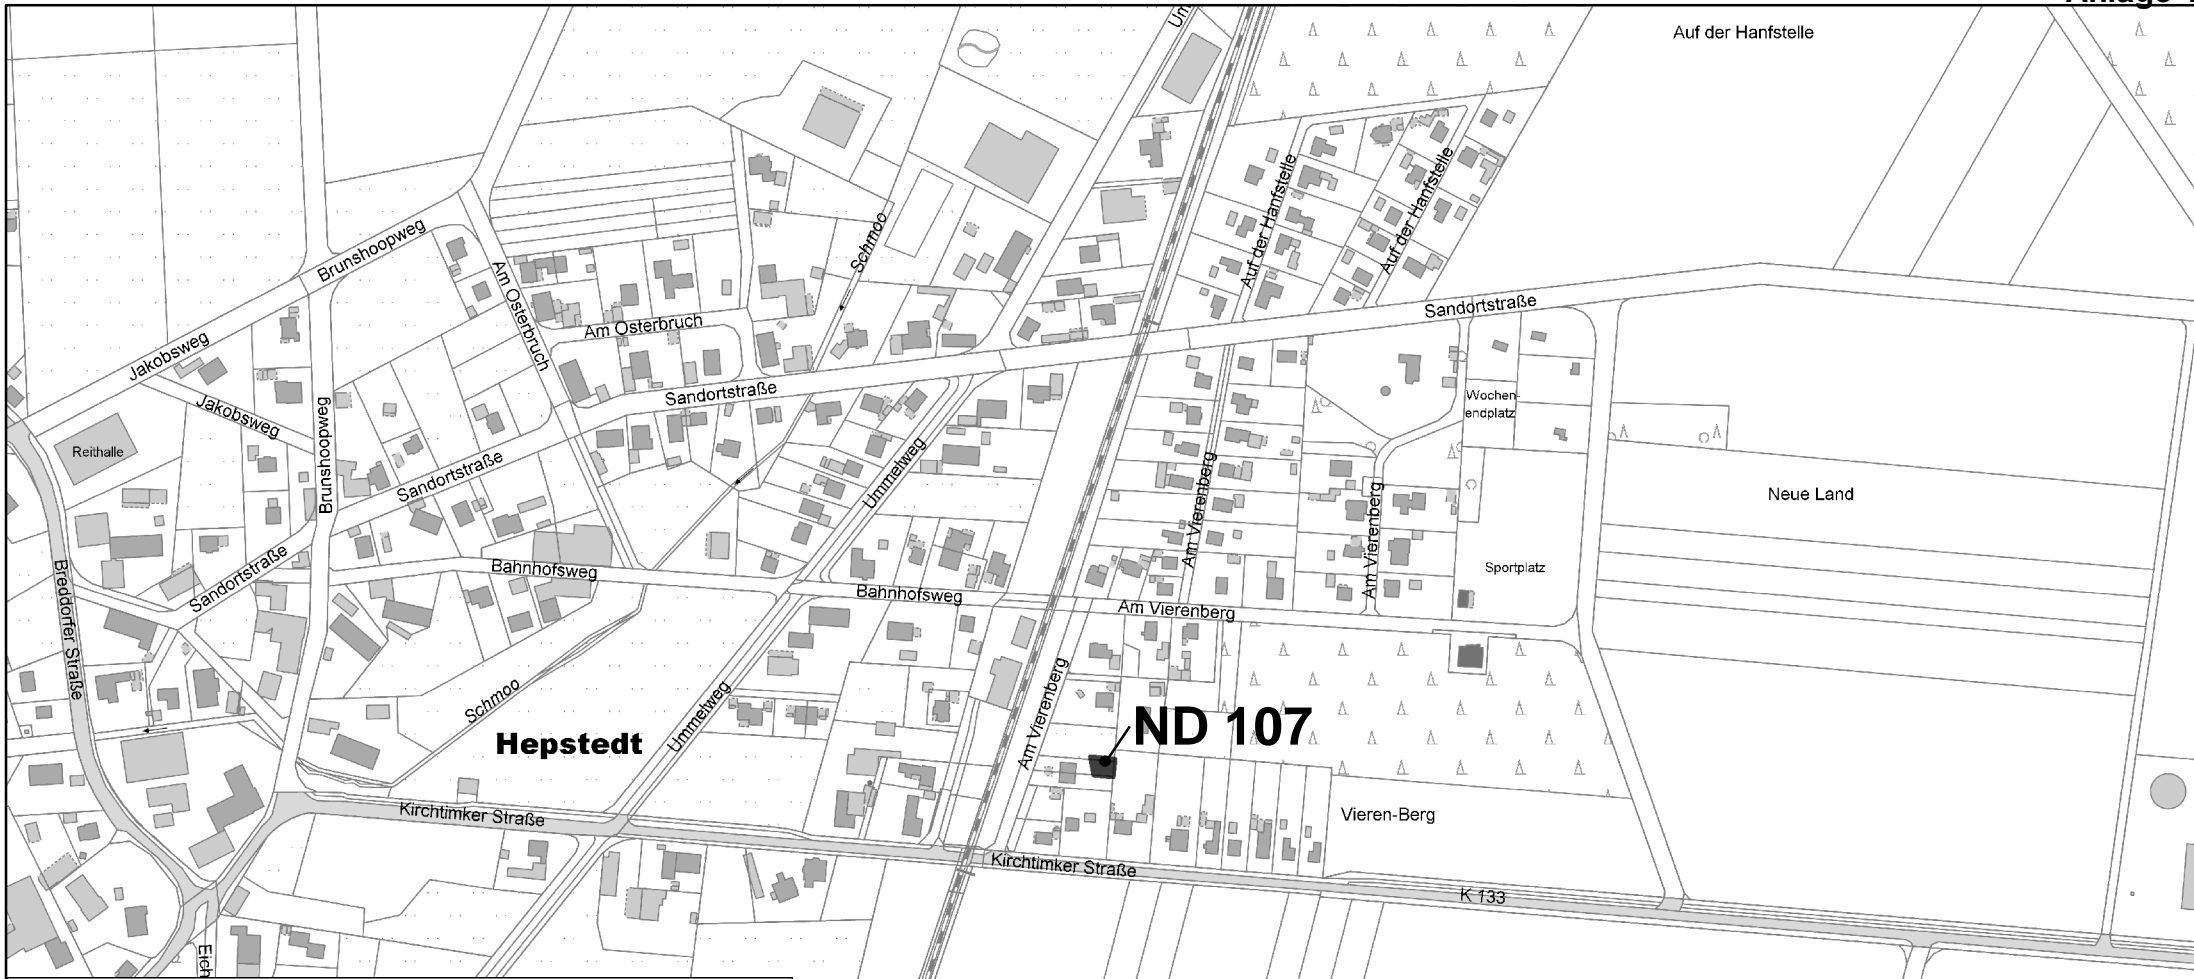

**Karte zur Verordnung über Naturdenkmäler
im Landkreis Rotenburg (Wümme)**

ND 107

Eichendrilling in Hepstedt

Rotenburg (Wümme), den XX.XX.XXXX

Legende

■ Naturdenkmal

Maßstab: 1:5.000

Kartengrundlage: AK5, ©LGLN

Prietz
Landrat