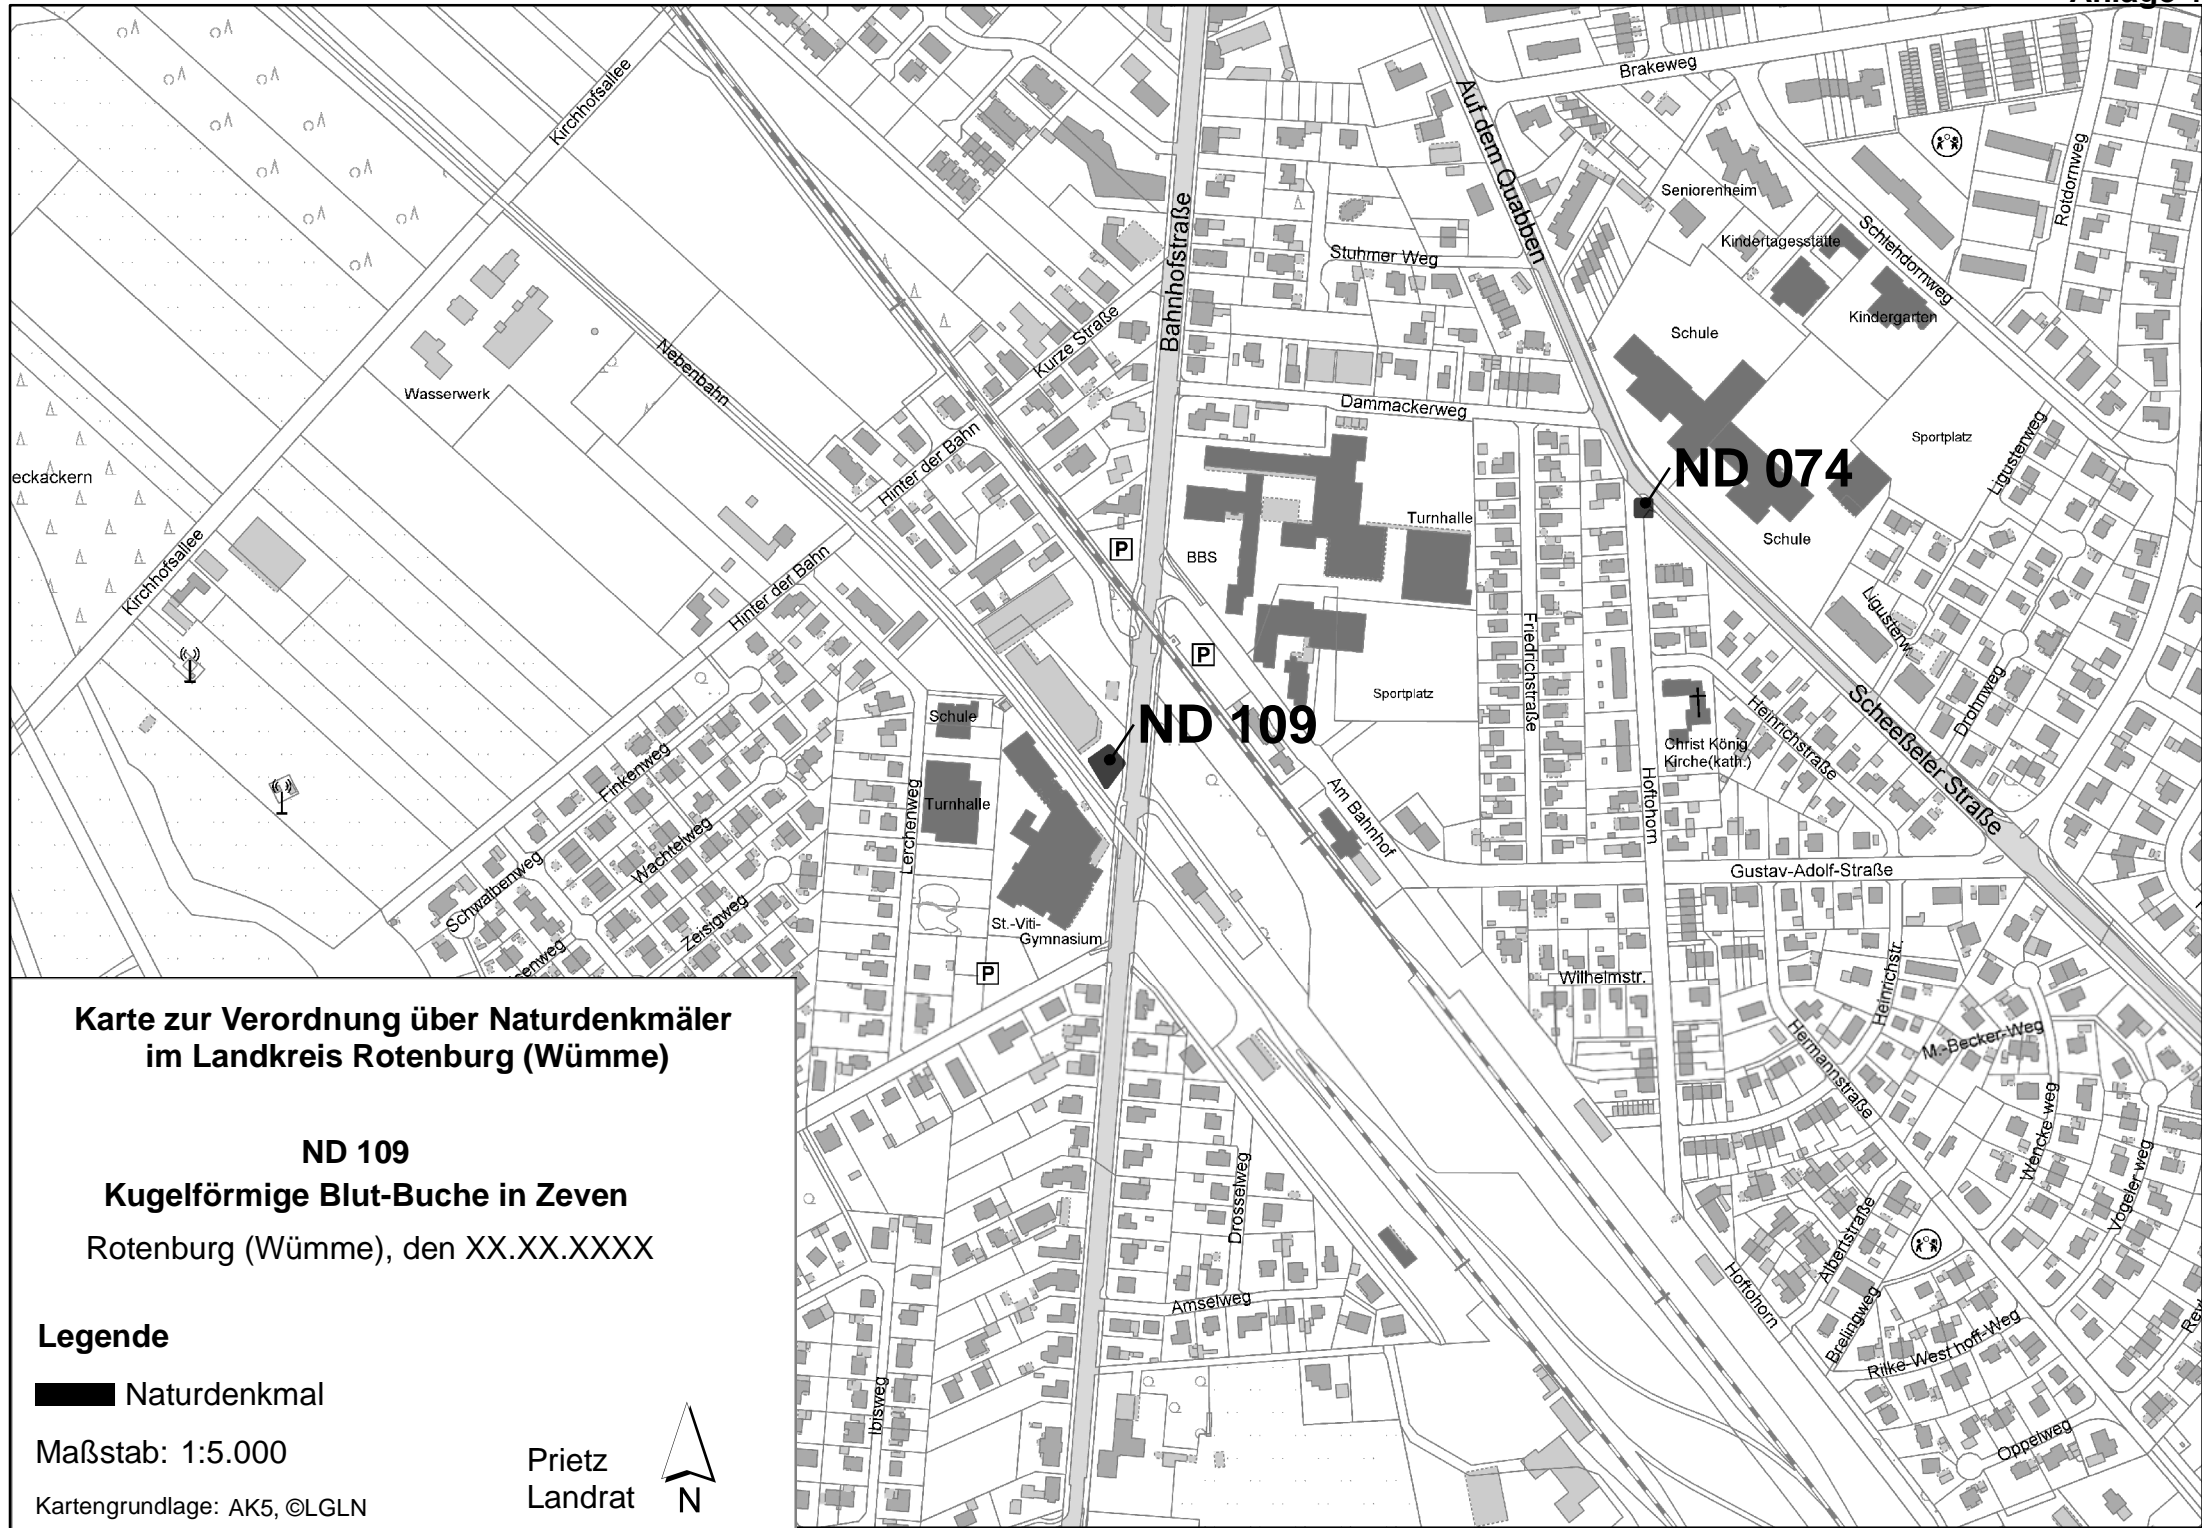

**Karte zur Verordnung über Naturdenkmäler
im Landkreis Rotenburg (Wümme)**

ND 109

Kugelförmige Blut-Buche in Zeven

Rotenburg (Wümme), den XX.XX.XXXX

Legende

■ Naturdenkmal

Maßstab: 1:5.000

Kartengrundlage: AK5, ©LGLN

Prietz
Landrat