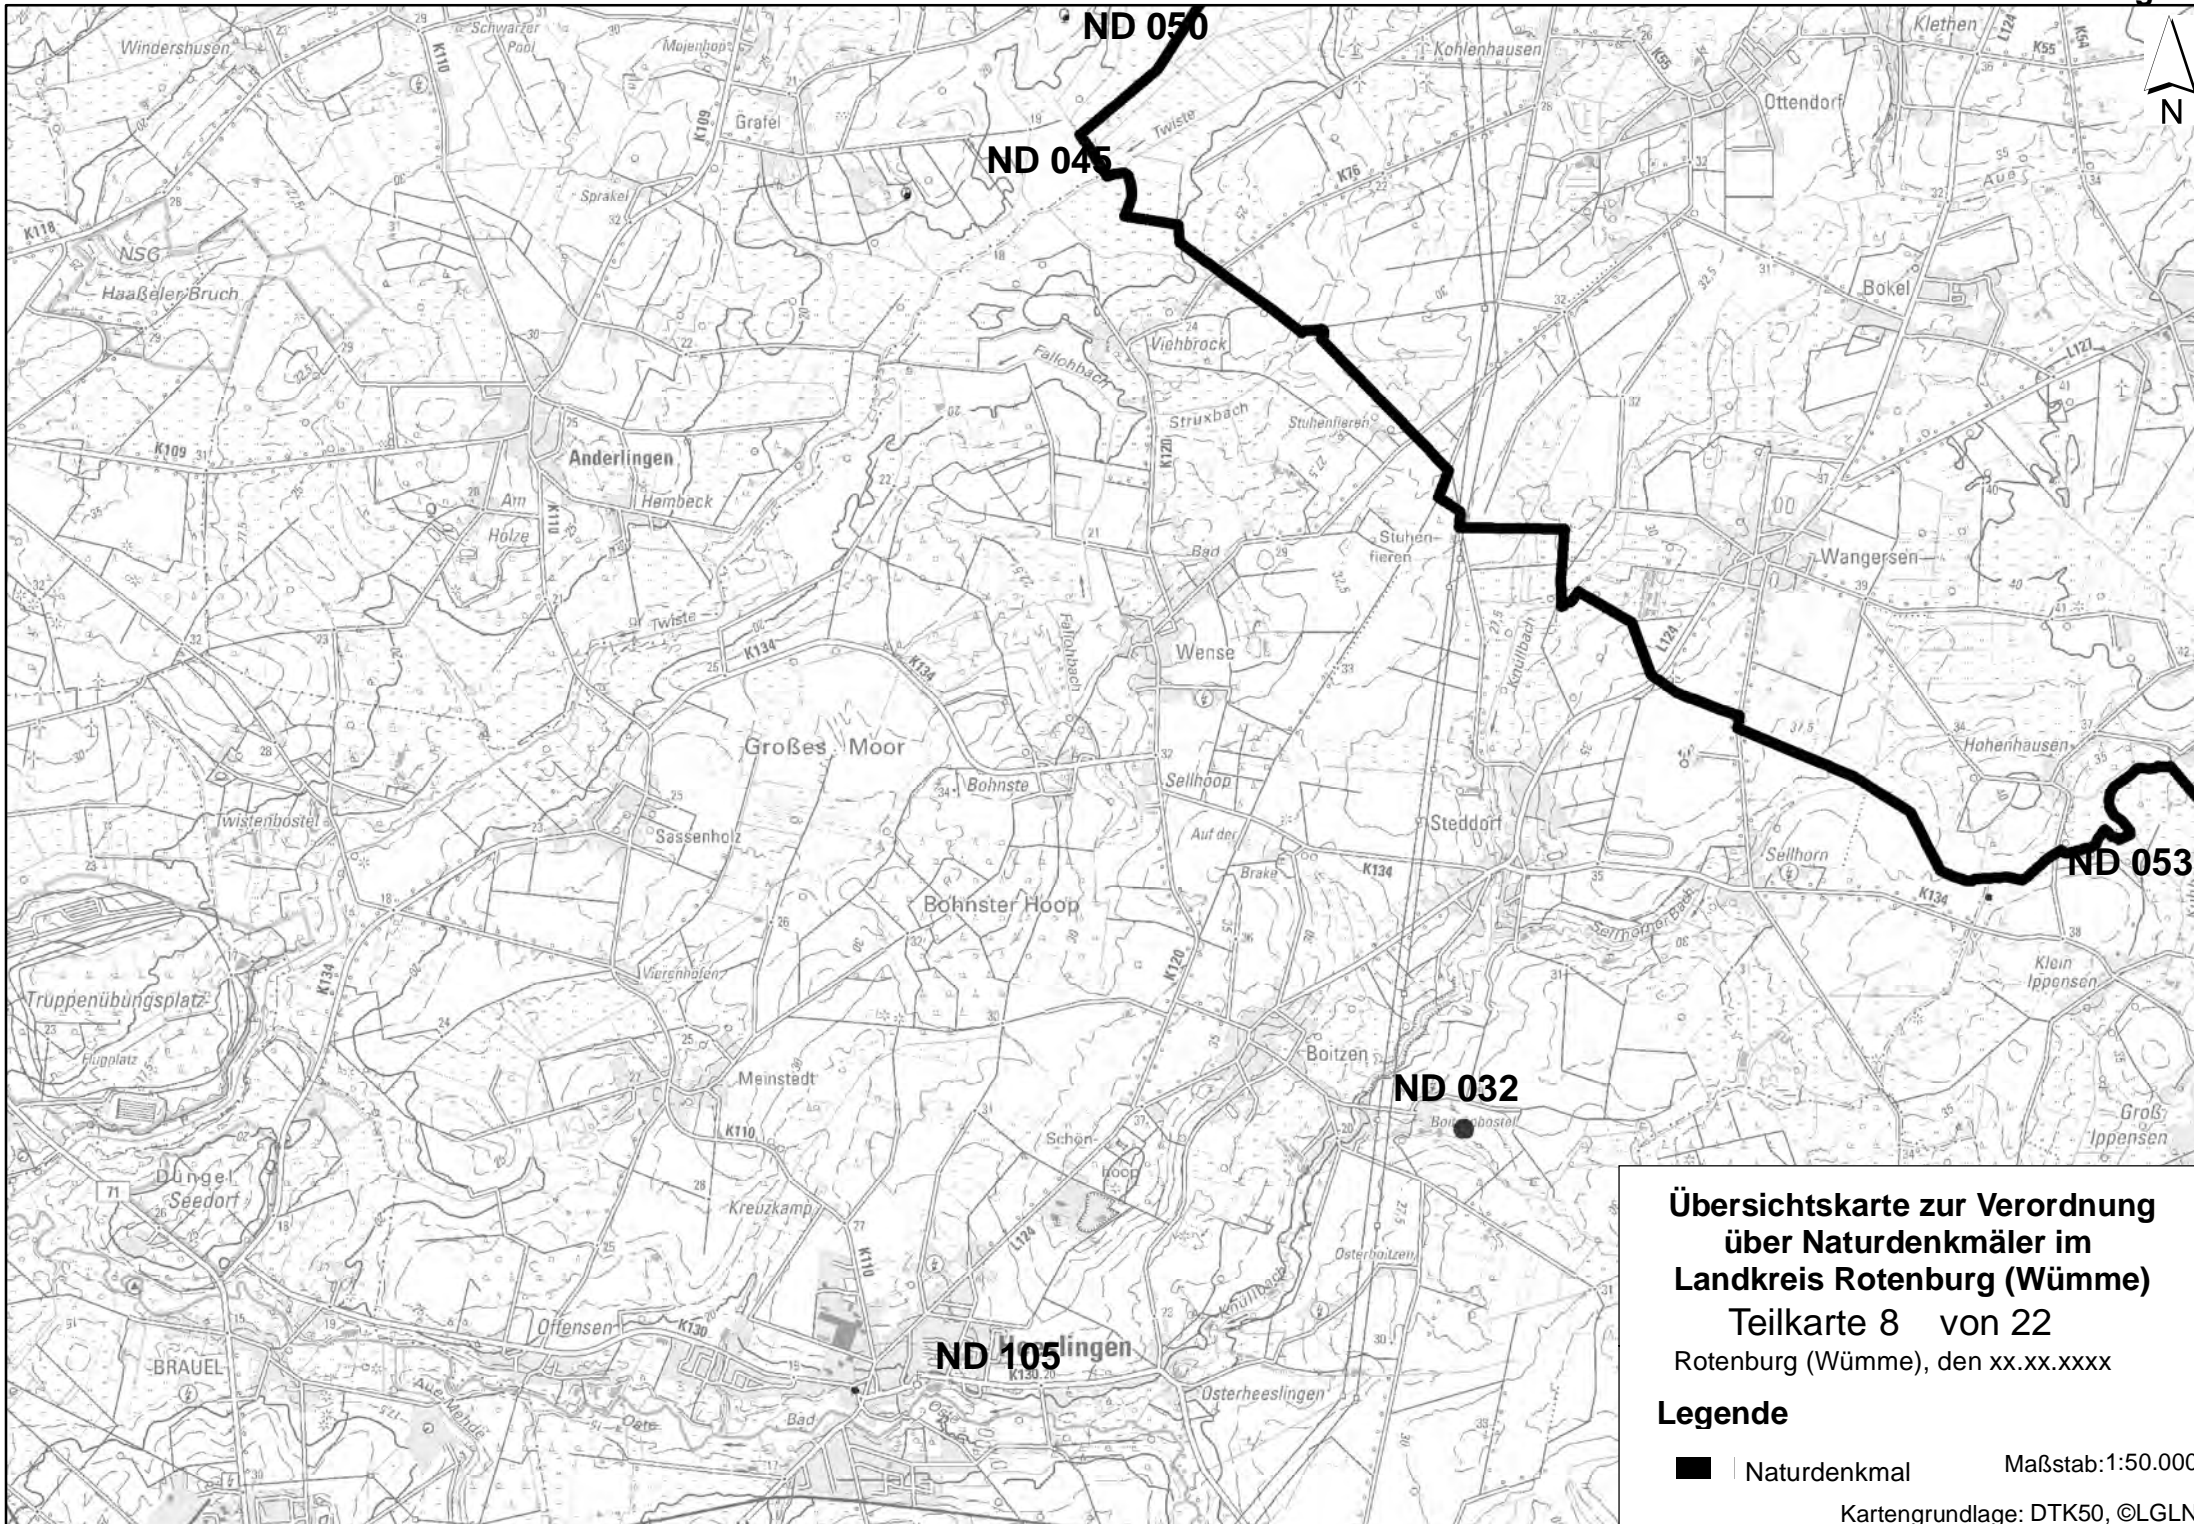

**Übersichtskarte zur Verordnung
über Naturdenkmäler im
Landkreis Rotenburg (Wümme)
Teilkarte 8 von 22**
Rotenburg (Wümme), den xx.xx.xxxx

Legende
■ | Naturdenkmal   Maßstab: 1:50.000
Kartgrundlage: DTK50, ©GLN