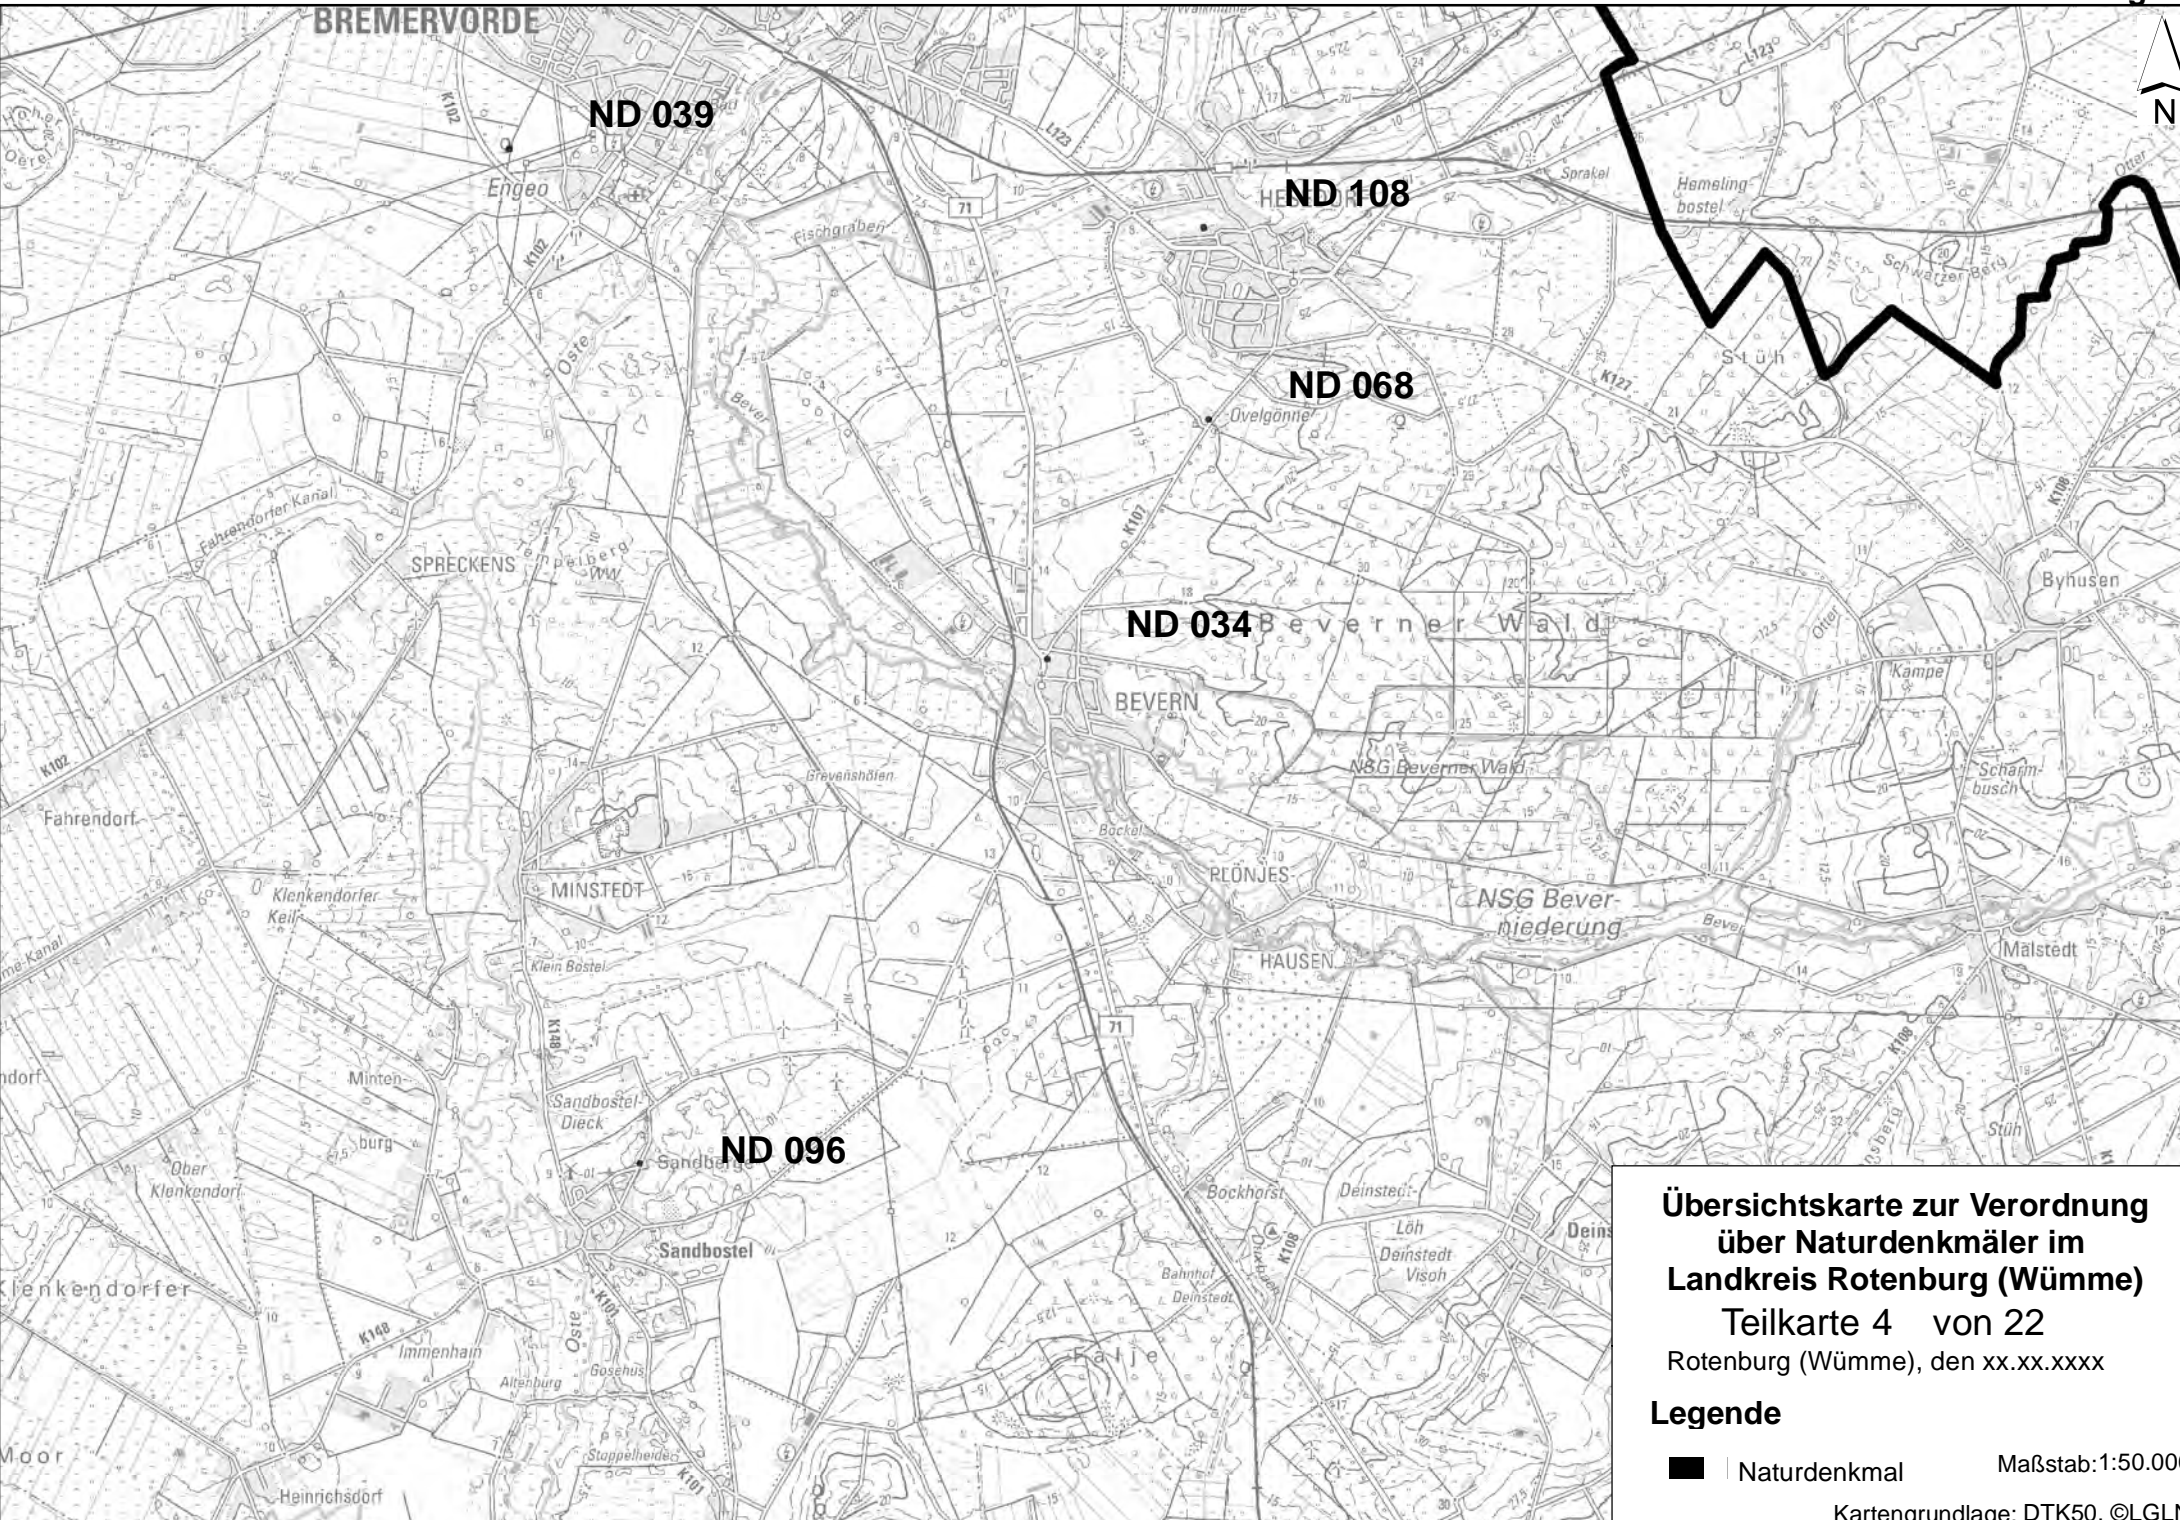

**Übersichtskarte zur Verordnung
über Naturdenkmäler im
Landkreis Rotenburg (Wümme)**
Teilkarte 1 von 22
Rotenburg (Wümme), den xx.xx.xxxx

Legende

- Naturdenkmal
- Maßstab: 1:50.000
- Kartengrundlage: DTK50, ©GLN

ND 054

**Übersichtskarte zur Verordnung
über Naturdenkmäler im
Landkreis Rotenburg (Wümme)**

Teilkarte 2 von 22

Rotenburg (Wümme), den xx.xx.xxxx

Legende

■ | Naturdenkmal

Maßstab: 1:50.000

Kartengrundlage: DTK50, ©GLN

**Übersichtskarte zur Verordnung
über Naturdenkmäler im
Landkreis Rotenburg (Wümme)**
Teilkarte 3 von 22
Rotenburg (Wümme), den xx.xx.xxxx

Legende

■ Naturdenkmal

Maßstab: 1:50.000

Kartengrundlage: DTK50, ©LGLN