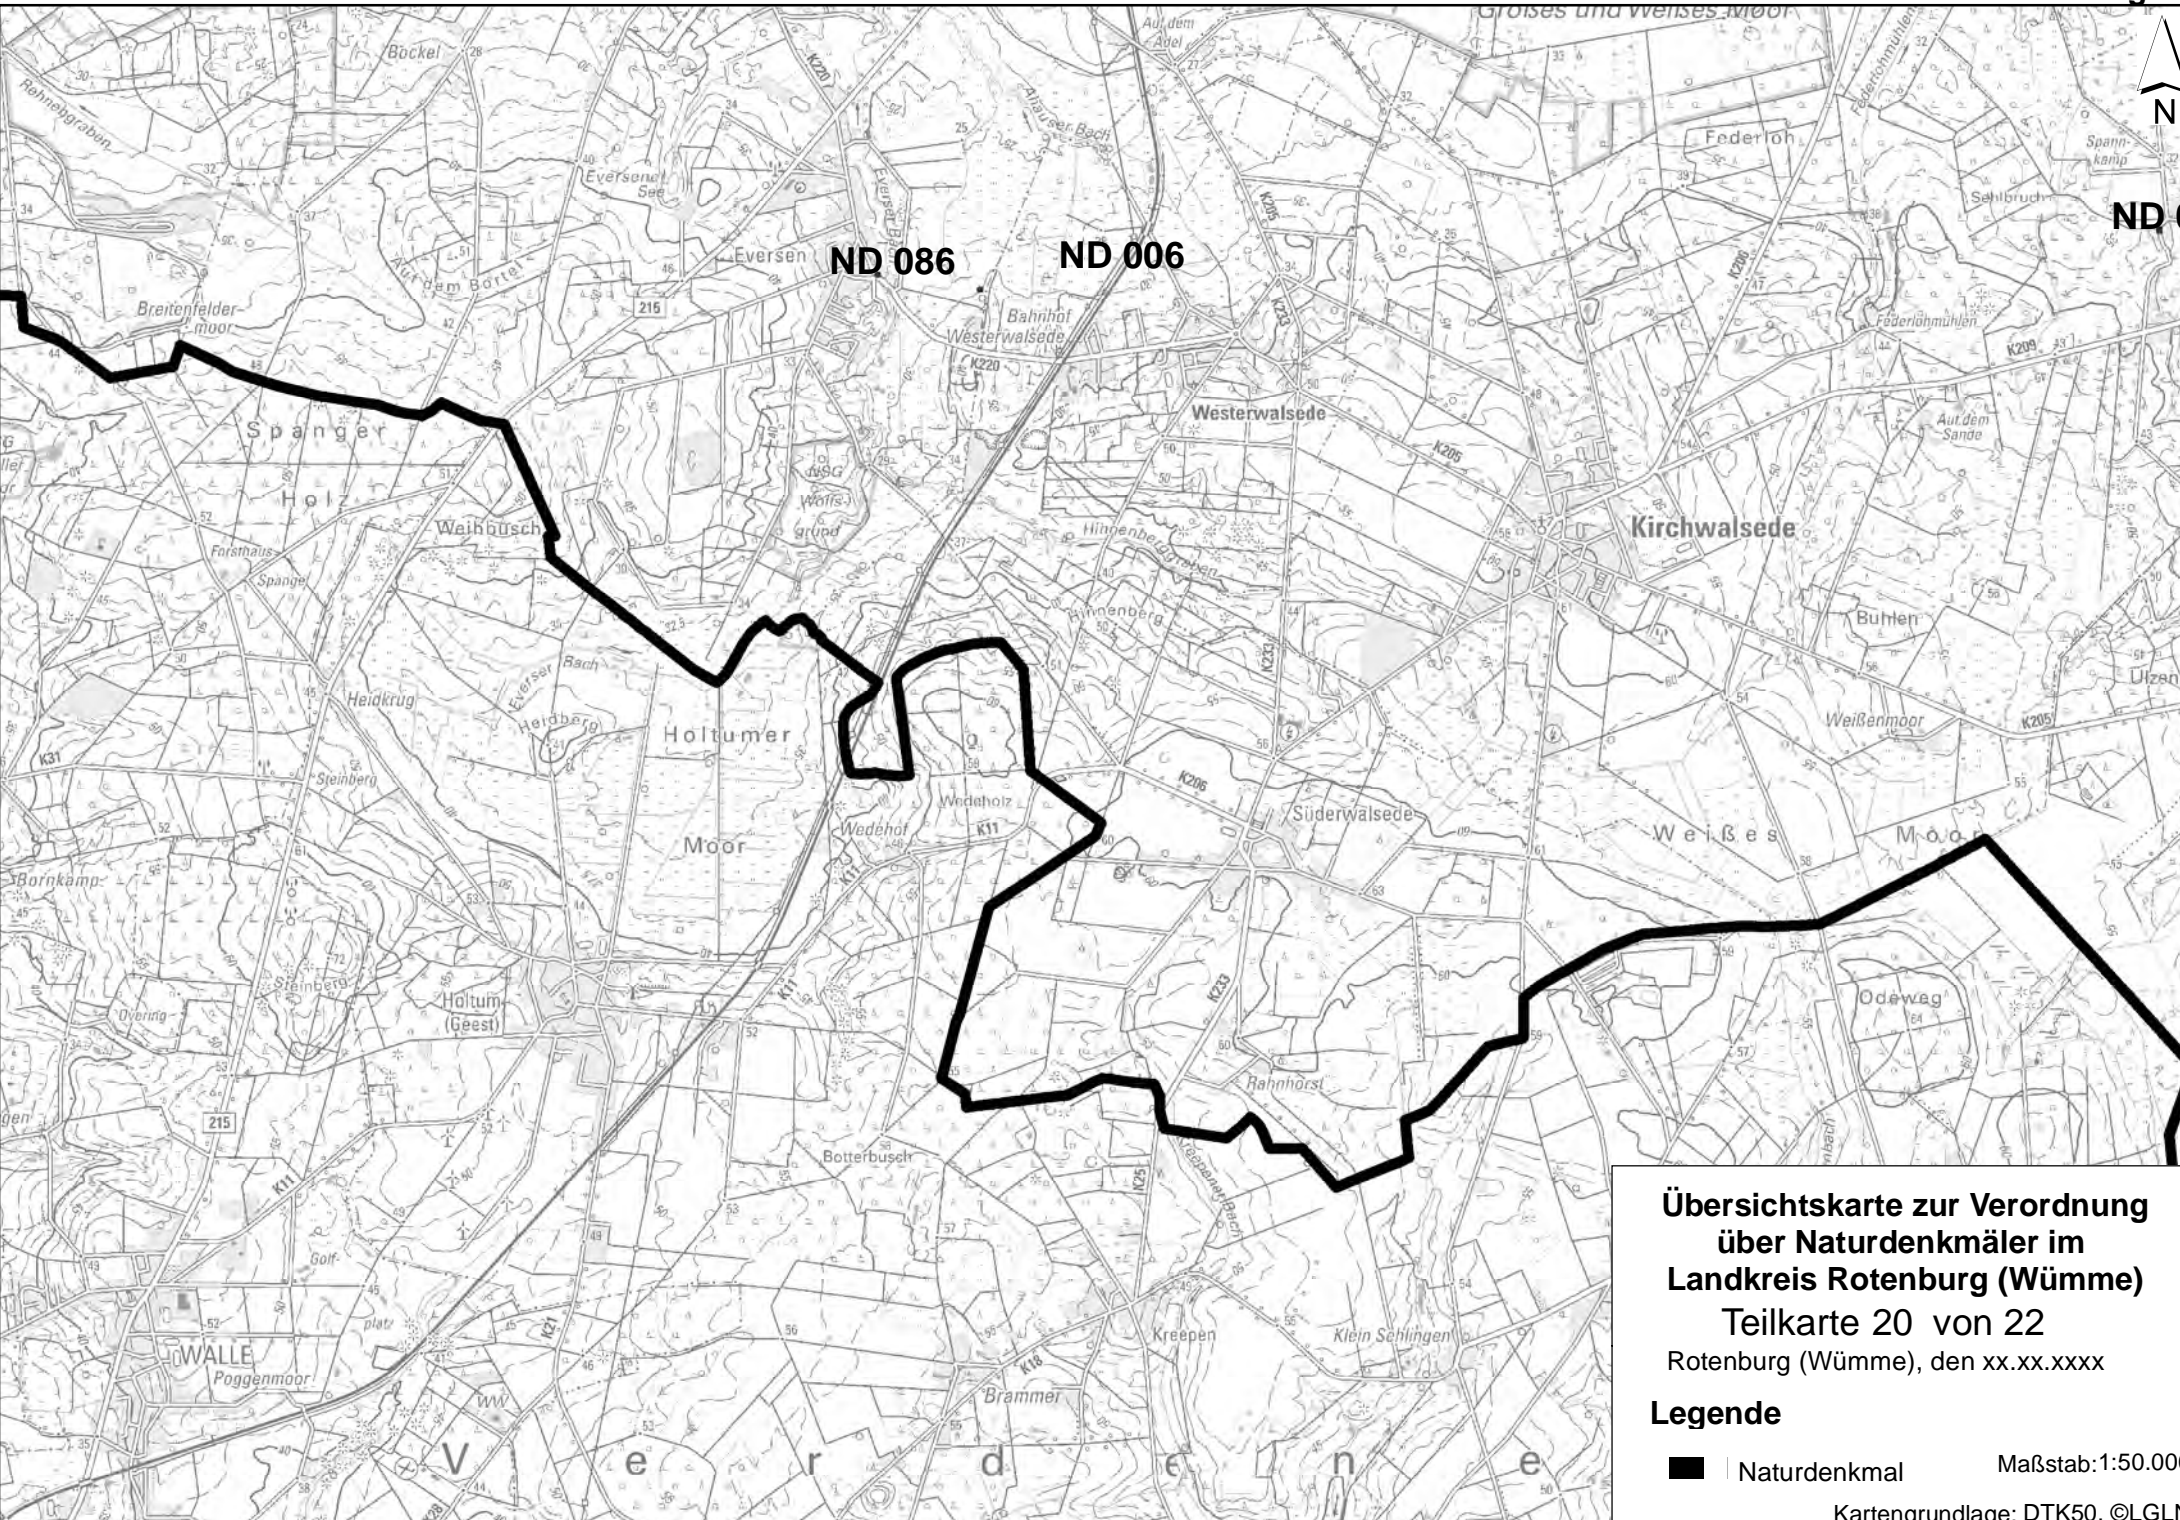

**Übersichtskarte zur Verordnung
über Naturdenkmäler im
Landkreis Rotenburg (Wümme)
Teilkarte 20 von 22
Rotenburg (Wümme), den xx.xx.xxxx**

Legende

■ | Naturdenkmal

Maßstab: 1:50.000

Kartengrundlage: DTK50, ©GLN