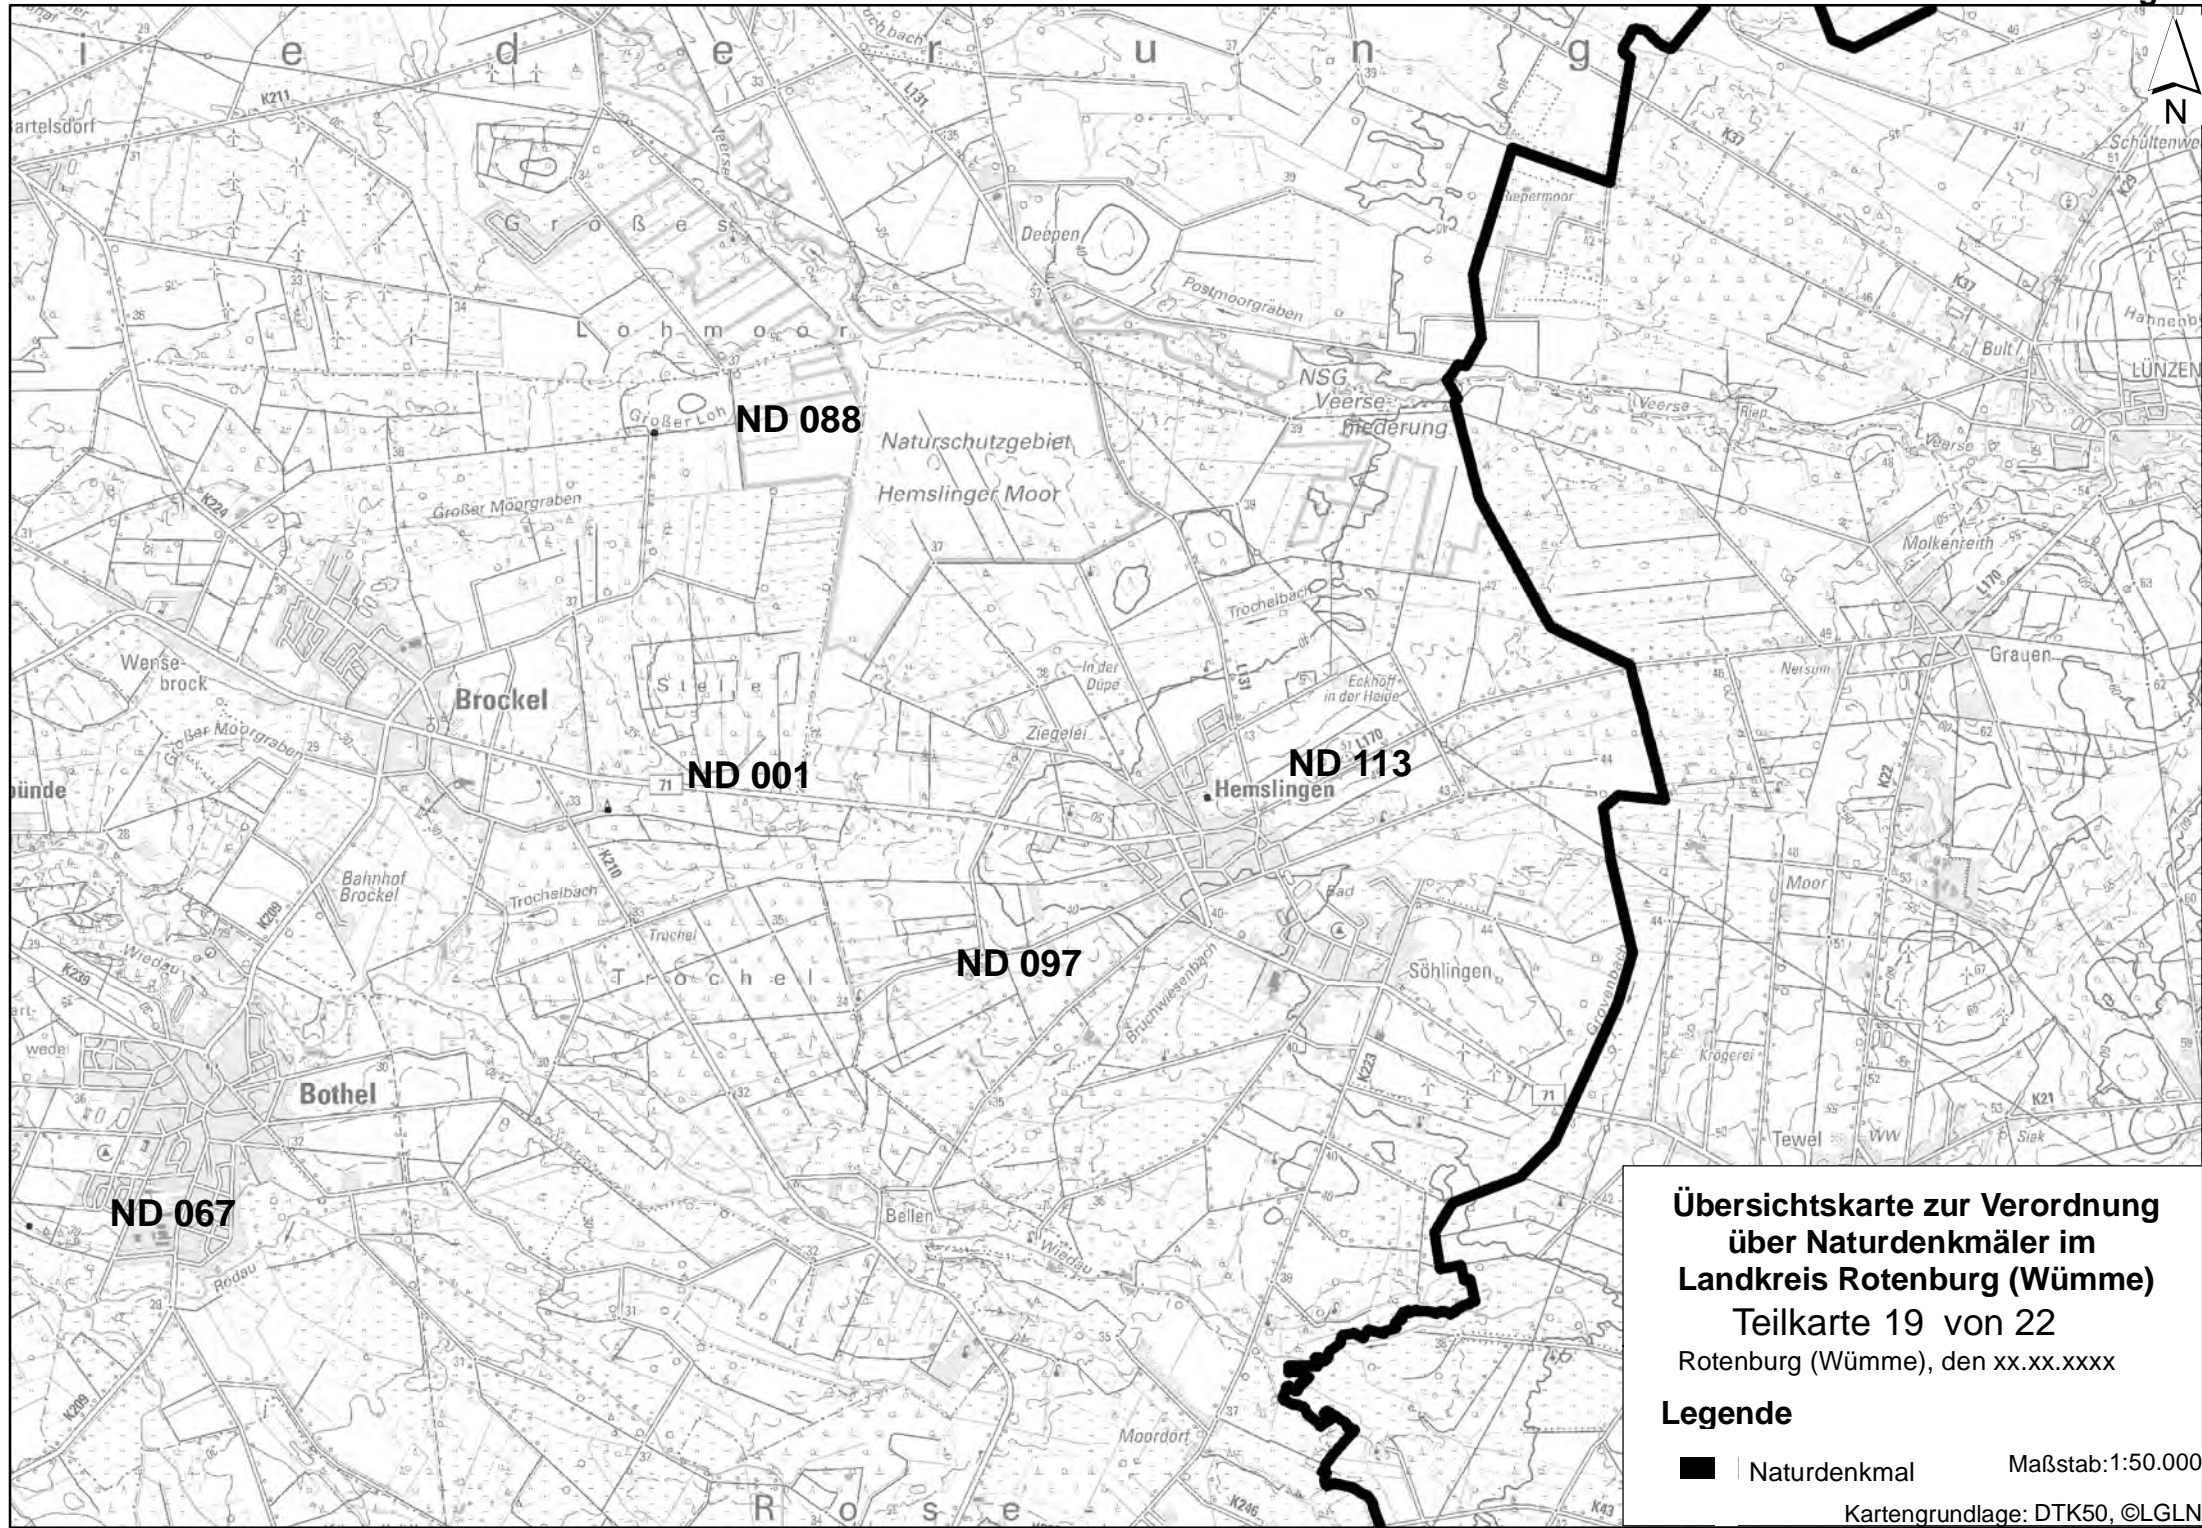

**Übersichtskarte zur Verordnung
über Naturdenkmäler im
Landkreis Rotenburg (Wümme)**

Teilkarte 18 von 22

Rotenburg (Wümme), den xx.xx.xxxx

Legende

■ | Naturdenkmal

Maßstab: 1:50.000

Kartengrundlage: DTK50, ©LGLN