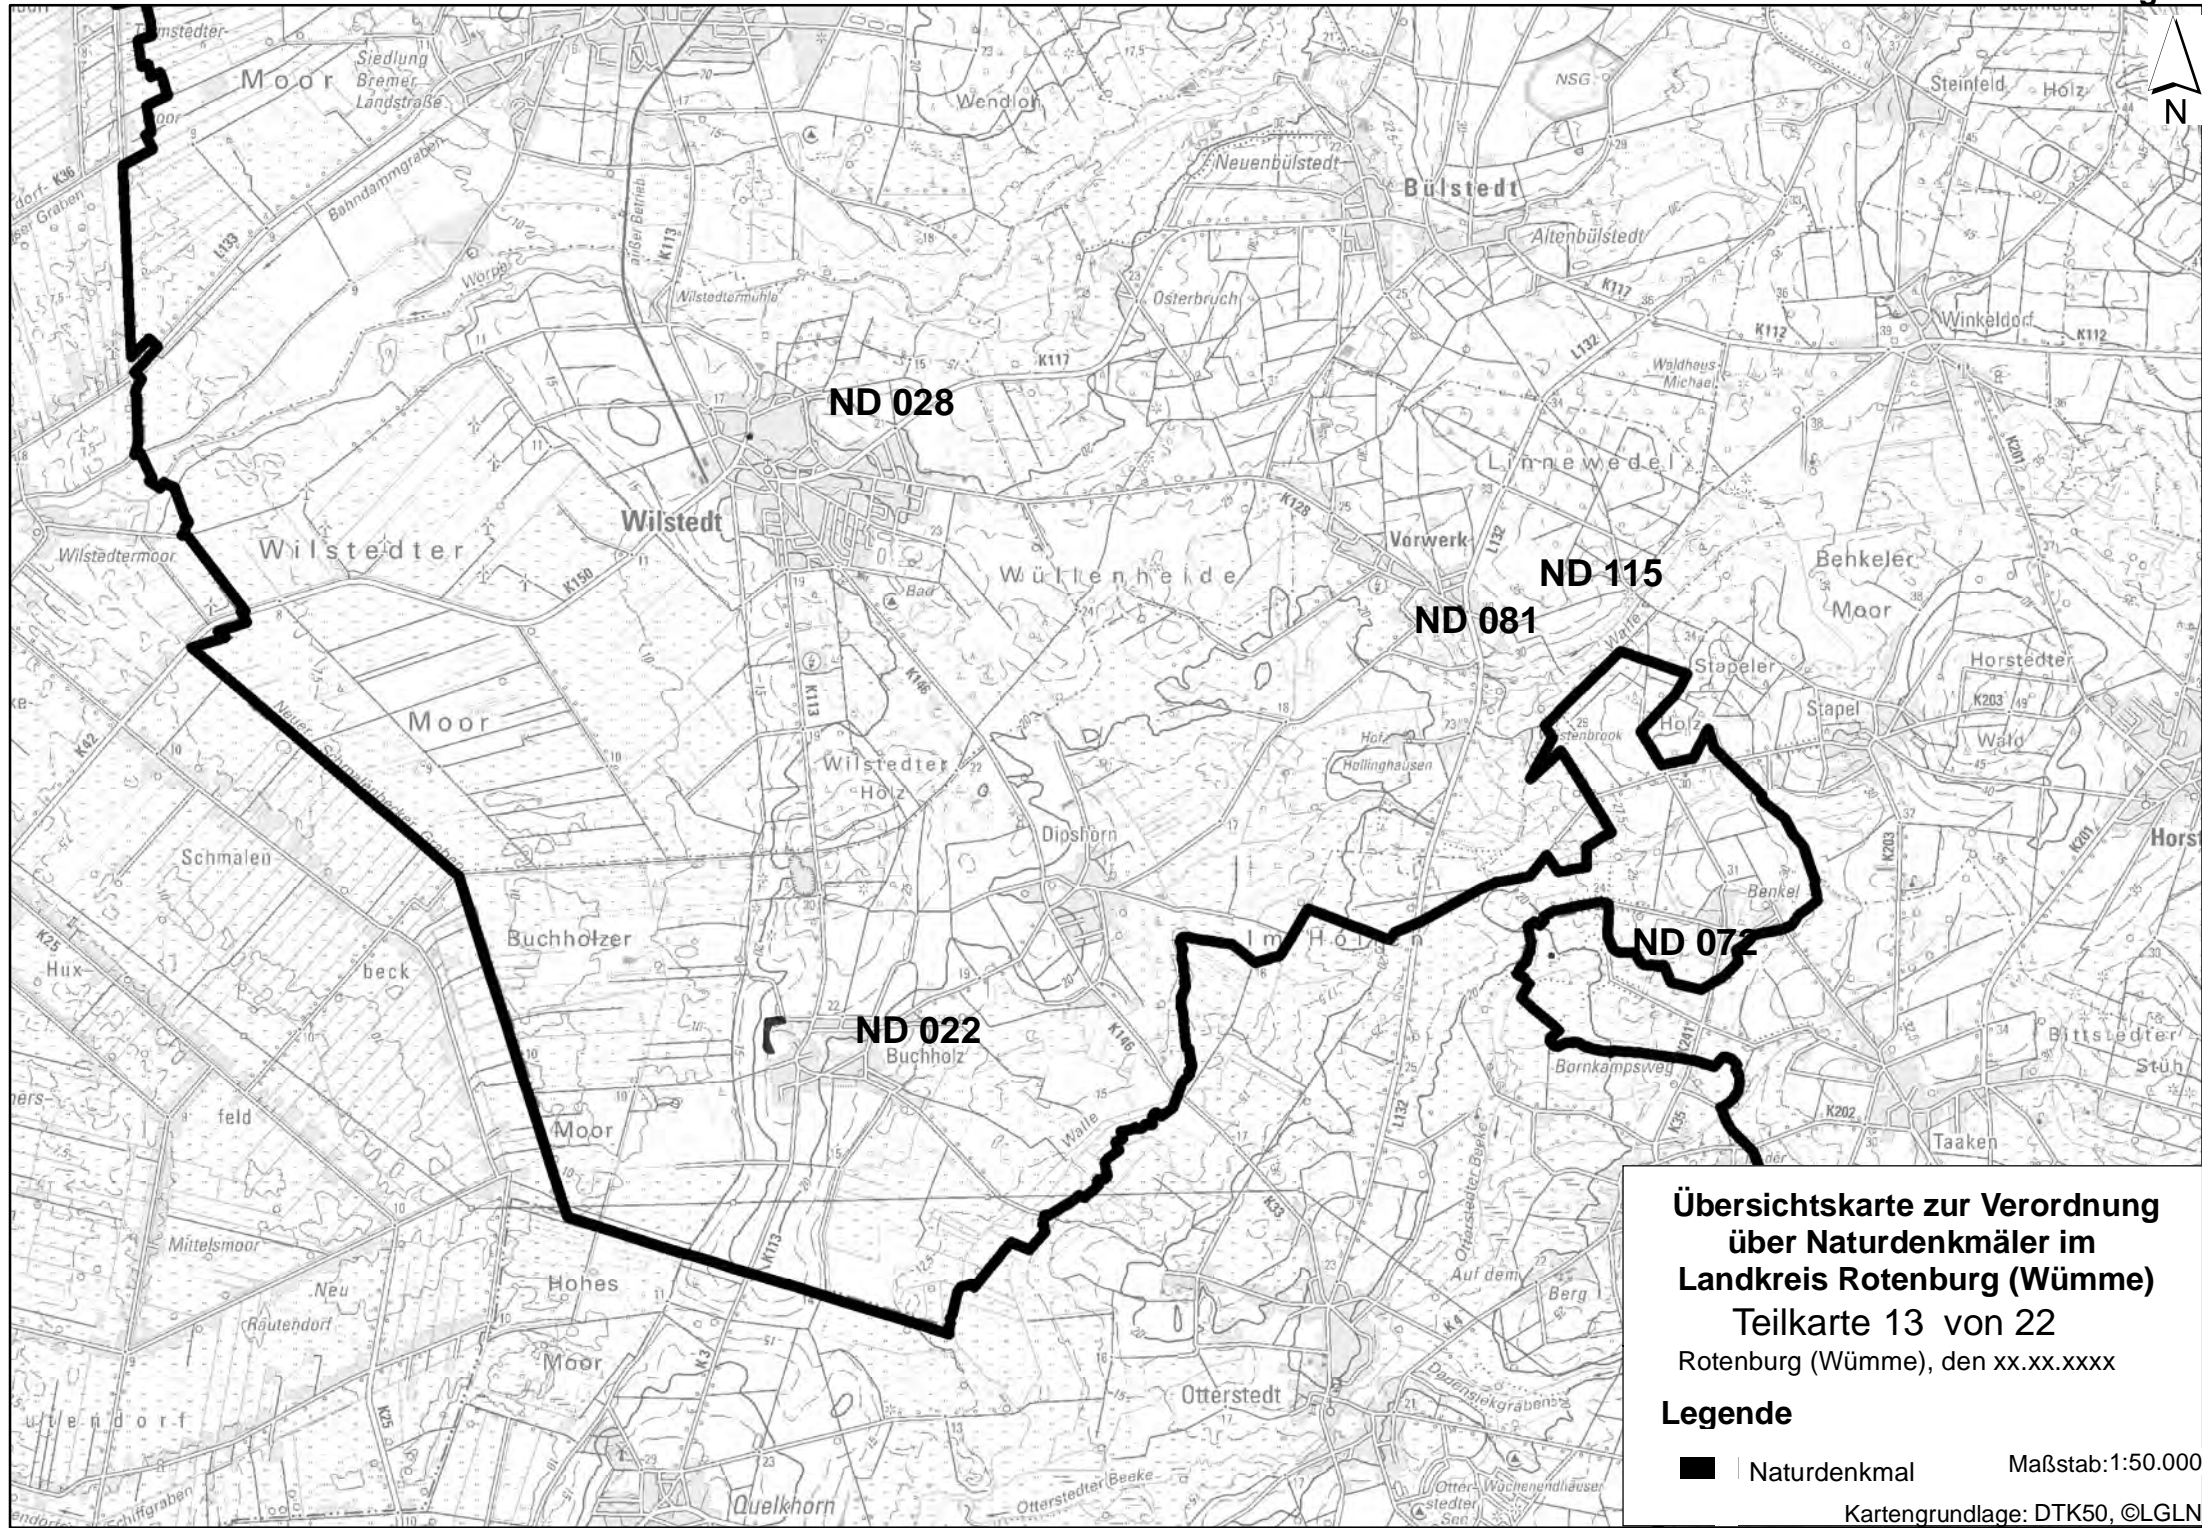

**Übersichtskarte zur Verordnung
über Naturdenkmäler im
Landkreis Rotenburg (Wümme)**

Teilkarte 12 von 22

Rotenburg (Wümme), den xx.xx.xxxx

Legende

■ Naturdenkmal

Maßstab: 1:50.000

Kartengrundlage: DTK50, ©LGLN