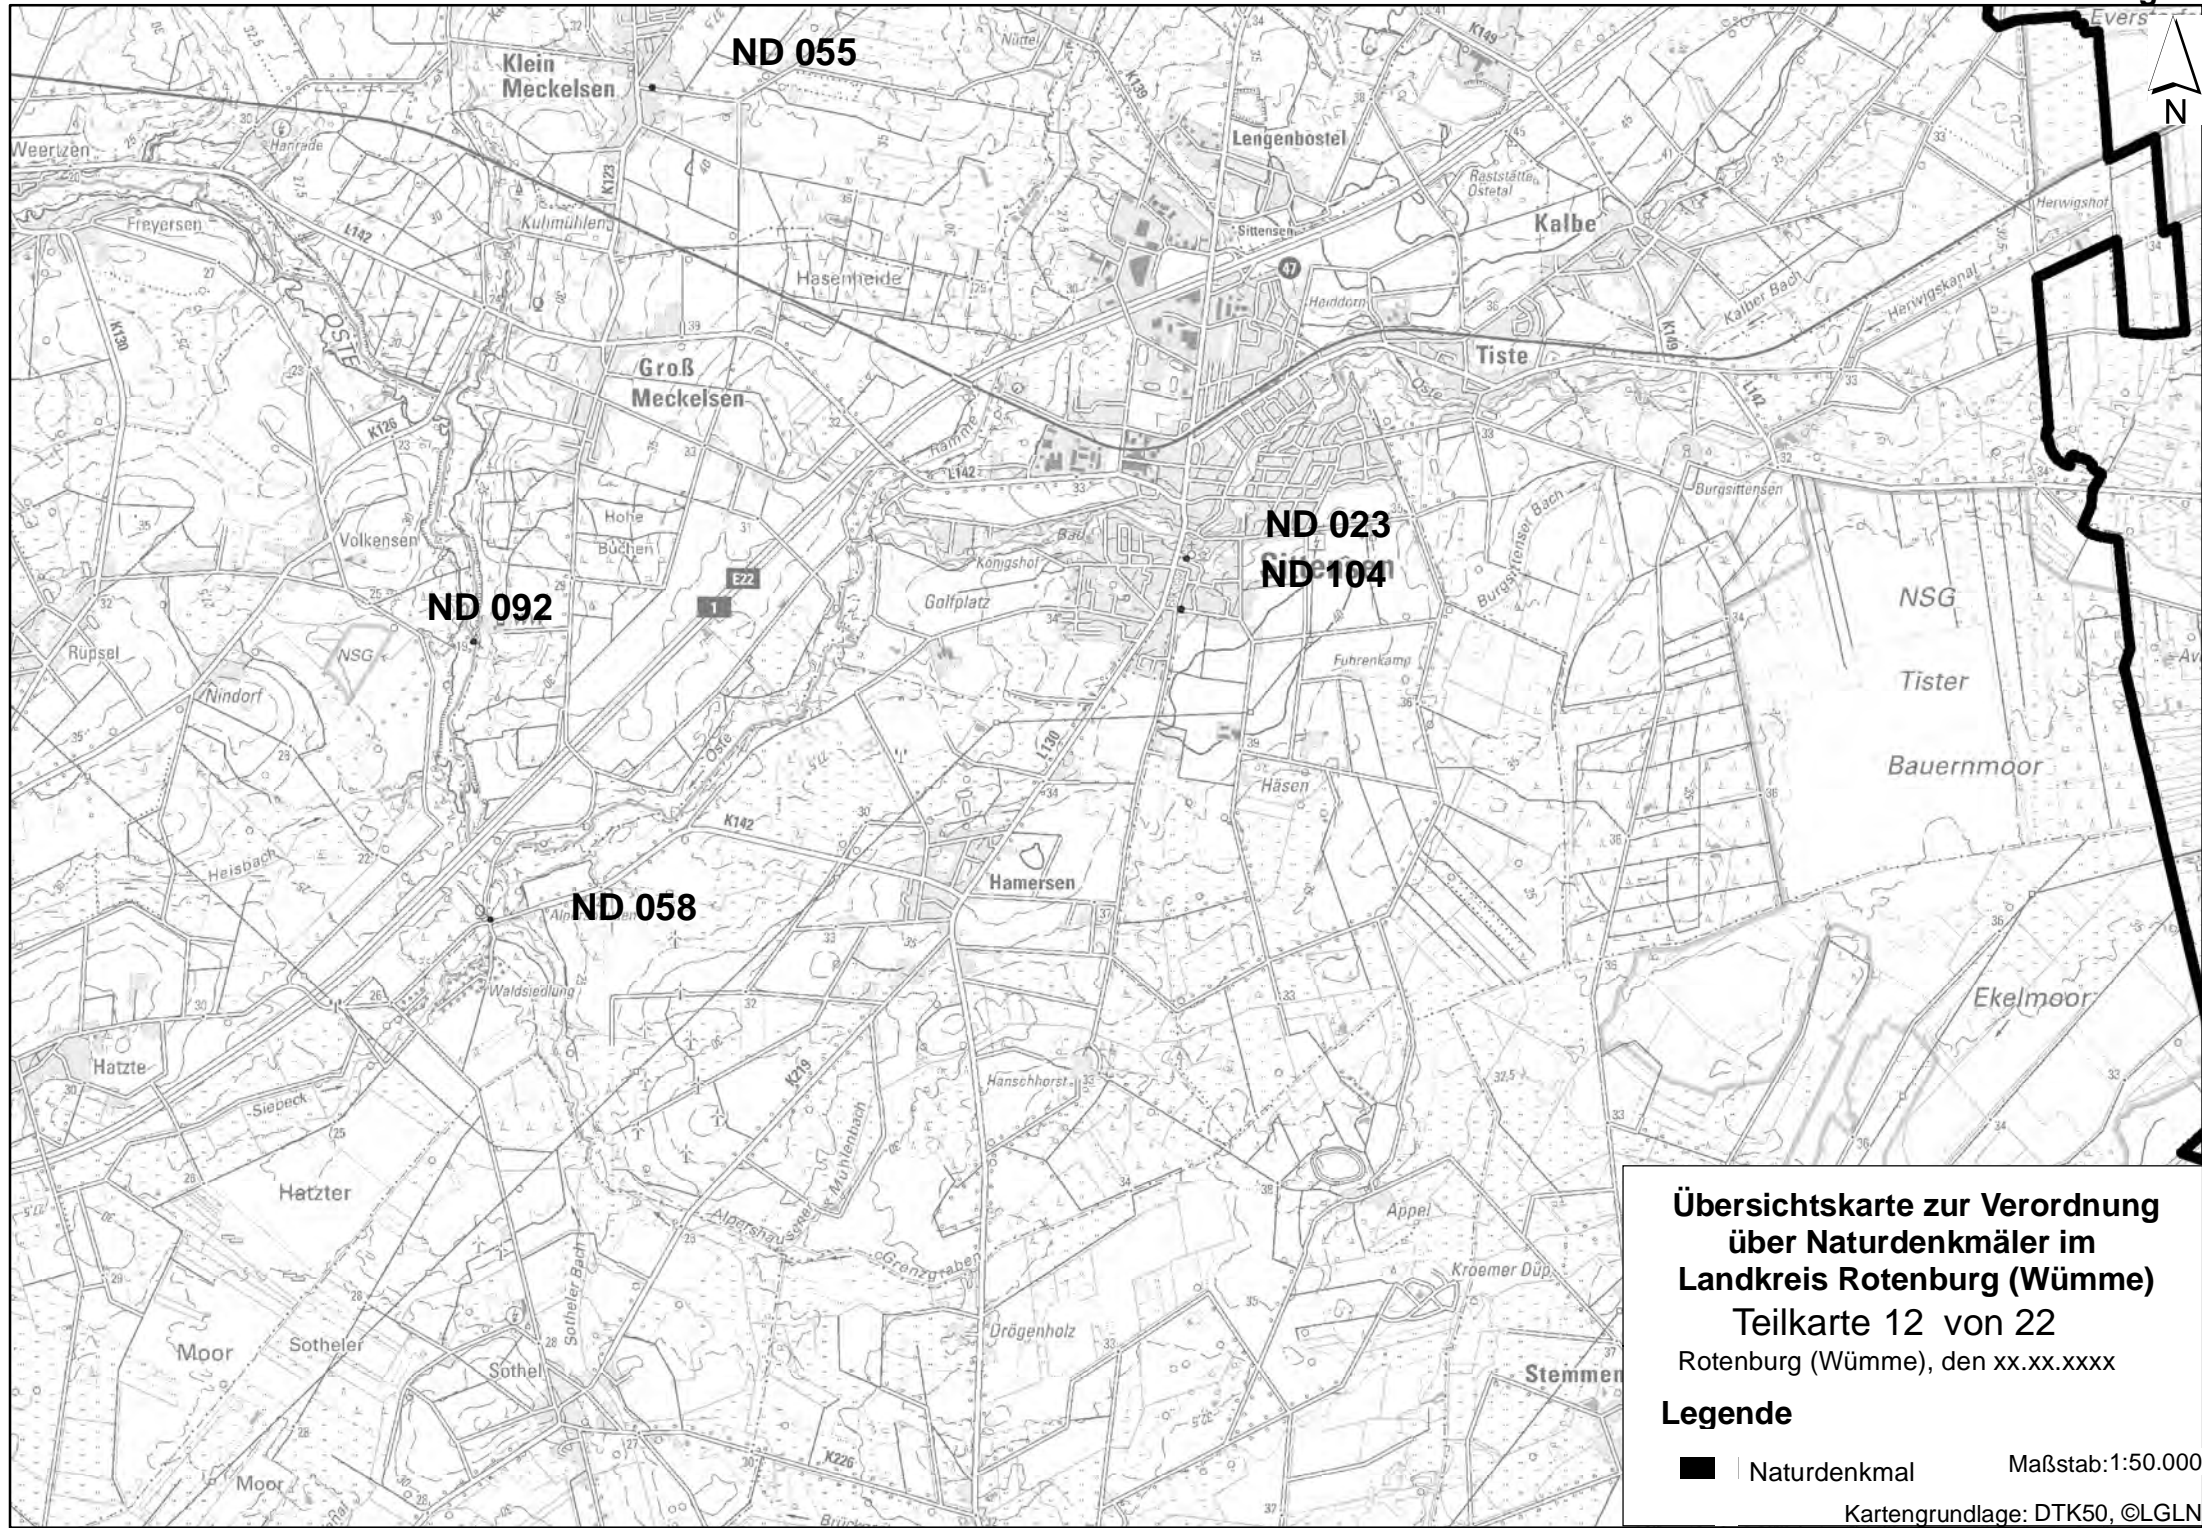

**Übersichtskarte zur Verordnung
über Naturdenkmäler im
Landkreis Rotenburg (Wümme)**

Teilkarte 12 von 22

Rotenburg (Wümme), den xx.xx.xxxx

Legende

■ Naturdenkmal

Maßstab: 1:50.000

Kartengrundlage: DTK50, ©LGLN