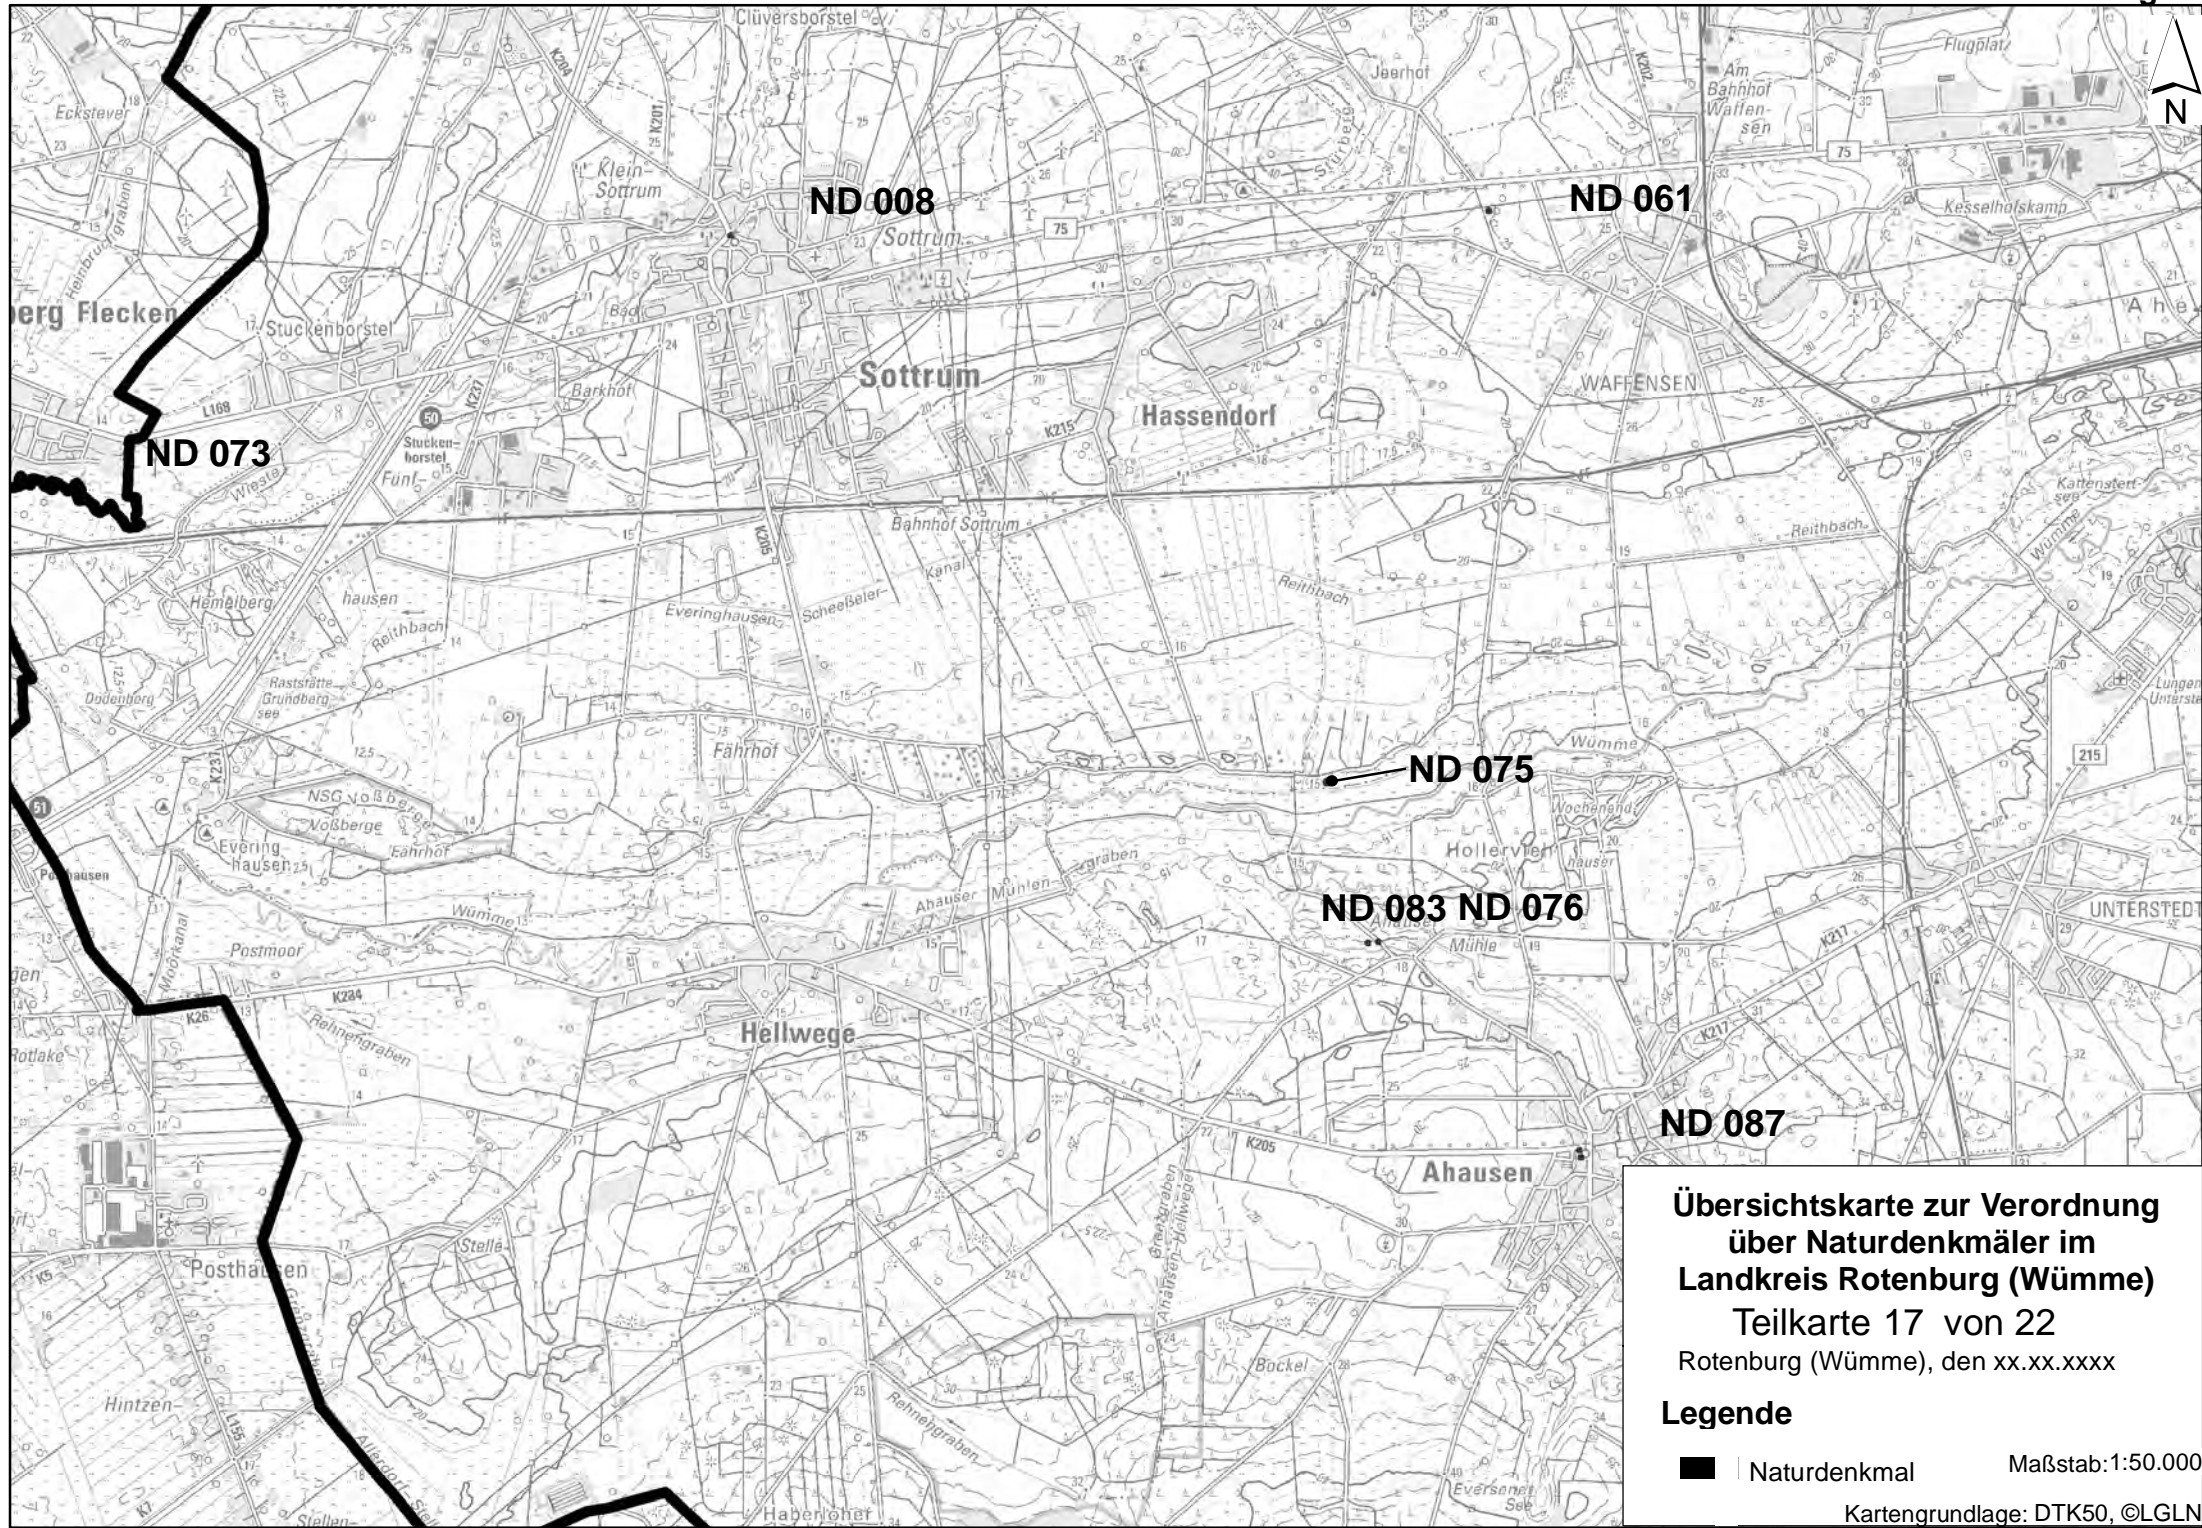

**Übersichtskarte zur Verordnung
über Naturdenkmäler im
Landkreis Rotenburg (Wümme)
Teilkarte 17 von 22
Rotenburg (Wümme), den xx.xx.xxxx**

Legende

- Naturdenkmal
- Maßstab: 1:50.000
- Kartgrundlage: DTK50, ©LGLN