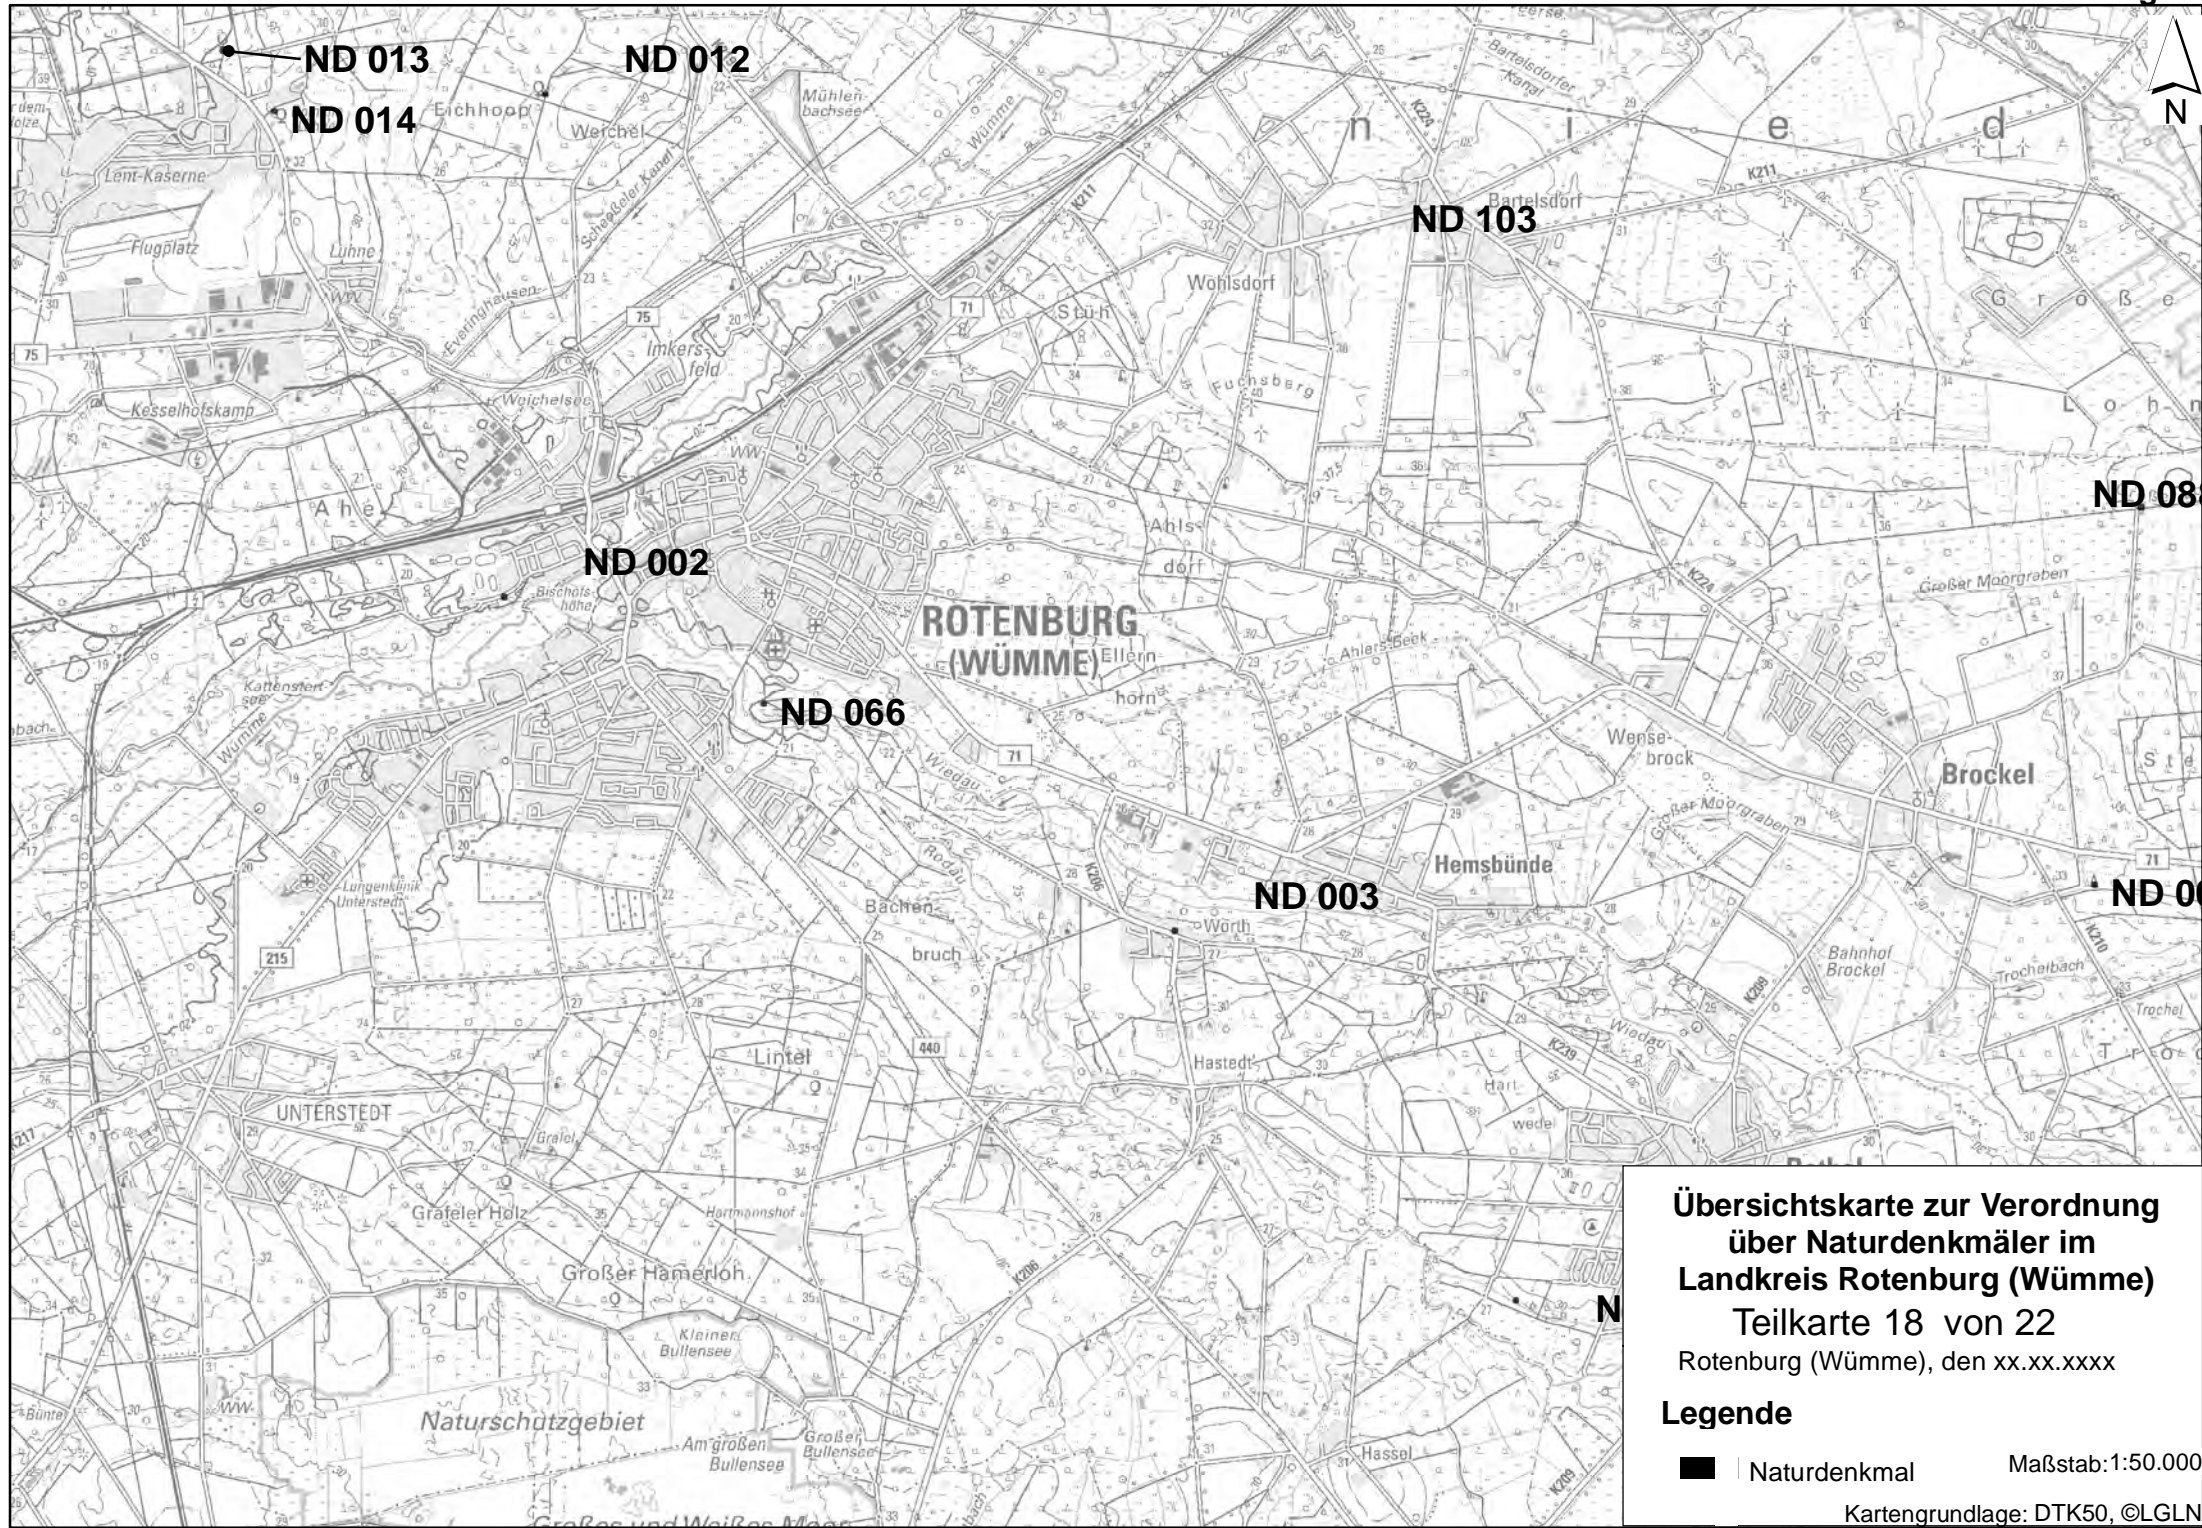

**Übersichtskarte zur Verordnung
über Naturdenkmäler im
Landkreis Rotenburg (Wümme)**

Teilkarte 18 von 22

Rotenburg (Wümme), den xx.xx.xxxx

Legende

■ | Naturdenkmal

Maßstab: 1:50.000

Kartengrundlage: DTK50, ©LGLN