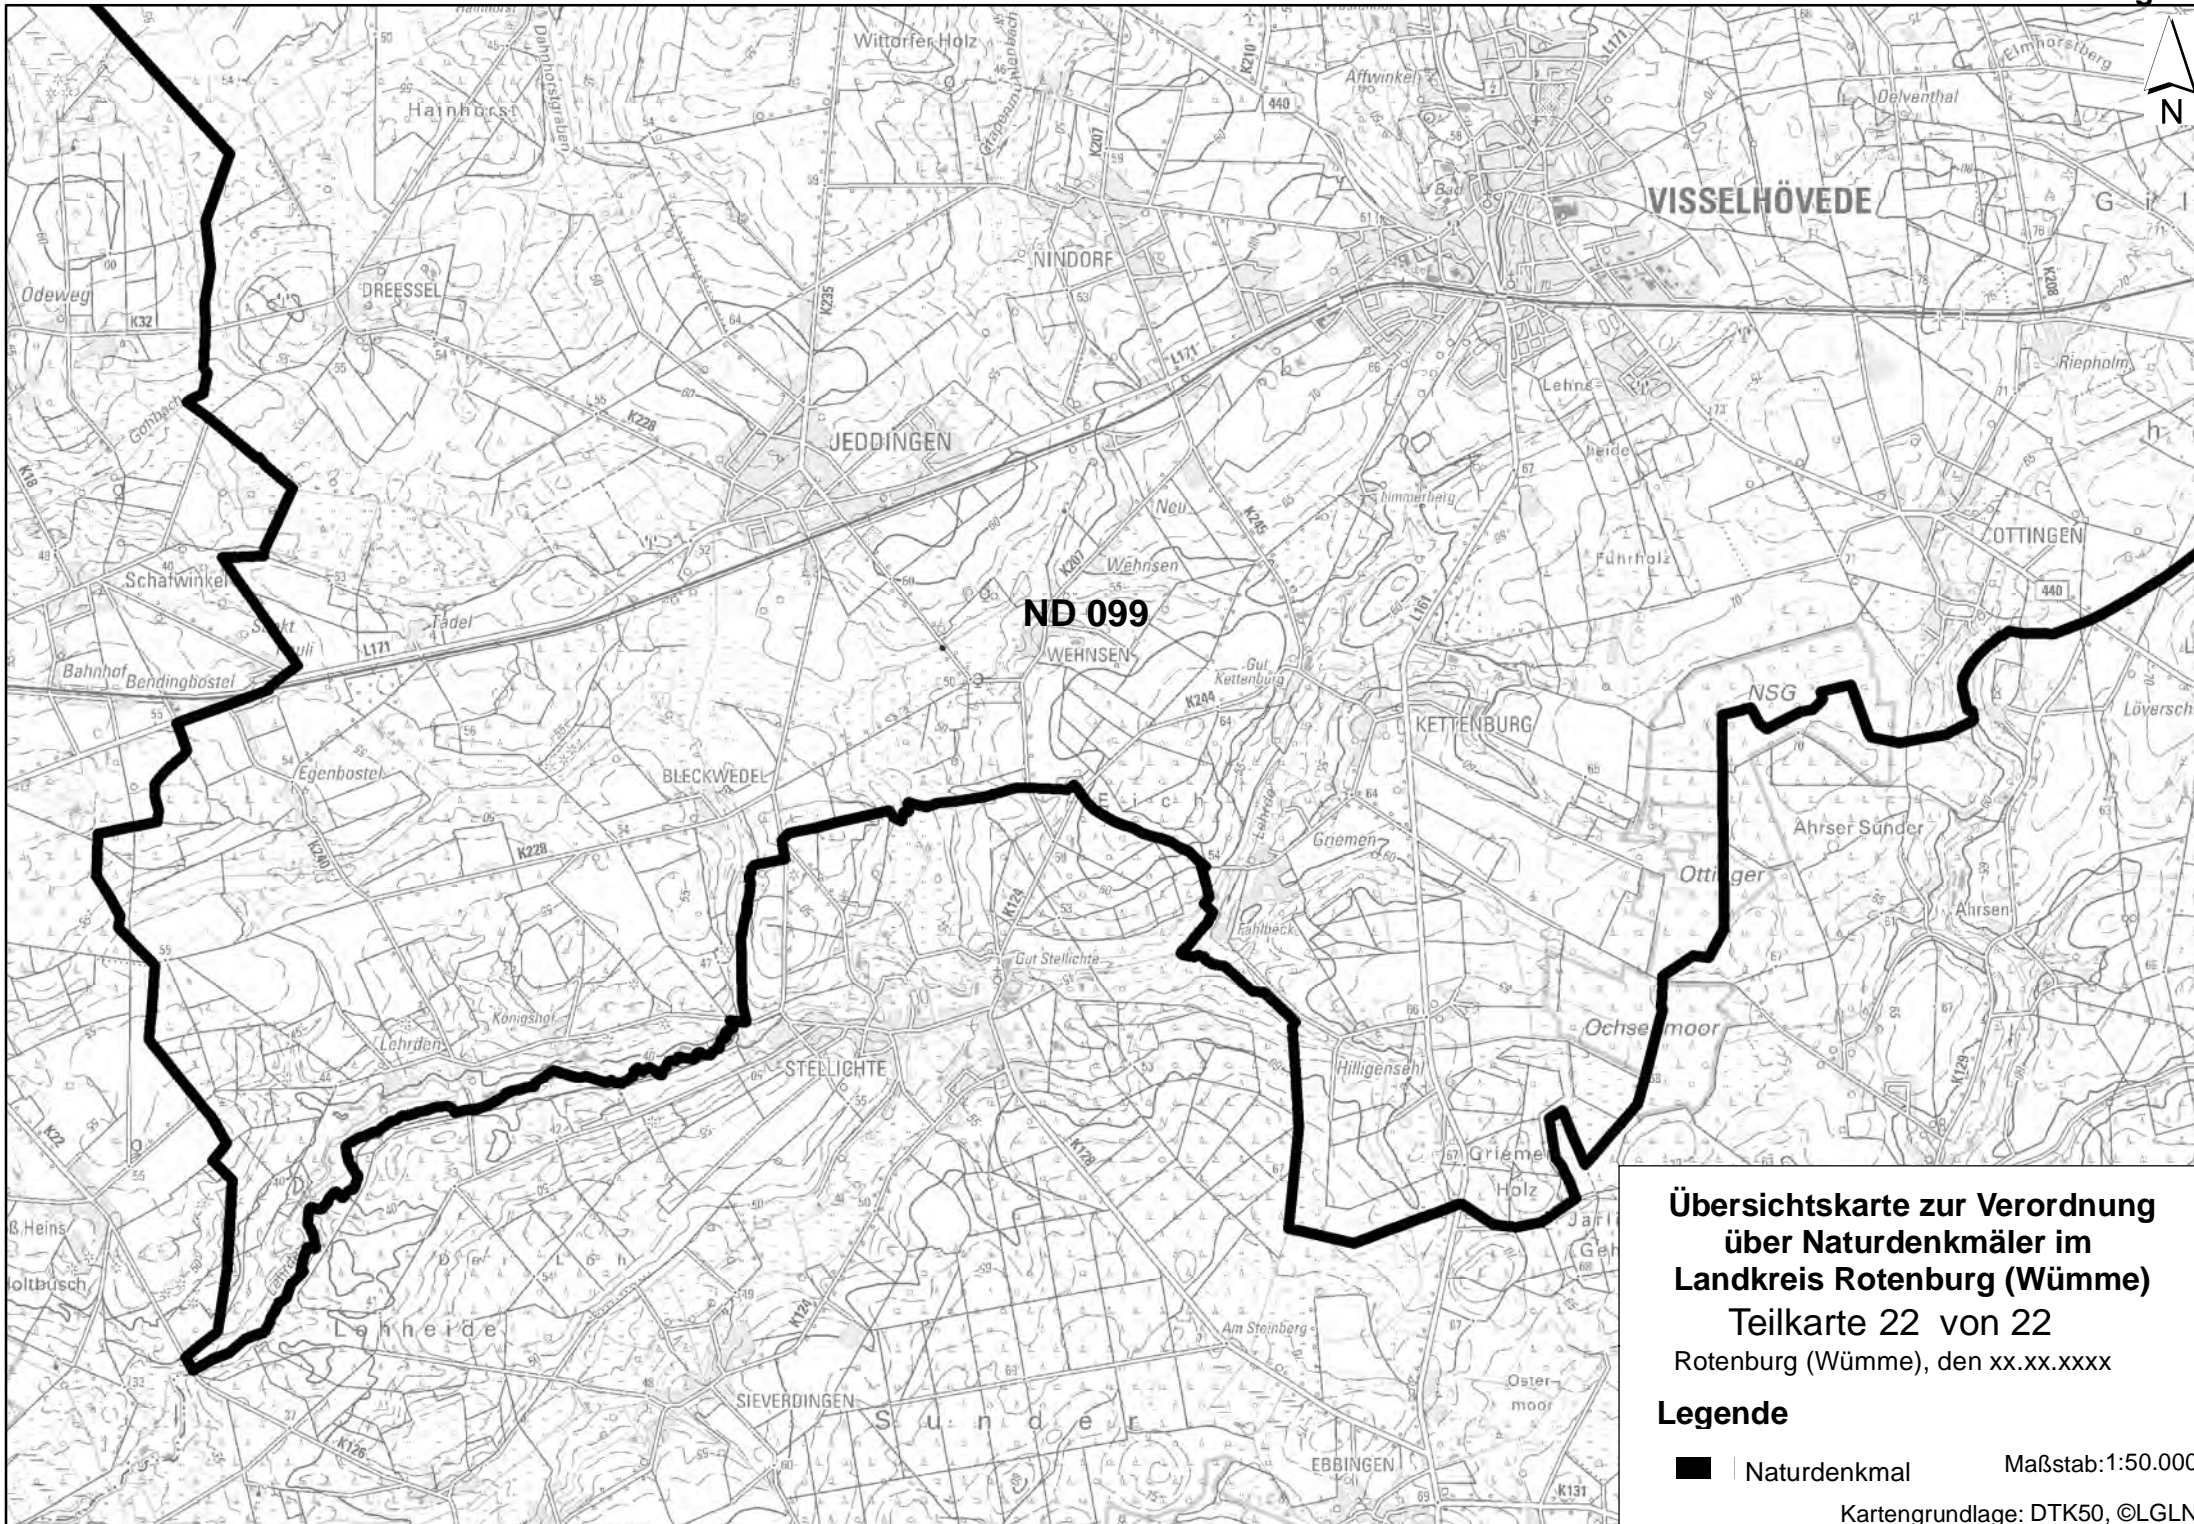

**Übersichtskarte zur Verordnung
über Naturdenkmäler im
Landkreis Rotenburg (Wümme)**

Teilkarte 22 von 22

Rotenburg (Wümme), den xx.xx.xxxx

Legende

■ | Naturdenkmal

Maßstab: 1:50.000

Kartengrundlage: DTK50, ©LGLN