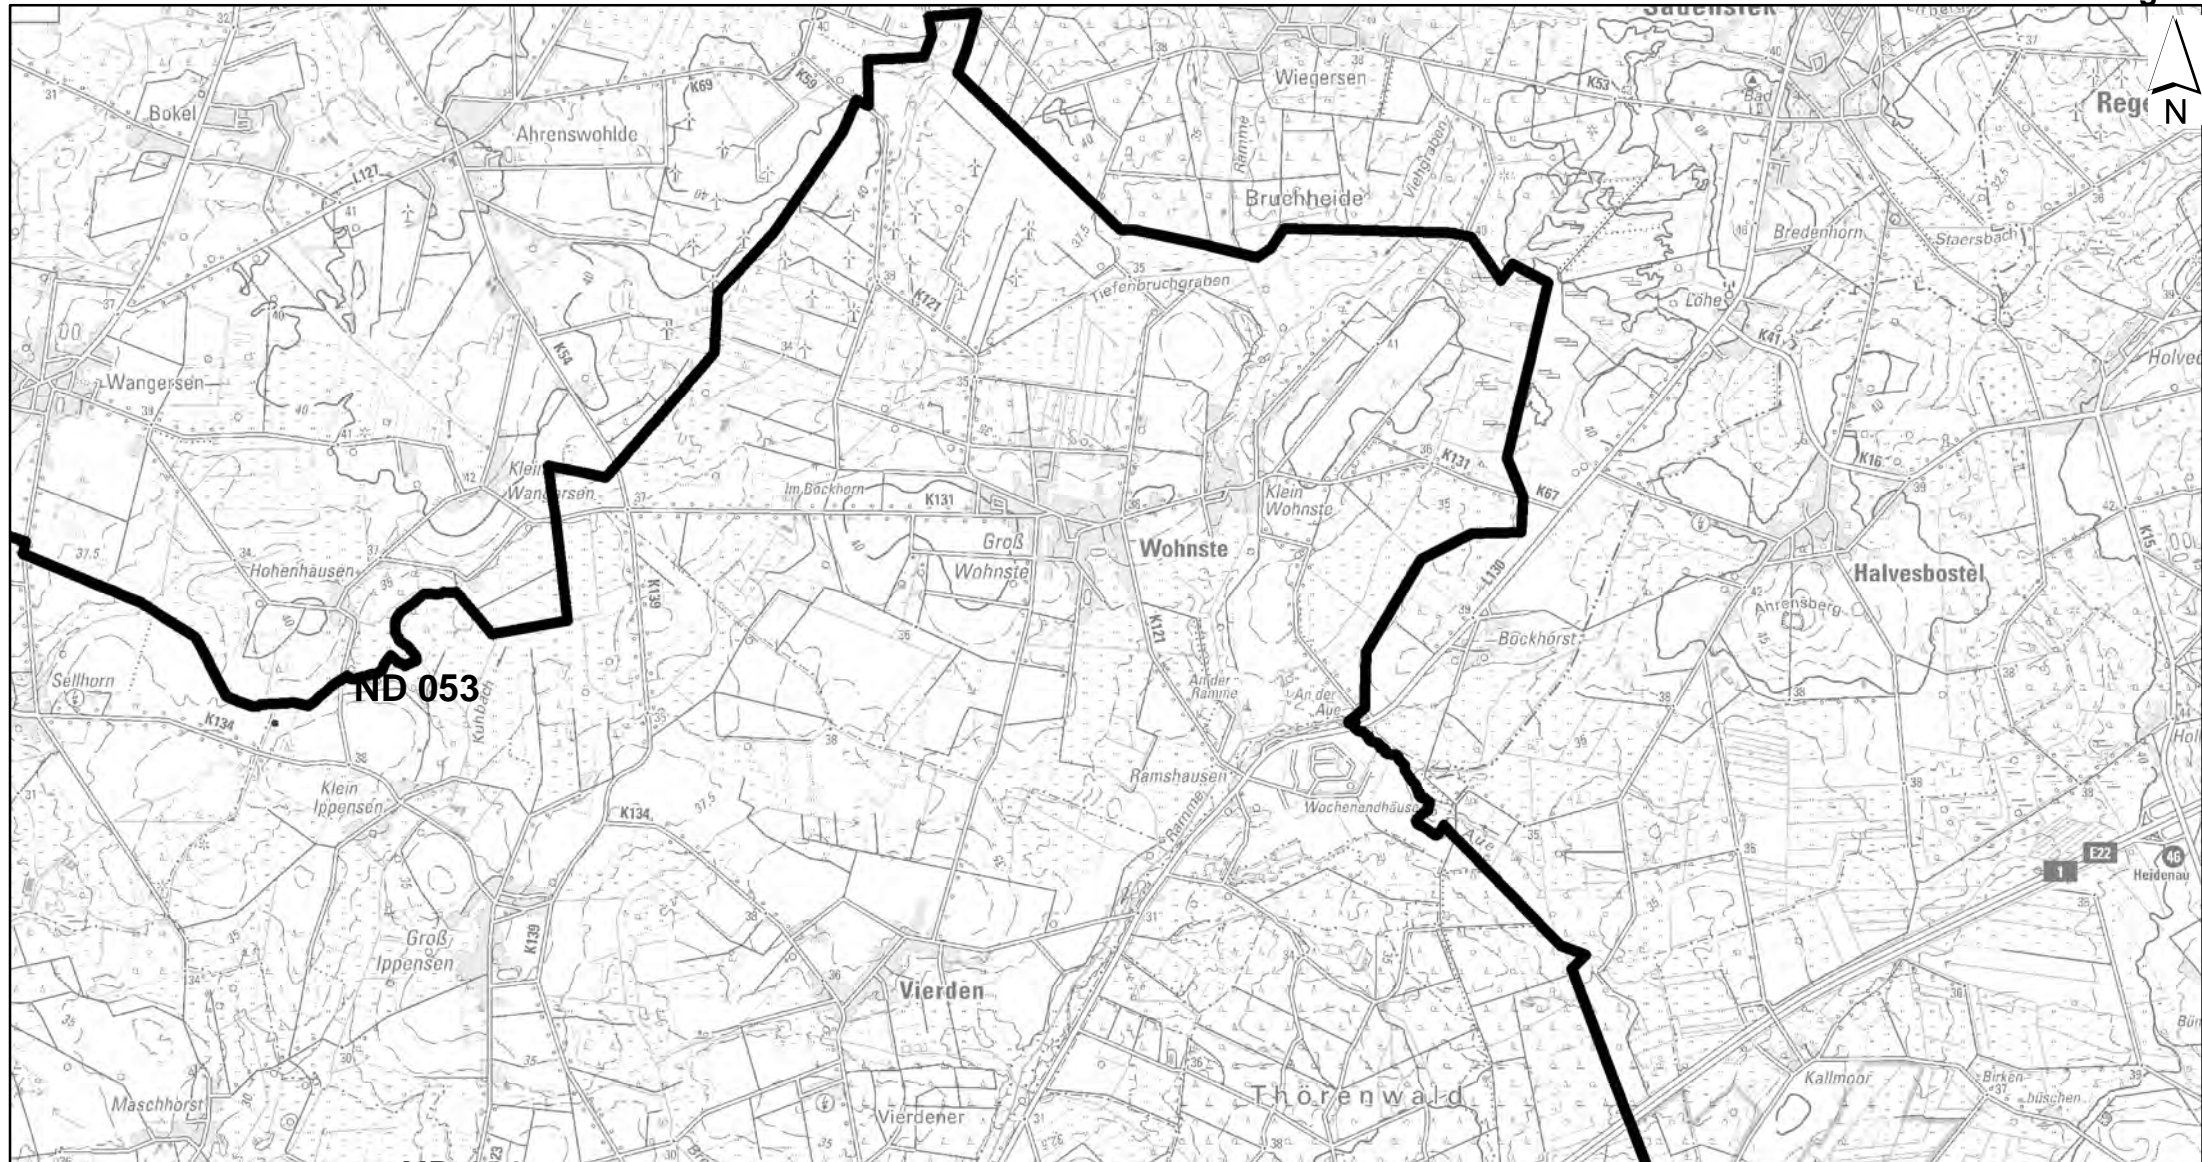

**Übersichtskarte zur Verordnung
über Naturdenkmäler im
Landkreis Rotenburg (Wümme)
Teilkarte 9 von 22**
Rotenburg (Wümme), den xx.xx.xxxx

Legende

■ Naturdenkmal

Maßstab: 1:50.000

Kartengrundlage: DTK50, ©LGLN