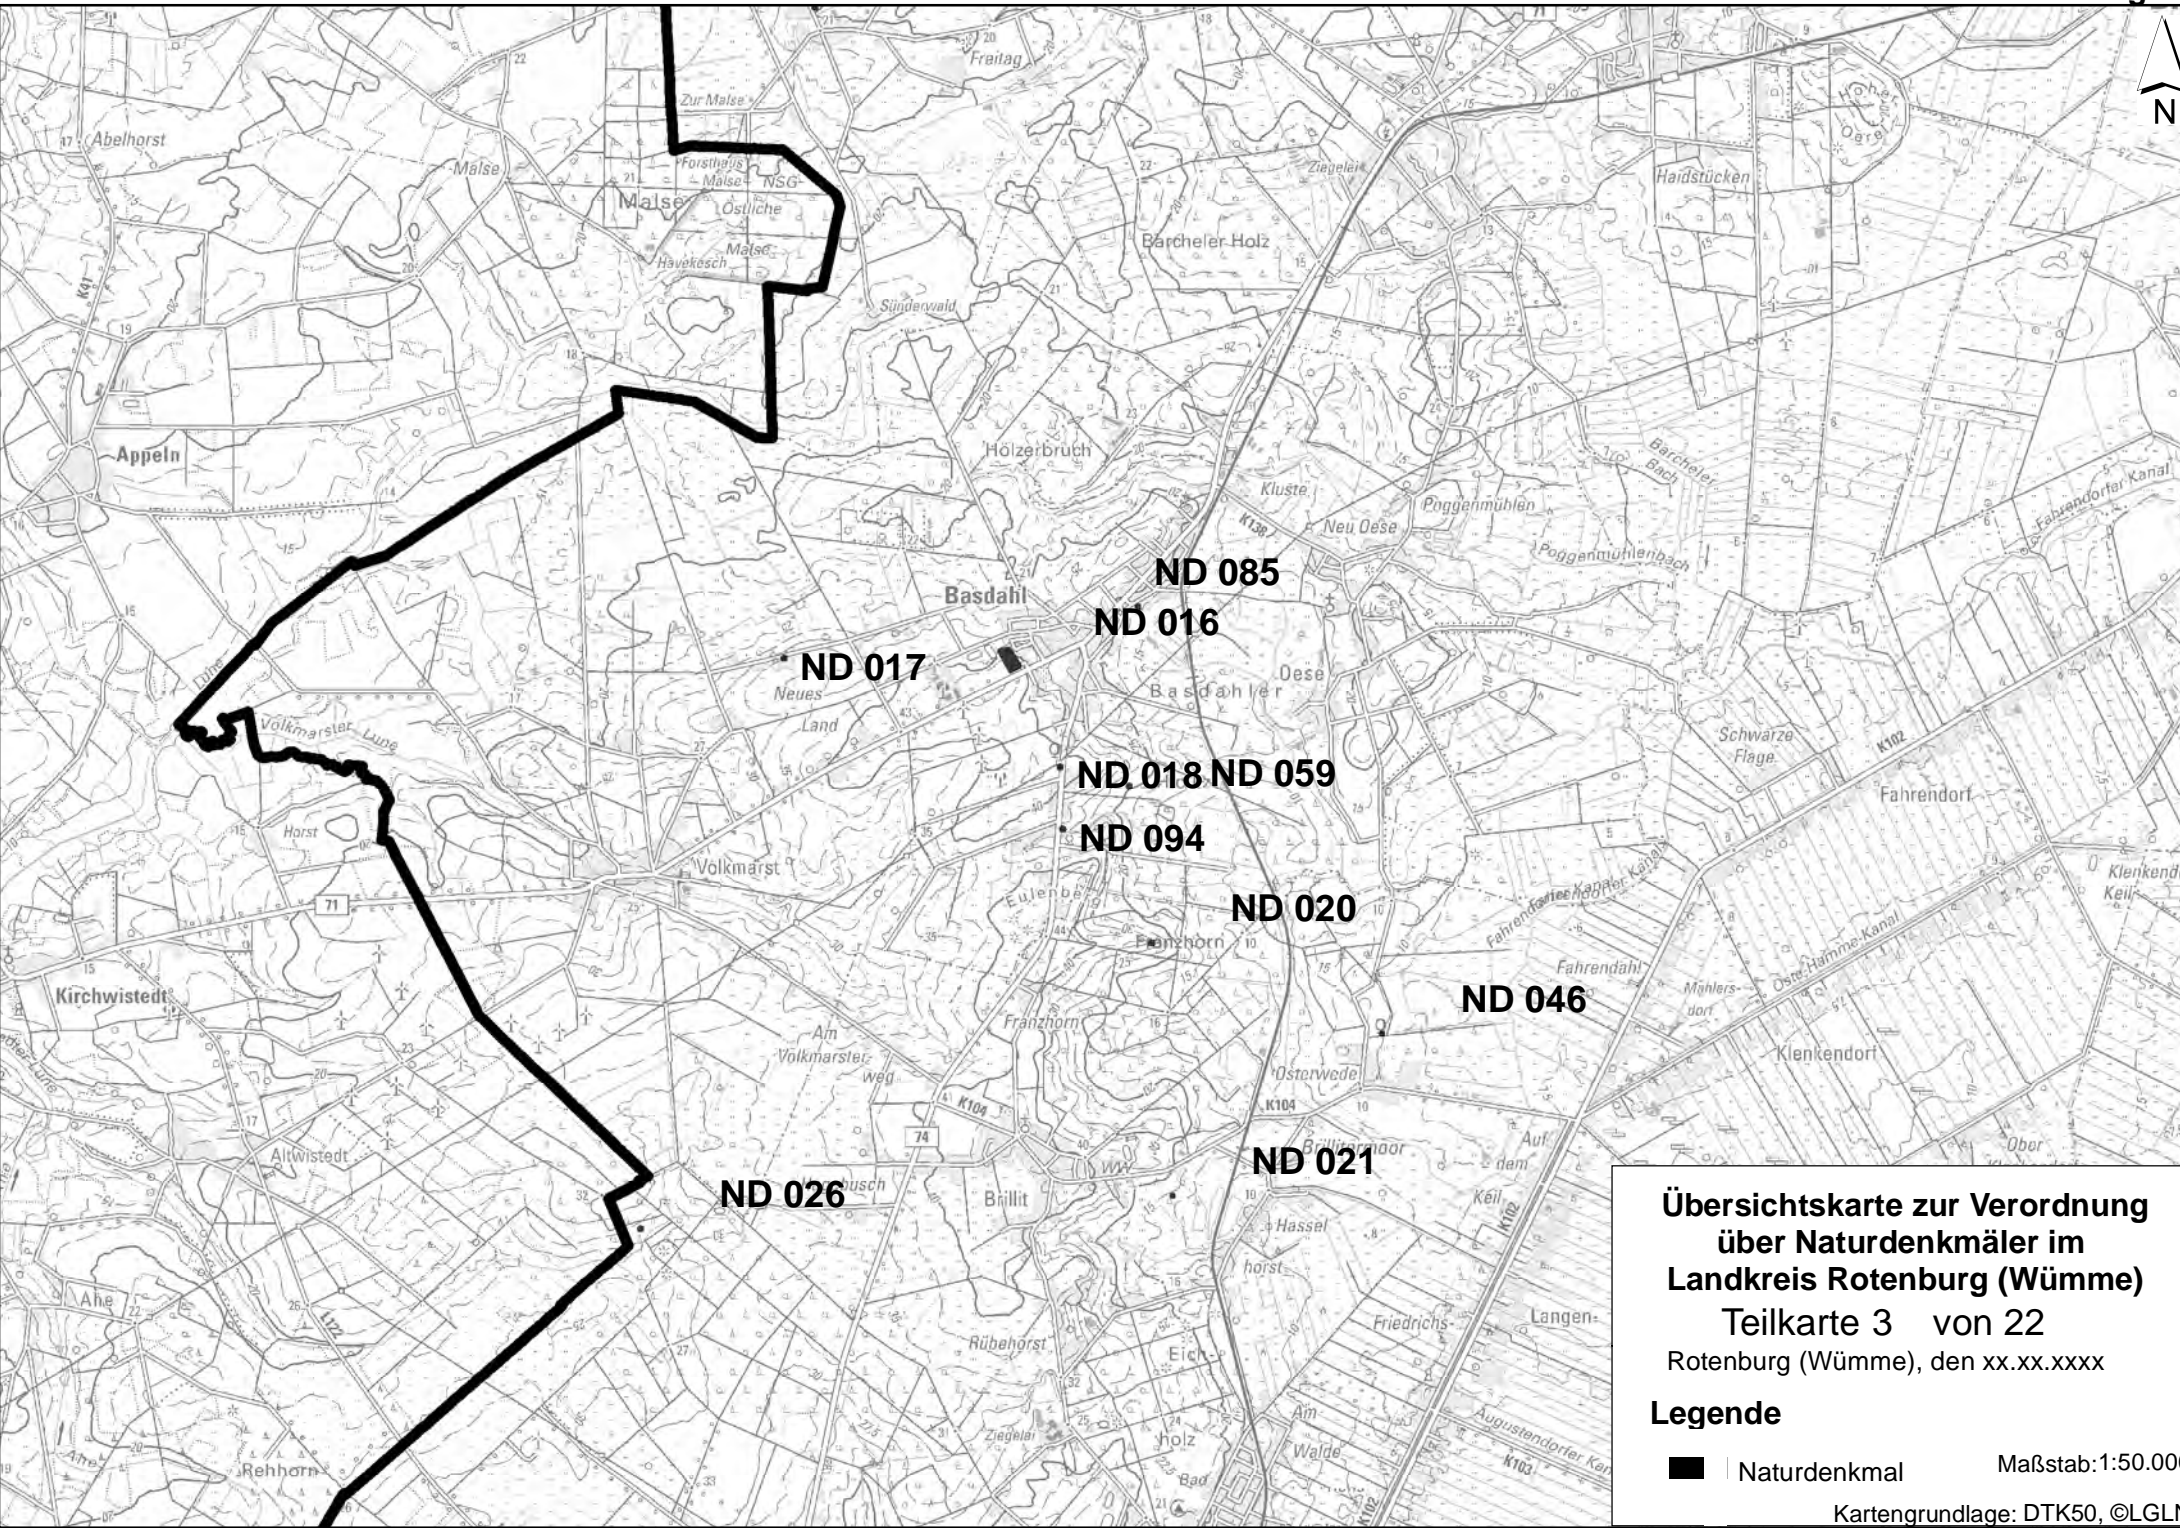

**Übersichtskarte zur Verordnung
über Naturdenkmäler im
Landkreis Rotenburg (Wümme)**
Teilkarte 1 von 22
Rotenburg (Wümme), den xx.xx.xxxx

Legende

- Naturdenkmal
- Maßstab: 1:50.000
- Kartengrundlage: DTK50, ©GLN

ND 054

**Übersichtskarte zur Verordnung
über Naturdenkmäler im
Landkreis Rotenburg (Wümme)**

Teilkarte 2 von 22

Rotenburg (Wümme), den xx.xx.xxxx

Legende

■ | Naturdenkmal

Maßstab: 1:50.000

Kartengrundlage: DTK50, ©GLN

**Übersichtskarte zur Verordnung
über Naturdenkmäler im
Landkreis Rotenburg (Wümme)**
Teilkarte 3 von 22
Rotenburg (Wümme), den xx.xx.xxxx

Legende

■ Naturdenkmal

Maßstab: 1:50.000

Kartengrundlage: DTK50, ©LGLN