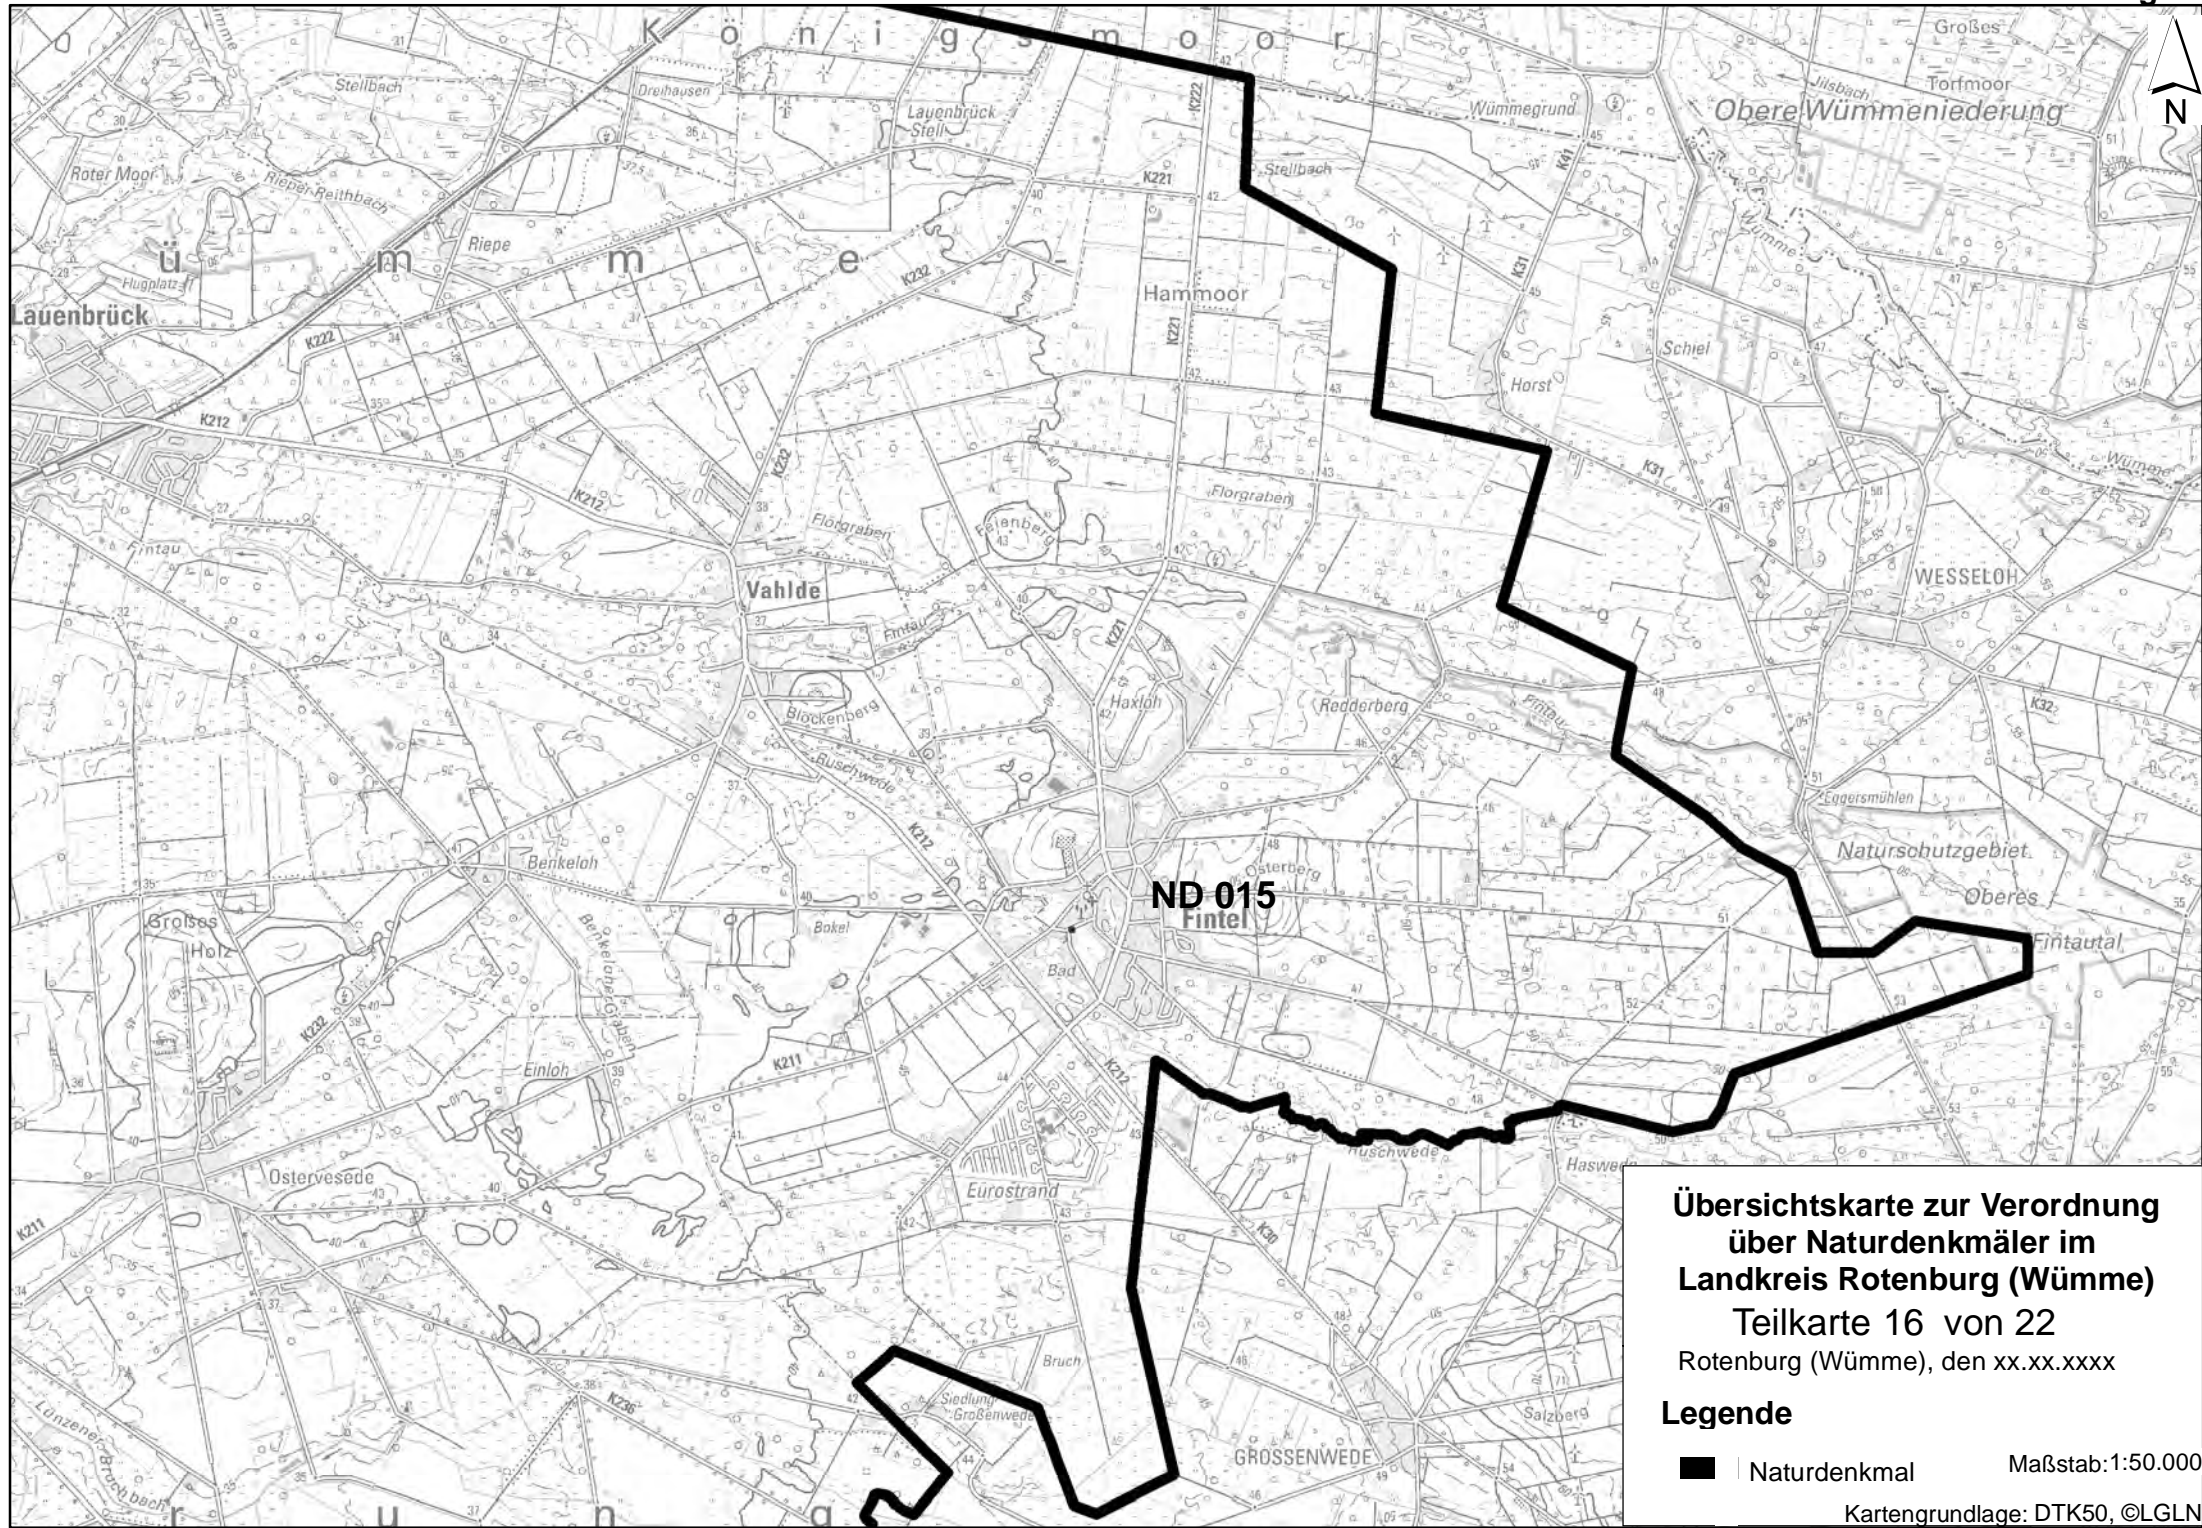

**Übersichtskarte zur Verordnung
über Naturdenkmäler im
Landkreis Rotenburg (Wümme)
Teilkarte 16 von 22
Rotenburg (Wümme), den xx.xx.xxxx**

Legende

- | Naturdenkmal
- Maßstab: 1:50.000
- Kartengrundlage: DTK50, ©LGLN