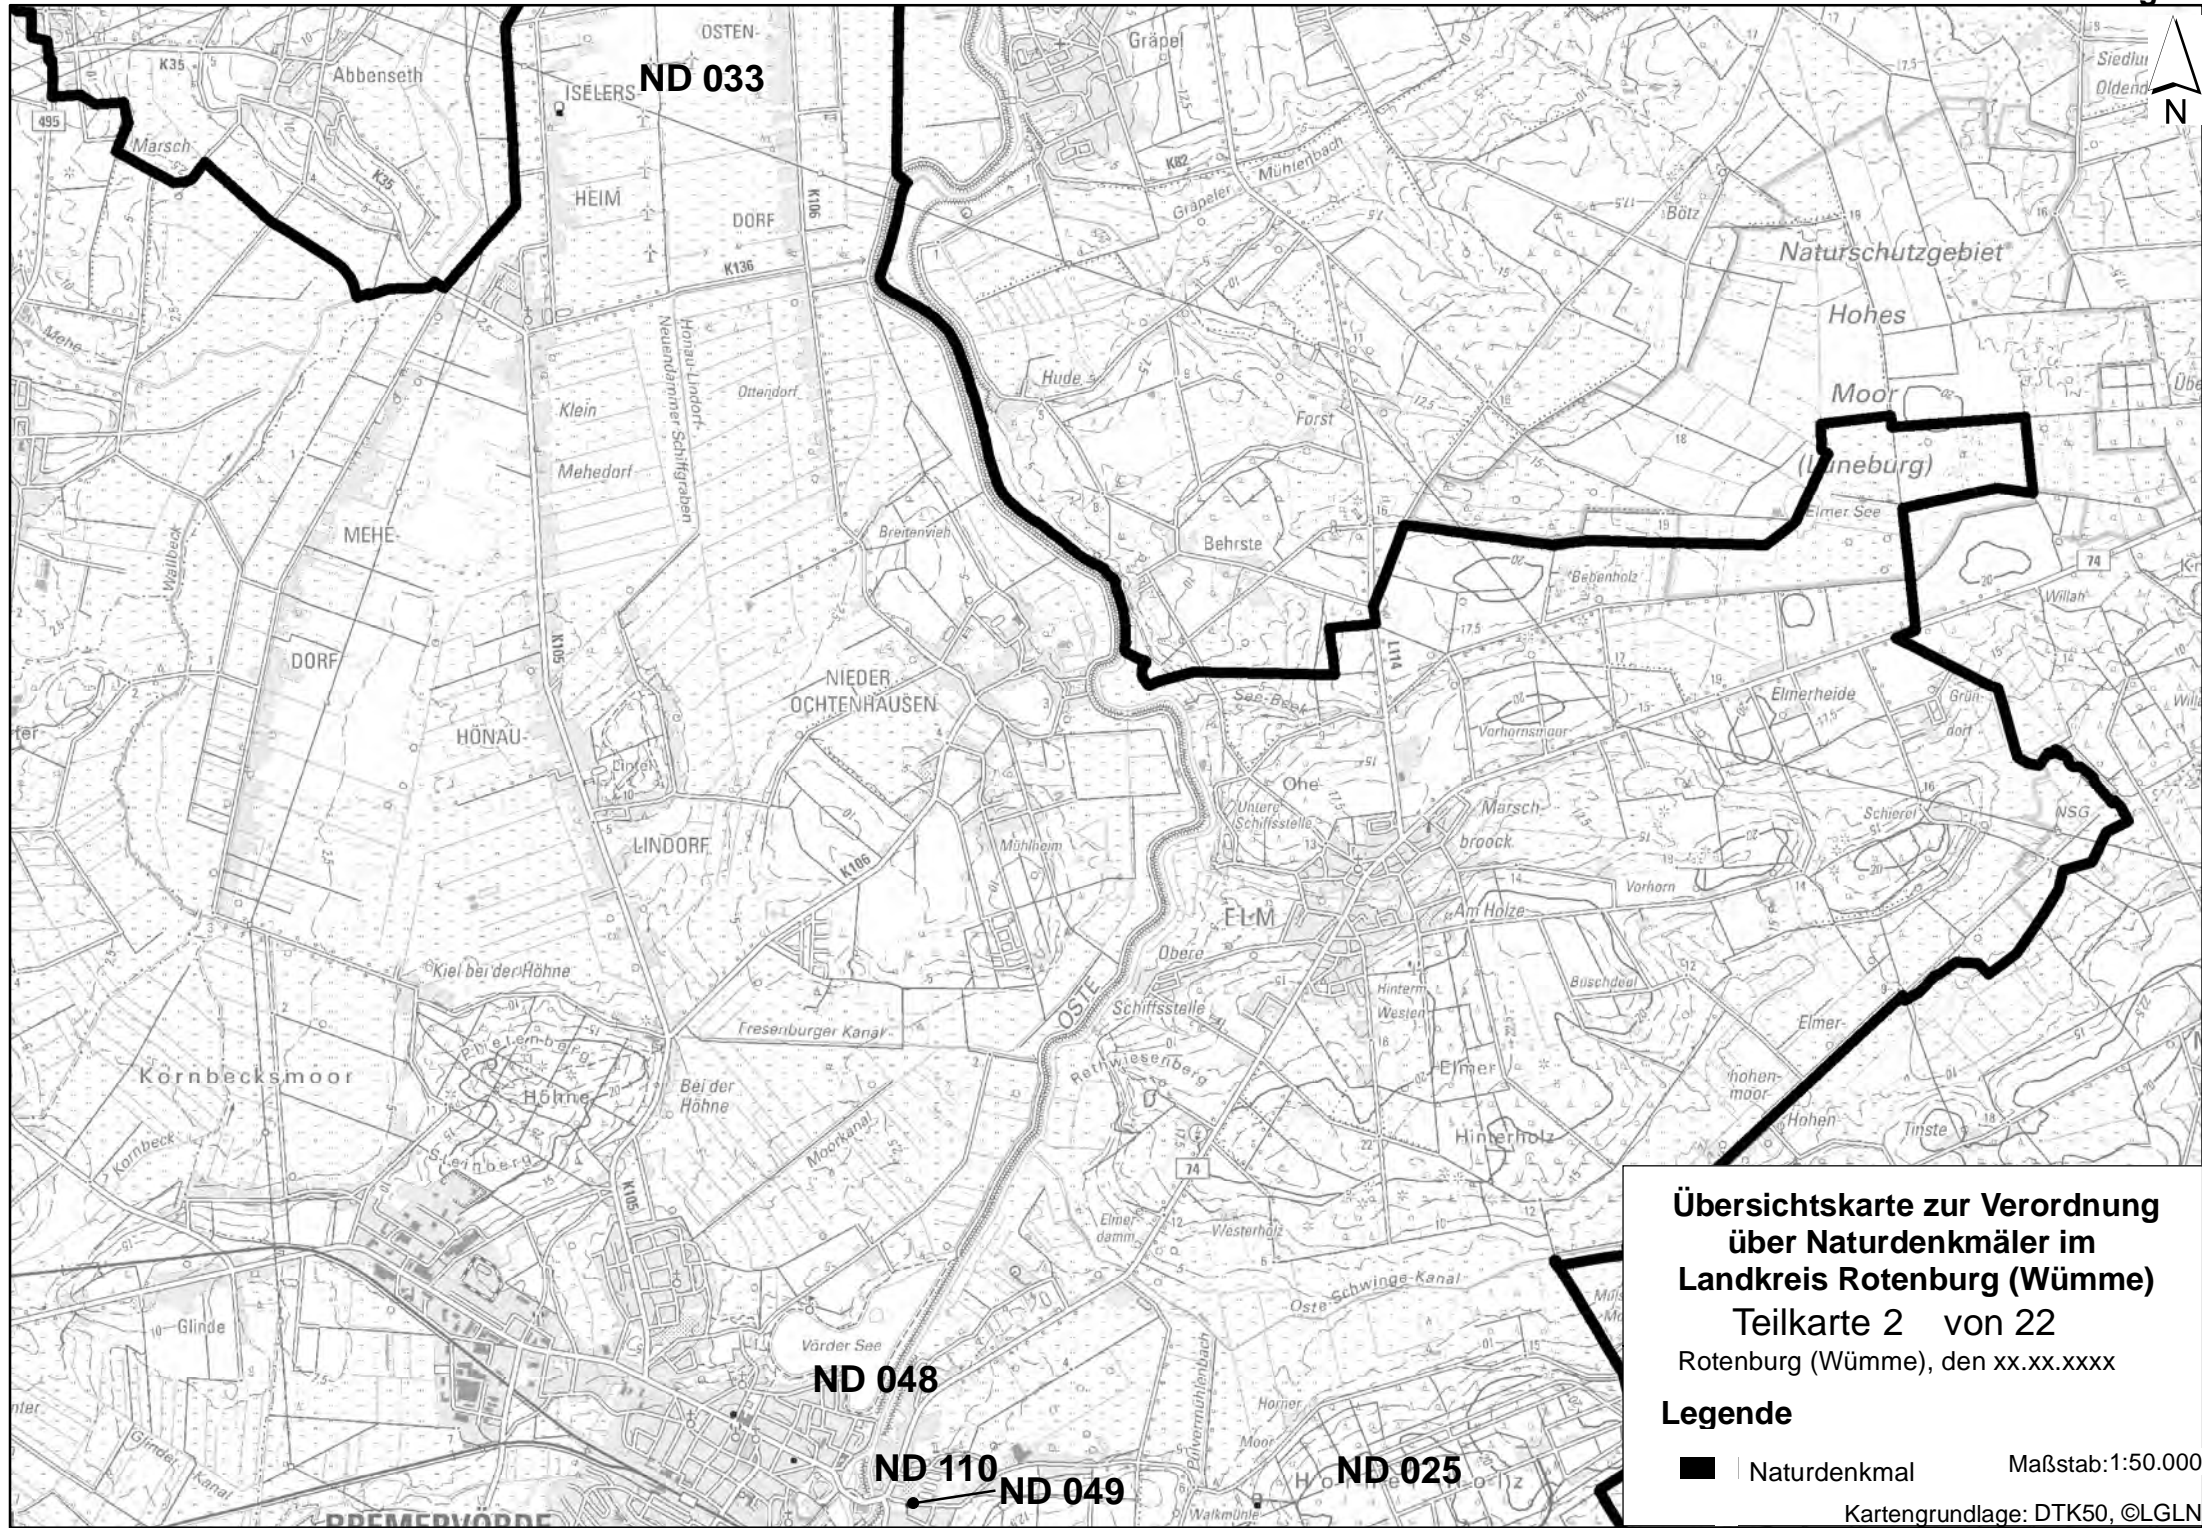

**Übersichtskarte zur Verordnung
über Naturdenkmäler im
Landkreis Rotenburg (Wümme)**
Teilkarte 1 von 22
Rotenburg (Wümme), den xx.xx.xxxx

Legende

- Naturdenkmal
- Maßstab: 1:50.000
- Kartengrundlage: DTK50, ©GLN

ND 054

**Übersichtskarte zur Verordnung
über Naturdenkmäler im
Landkreis Rotenburg (Wümme)**

Teilkarte 2 von 22

Rotenburg (Wümme), den xx.xx.xxxx

Legende

■ | Naturdenkmal

Maßstab: 1:50.000

Kartengrundlage: DTK50, ©GLN