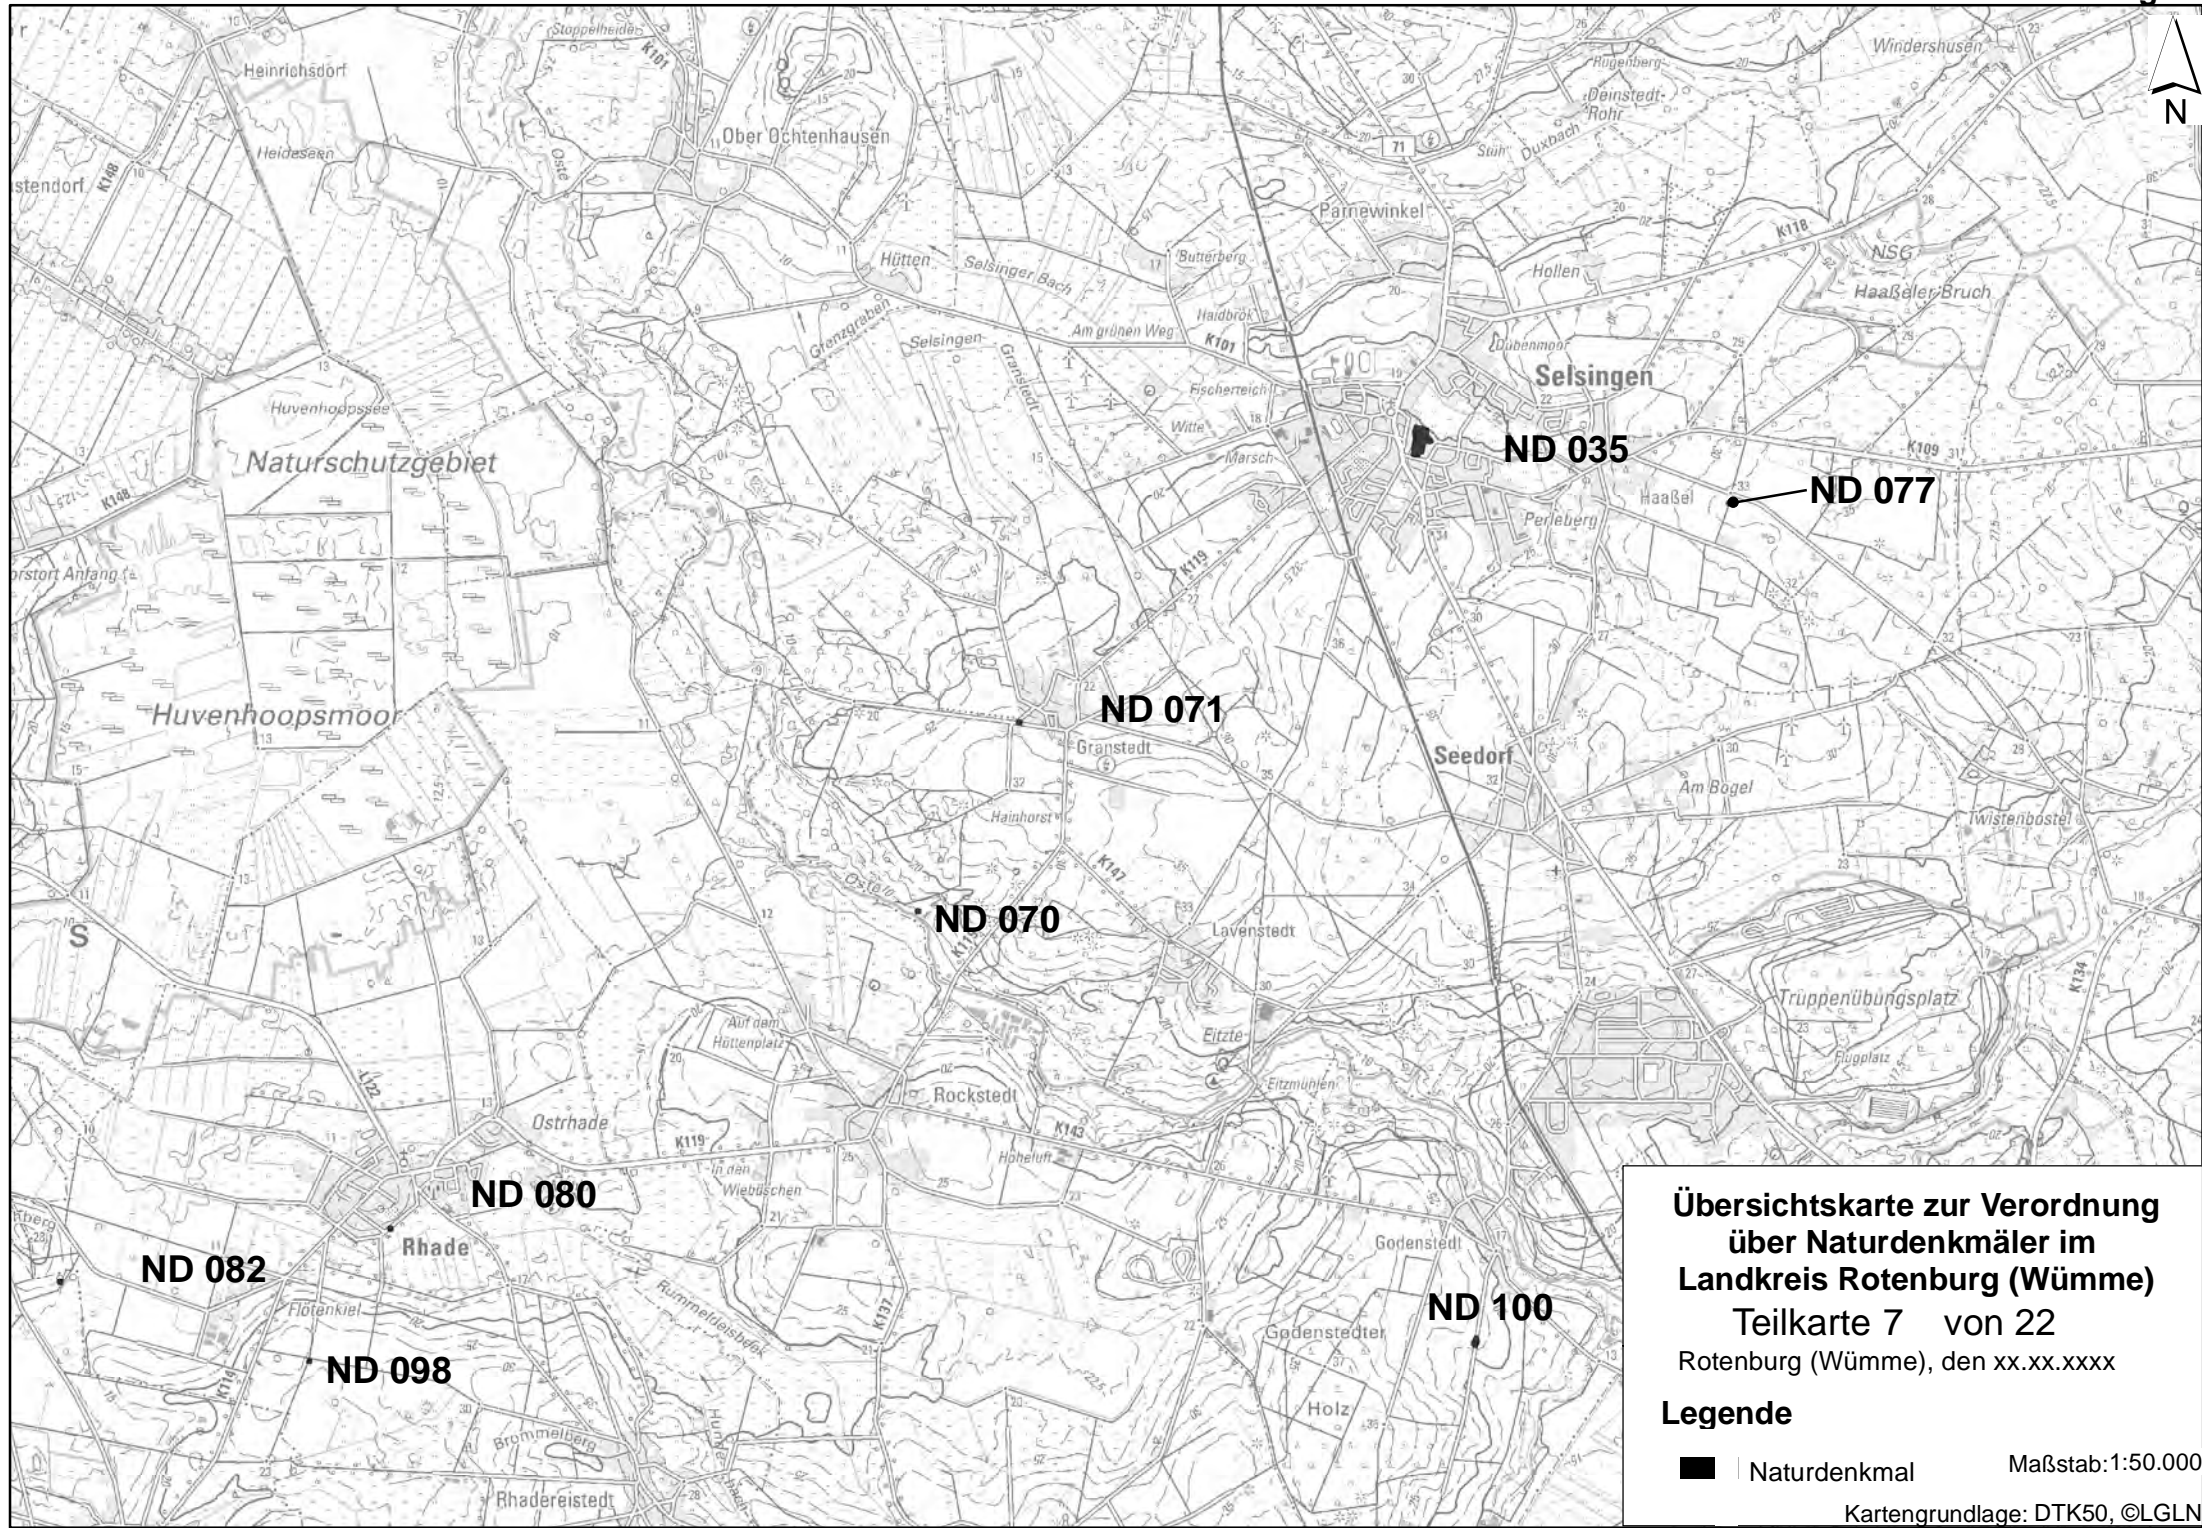

Maßstab: 1:50.000

Kartengrundlage: DTK50, ©LGLN

**Übersichtskarte zur Verordnung
über Naturdenkmäler im
Landkreis Rotenburg (Wümme)
Teilkarte 6 von 22**
Rotenburg (Wümme), den xx.xx.xxxx

Legende
 ■ | Naturdenkmal
 Maßstab: 1:50.000
 Kartgrundlage: DTK50, ©GLN