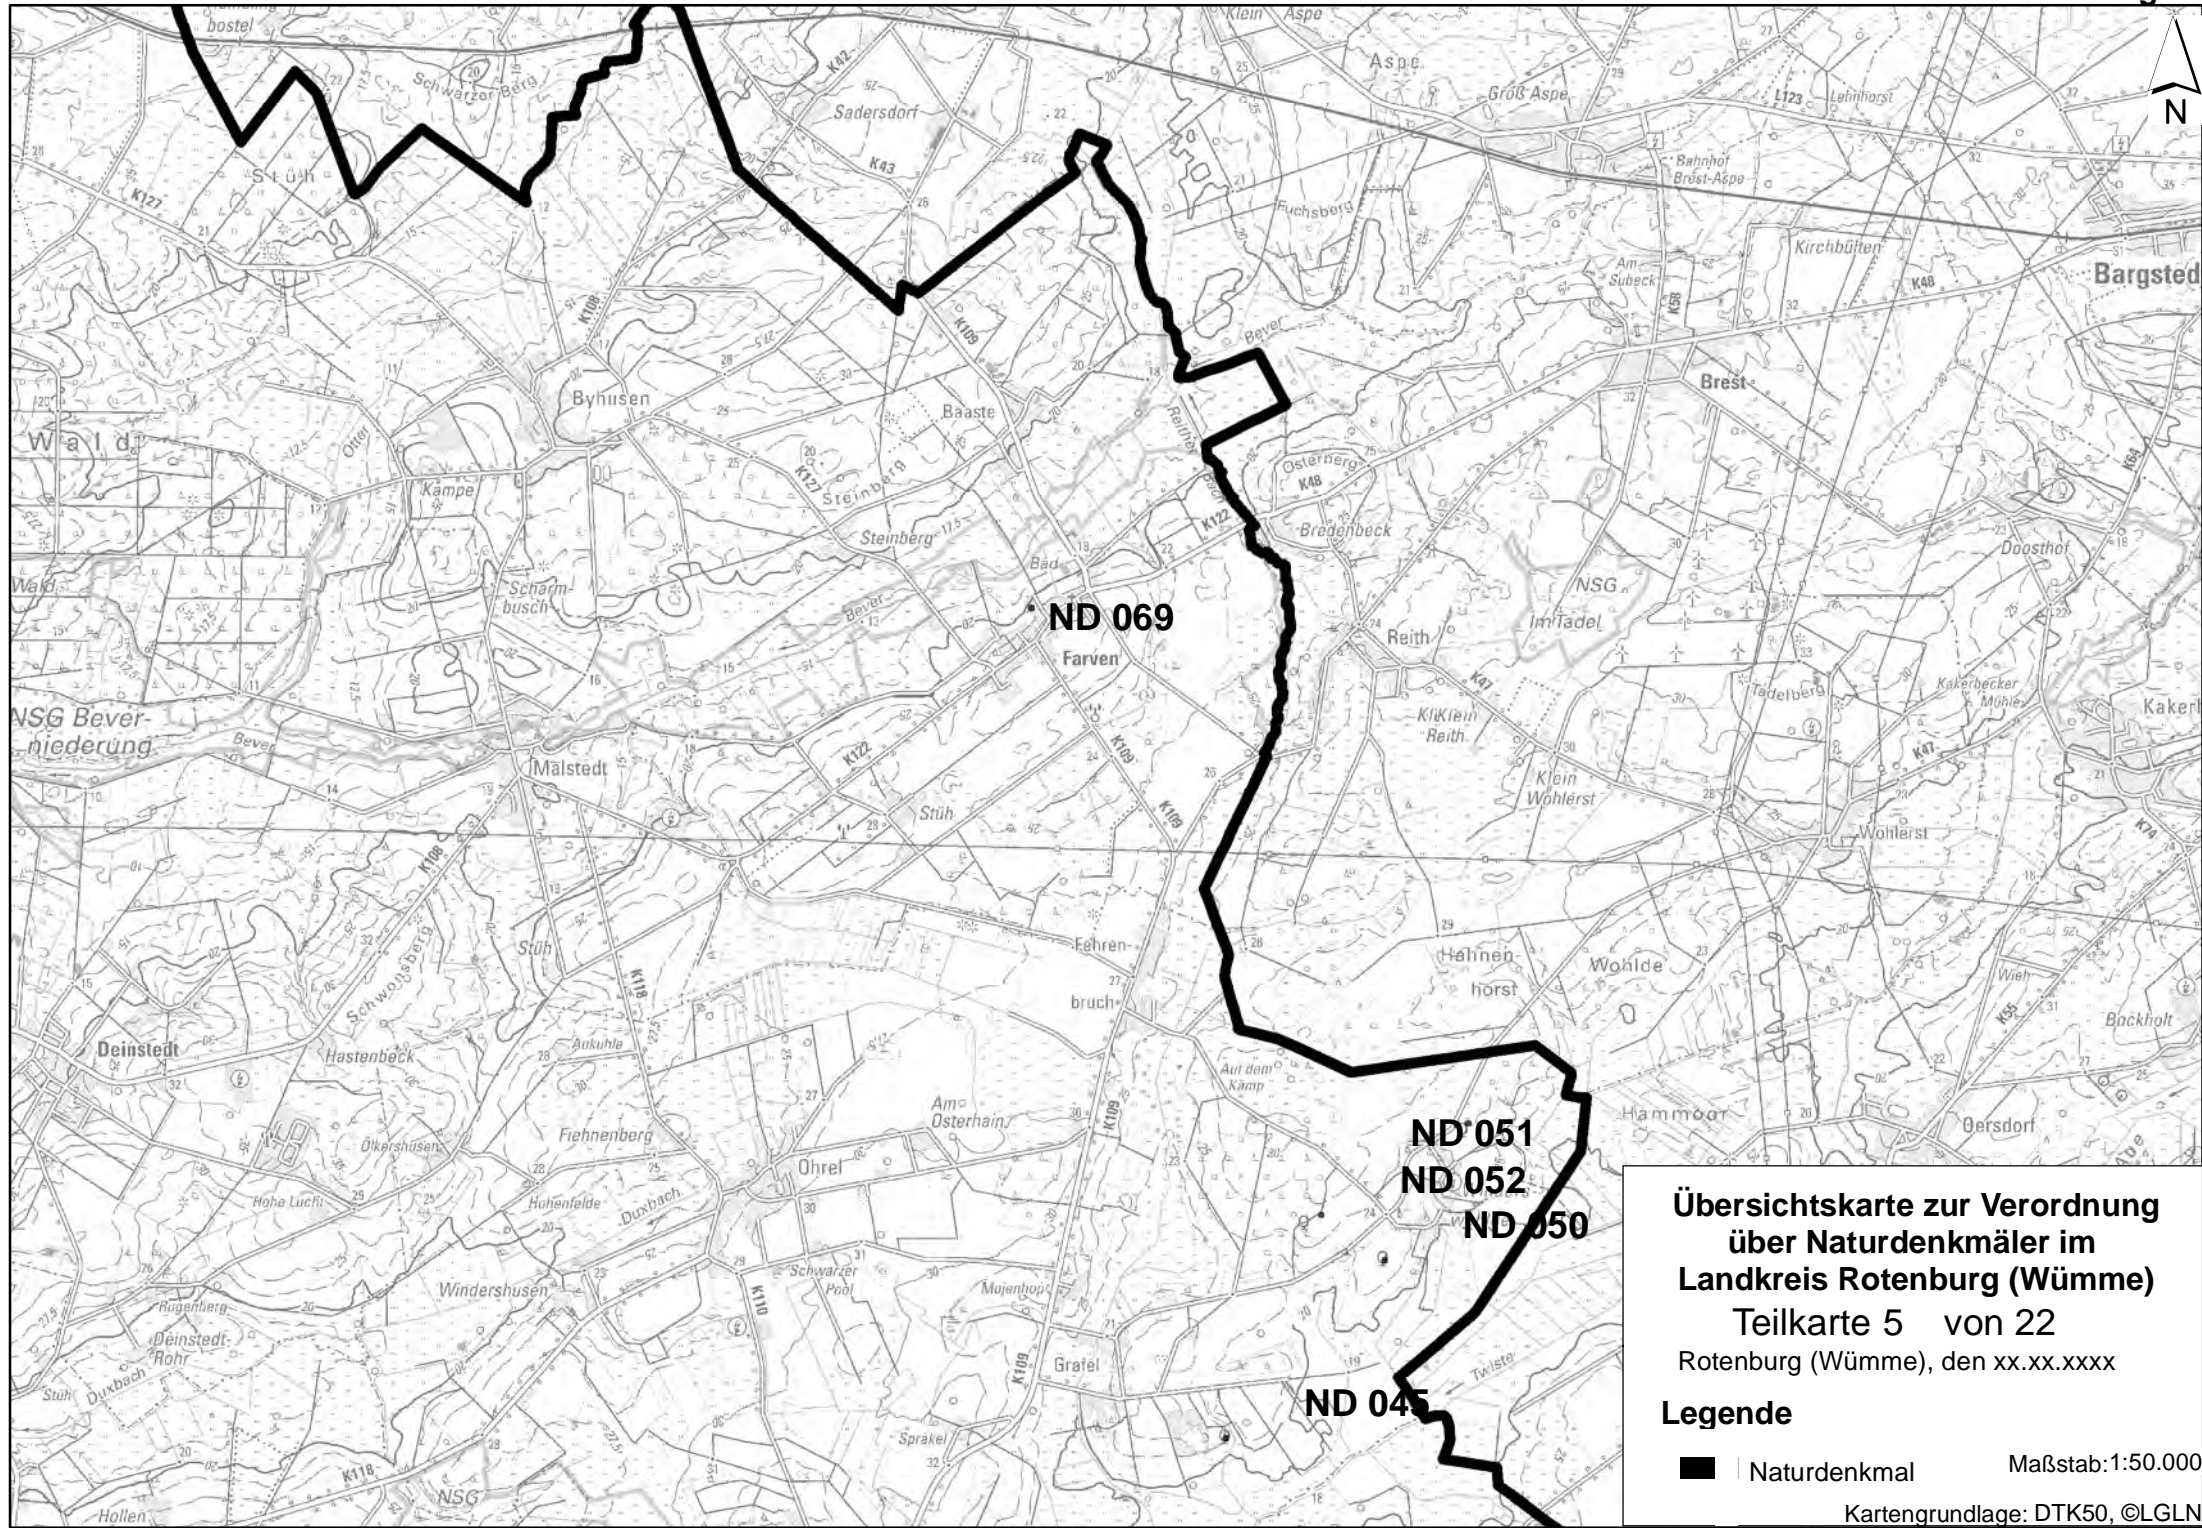

ND 069

ND 051
ND 052
ND 050

ND 045

**Übersichtskarte zur Verordnung
über Naturdenkmäler im
Landkreis Rotenburg (Wümme)**

Teilkarte 5 von 22

Rotenburg (Wümme), den xx.xx.xxxx

Legende

■ Naturdenkmal

Maßstab: 1:50.000

Kartengrundlage: DTK50, ©LGLN