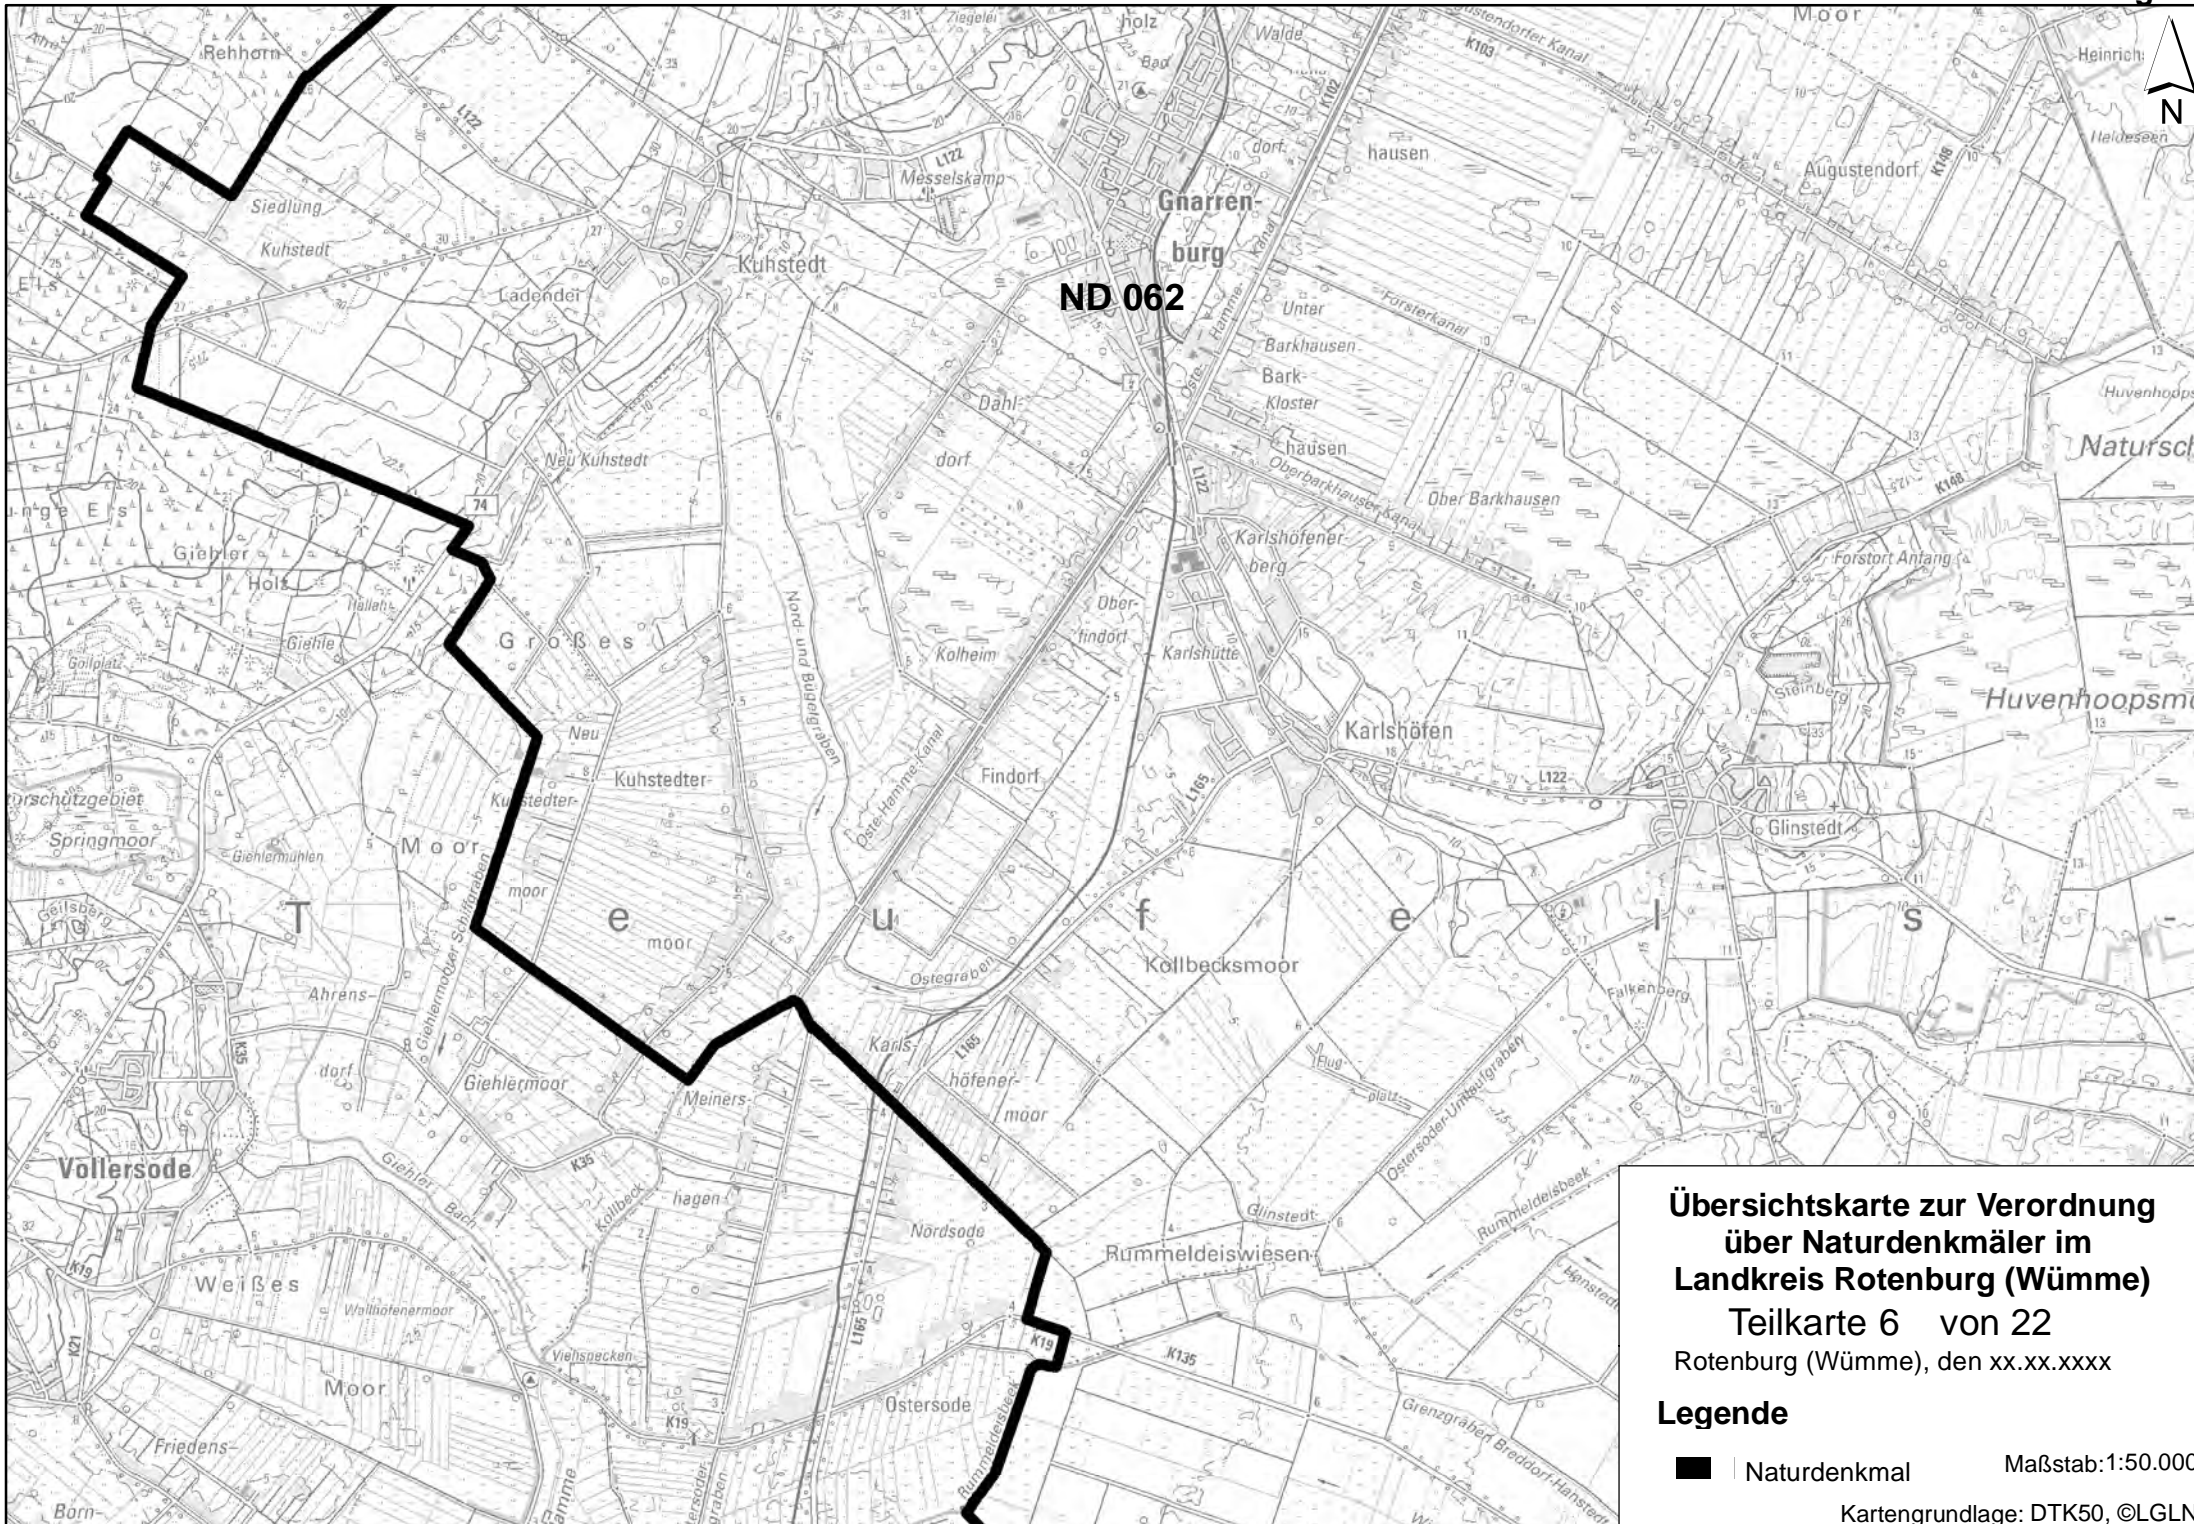

Maßstab: 1:50.000

Kartengrundlage: DTK50, ©LGLN

**Übersichtskarte zur Verordnung
über Naturdenkmäler im
Landkreis Rotenburg (Wümme)
Teilkarte 6 von 22**
Rotenburg (Wümme), den xx.xx.xxxx

Legende
 ■ | Naturdenkmal
 Maßstab: 1:50.000
 Kartgrundlage: DTK50, ©GLN