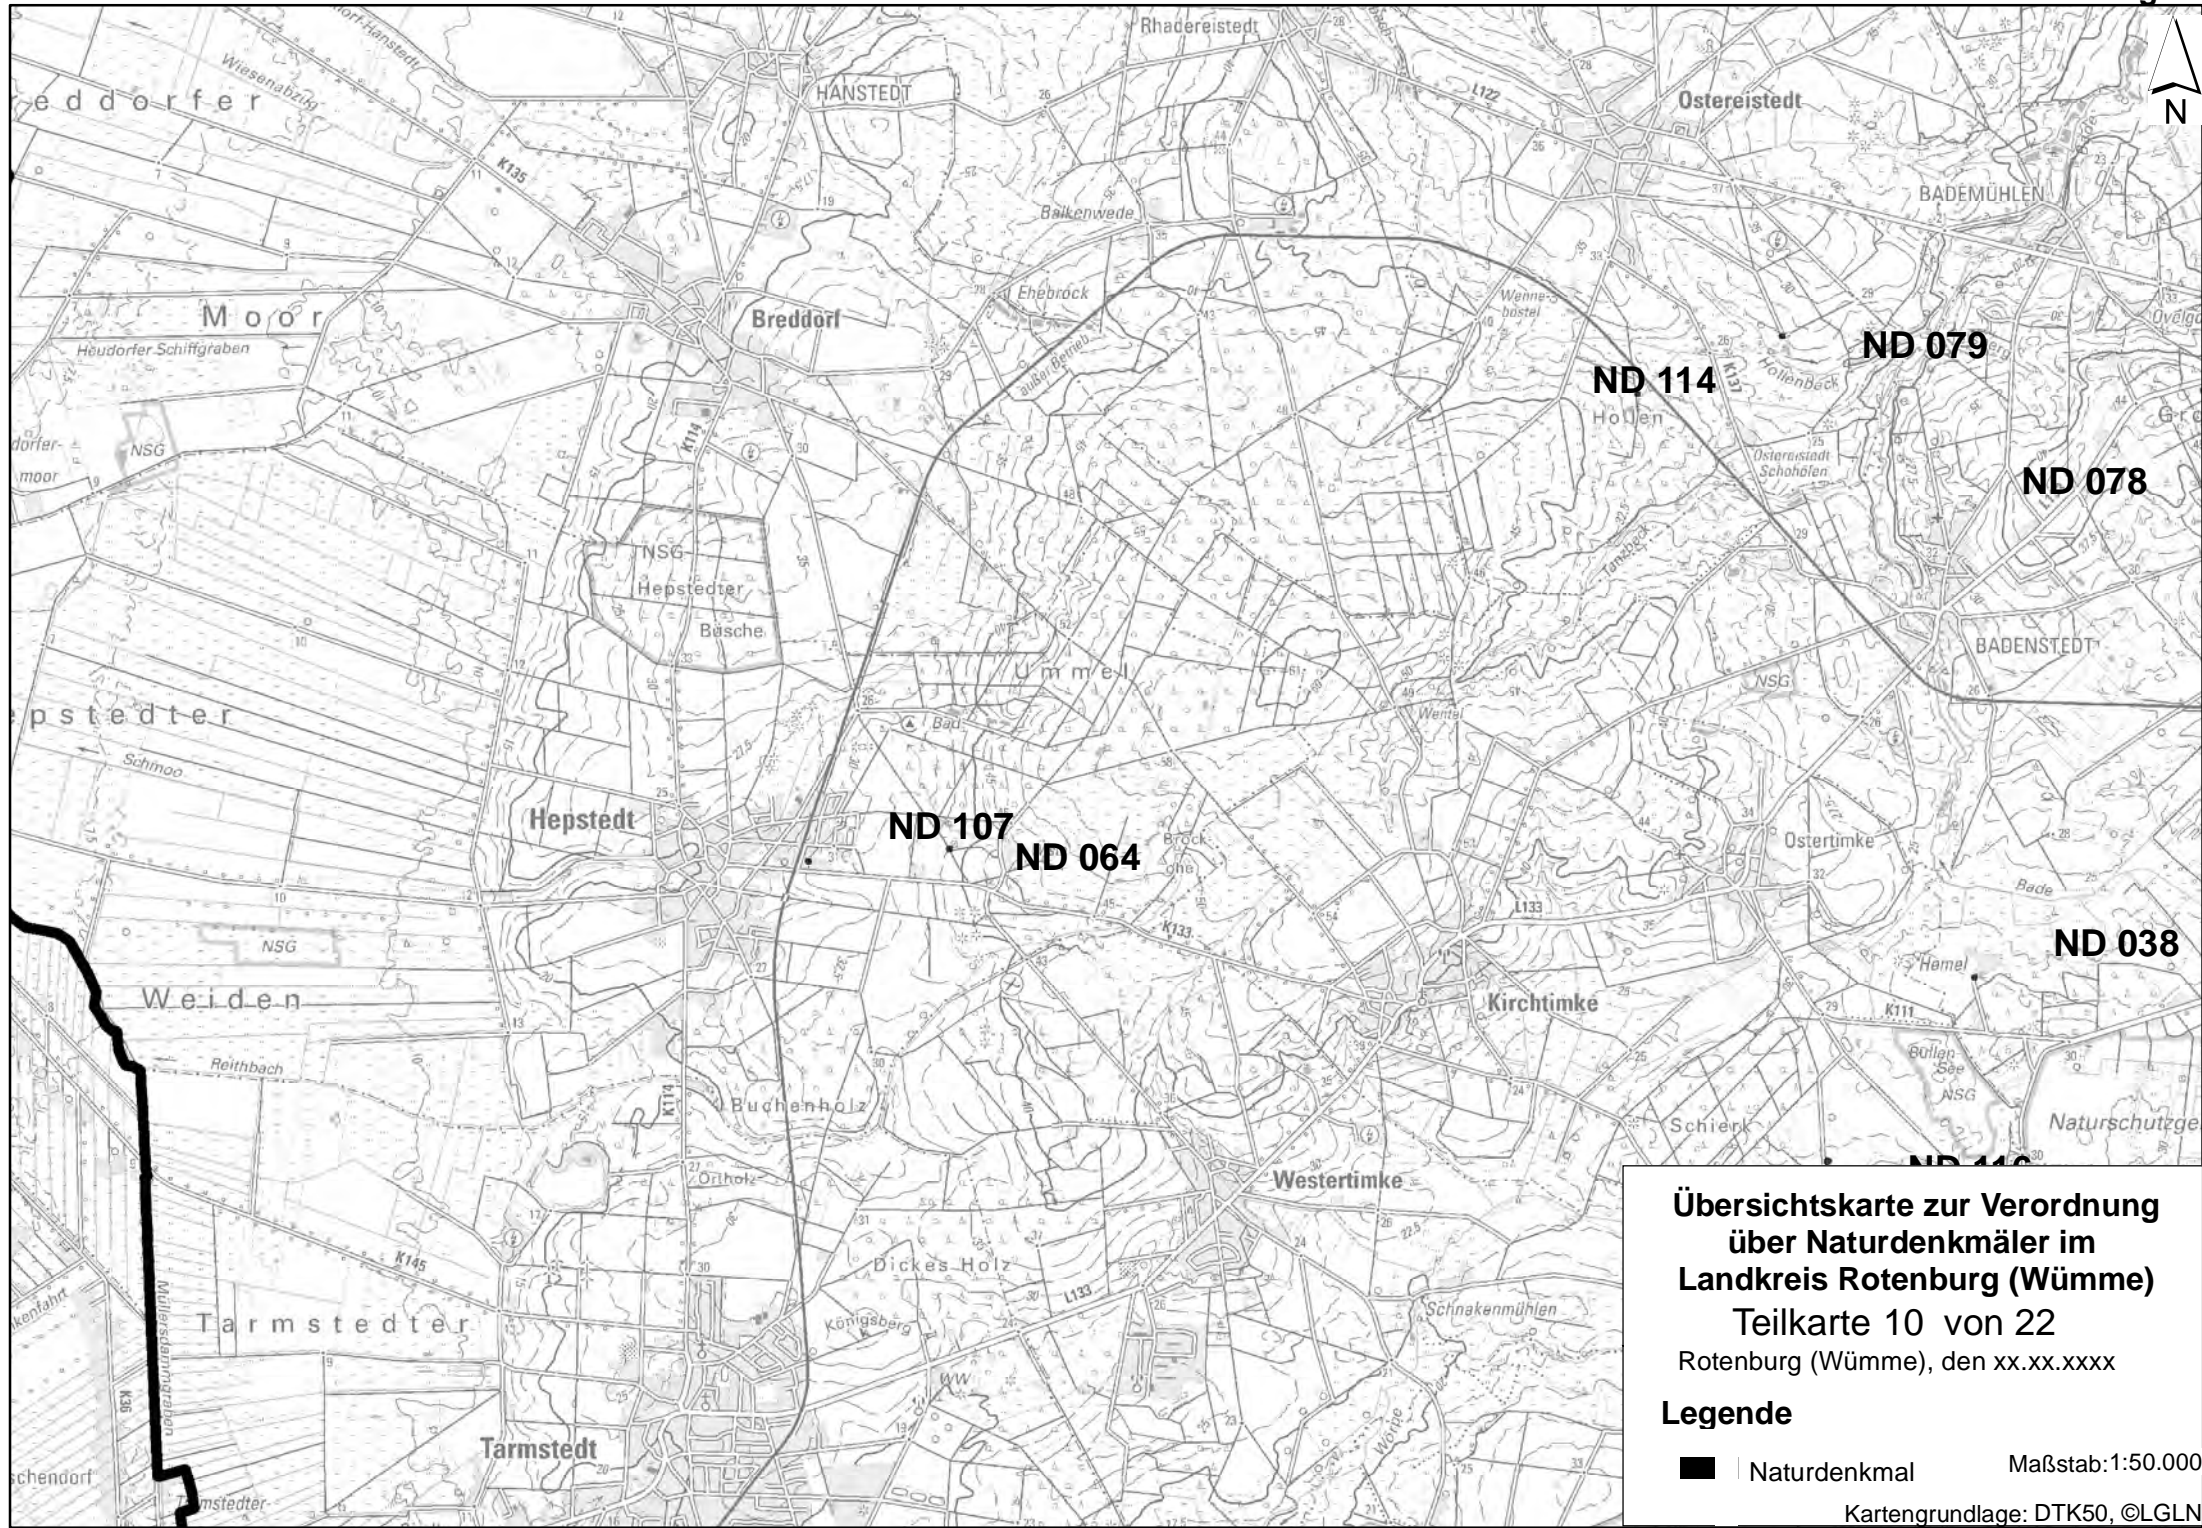

**Übersichtskarte zur Verordnung
über Naturdenkmäler im
Landkreis Rotenburg (Wümme)
Teilkarte 10 von 22**
Rotenburg (Wümme), den xx.xx.xxxx

Legende

- Naturdenkmal
- Maßstab: 1:50.000
- Kartengrundlage: DTK50, ©LGLN