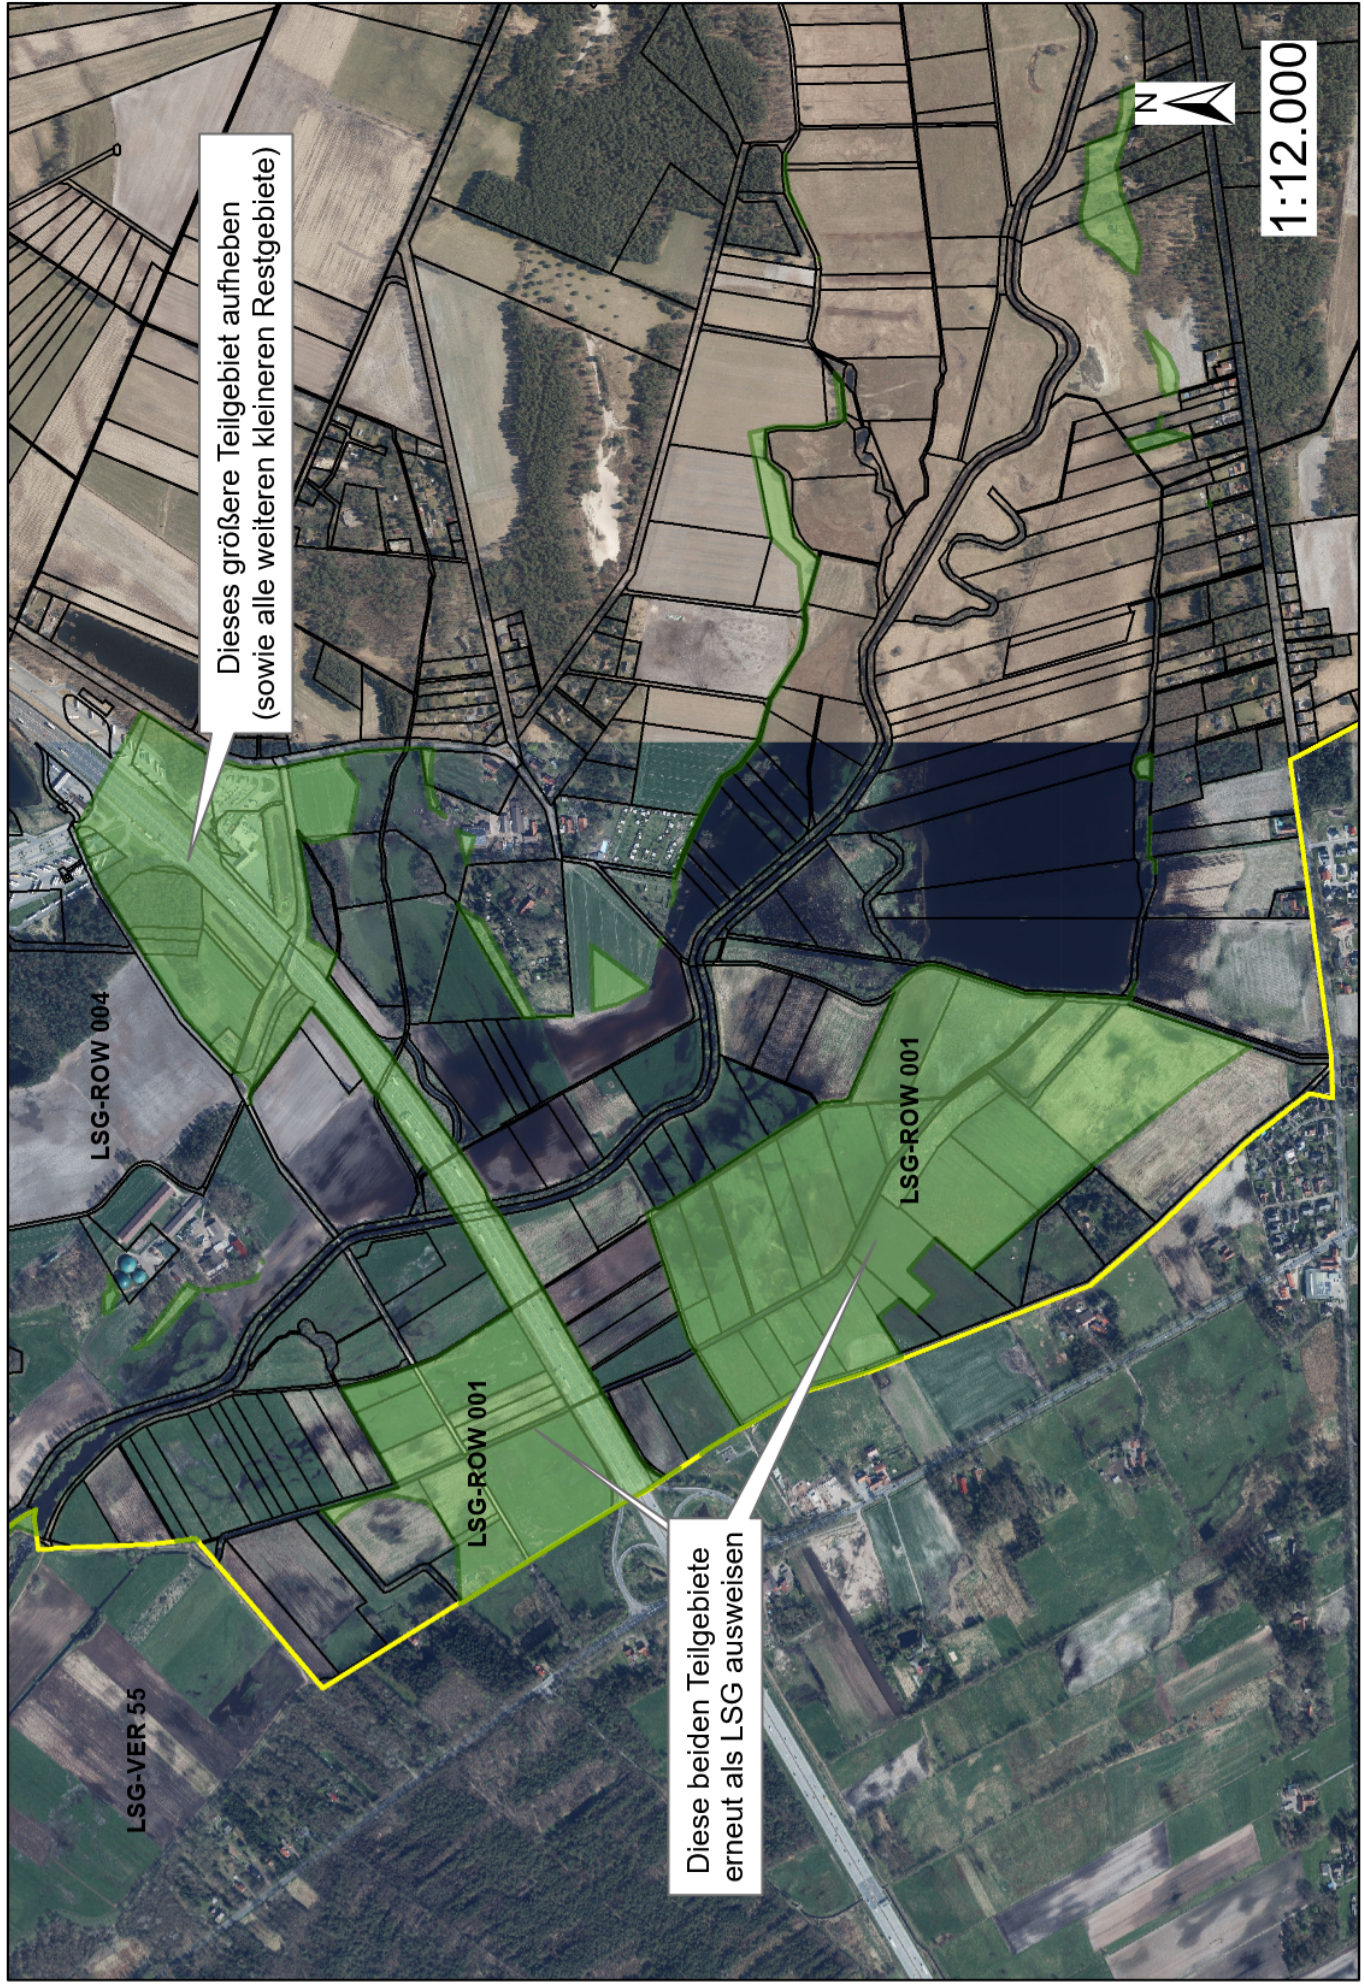

LSG Wümmeniederung unterhalb der Stadt Rotenburg (W.)

Dieses größere Teilgebiet aufheben
(sowie alle weiteren kleineren Restgebiete)

Diese beiden Teilgebiete
erneut als LSG ausweisen

1:12.000

LSG Wümmeniederung von der Amtsbrücke Rotenburg aufwärts bis an die Wümmeniederung vor dem Dorfe Wümme- Karte 1

LSG Wümmeniederung von der Amtsbrücke Rotenburg aufwärts bis an die Wümmeniederung vor dem Dorfe Wümme- Karte 2

sämtliche Teilgebiete werden aufgehoben

1:20.000

LSG Wümmeniederung von der Amtsbrücke Rotenburg aufwärts bis an die Wümmenbrücke vor dem Dorfe Wümmen- Karte 3

LSG Wümmeniederung von der Amtsbrücke Rotenburg aufwärts bis an die Wümmenbrücke vor dem Dorfe Wümmen- Karte 4

Diese Teilgebiete erneut als LSG ausweisen (neue Grenze, arrondiert)

1:20.000