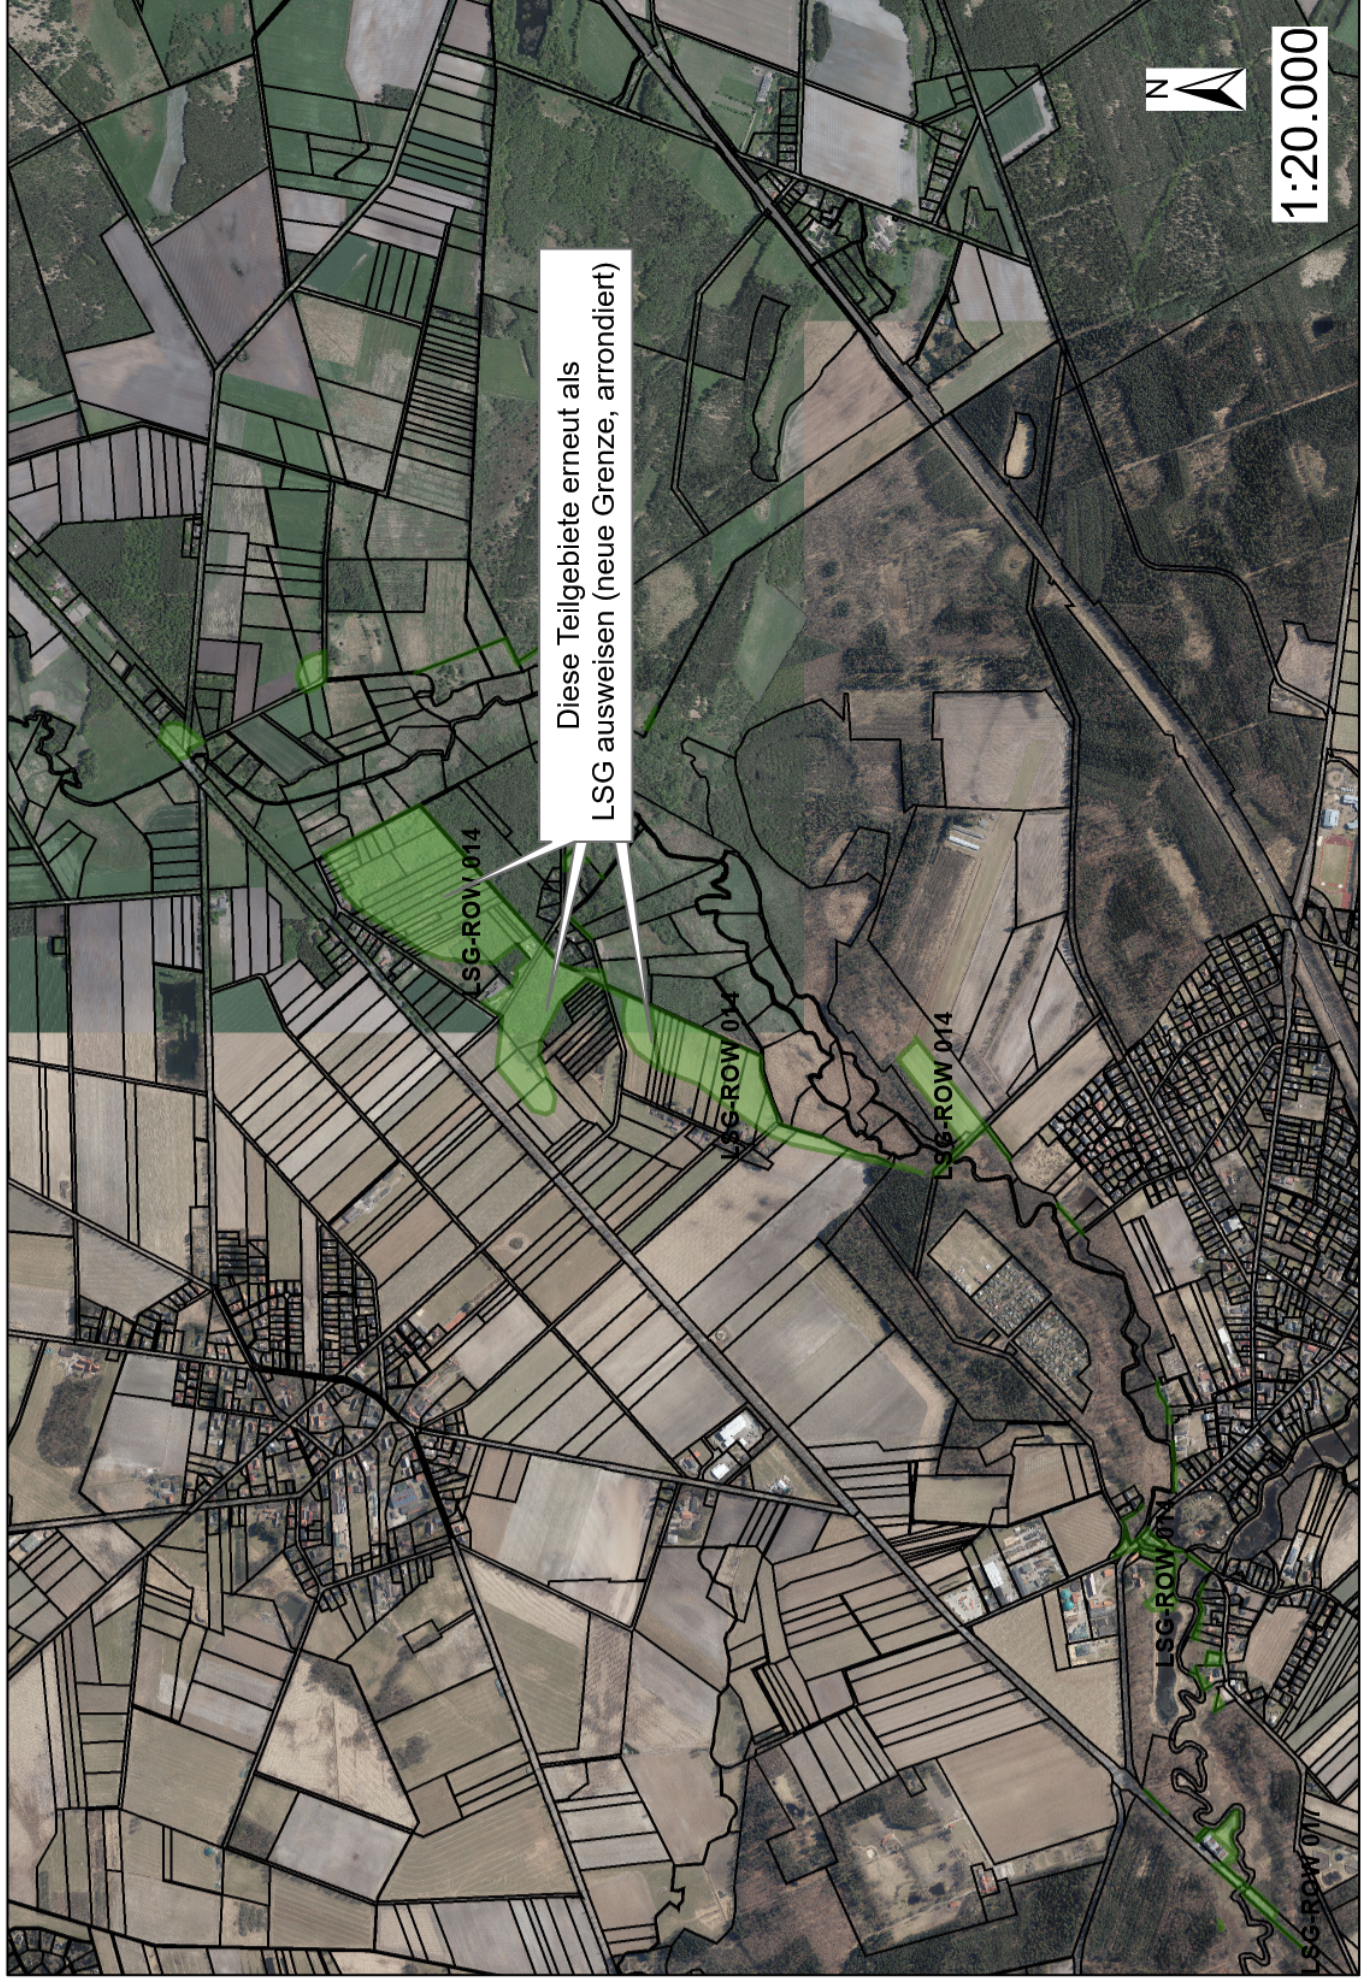

LSG Wümmeniederung unterhalb der Stadt Rotenburg (W.)

Dieses größere Teilgebiet aufheben
(sowie alle weiteren kleineren Restgebiete)

Diese beiden Teilgebiete
erneut als LSG ausweisen

1:12.000

LSG Wümmeniederung von der Amtsbrücke Rotenburg aufwärts bis an die Wümmeniederung vor dem Dorfe Wümme- Karte 1

LSG Wümmeniederung von der Amtsbrücke Rotenburg aufwärts bis an die Wümmeniederung vor dem Dorfe Wümme- Karte 2

sämtliche Teilgebiete werden aufgehoben

1:20.000

LSG Wümmeniederung von der Amtsbrücke Rotenburg aufwärts bis an die Wümmenbrücke vor dem Dorfe Wümmen- Karte 3

LSG Wümmeniederung von der Amtsbrücke Rotenburg aufwärts bis an die Wümmenbrücke vor dem Dorfe Wümmen- Karte 4

Diese Teilgebiete erneut als LSG ausweisen (neue Grenze, arrondiert)

1:20.000