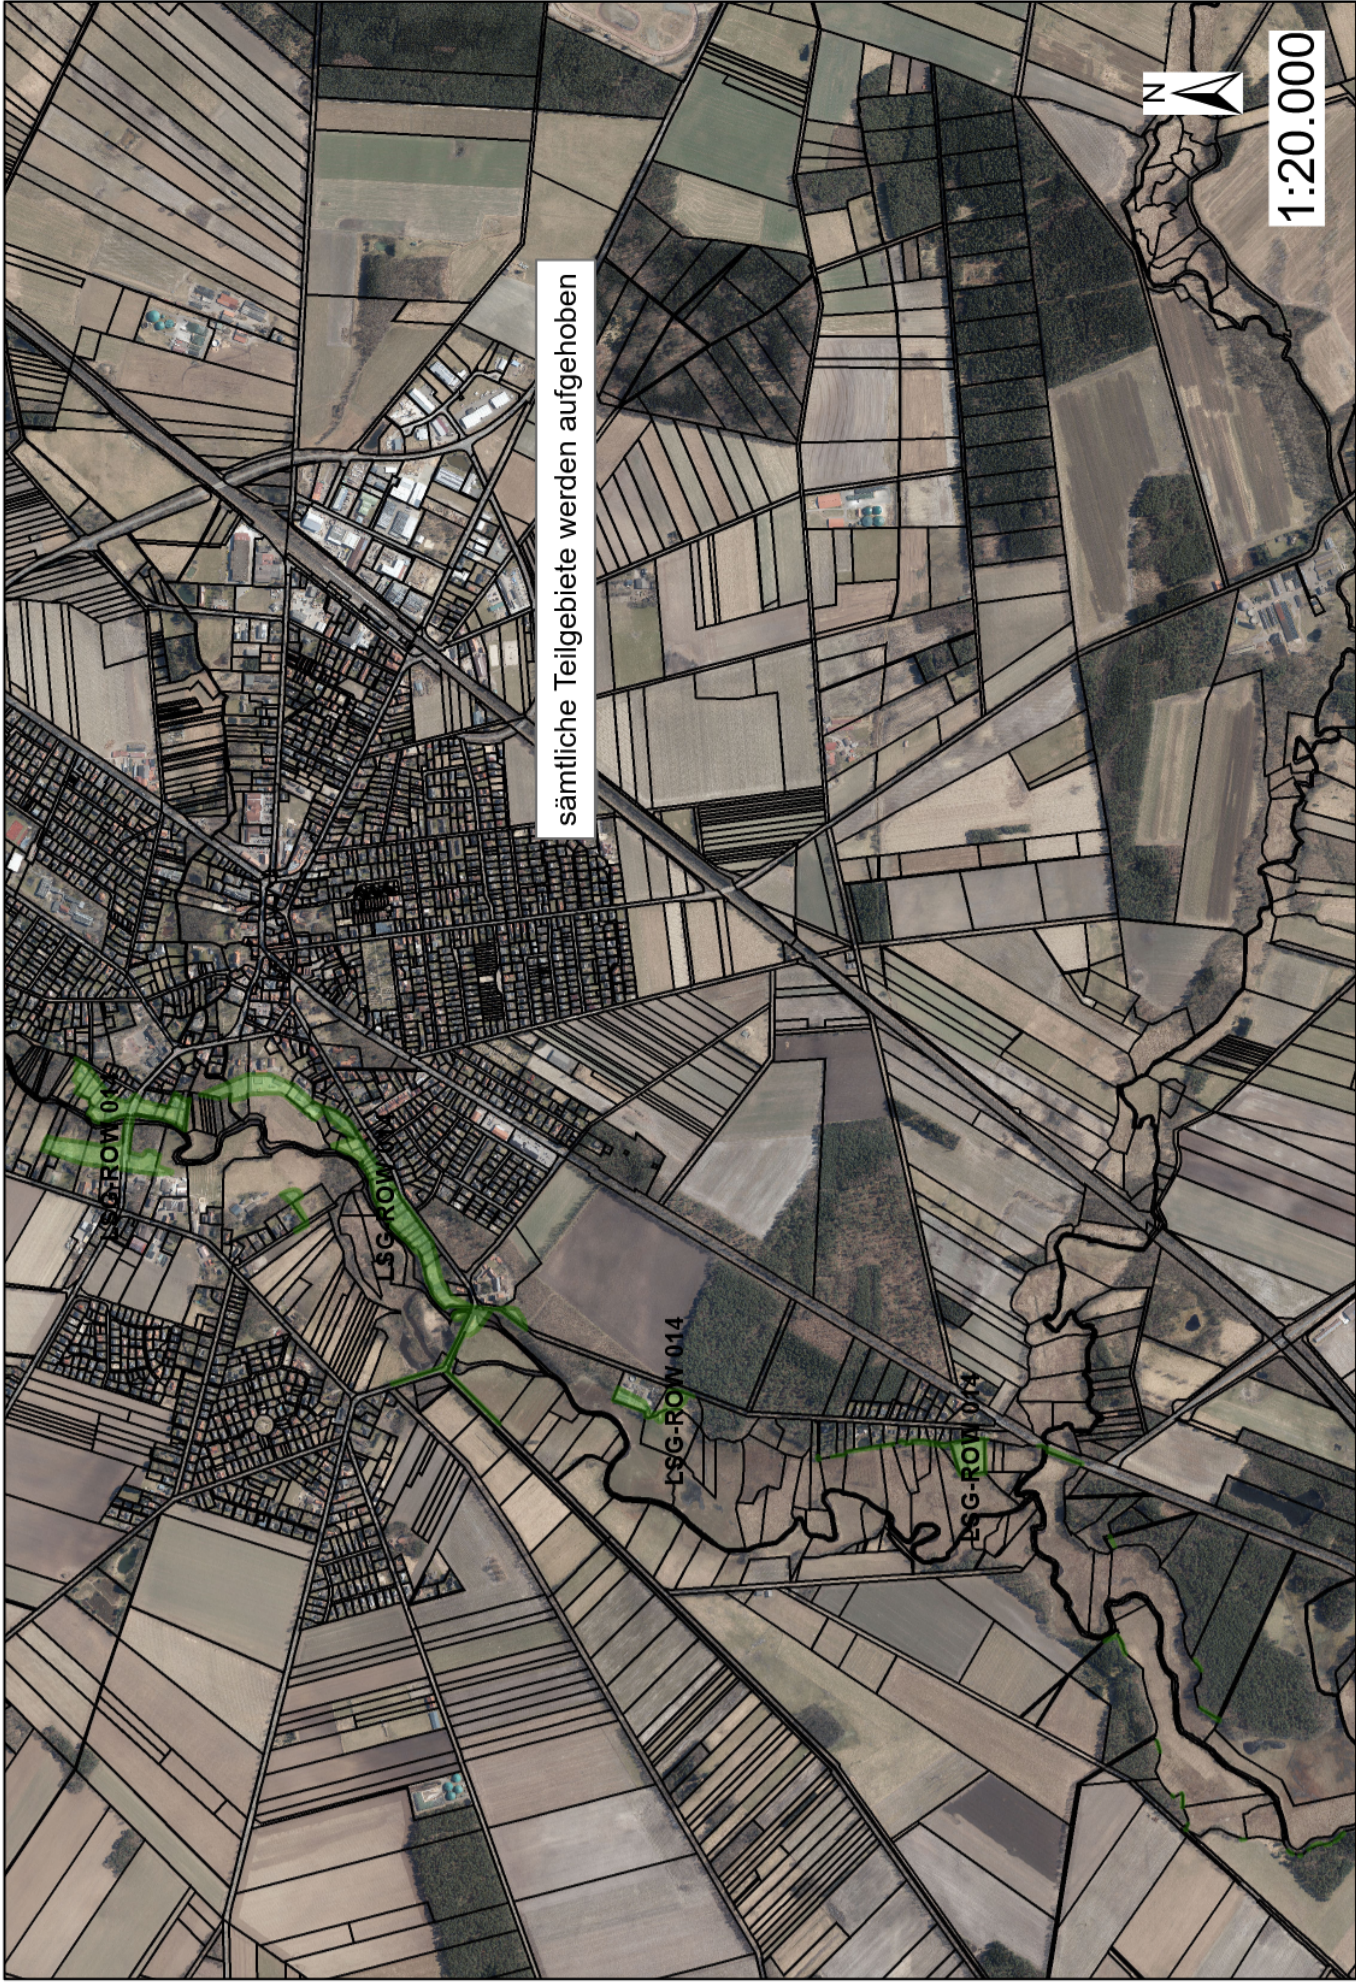

LSG Wümmeniederung unterhalb der Stadt Rotenburg (W.)

Dieses größere Teilgebiet aufheben
(sowie alle weiteren kleineren Restgebiete)

Diese beiden Teilgebiete
erneut als LSG ausweisen

1:12.000

LSG Wümmeniederung von der Amtsbrücke Rotenburg aufwärts bis an die Wümmeniederung vor dem Dorfe Wümme- Karte 1

LSG Wümmeniederung von der Amtsbrücke Rotenburg aufwärts bis an die Wümmeniederung vor dem Dorfe Wümme- Karte 2

sämtliche Teilgebiete werden aufgehoben

1:20.000

LSG Wümmeniederung von der Amtsbrücke Rotenburg aufwärts bis an die Wümmenbrücke vor dem Dorfe Wümmen- Karte 3

LSG Wümmeniederung von der Amtsbrücke Rotenburg aufwärts bis an die Wümmenbrücke vor dem Dorfe Wümmen- Karte 4

Diese Teilgebiete erneut als LSG ausweisen (neue Grenze, arrondiert)

1:20.000