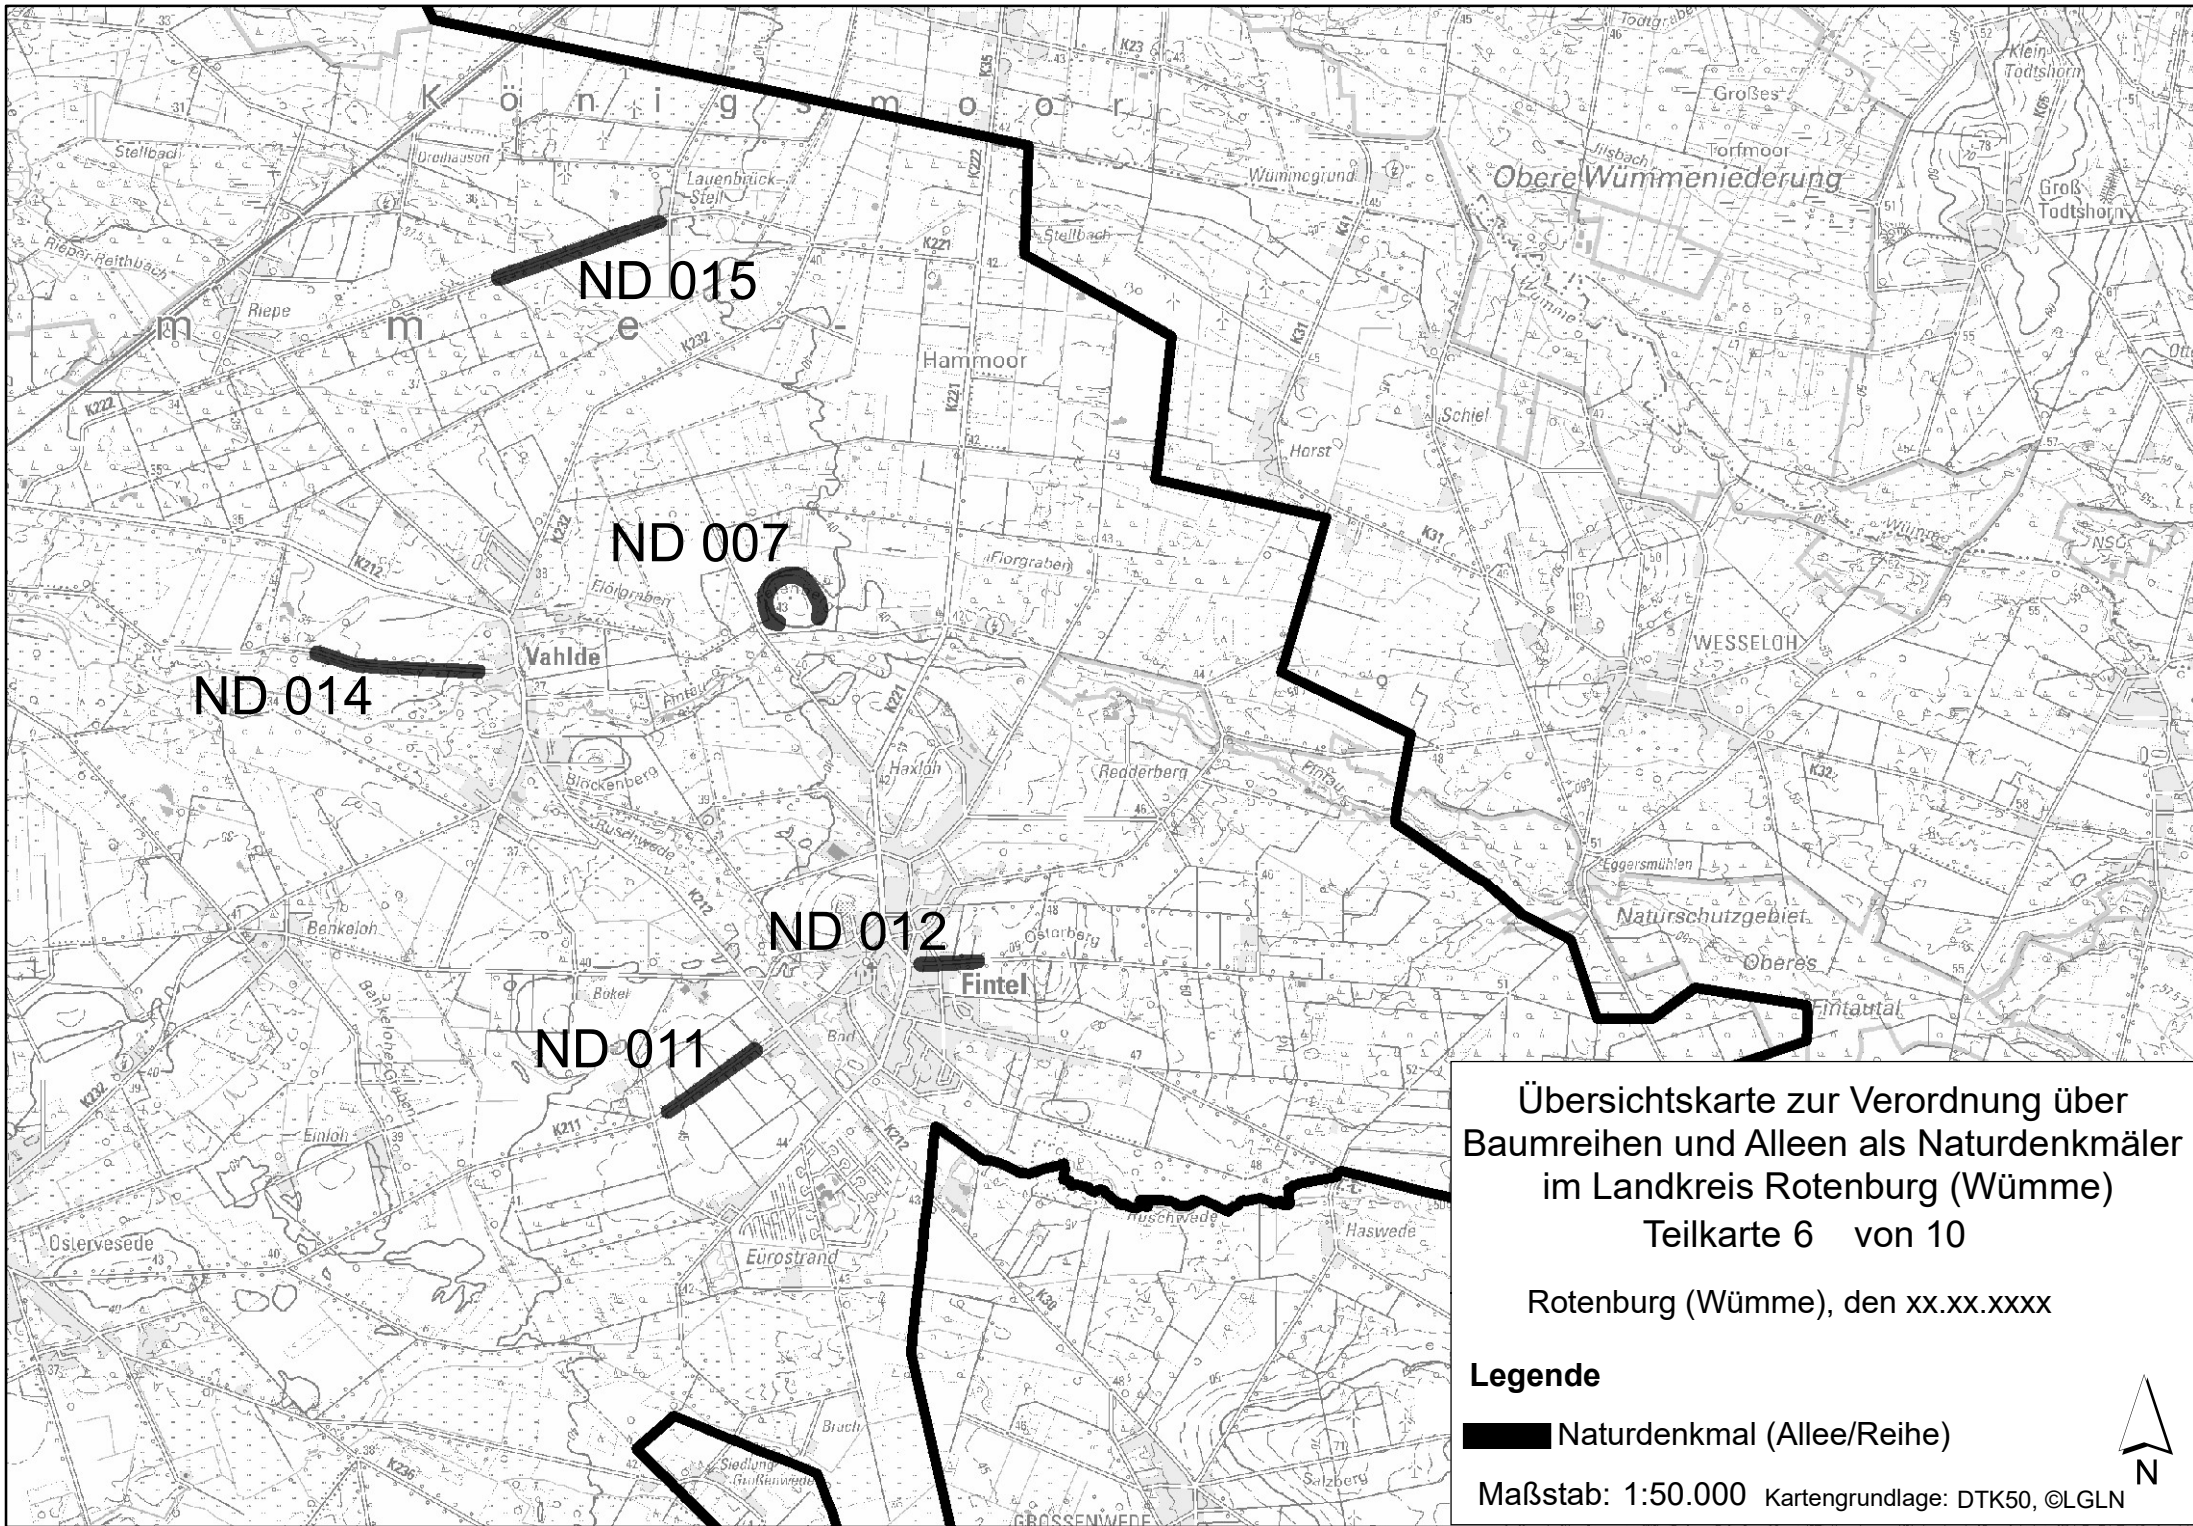

Übersichtskarte zur Verordnung über
Baumreihen und Alleen als Naturdenkmäler
im Landkreis Rotenburg (Wümme)
Teilkarte 5 von 10

Rotenburg (Wümme), den xx.xx.xxxx

Legende

■ Naturdenkmal (Allee/Reihe)

Maßstab: 1:50.000 Kartengrundlage: DTK50, ©LGLN