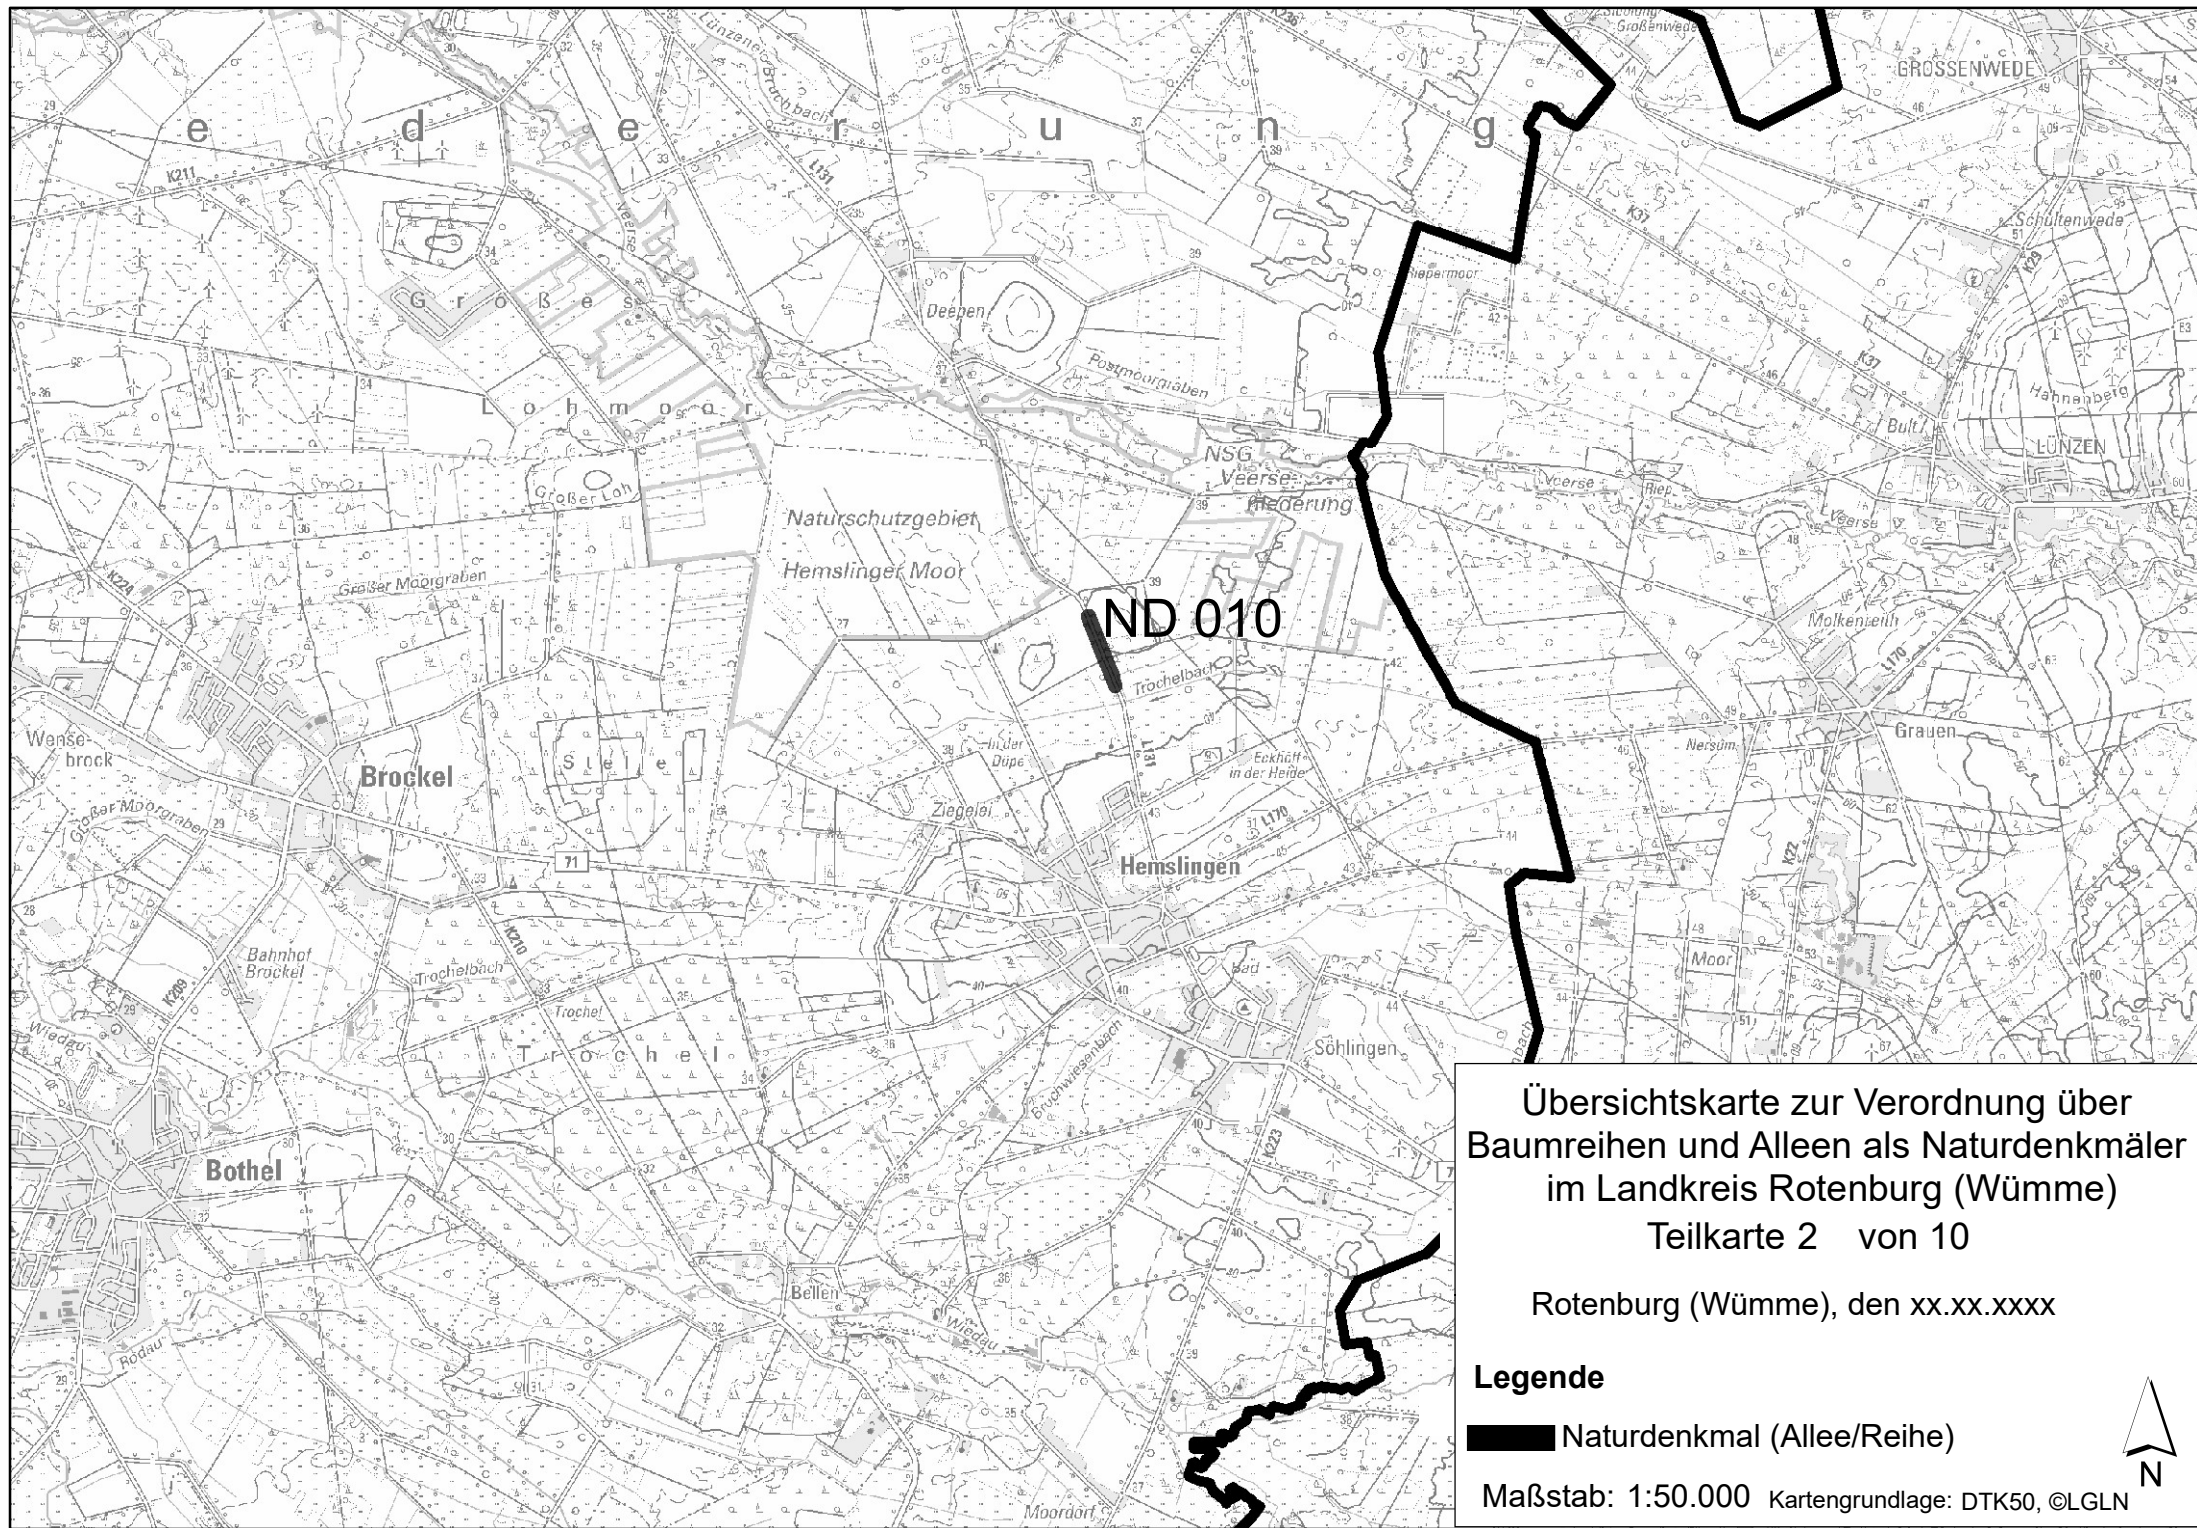

ND 003

ND 009

ND 004

Übersichtskarte zur Verordnung über
Baumreihen und Alleen als Naturdenkmäler
im Landkreis Rotenburg (Wümme)
Teilkarte 1 von 10

Rotenburg (Wümme), den xx.xx.xxxx

Legende

■ Naturdenkmal (Allee/Reihe)

Maßstab: 1:50.000 Kartengrundlage: DTK50, ©LGLN

Übersichtskarte zur Verordnung über
Baumreihen und Alleen als Naturdenkmäler
im Landkreis Rotenburg (Wümme)
Teilkarte 2 von 10

Rotenburg (Wümme), den xx.xx.xxxx

Legende

■ Naturdenkmal (Allee/Reihe)

Maßstab: 1:50.000 Kartengrundlage: DTK50, ©LGLN

Übersichtskarte zur Verordnung über
Baumreihen und Alleen als Naturdenkmäler
im Landkreis Rotenburg (Wümme)
Teilkarte 3 von 10

Rotenburg (Wümme), den xx.xx.xxxx

Legende

 Naturdenkmal (Allee/Reihe)

Maßstab: 1:50.000 Kartengrundlage: DTK50, ©LGLN

ND 006

**Übersichtskarte zur Verordnung über
Baumreihen und Alleen als Naturdenkmäler
im Landkreis Rotenburg (Wümme)
Teilkarte 4 von 10**