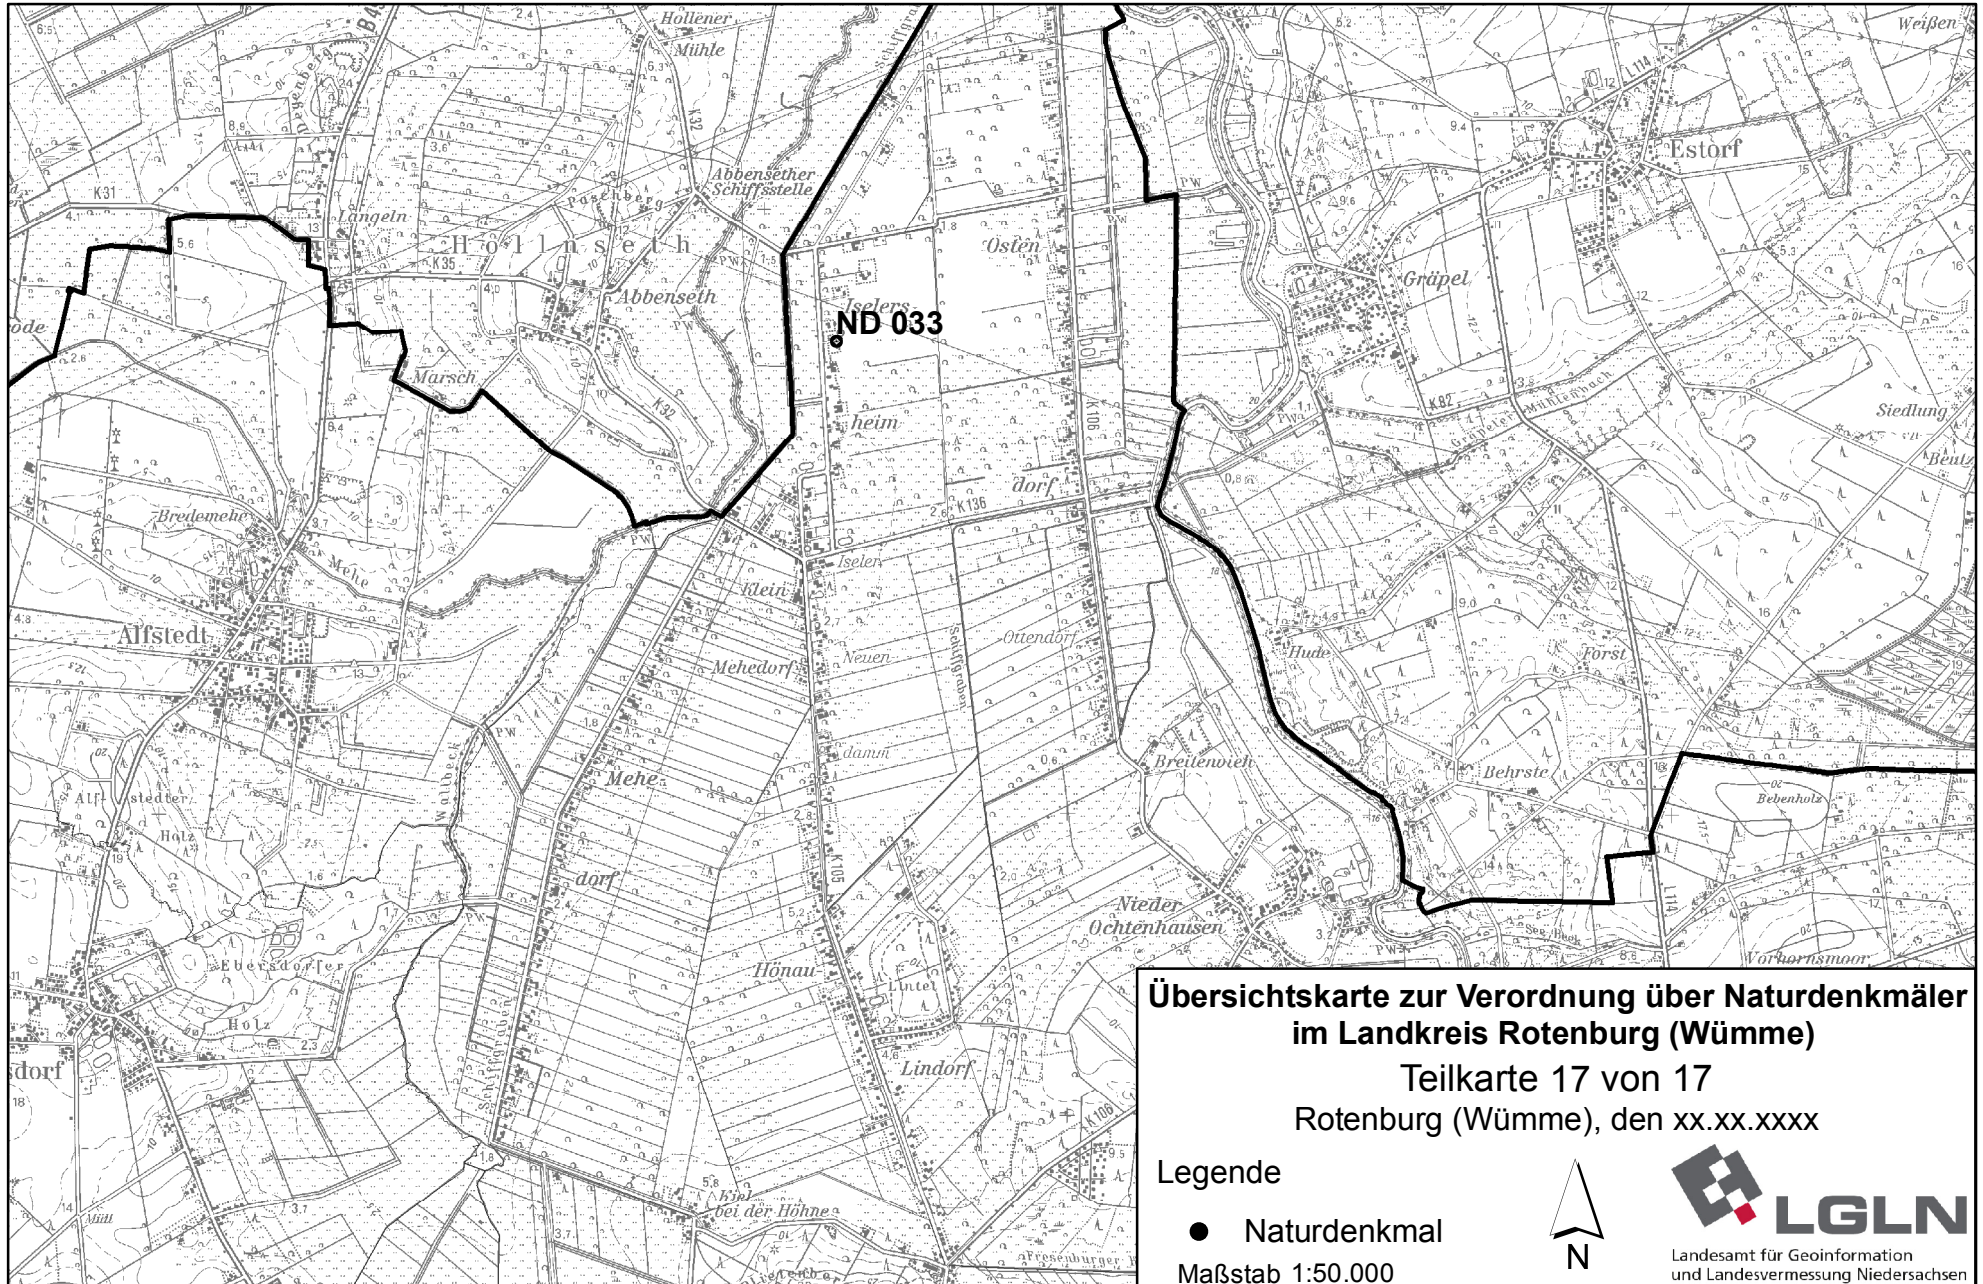

Rotenburg (Wümme), den xx.xx.xxxx

Legende

● Naturdenkmal

Maßstab 1:50.000

Landesamt für Geoinformation
und Landesvermessung Niedersachsen

**Übersichtskarte zur Verordnung über Naturdenkmäler
im Landkreis Rotenburg (Wümme)**