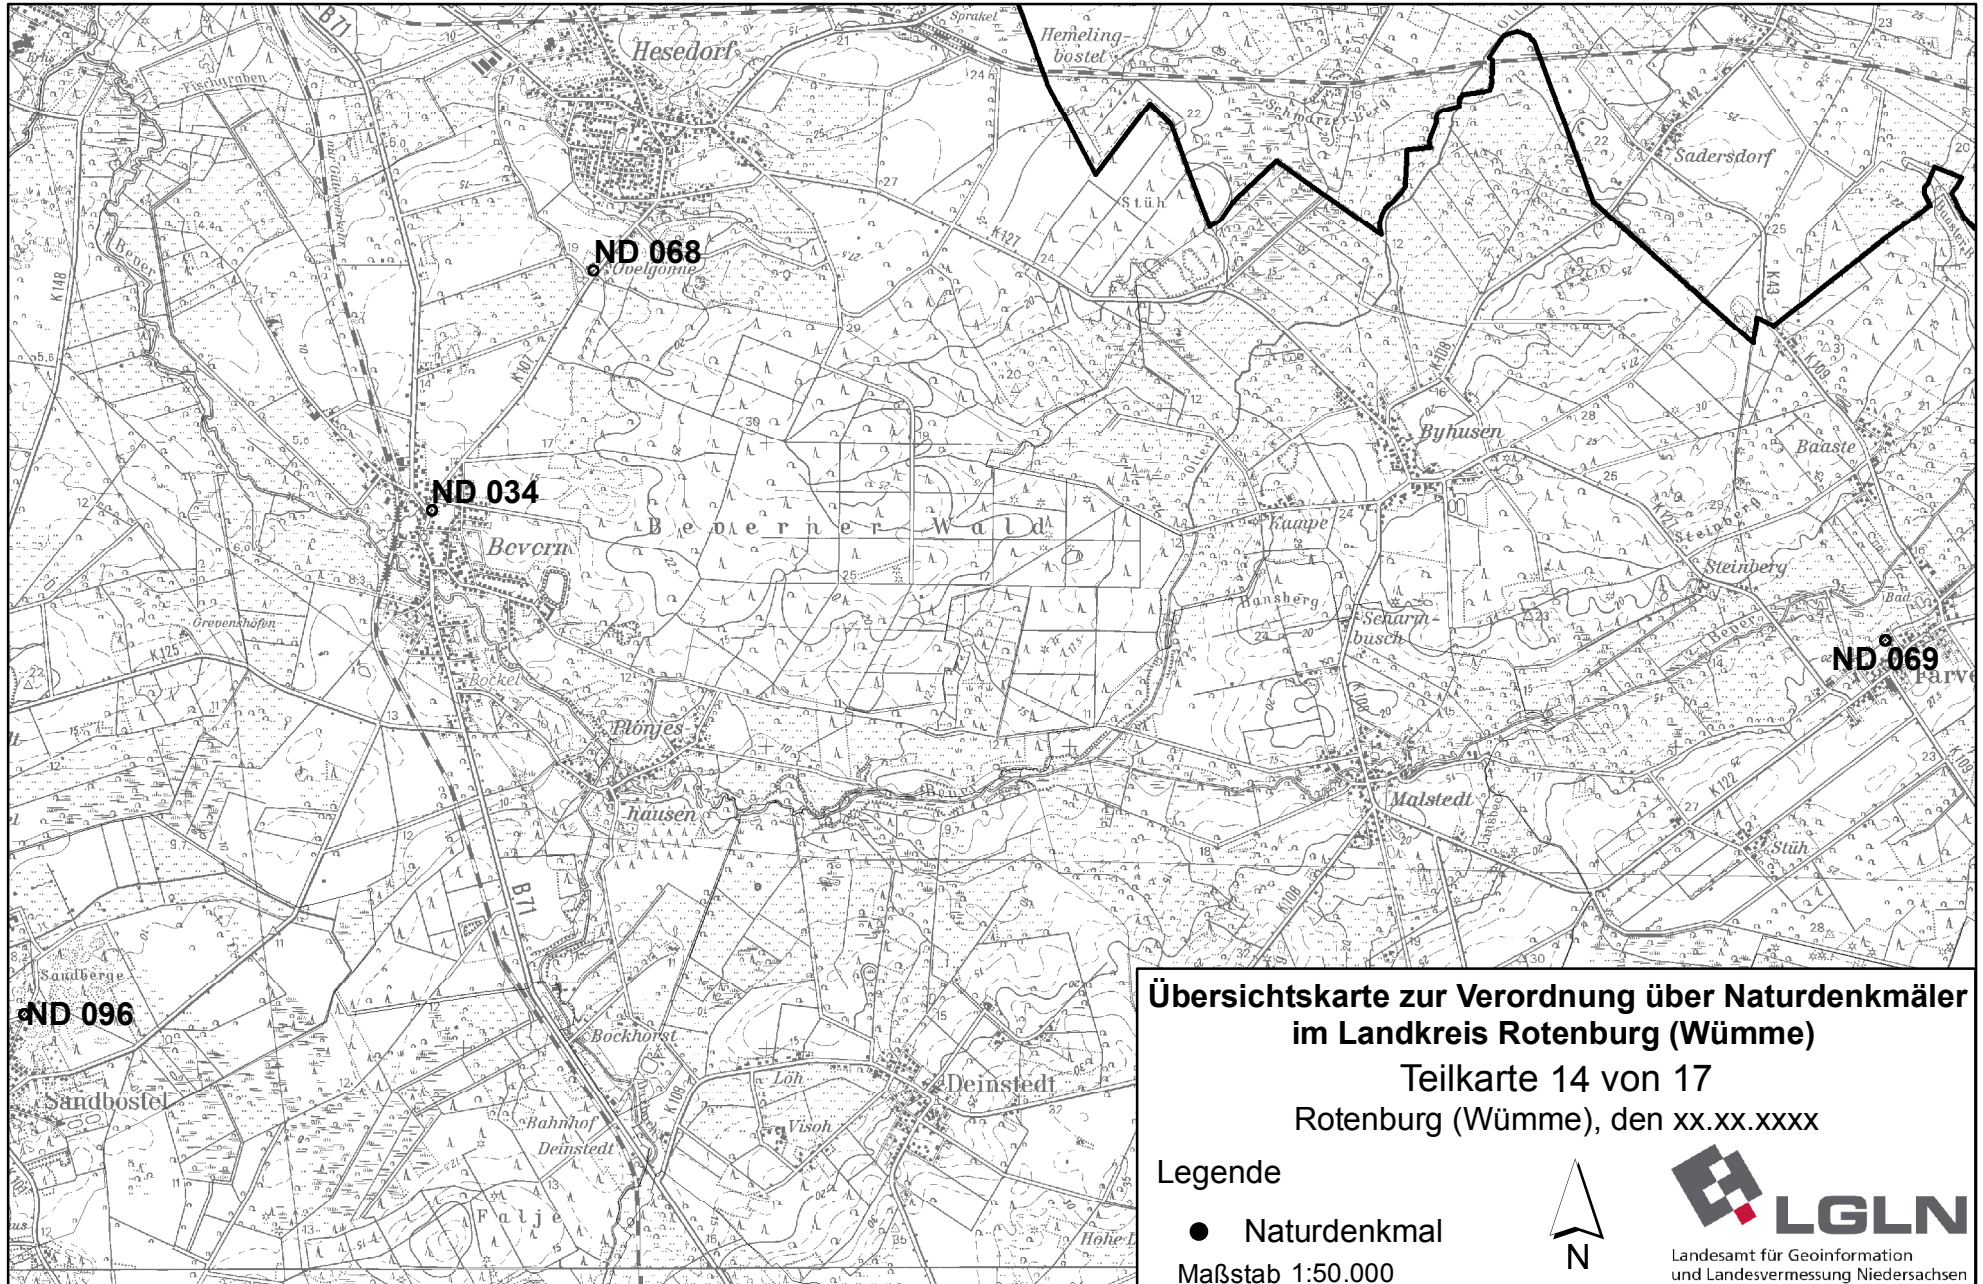

Teilkarte 13 von 17
Rotenburg (Wümme), den xx.xx.xxxx

Legende

● Naturdenkmal

Maßstab 1:50.000

Landesamt für Geoinformation
und Landesvermessung Niedersachsen

ND 054

ND 039

ND 085