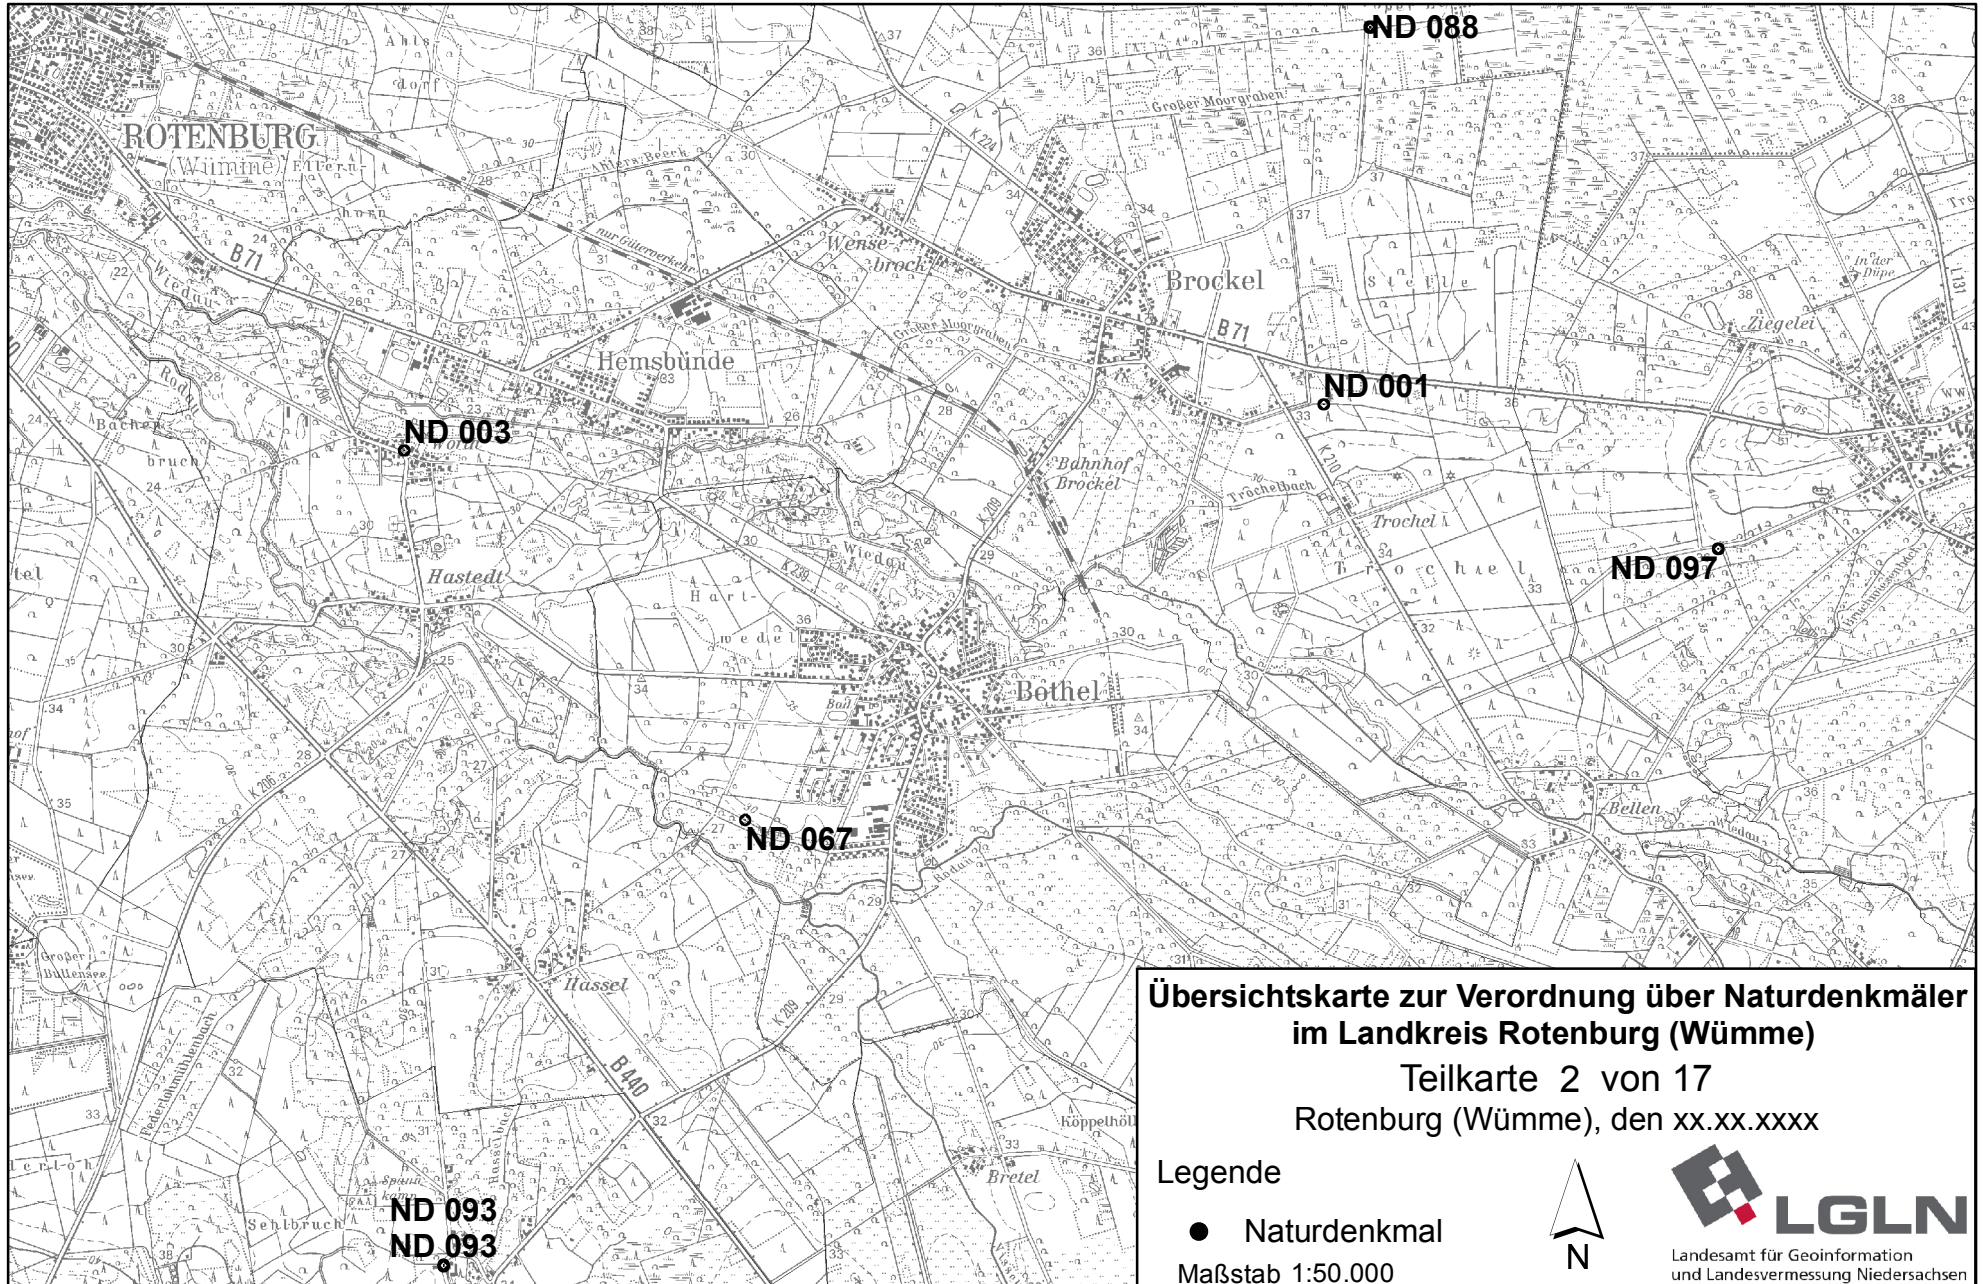

**Übersichtskarte zur Verordnung über Naturdenkmäler
im Landkreis Rotenburg (Wümme)**

Teilkarte 1 von 17
Rotenburg (Wümme), den xx.xx.xxxx

Legende

● Naturdenkmal

Maßstab 1:50.000

Landesamt für Geoinformation
und Landesvermessung Niedersachsen

**Übersichtskarte zur Verordnung über Naturdenkmäler
im Landkreis Rotenburg (Wümme)**

Teilkarte 2 von 17
Rotenburg (Wümme), den xx.xx.xxxx

Legende

● Naturdenkmal

Maßstab 1:50.000

Landesamt für Geoinformation
und Landesvermessung Niedersachsen