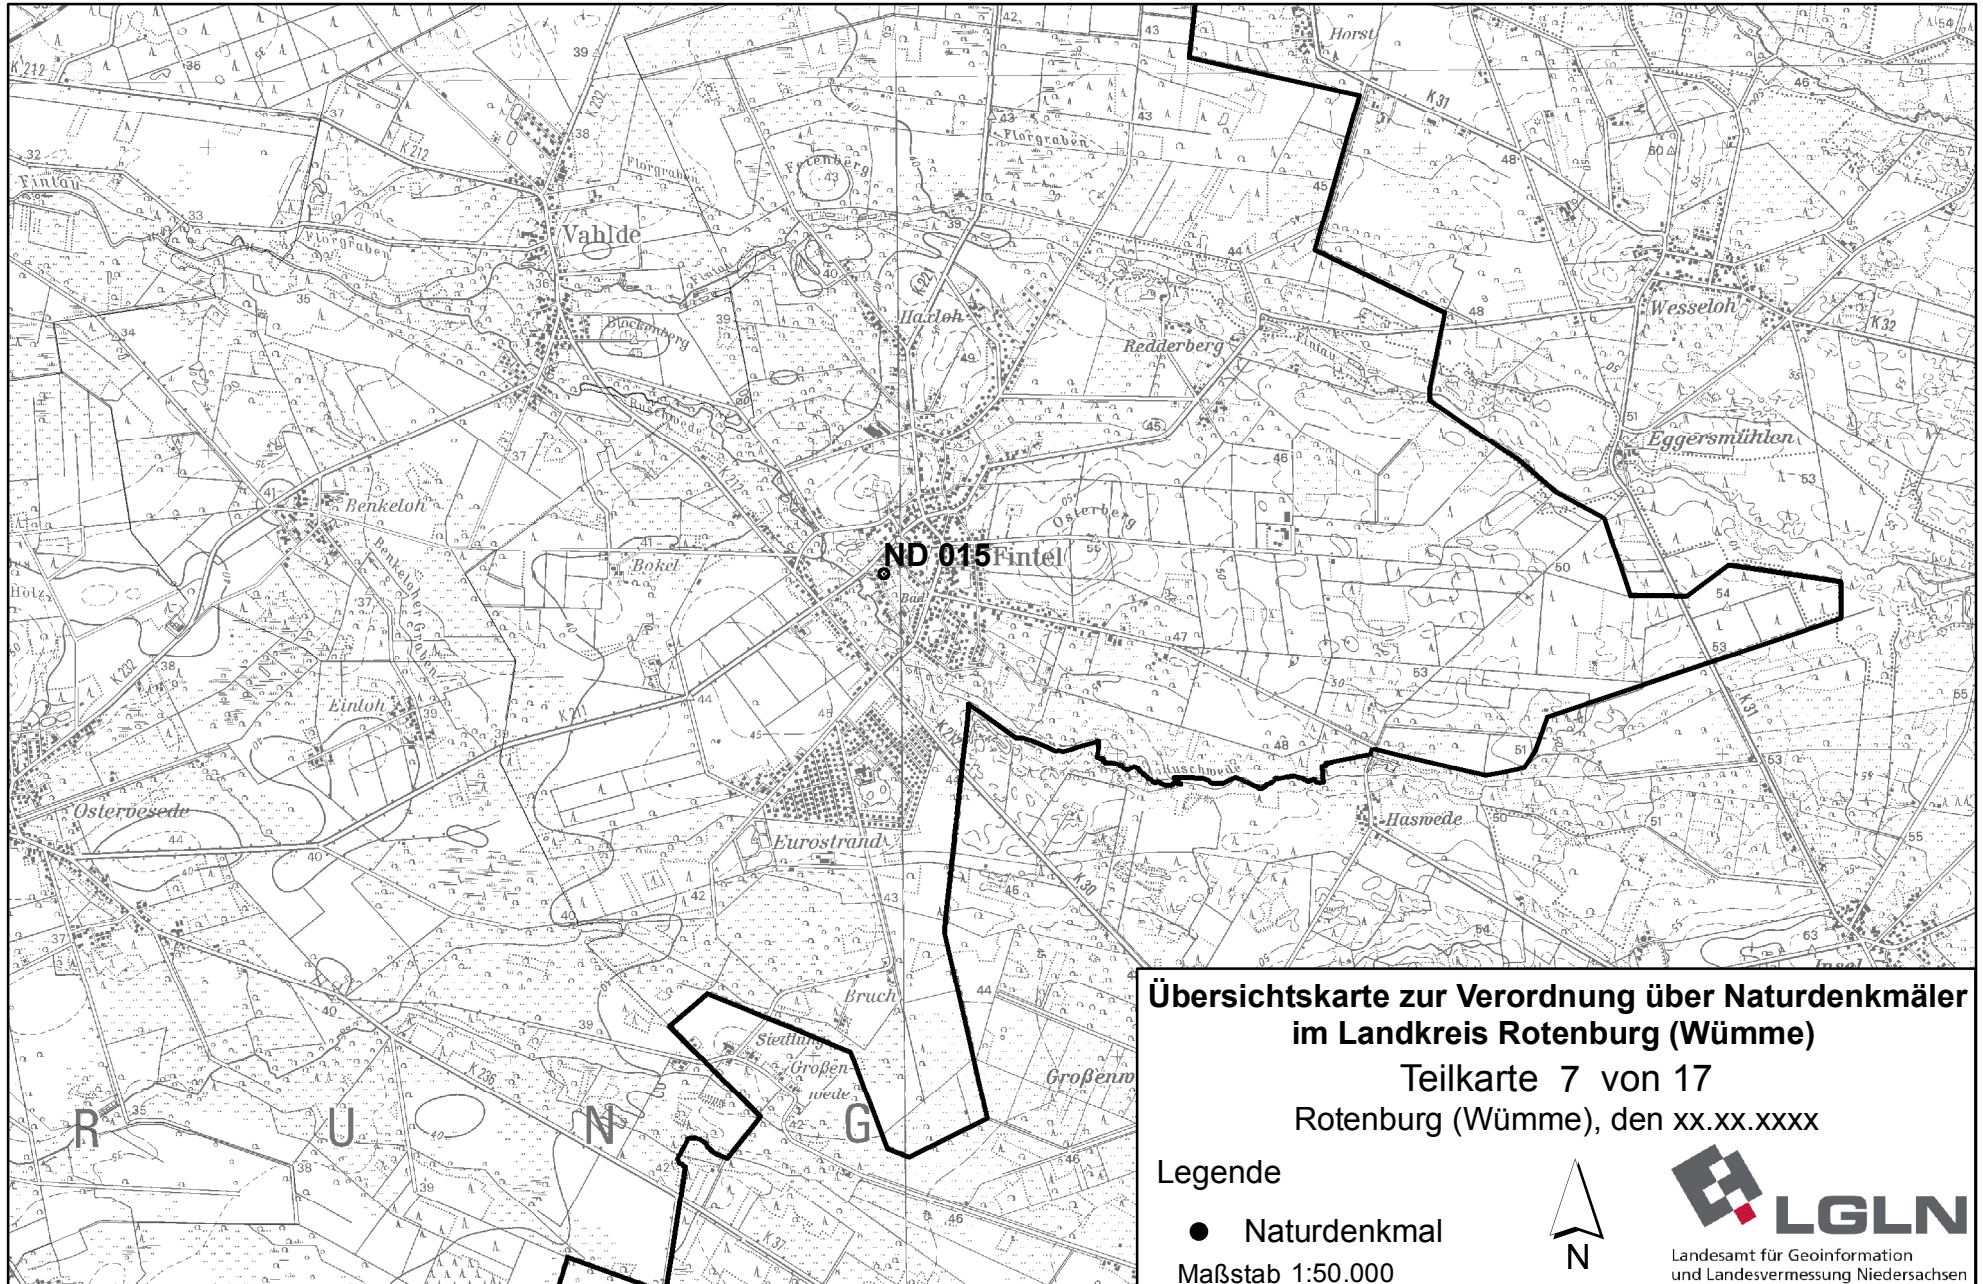

**Übersichtskarte zur Verordnung über Naturdenkmäler
im Landkreis Rotenburg (Wümme)**

Teilkarte 6 von 17
Rotenburg (Wümme), den xx.xx.xxxx

Legende

● Naturdenkmal

Maßstab 1:50.000

Landesamt für Geoinformation
und Landesvermessung Niedersachsen