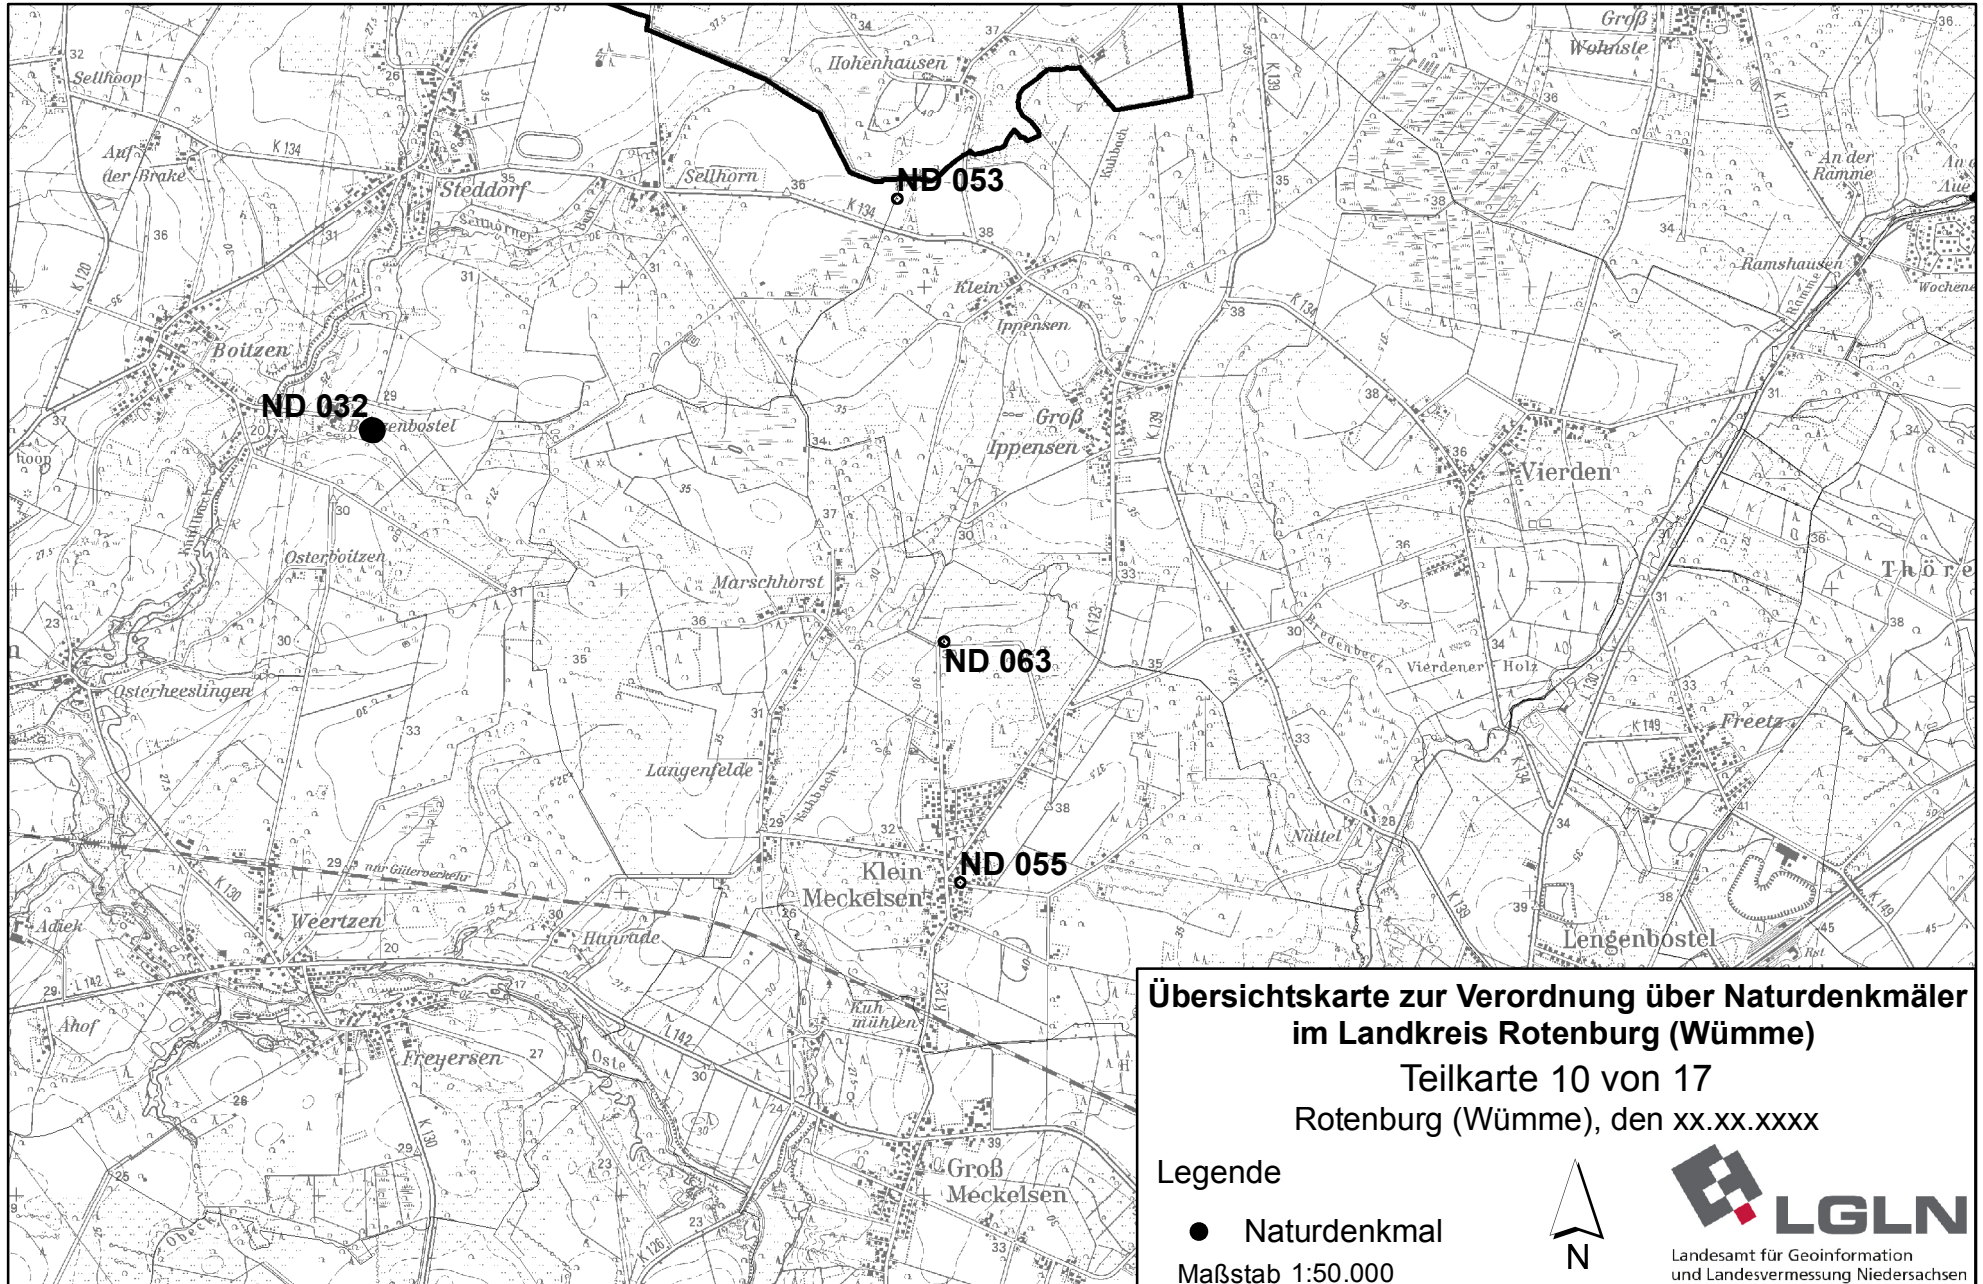

ND 032

ND 053

ND 063

ND 055

Landesamt für Geoinformation
und Landesvermessung Niedersachsen