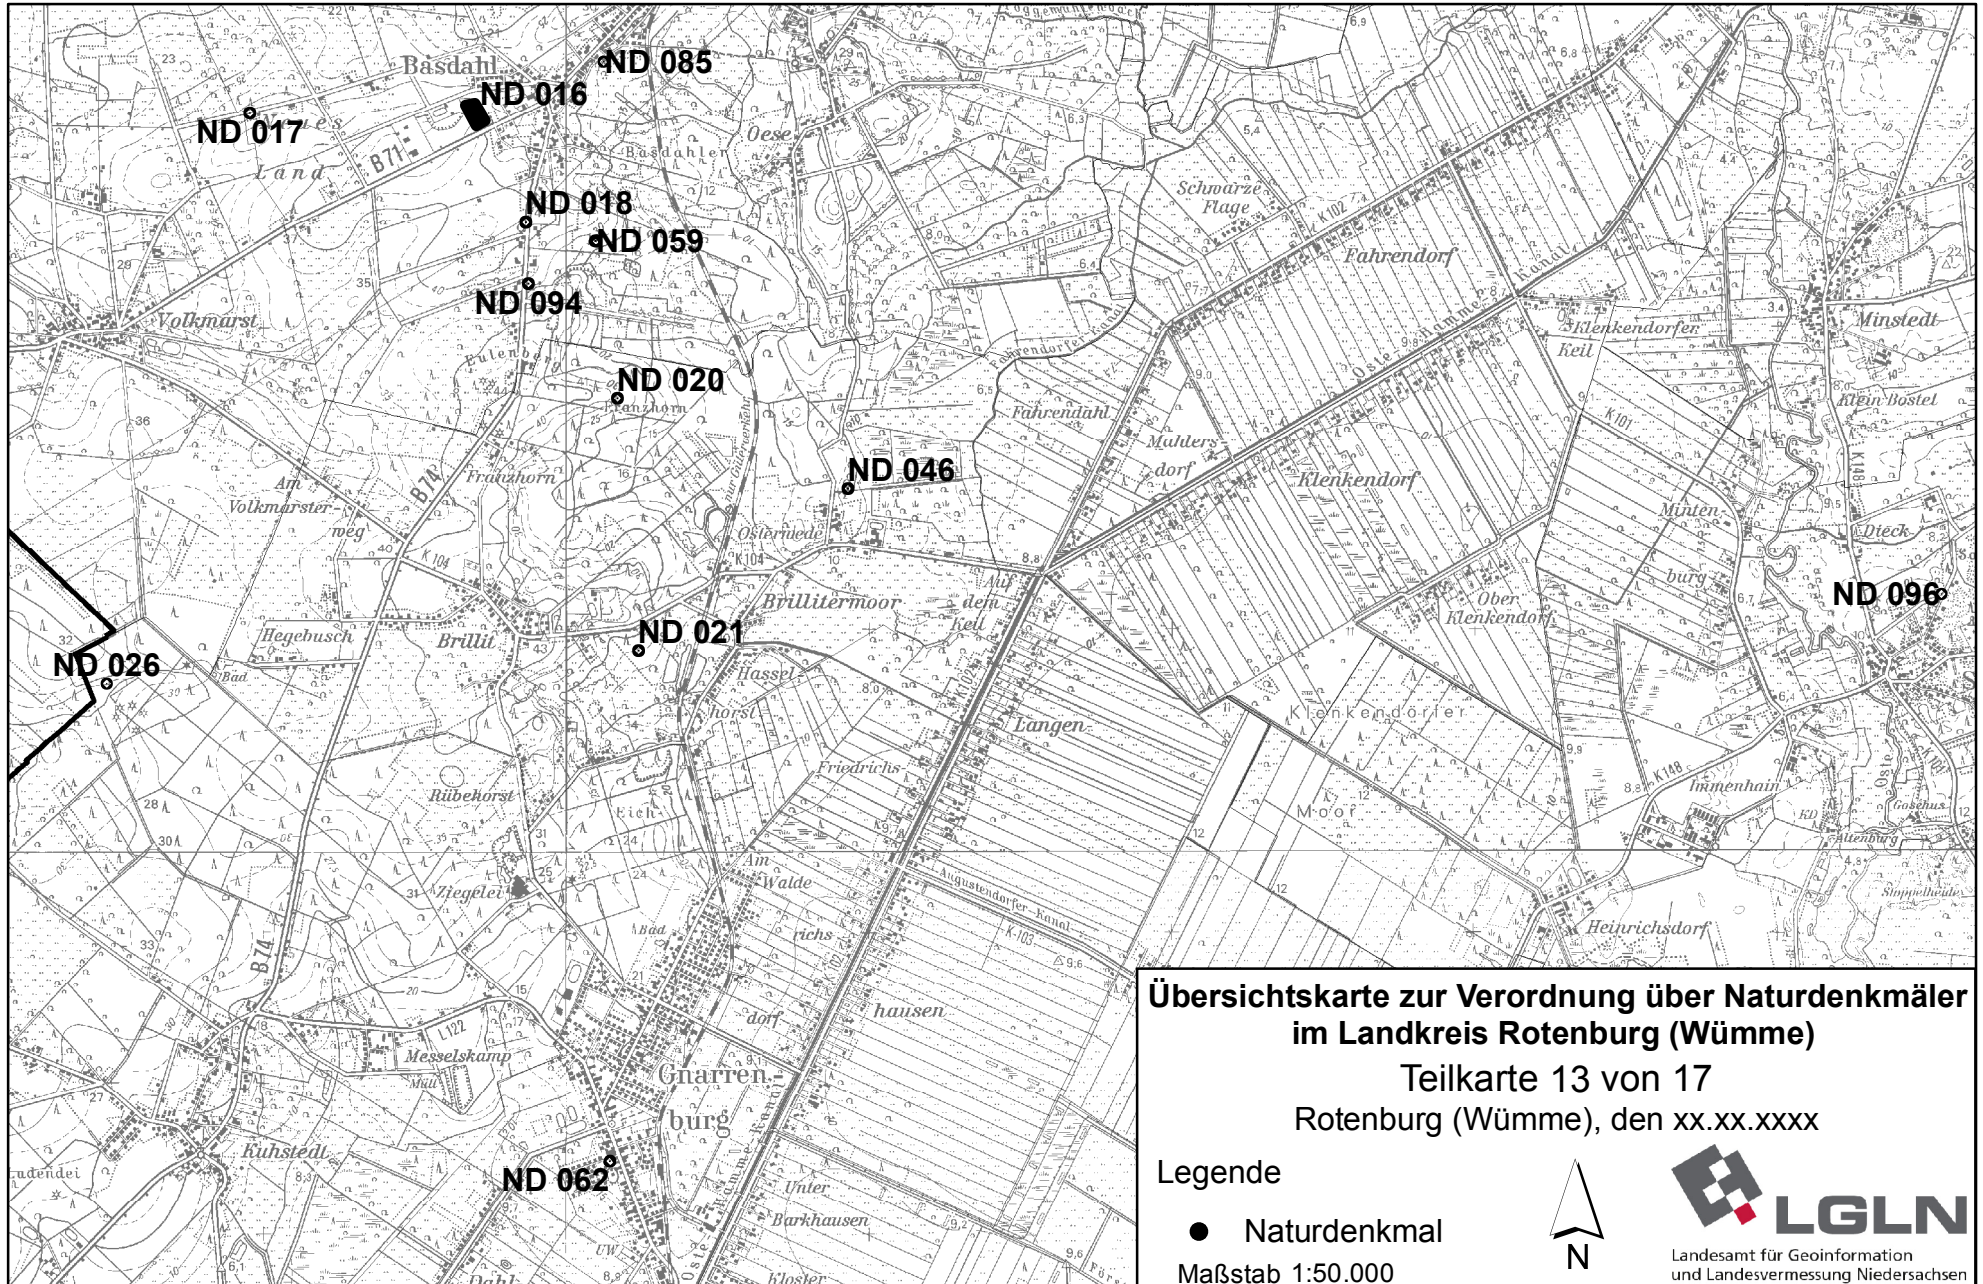

**Übersichtskarte zur Verordnung über Naturdenkmäler
im Landkreis Rotenburg (Wümme)**

Teilkarte 13 von 17
Rotenburg (Wümme), den xx.xx.xxxx

Legende

● Naturdenkmal

Maßstab 1:50.000

Landesamt für Geoinformation
und Landesvermessung Niedersachsen