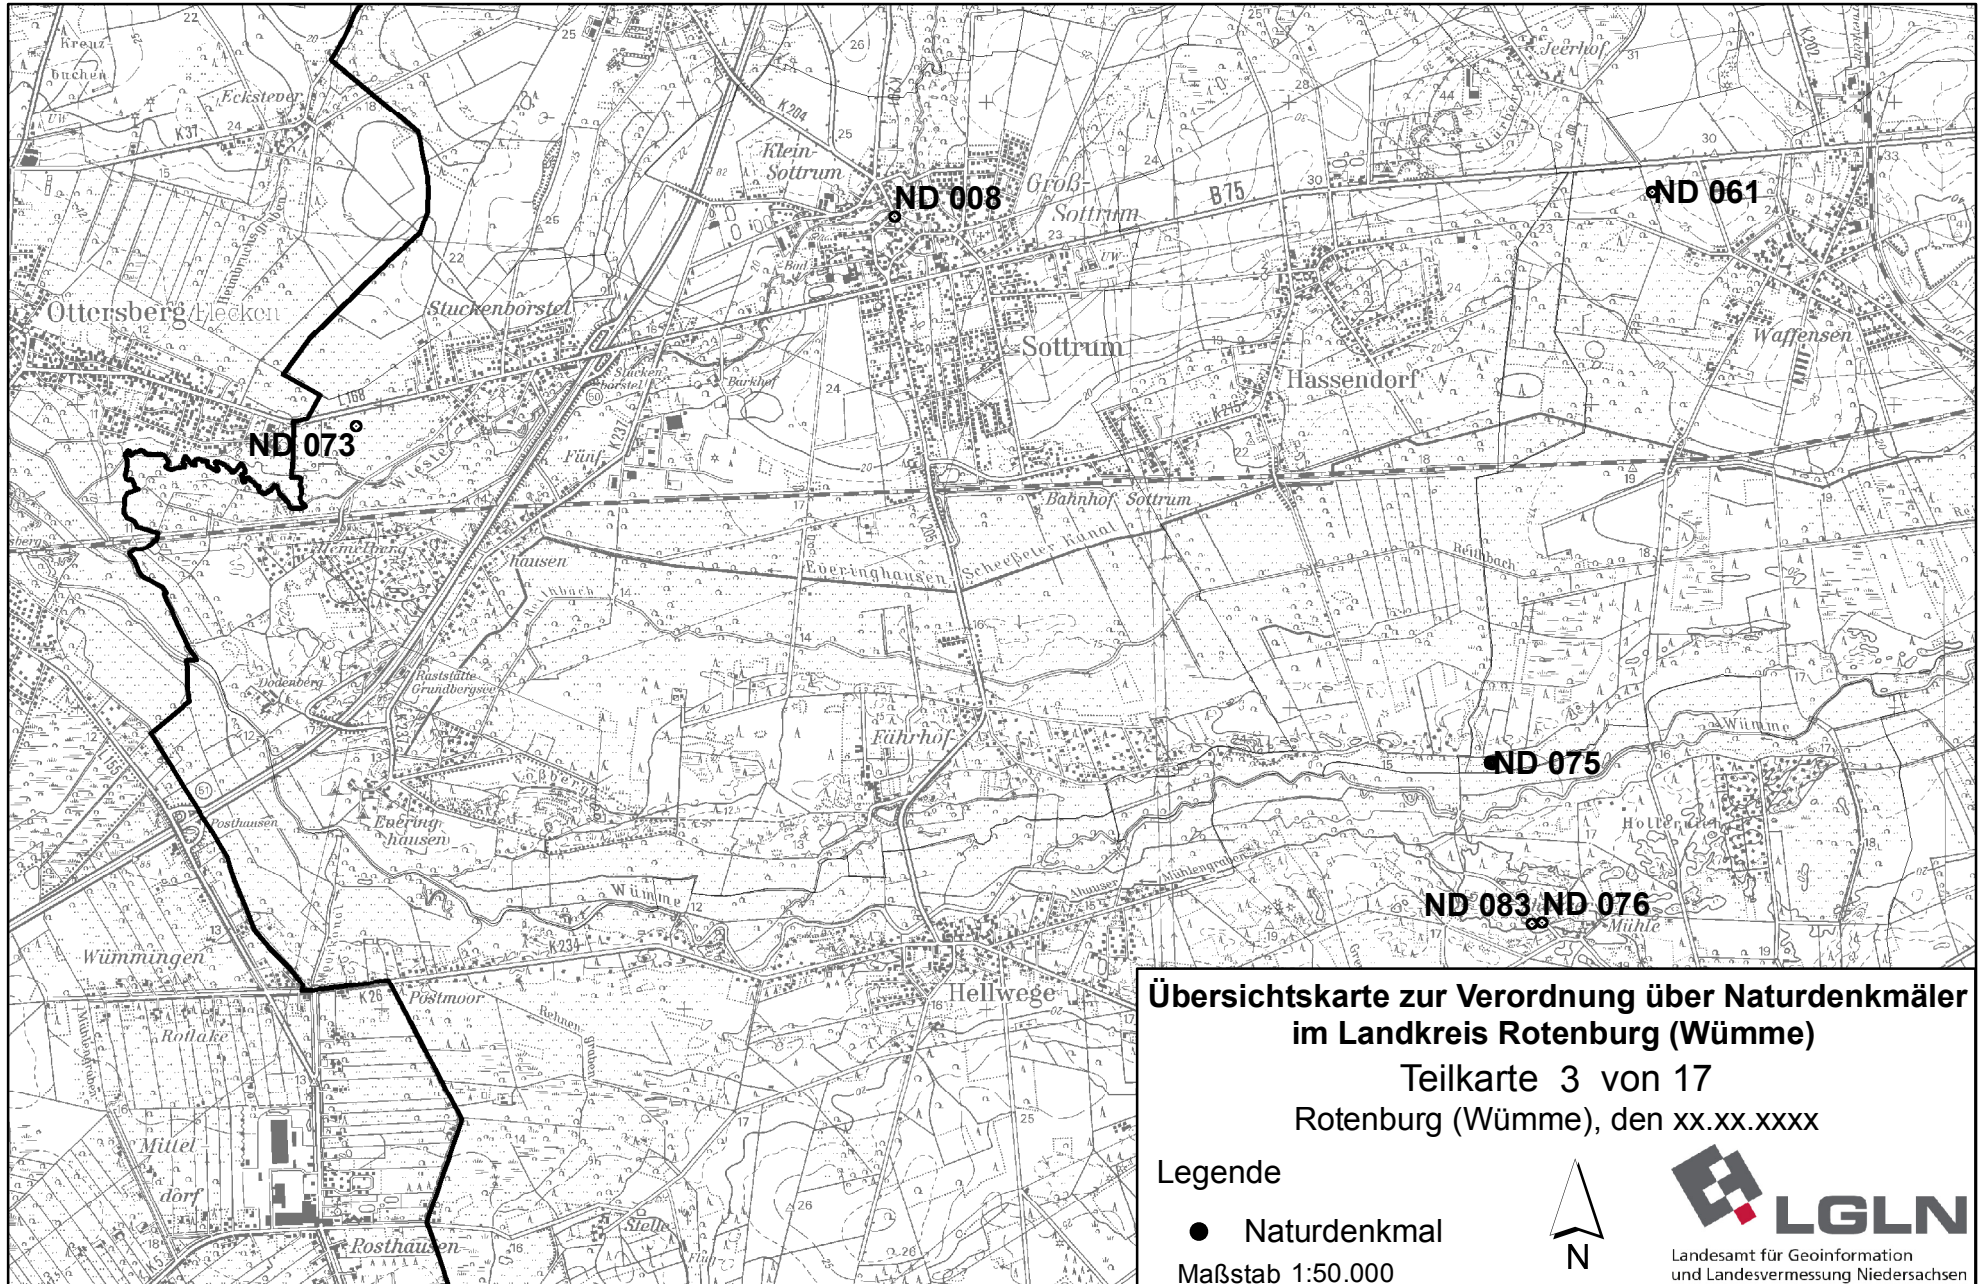

**Übersichtskarte zur Verordnung über Naturdenkmäler
im Landkreis Rotenburg (Wümme)**

Teilkarte 2 von 17
Rotenburg (Wümme), den xx.xx.xxxx

Legende

● Naturdenkmal

Maßstab 1:50.000

Landesamt für Geoinformation
und Landesvermessung Niedersachsen