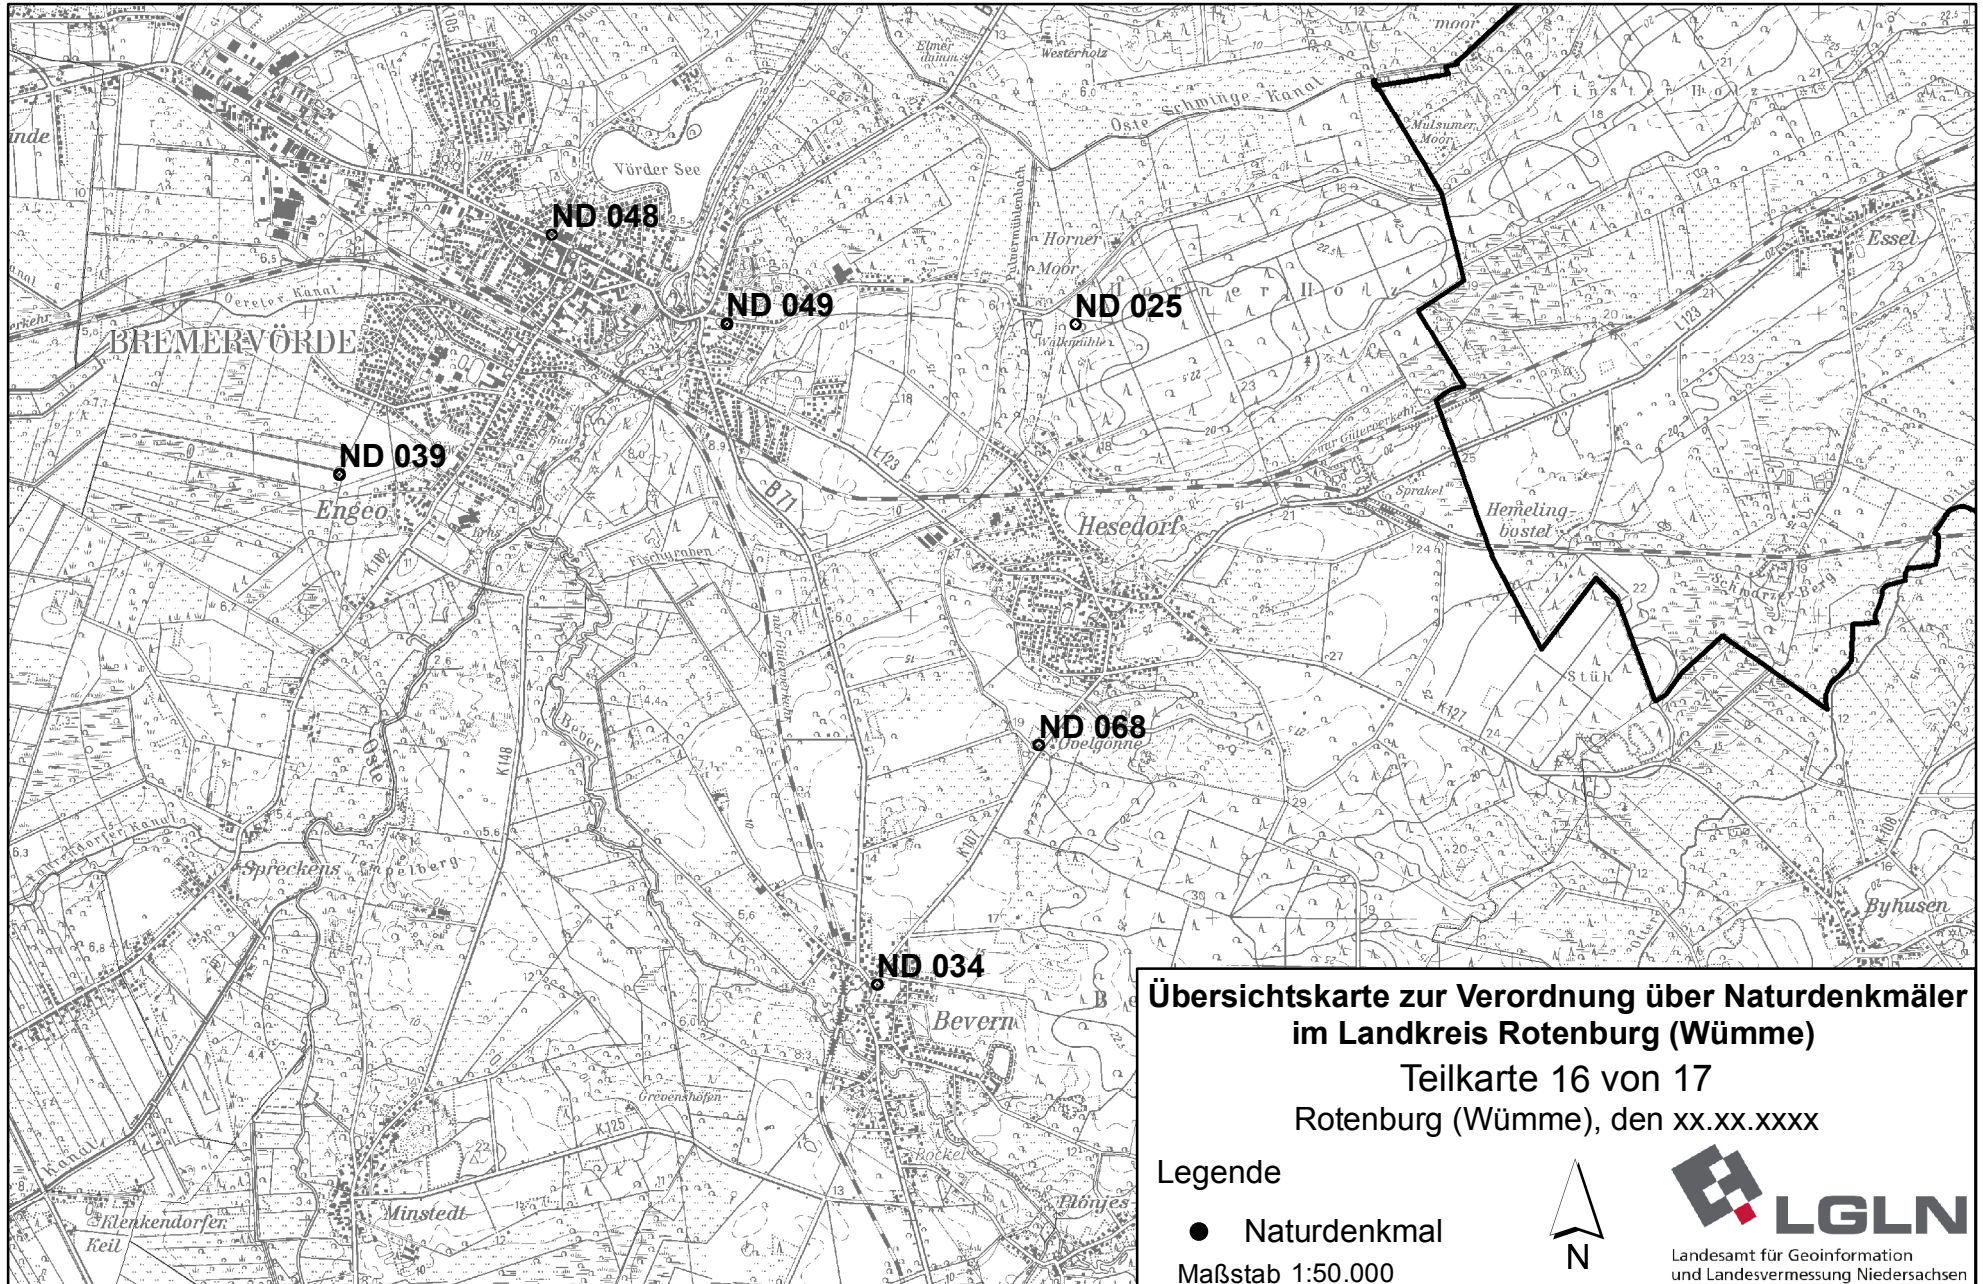

**Übersichtskarte zur Verordnung über Naturdenkmäler
im Landkreis Rotenburg (Wümme)**

Teilkarte 16 von 17

Rotenburg (Wümme), den xx.xx.xxxx

Legende

● Naturdenkmal

Maßstab 1:50.000

Landesamt für Geoinformation
und Landesvermessung Niedersachsen