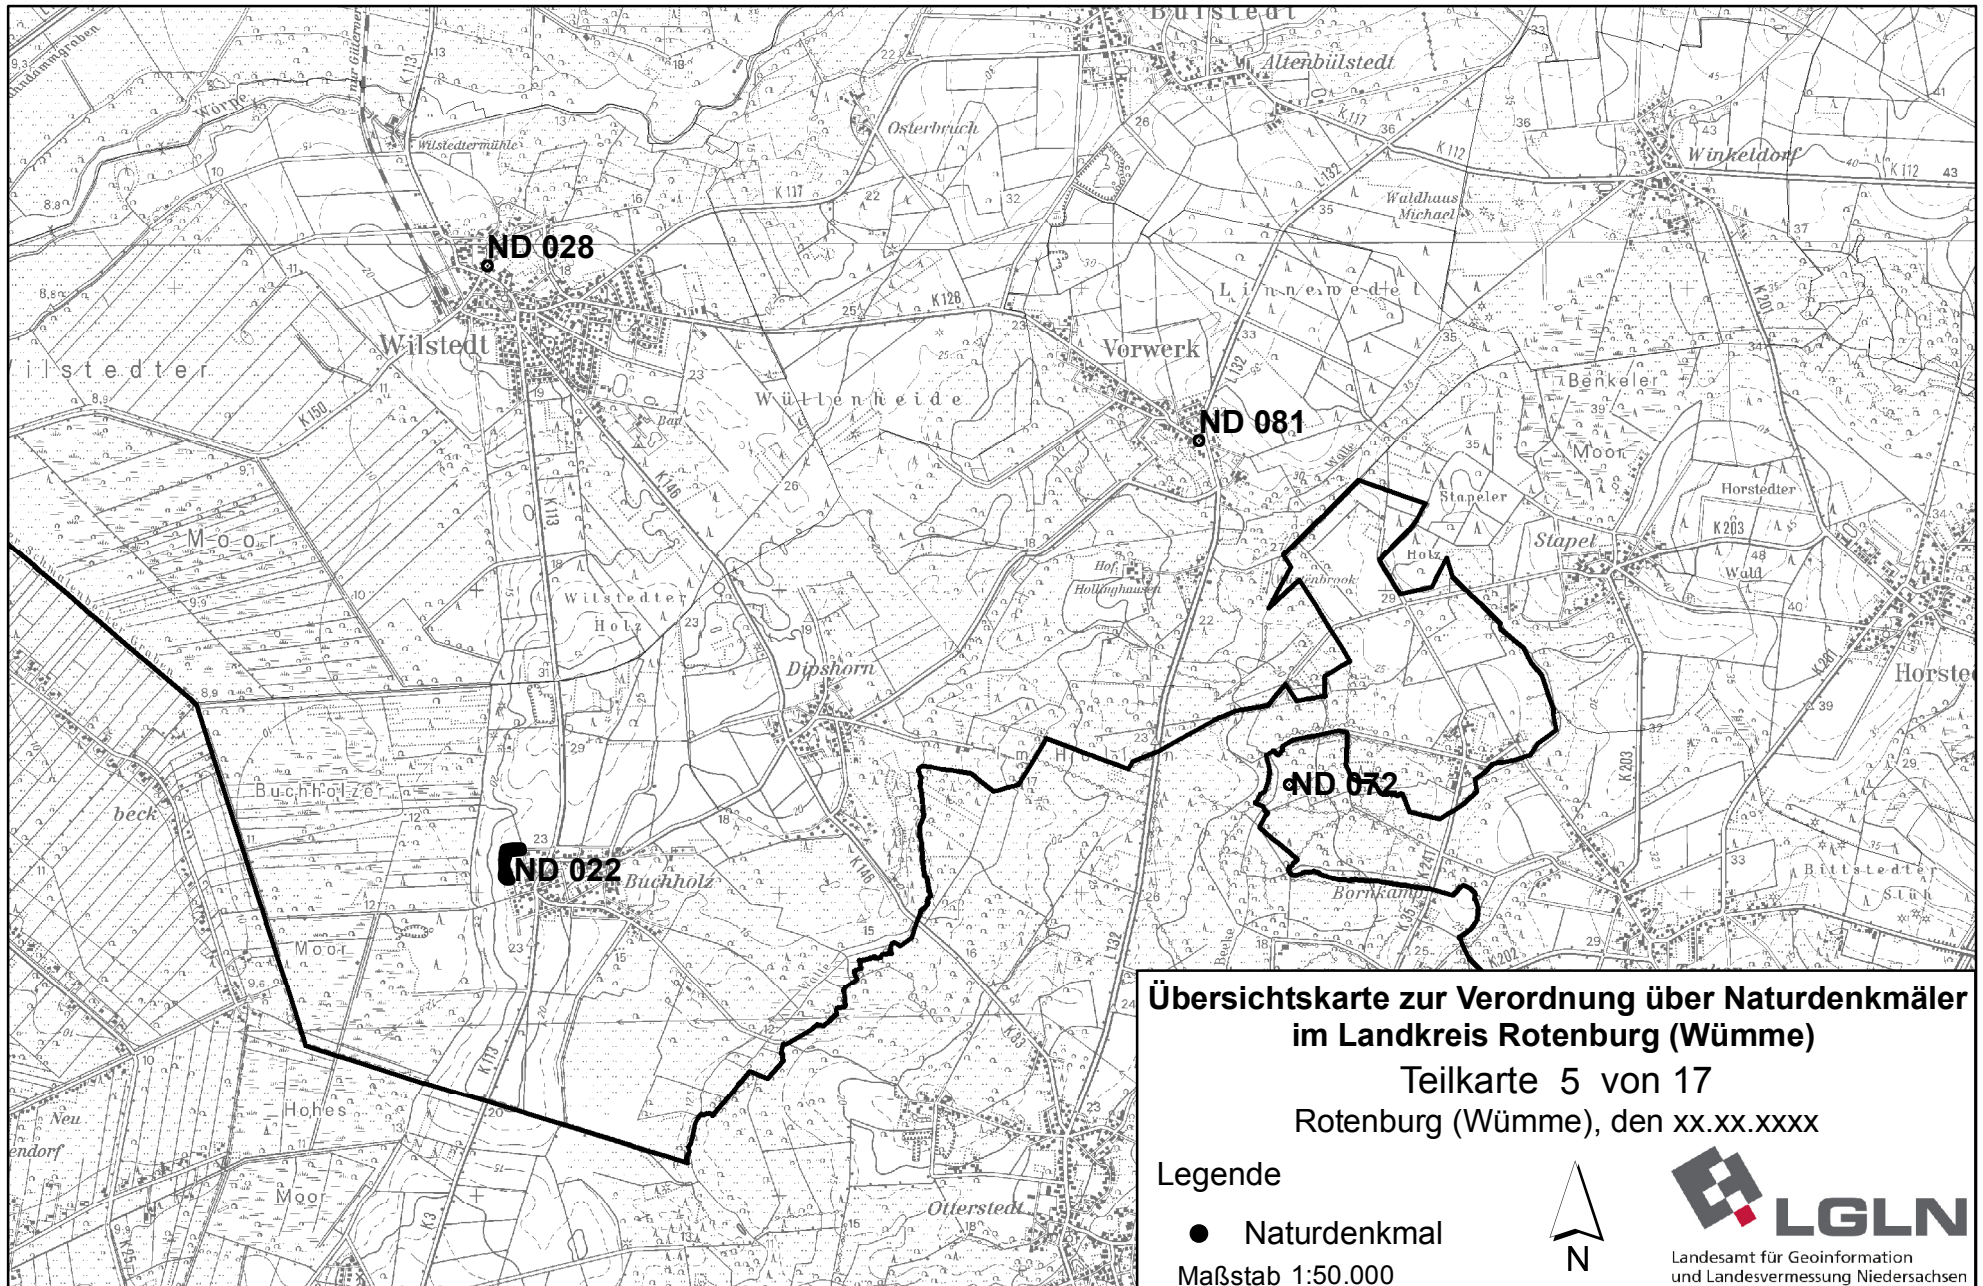

**Übersichtskarte zur Verordnung über Naturdenkmäler
im Landkreis Rotenburg (Wümme)**

Teilkarte 3 von 17
Rotenburg (Wümme), den xx.xx.xxxx

Legende

● Naturdenkmal

Maßstab 1:50.000

Landesamt für Geoinformation
und Landesvermessung Niedersachsen