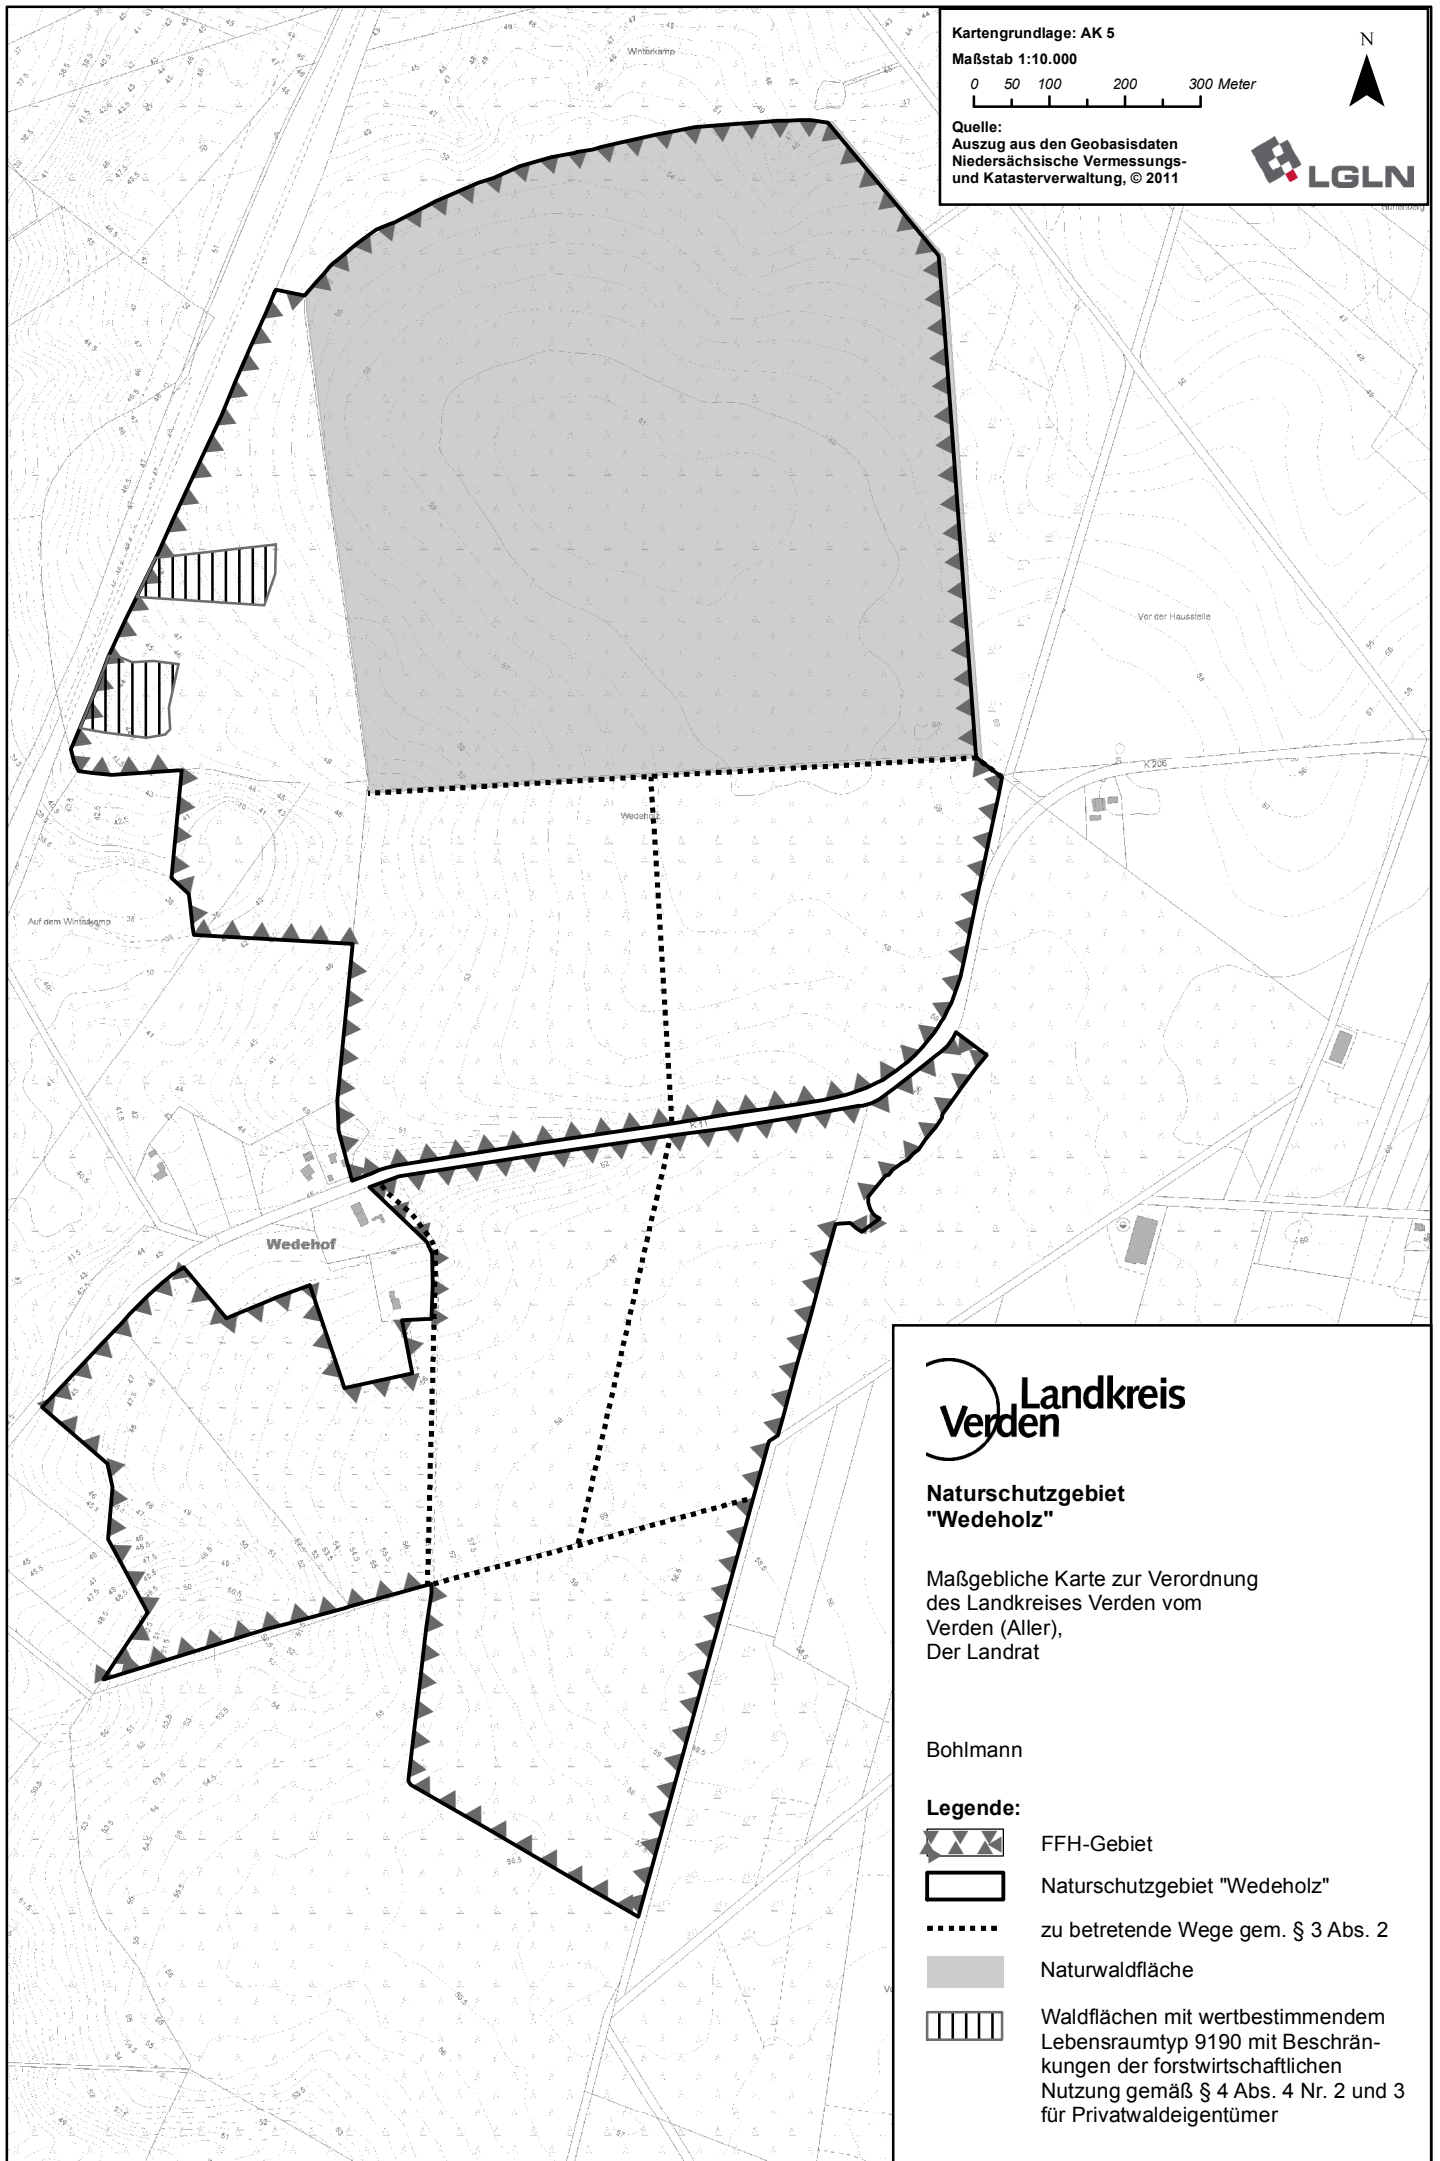

Kartengrundlage: AK 5

Maßstab 1:10.000

0 50 100 200 300 Meter

N

Quelle:
Auszug aus den Geobasisdaten
Niedersächsische Vermessungs-
und Katasterverwaltung, © 2011

**Landkreis
Verden**

**Naturschutzgebiet
"Wedeholz"**

Maßgebliche Karte zur Verordnung
des Landkreises Verden vom
Verden (Aller),
Der Landrat

Bohlmann

Legende:

-  FFH-Gebiet
-  Naturschutzgebiet "Wedeholz"
-  zu betretende Wege gem. § 3 Abs. 2
-  Naturwaldfläche
-  Waldflächen mit wertbestimmendem Lebensraumtyp 9190 mit Beschränkungen der forstwirtschaftlichen Nutzung gemäß § 4 Abs. 4 Nr. 2 und 3 für Privatwaldeigentümer