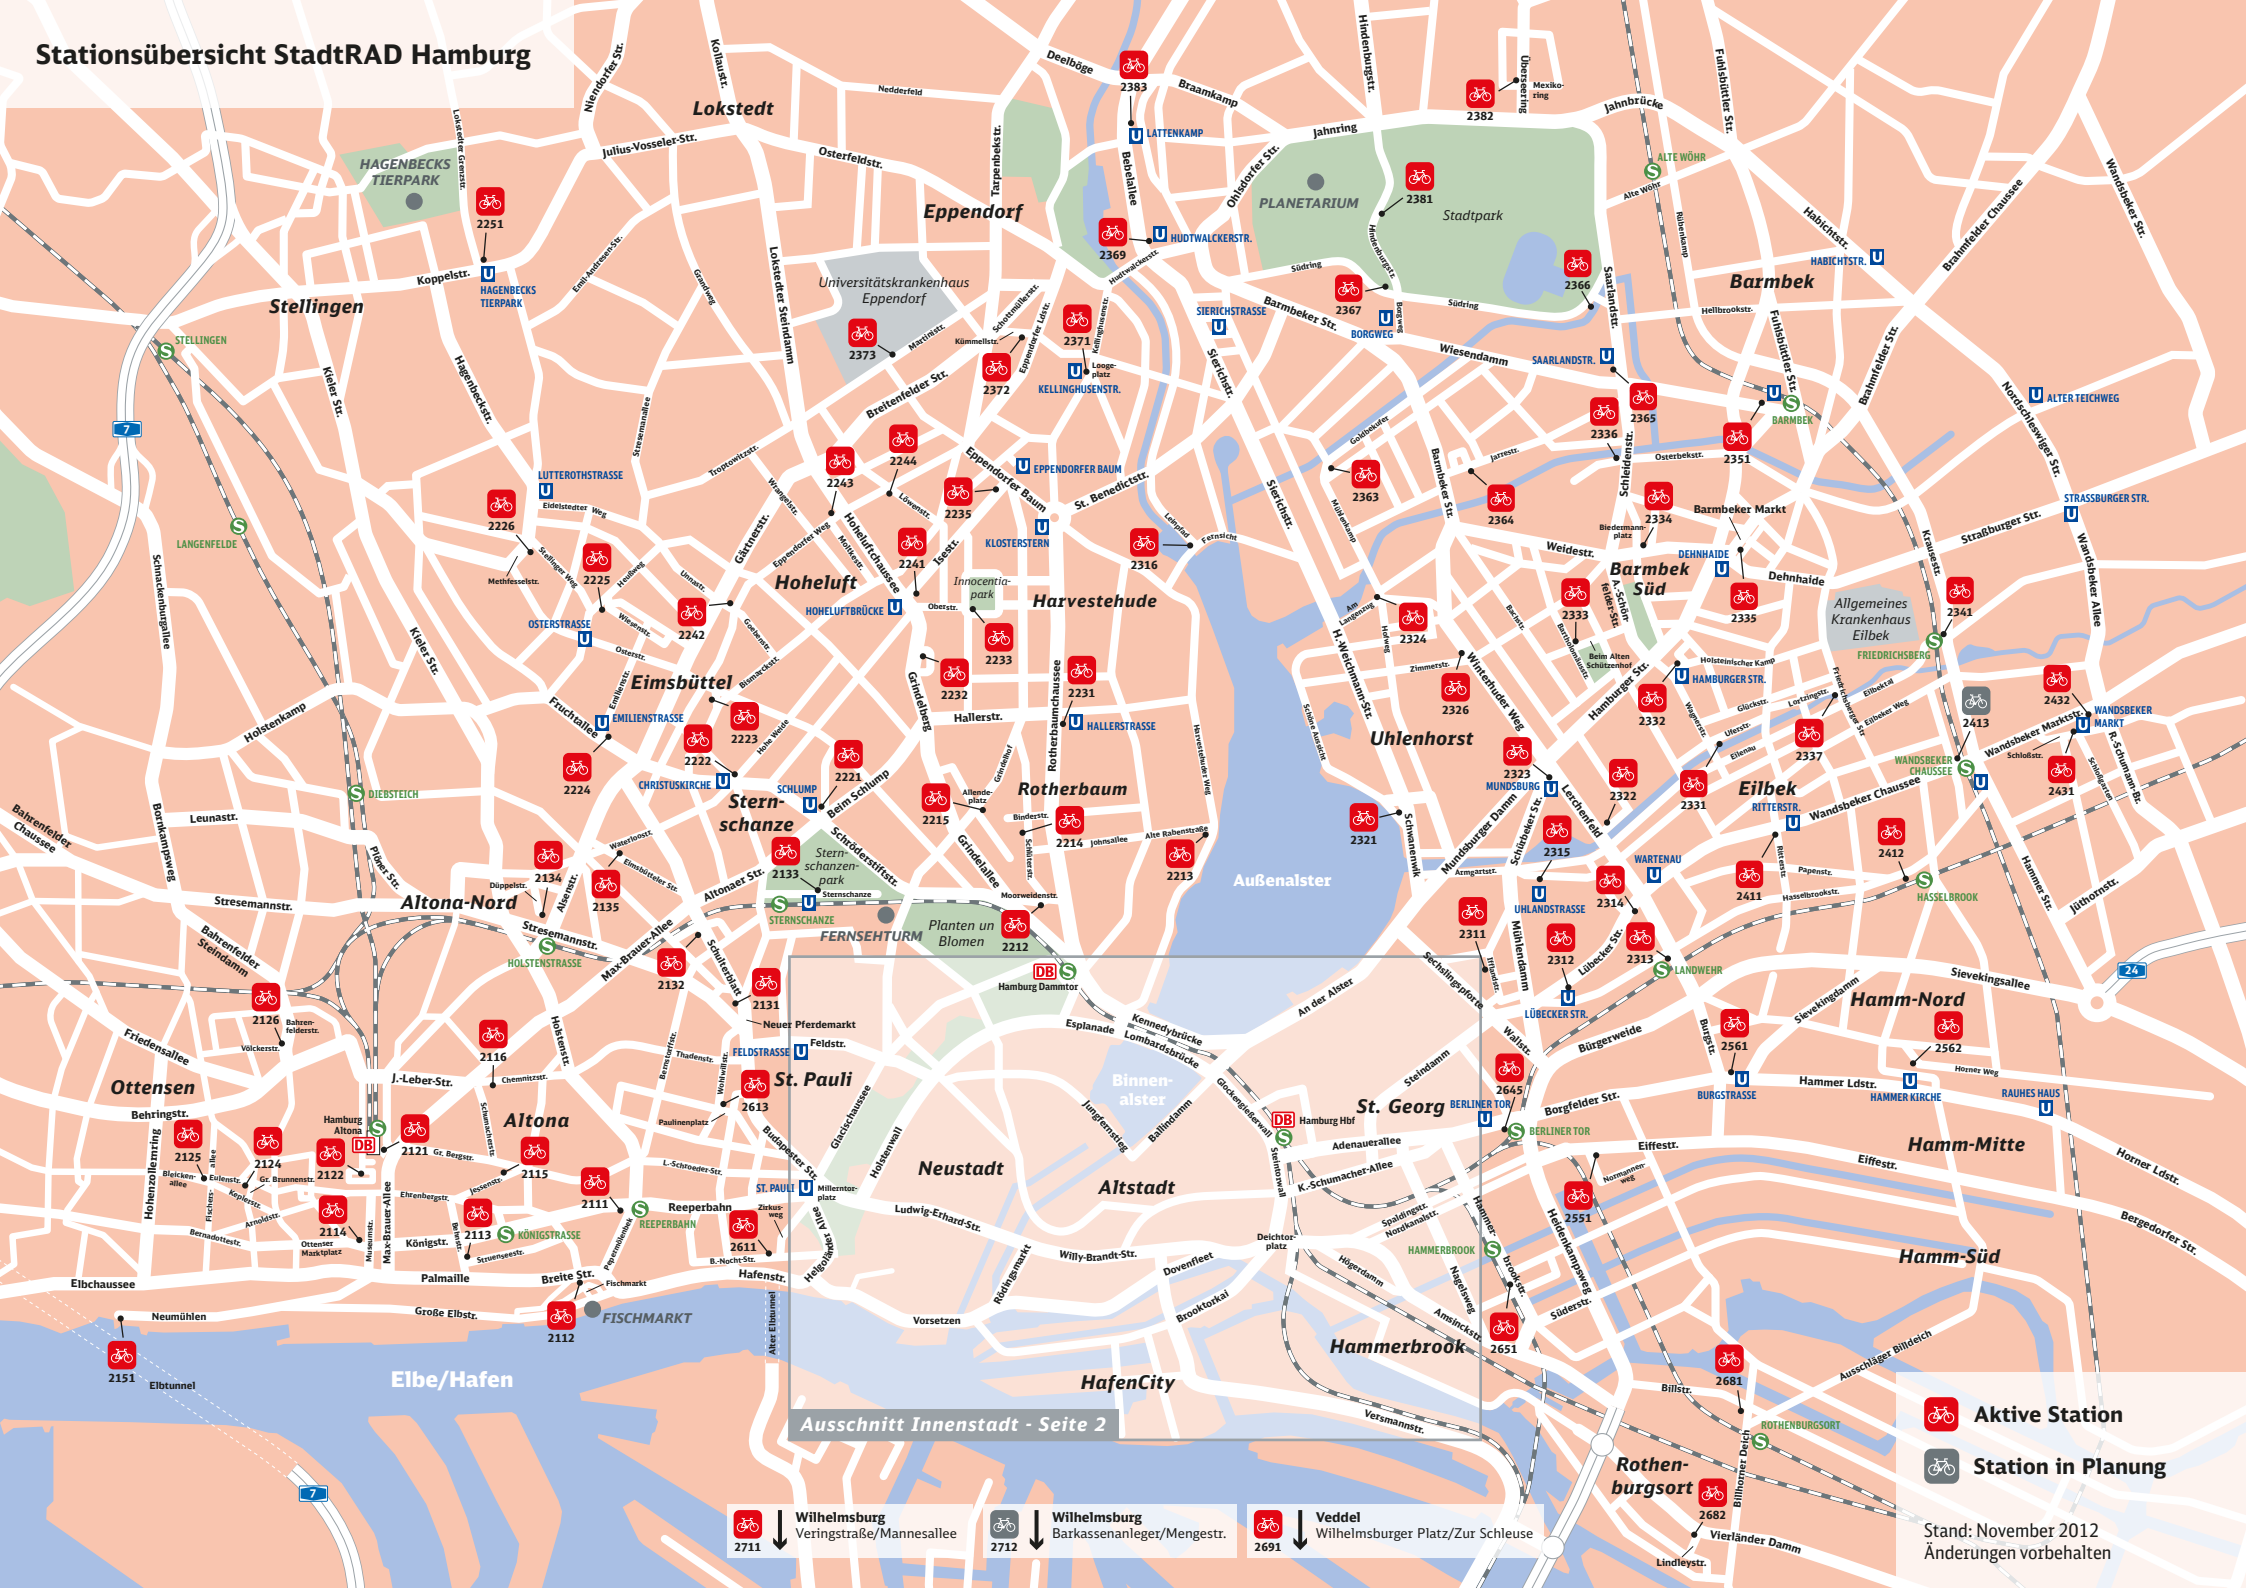

# Stationsübersicht StadtRAD Hamburg

Ausschnitt Innenstadt - Seite 2

-  Wilhelmsburg  
Veringstraße/Mannesallee
-  Wilhelmsburg  
Barkassenanleger/Mengestr.
-  Veddel  
Wilhelmsburger Platz/Zur Schleuse

## Stationsübersicht (Stadtteil)

Stand: November 2012

Station (aktiv)	Stadtteil	Stations-Nr.
Lohmühlenstraße / Steindamm	St. Georg	2646
Steindamm / Stralsunder Straße	St. Georg	2644
Bernhard-Nocht-Str. / Zirkusweg	St. Pauli	2611
Landungsbrücke / Hafentor	St. Pauli	2621
Messehallen / Marktstraße	St. Pauli	2511
Millerntorplatz / St. Pauli	St. Pauli	2612
Paulinenplatz / Wohlwillstraße	St. Pauli	2613
Reeperbahn / Königstraße	St. Pauli	2111
St. Petersburger Straße / Bei den Kirchhöfen	St. Pauli	2512
Neuer Pferdemarkt / Beim Grünen Jäger	Sternschanze	2131
Schulterblatt / Eiffelerstraße	Sternschanze	2132
Sternschanze / Eingang Dänenweg	Sternschanze	2133
Eduard-Rhein-Ufer / Schwanenwik	Uhlenhorst	2321
Hofweg / Am Langenzug	Uhlenhorst	2324
Lerchenfeld / Uferstraße	Uhlenhorst	2322
Mundsburg / Schürbeker Straße	Uhlenhorst	2323
Winterhuder Weg / Zimmerstraße	Uhlenhorst	2326
Wilhelmsburger Platz / Zur Schleuse	Veddel	2691
Hasselbrookstraße / Papenstraße	Wandsbek	2412
Schloßstraße / Schloßgarten	Wandsbek	2431
Wandsbeker Chaussee / Ritterstraße	Wandsbek	2411
Wandsbeker Marktstraße / Wandsbeker Marktplatz	Wandsbek	2432
Veringstraße / Mannesallee	Wilhelmsburg	2711
Bebelallee / Meenkwiase	Winterhude	2383
Borgweg / Stadtpark	Winterhude	2367
Goldbekplatz / Semperstraße	Winterhude	2363
Hindenburgstraße / Planetarium	Winterhude	2381
Hudtwalckerstraße / Bebelallee	Winterhude	2369
Leinpfad / Fernsicht	Winterhude	2316
Überseering / Mexicoring	Winterhude	2382