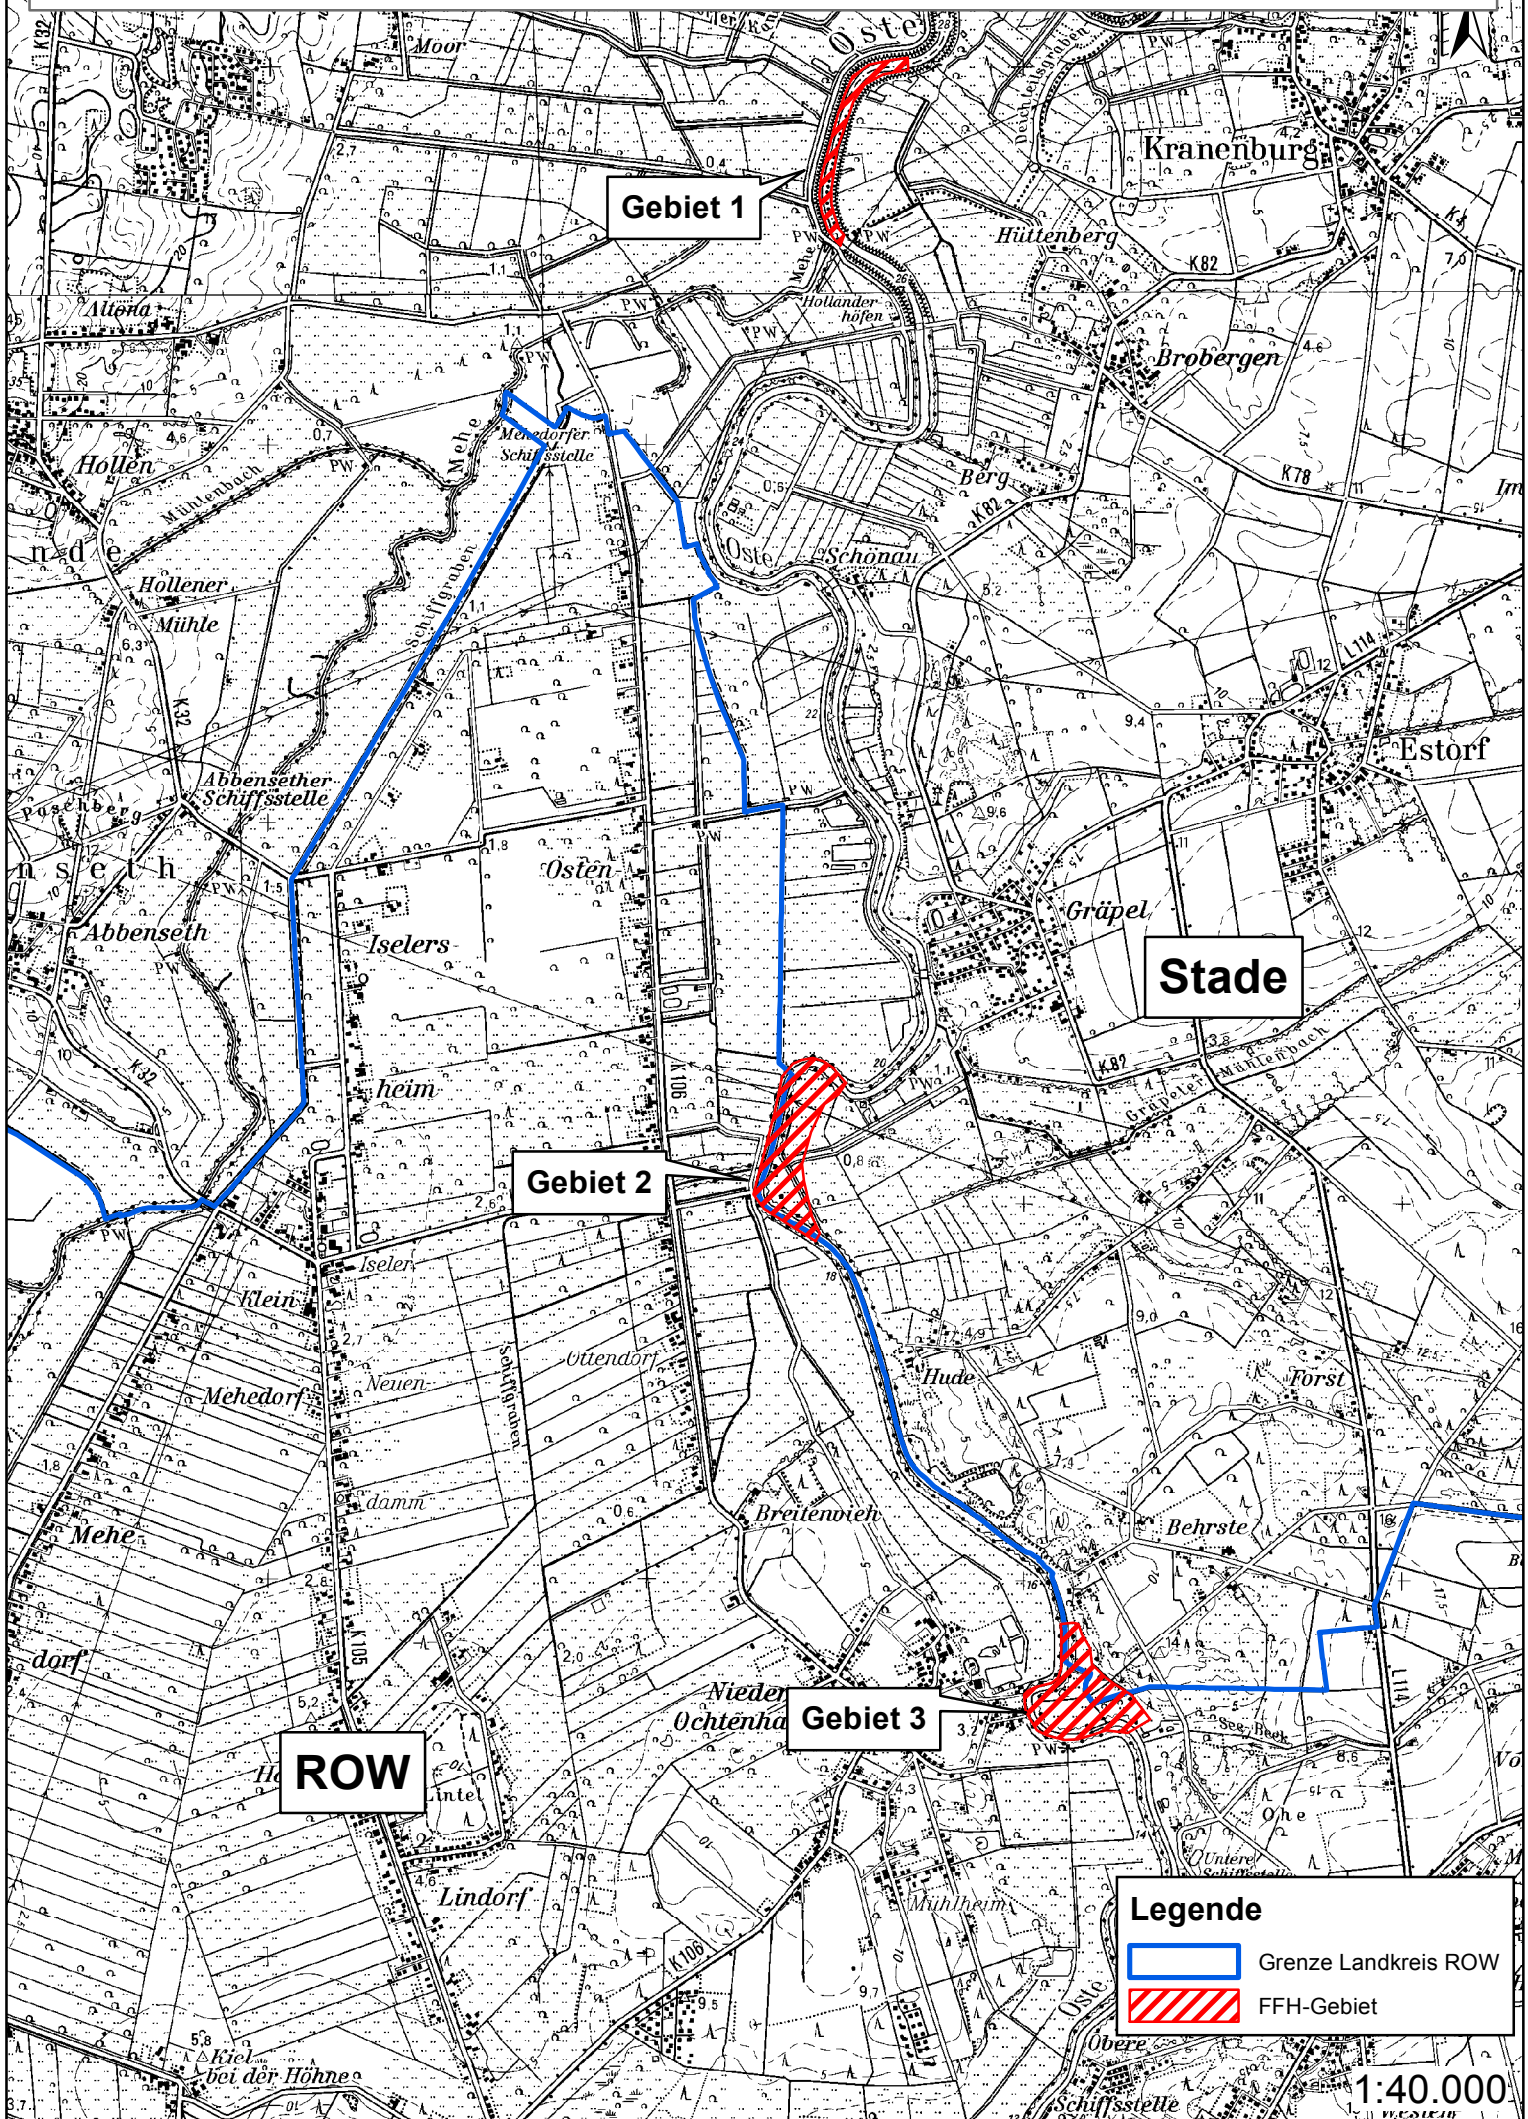

FFH-Gebiet 432 "Osteschleifen zwischen Kranenburg und Nieder-Ochtenhausen"

Gebiet 1

Gebiet 2

Gebiet 3

Stade

ROW

Legende

-  Grenze Landkreis ROW
-  FFH-Gebiet

1:40.000