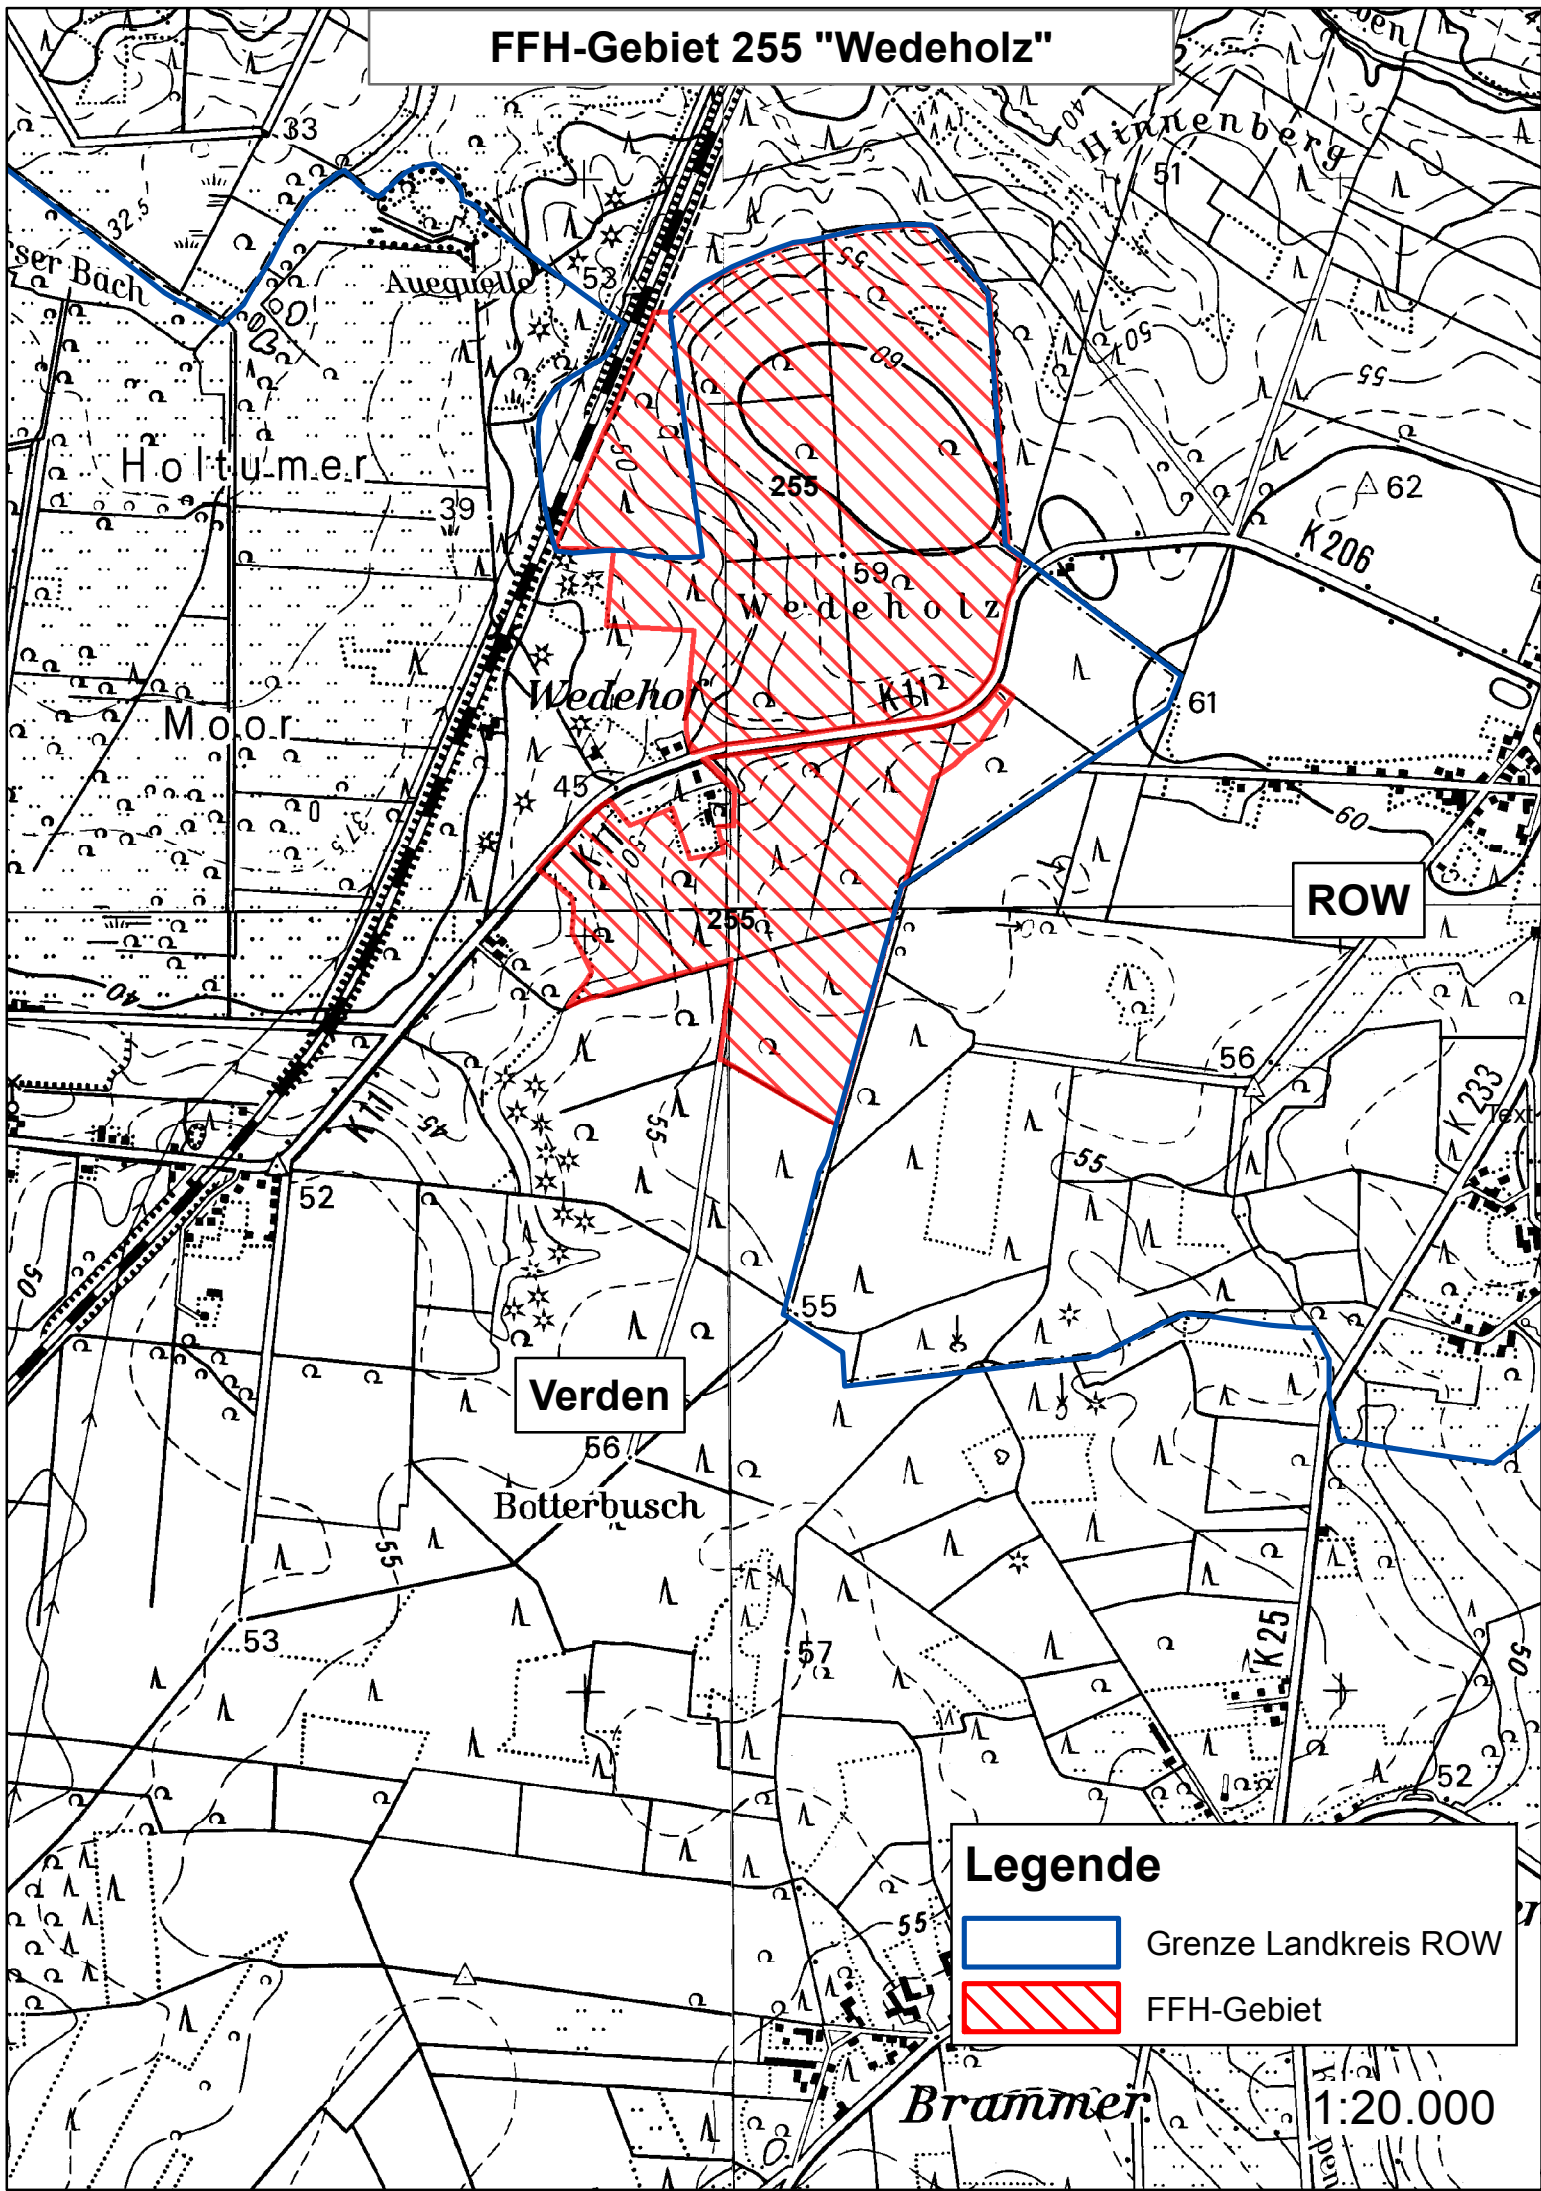

# FFH-Gebiet 255 "Wedeholz"

ROW

Verden

## Legende

-  Grenze Landkreis ROW
-  FFH-Gebiet

1:20.000