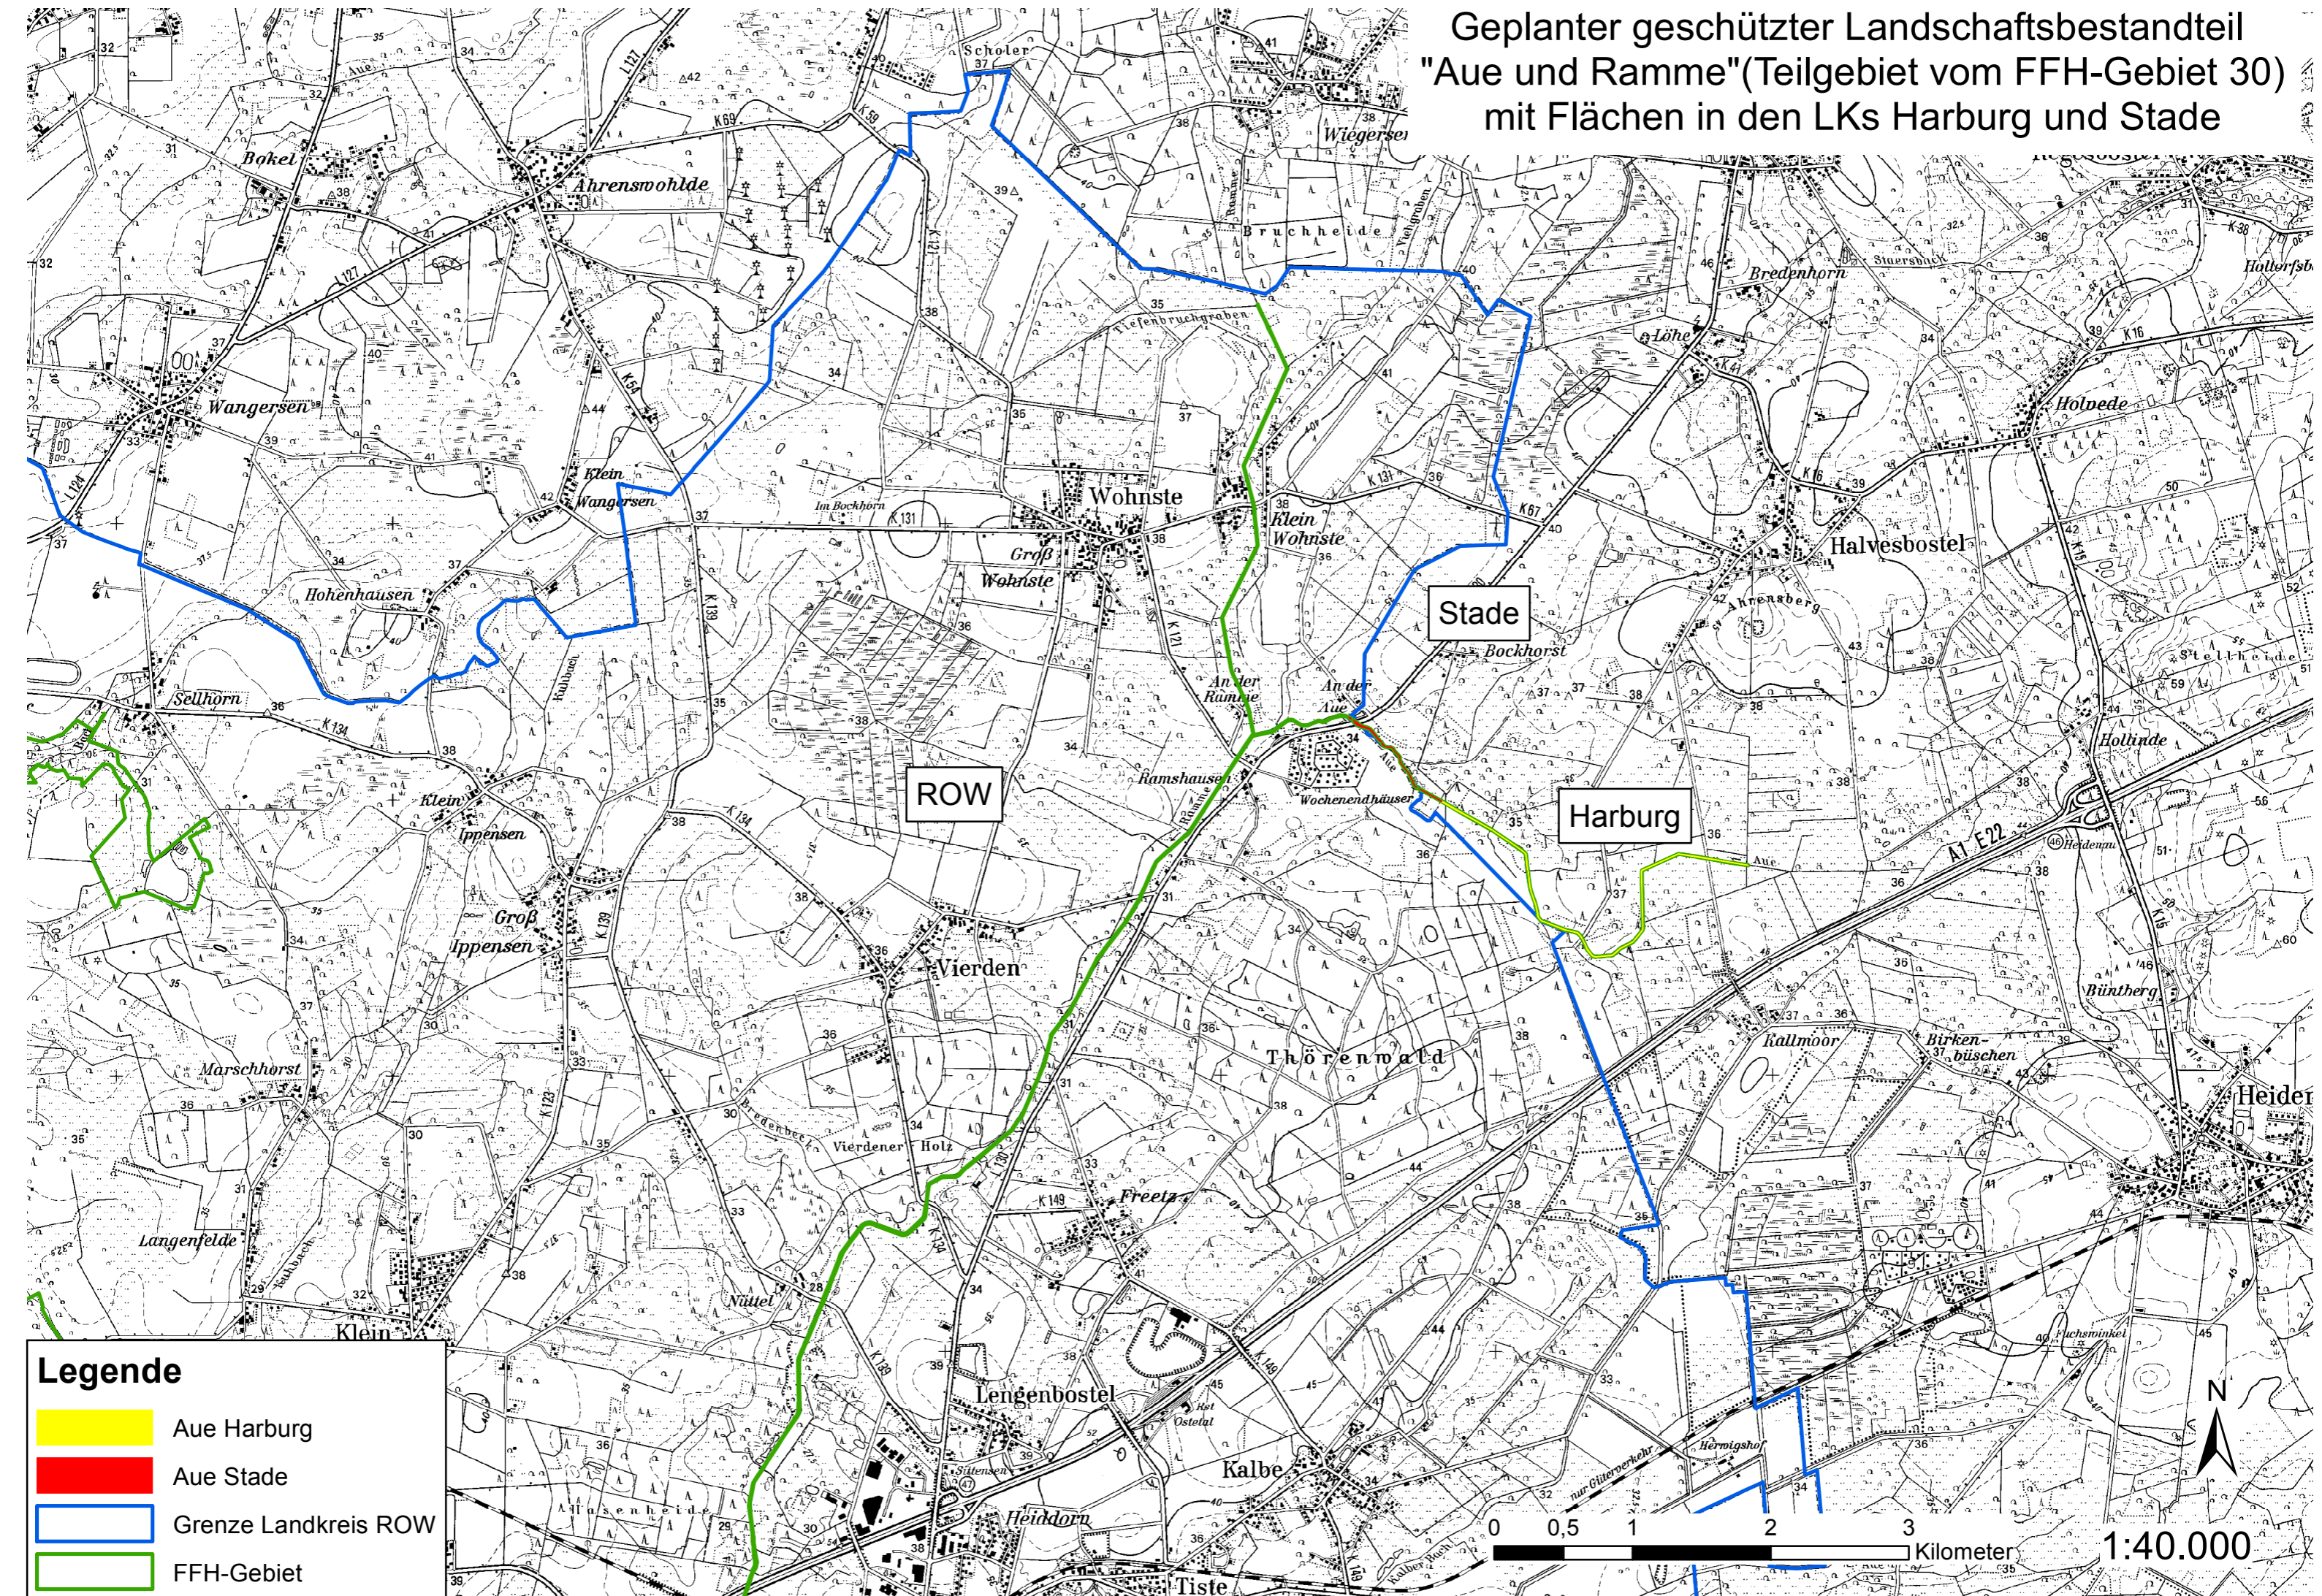

Geplanter geschützter Landschaftsbestandteil  
"Aue und Ramme" (Teilgebiet vom FFH-Gebiet 30)  
mit Flächen in den LKs Harburg und Stade

**Legende**

- Aue Harburg
- Aue Stade
- Grenze Landkreis ROW
- FFH-Gebiet

1:40.000