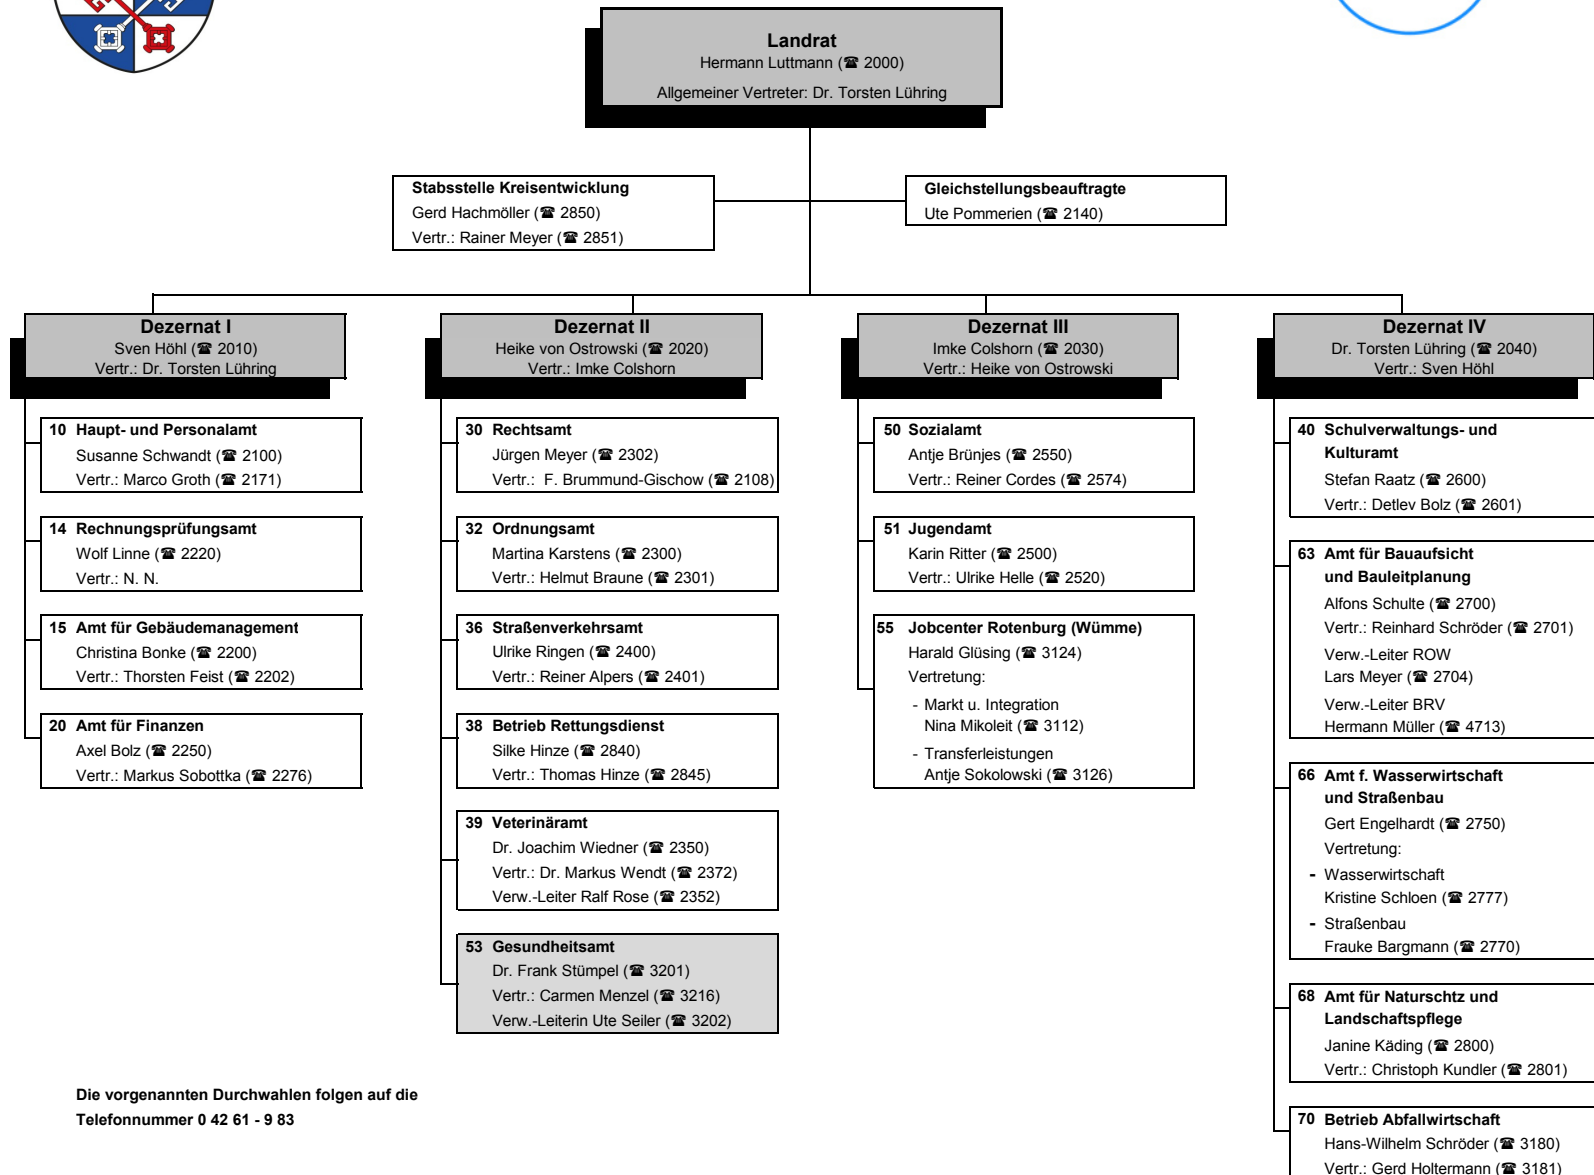

LANDKREIS ROTENBURG (WÜMME)

VERWALTUNGSGLIEDERUNGSPLAN

Die vorgenannten Durchwahlen folgen auf die
Telefonnummer 0 42 61 - 9 83