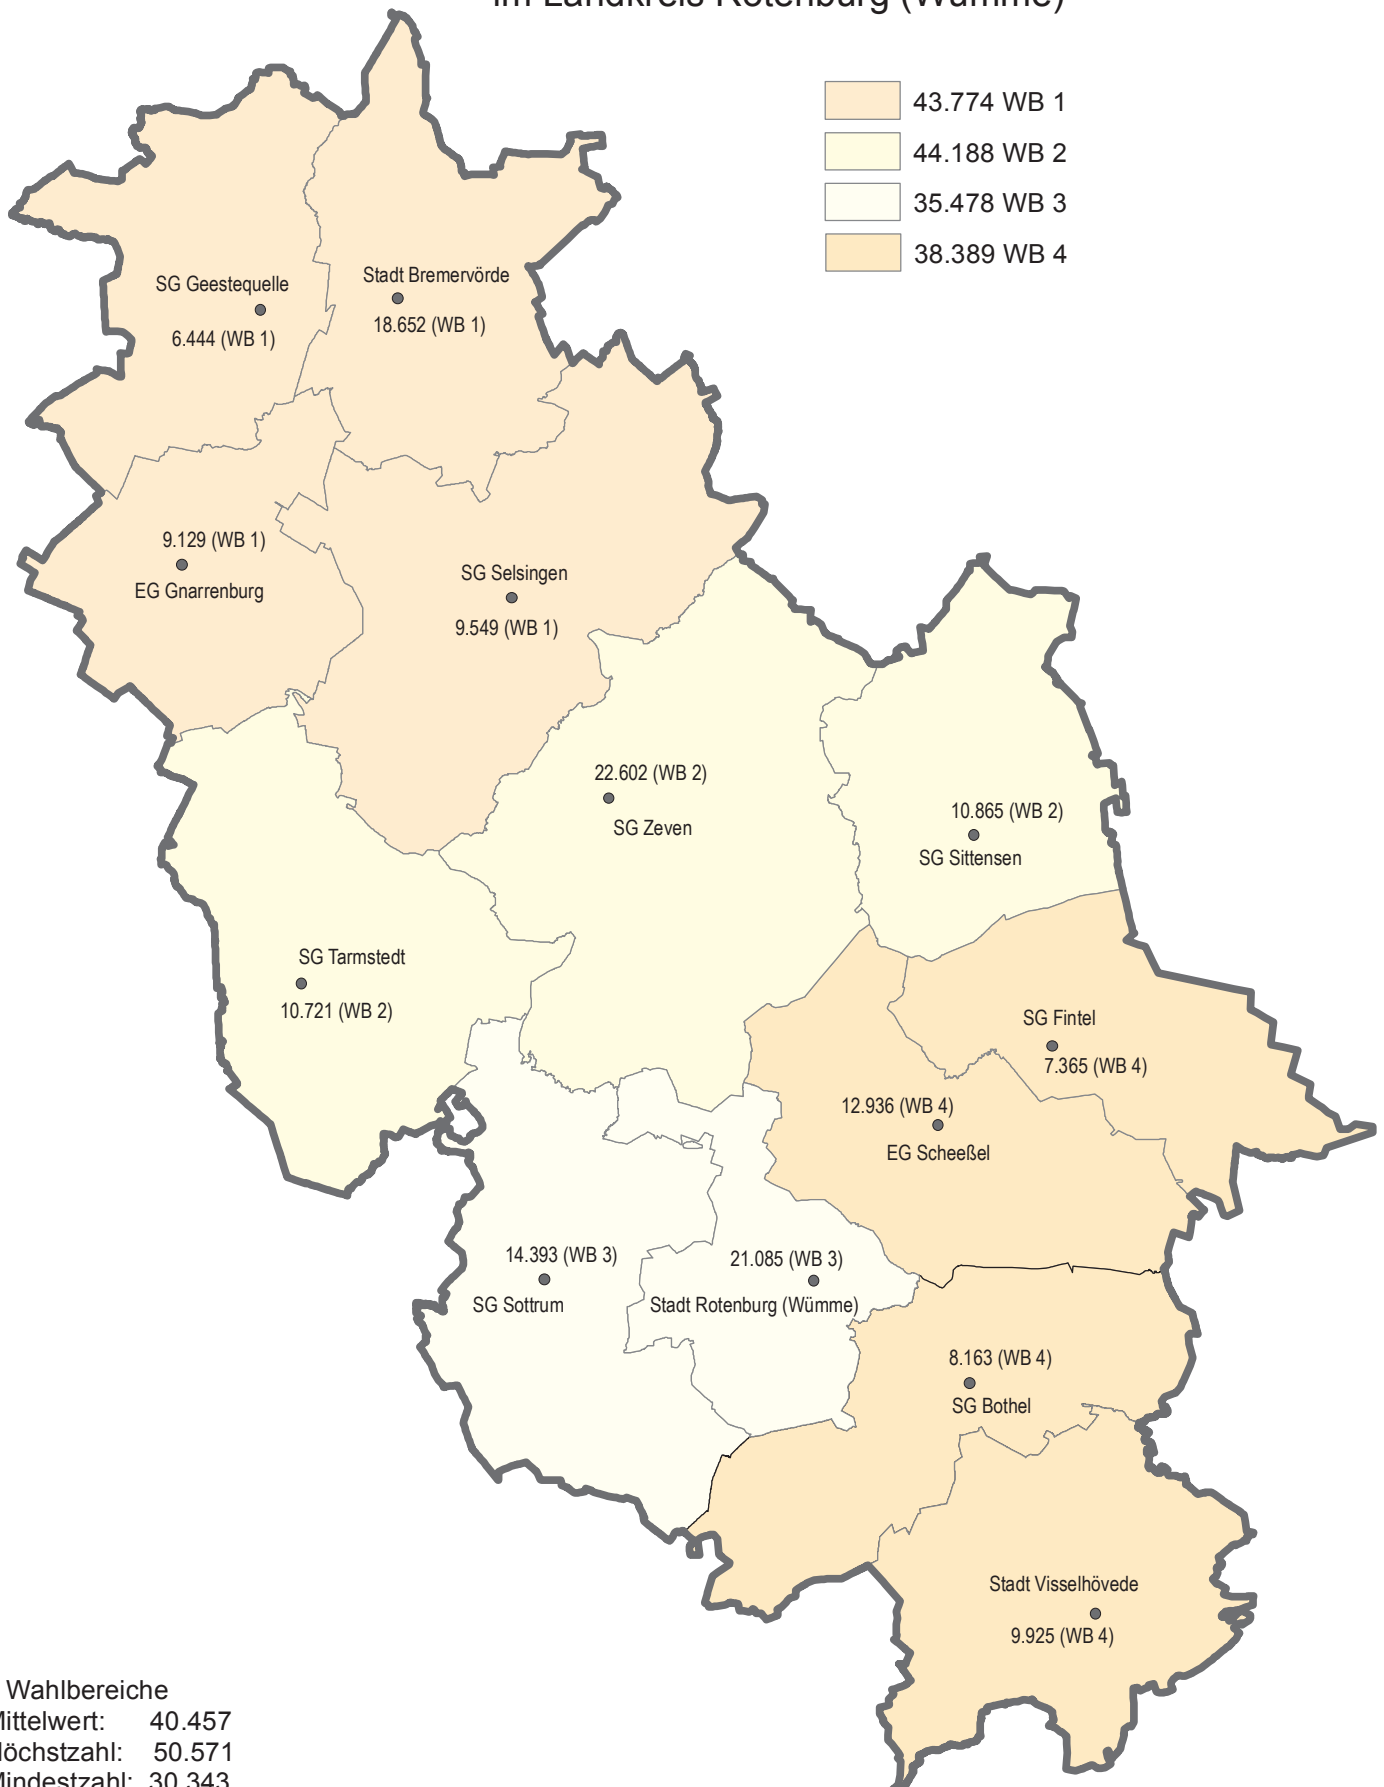

hier: Entwurf Wahlbereichseinteilung Kreiswahl 11.09.2016
im Landkreis Rotenburg (Wümme)

4 Wahlbereiche
Mittelwert: 40.457
Höchstzahl: 50.571
Mindestzahl: 30.343