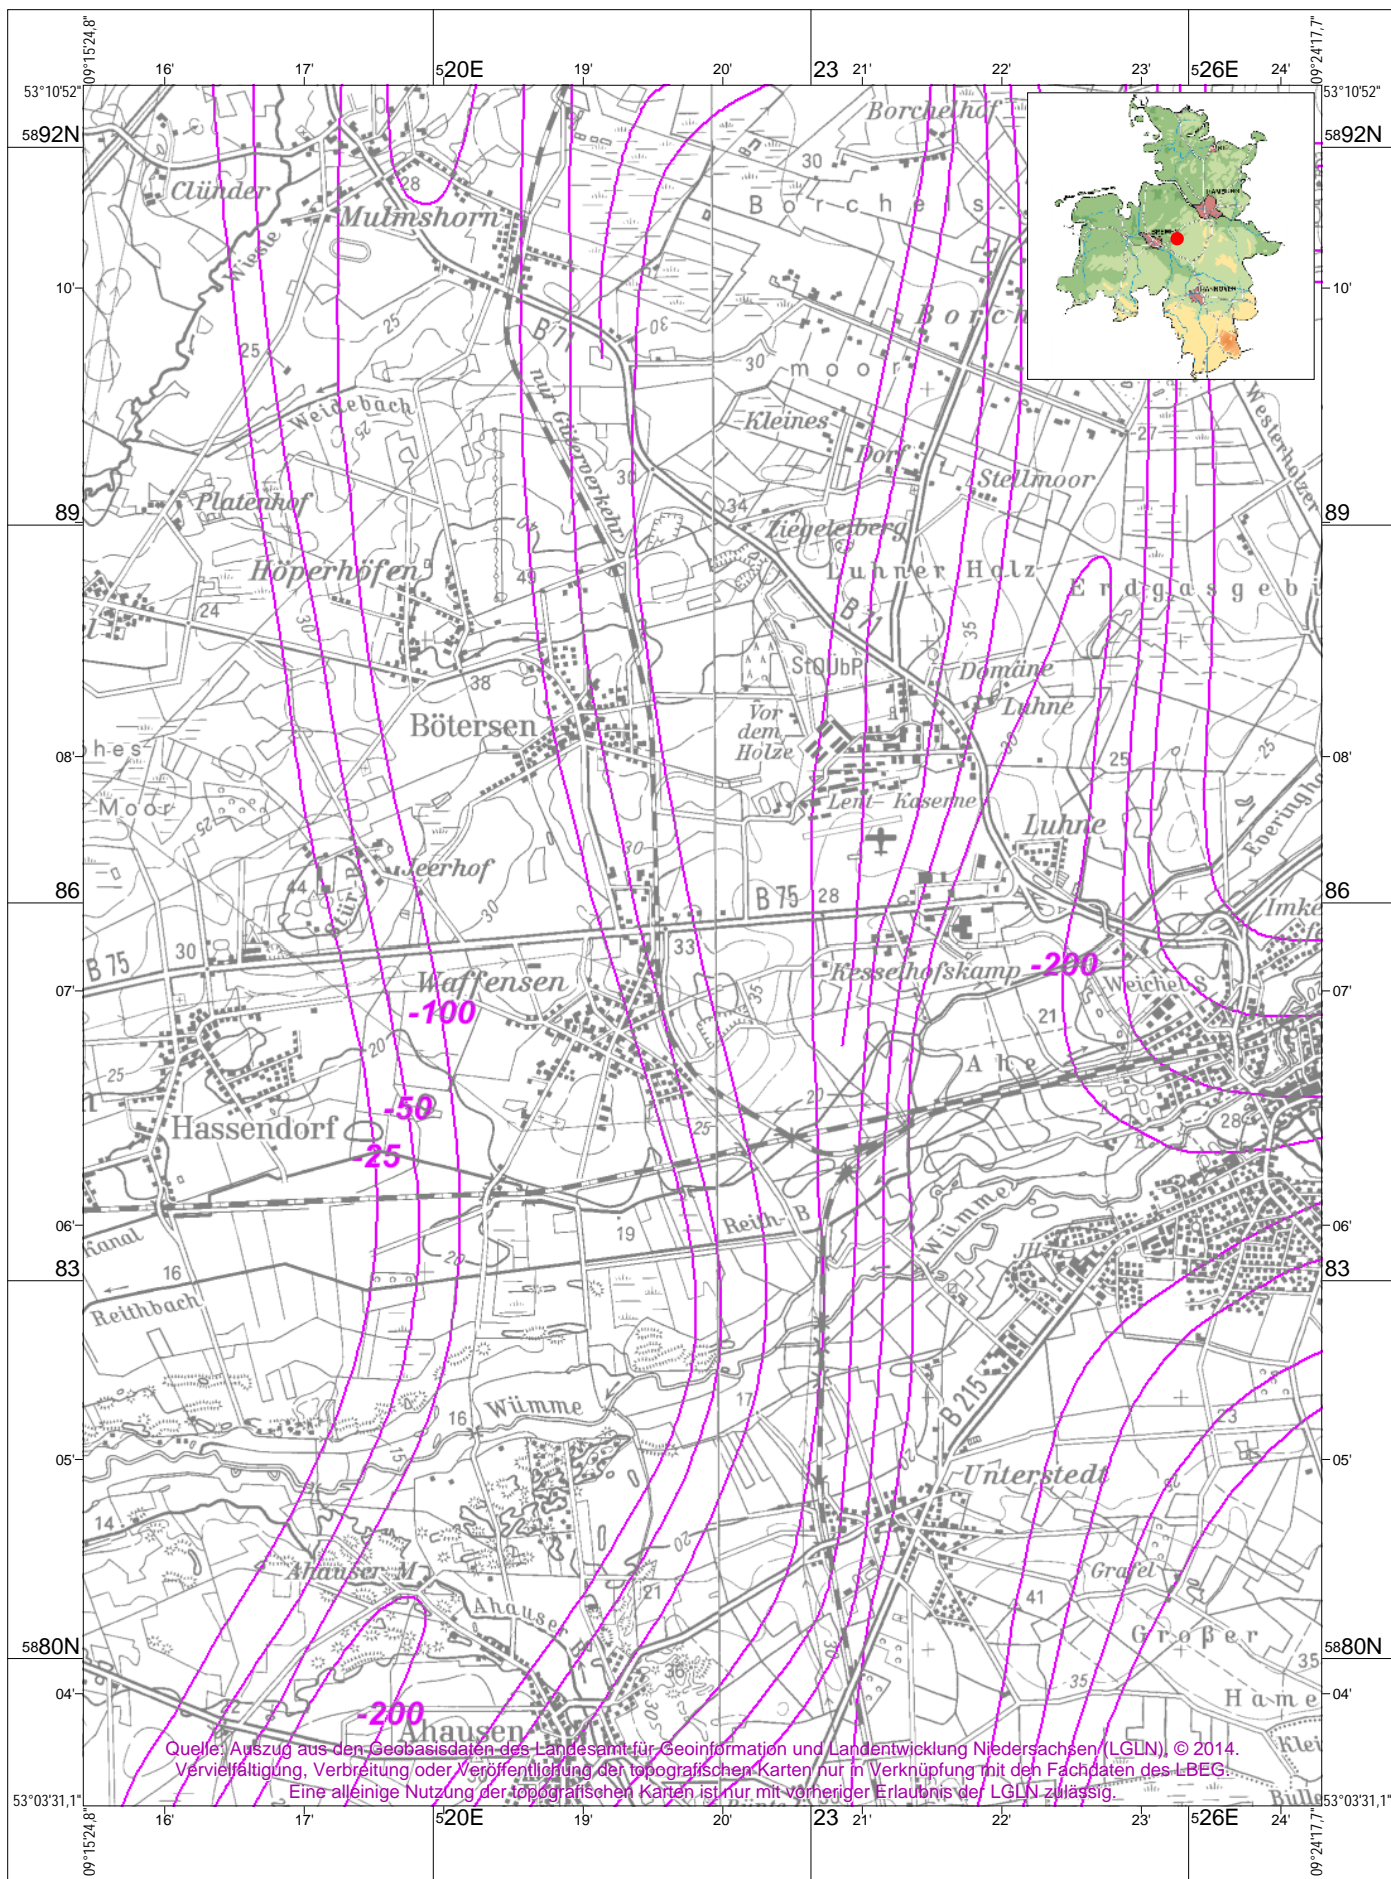

Karteninhalt: Tiefenlage der Quartärbasis 1 : 500 000

Maßstab 1 : 60 000

Legende

GKTQ500 - Tiefenlage der Quartärbasis

— Quartärbasis