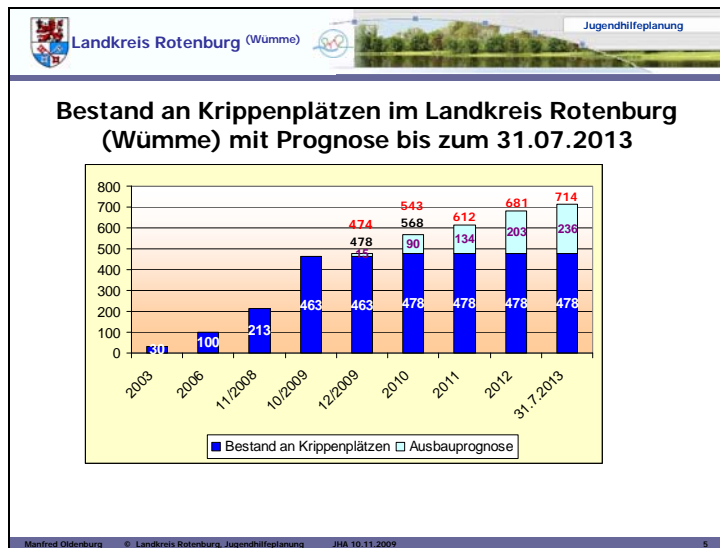

### Krippenausbau im Landkreis Rotenburg (Wümme)

vorhandene Krippenplätze, Übertrag von Folie 2			280
SG Geestequelle	08/2009	Kiga Oerel	15
SG Selsingen	08/2009	Ev. Kiga Arche, Selsingen	15
SG Sittensen	08/2008	Kiga Villa Kunterbunt	13
SG Sittensen	08/2008	Ev. Kiga Himmelszelt	15
SG Sottrum	10/2003	Kinderladen e.V.	10
SG Sottrum	08/2008	Kiga Sonnenblume (Ahausen)	15
SG Sottrum	07/2009	Kiga Pustelblume, Sottrum	30
SG Tarmstedt	08/2009	Kiga Fasanenweg, Tarmstedt	15
SG Tarmstedt	08/2008	Kiga Hepstedt	10
SG Zeven	10/2007	Ev. Kiga Vituszweige, Zeven	15
SG Zeven	08/2008	Kiga Berliner Str., Zeven	15
SG Zeven	09/2009	Schulstr. 16, Eisdorf	15
<b>insgesamt vorhandene Krippenplätze</b>			<b>463</b>

Stand 05.11.2009

Manfred Oldenburg © Landkreis Rotenburg, Jugendhilfeplanung JHA 10.11.2009 3

- 21 -

007/JugendHA/06-11 am 10.11.2009

**Zu TOP 7 (Jugendhilfeplanung: Sachstand Krippenausbau)**

Folie 4

Folie 5