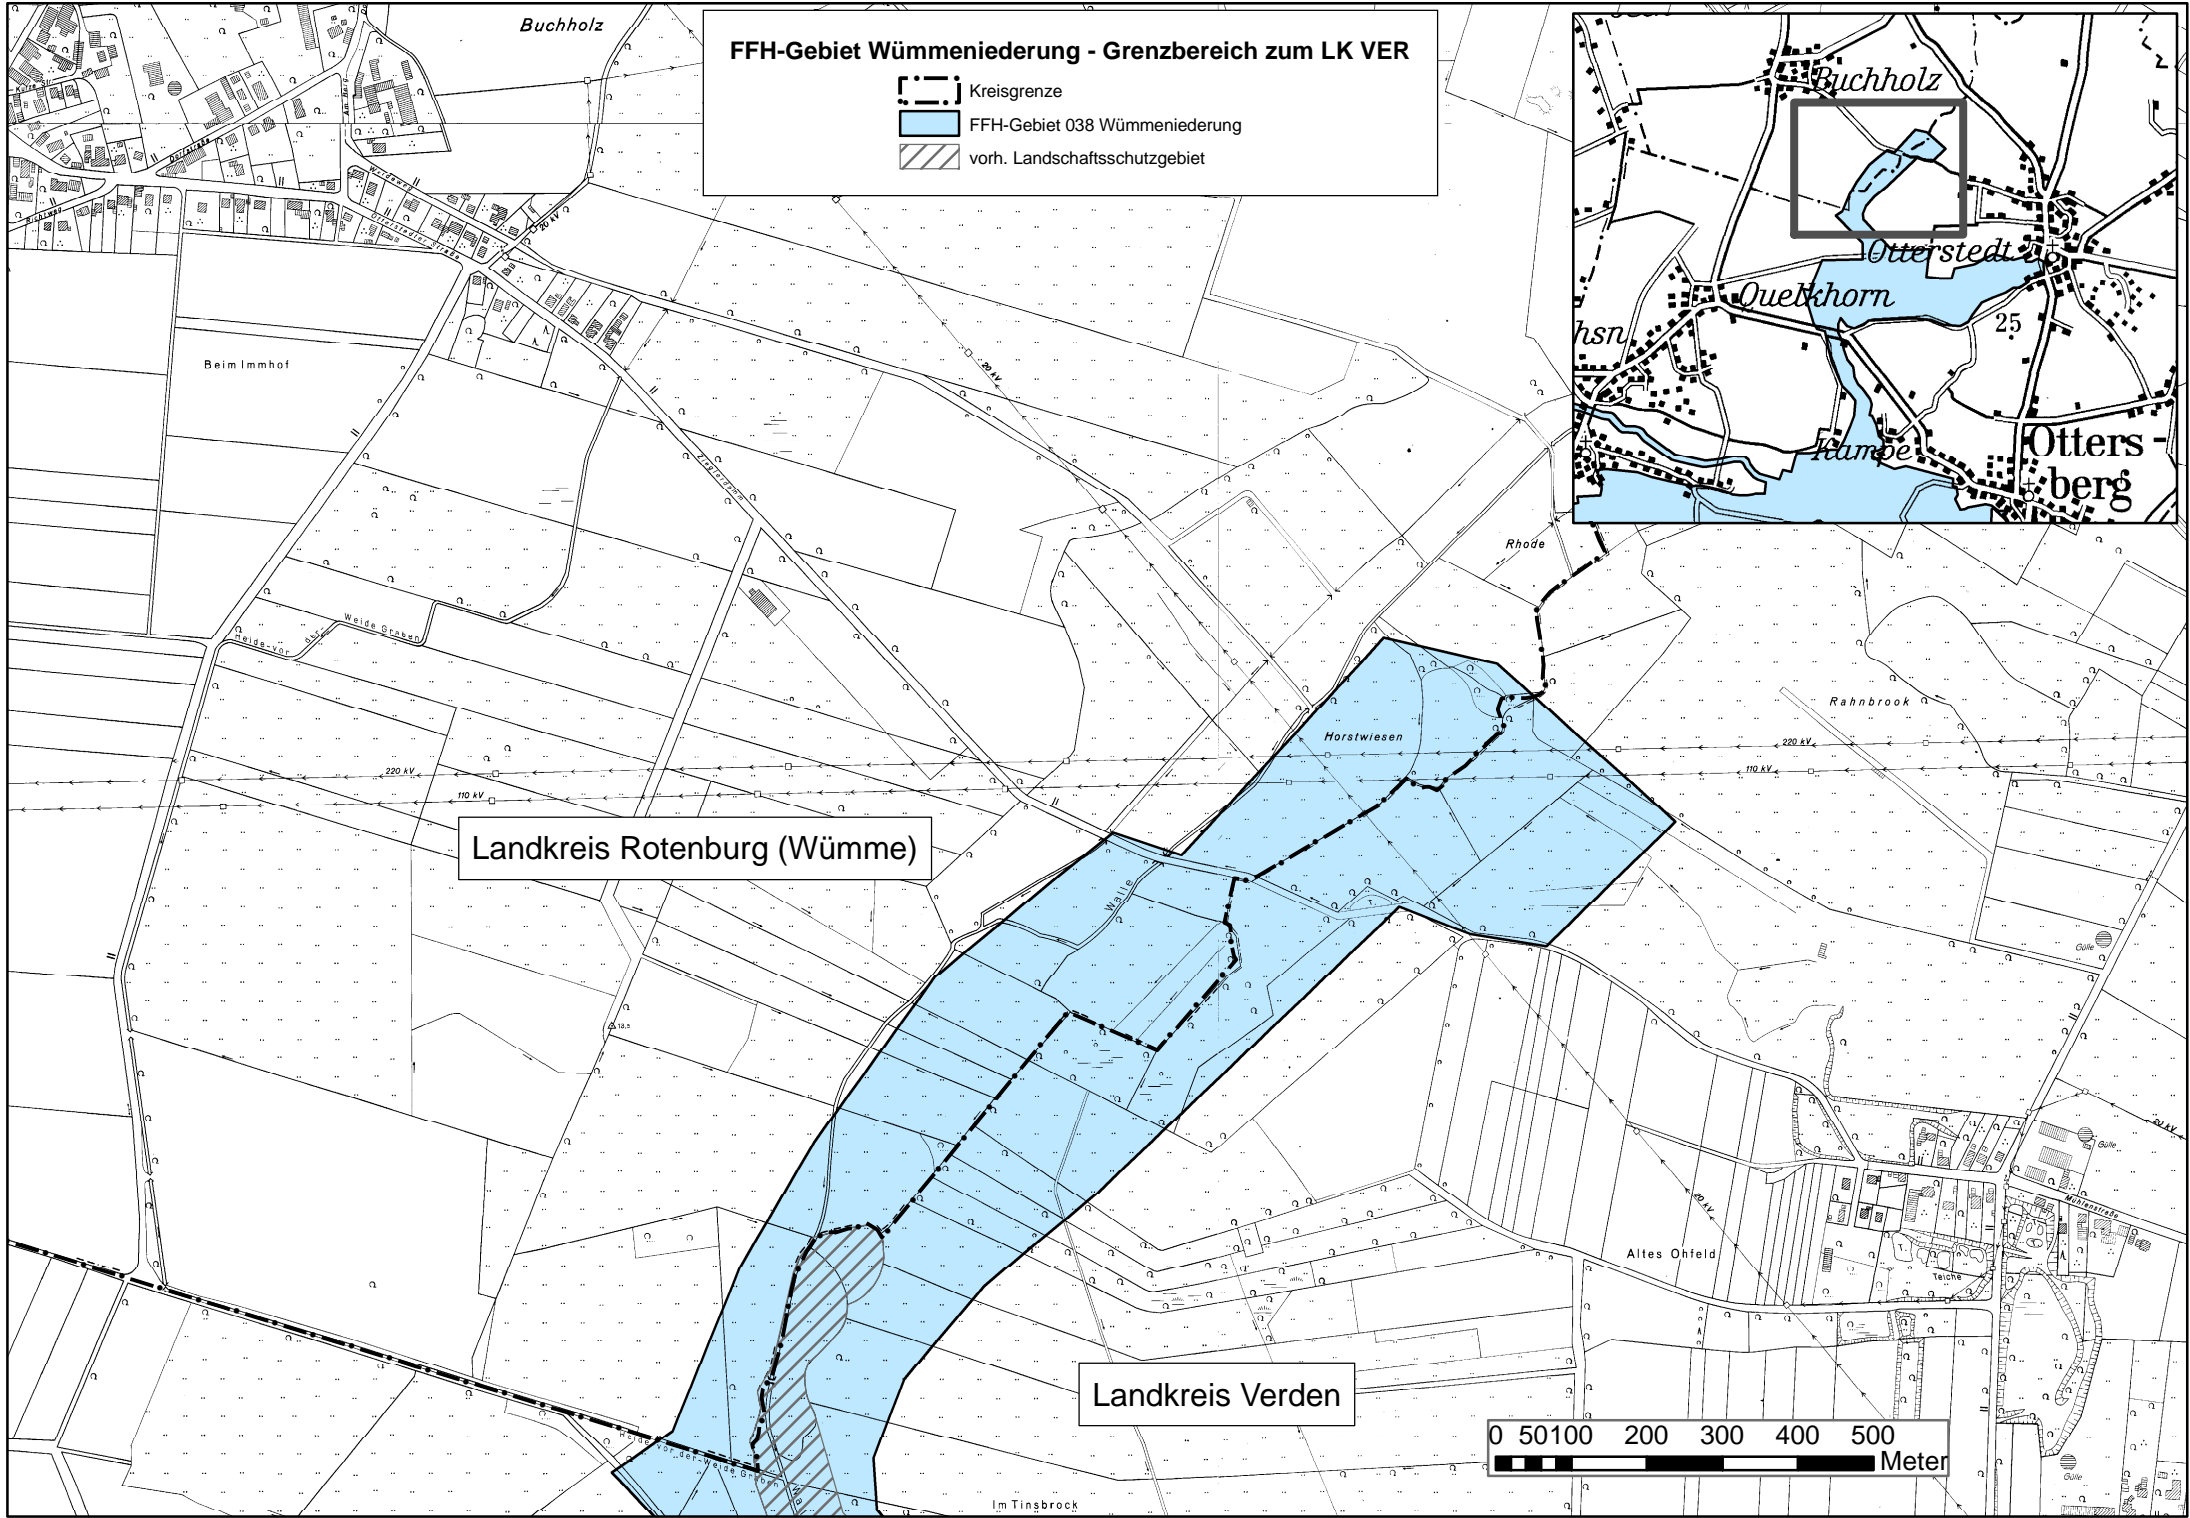

FFH-Gebiet Wümmeniederung - Grenzbereich zum LK VER

-  Kreisgrenze
-  FFH-Gebiet 038 Wümmeniederung
-  vorh. Landschaftsschutzgebiet

Landkreis Rotenburg (Wümme)

Landkreis Verden