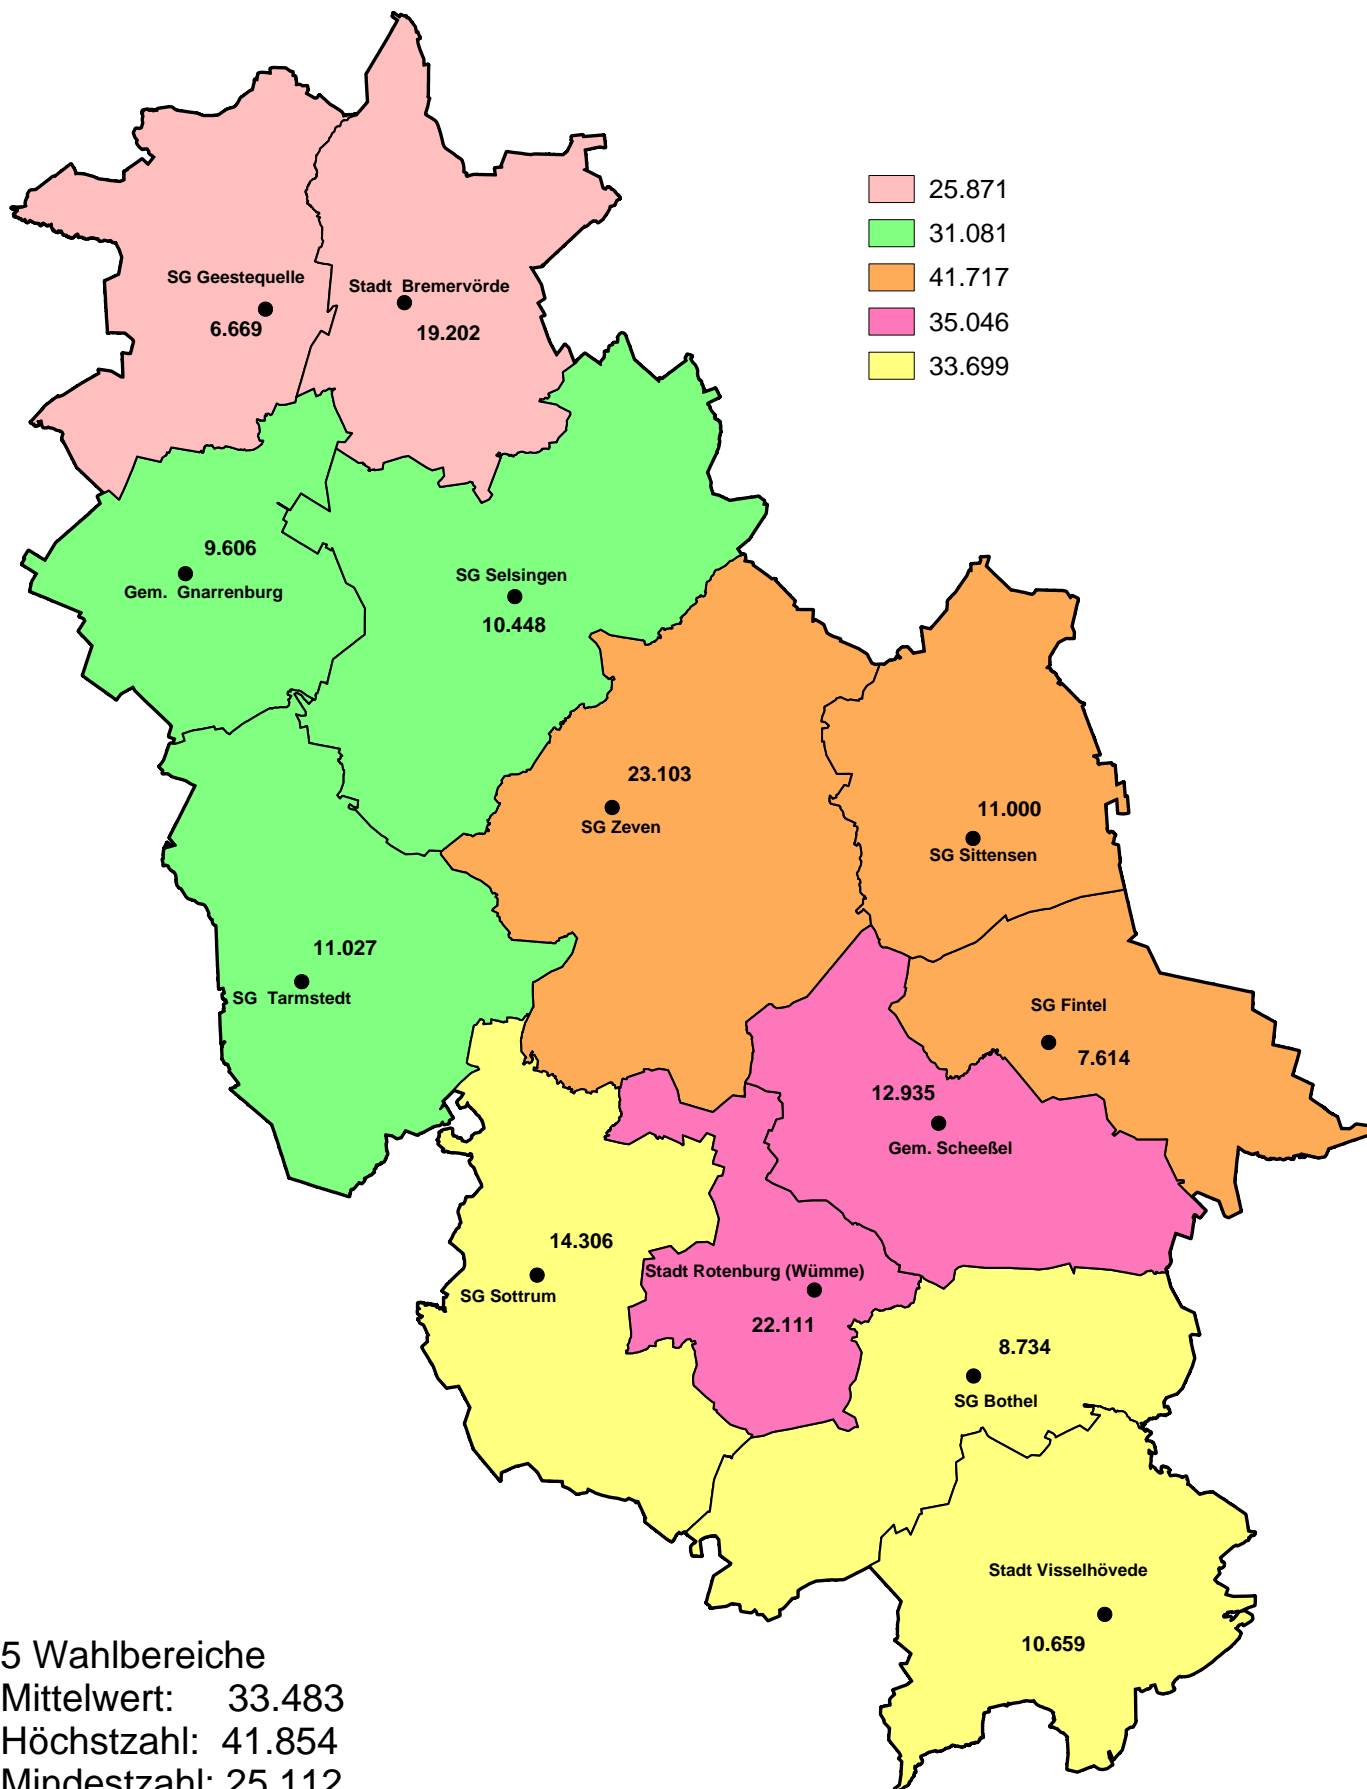

Entwurf Wahlbereichseinteilung Kreiswahl 10.09.2006 im Landkreis Rotenburg (Wümme)

Anlage C

5 Wahlbereiche
Mittelwert: 33.483
Höchstzahl: 41.854
Mindestzahl: 25.112