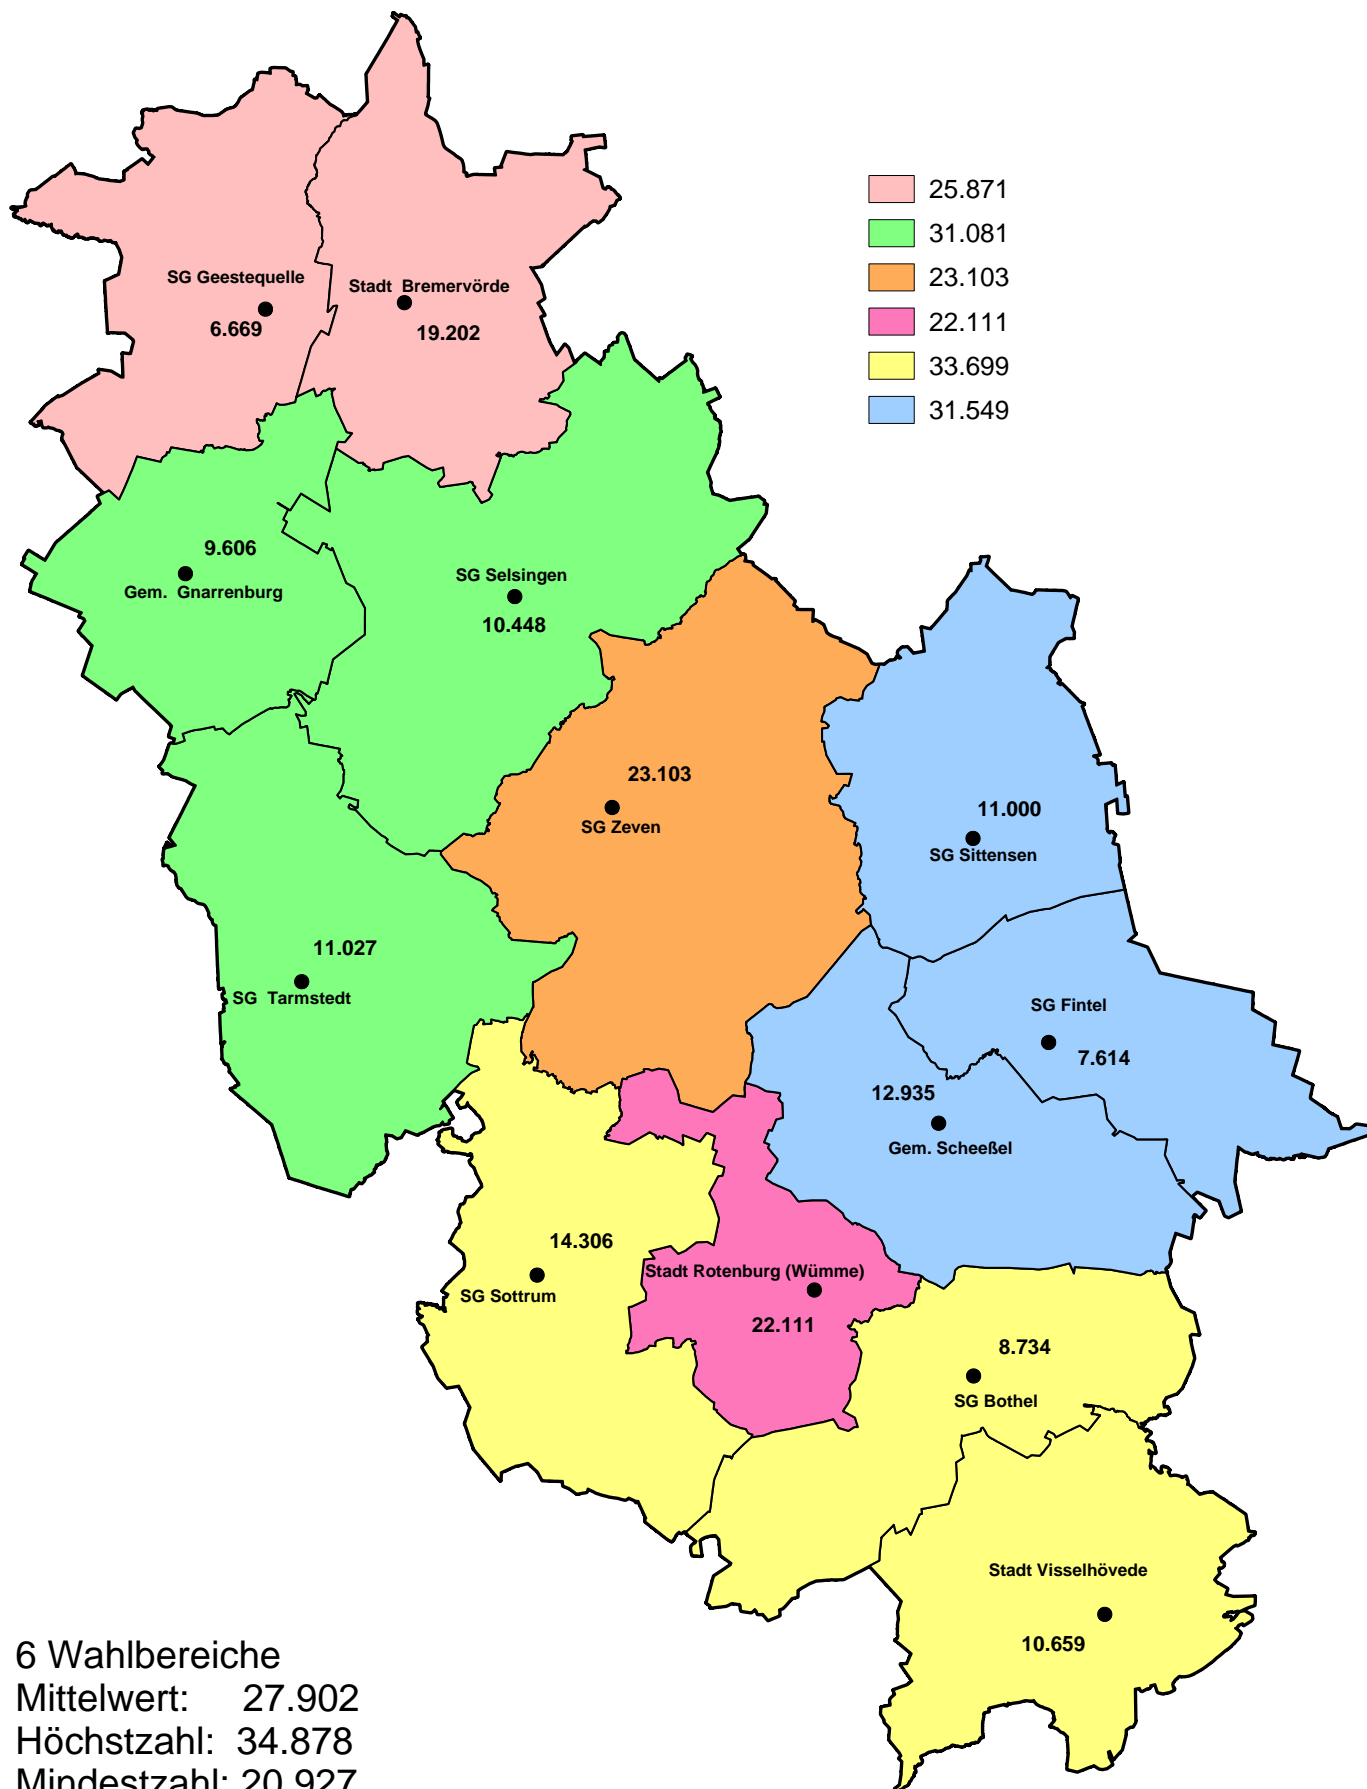

Entwurf Wahlbereichseinteilung Kreiswahl 10.09.2006 im Landkreis Rotenburg (Wümme)

Anlage B

6 Wahlbereiche
Mittelwert: 27.902
Höchstzahl: 34.878
Mindestzahl: 20.927